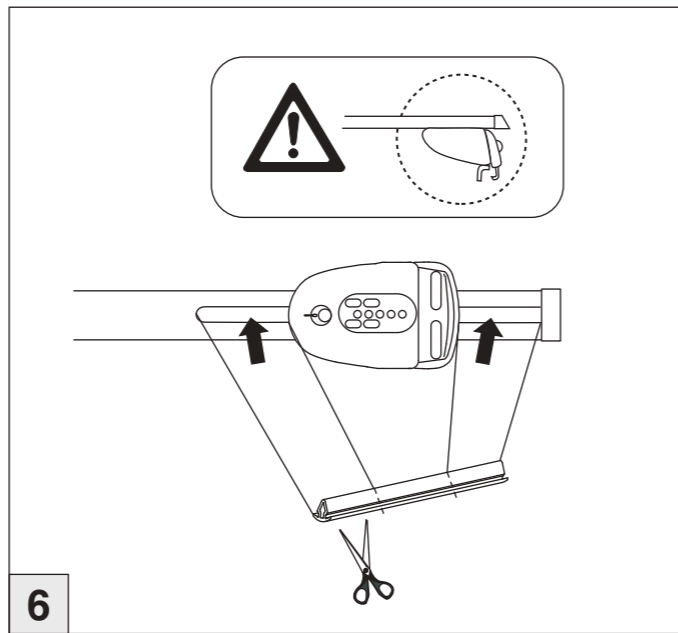

# Atera SIGNO

Mitsubishi  
ASX 06/2010–  
(mit Reling / with rail / avec rails de toit)  
Peugeot  
3008 10/2016–  
(mit Reling / with rail / avec rails de toit)  
Part-No. : 044 245  
Part-No. : 045 245