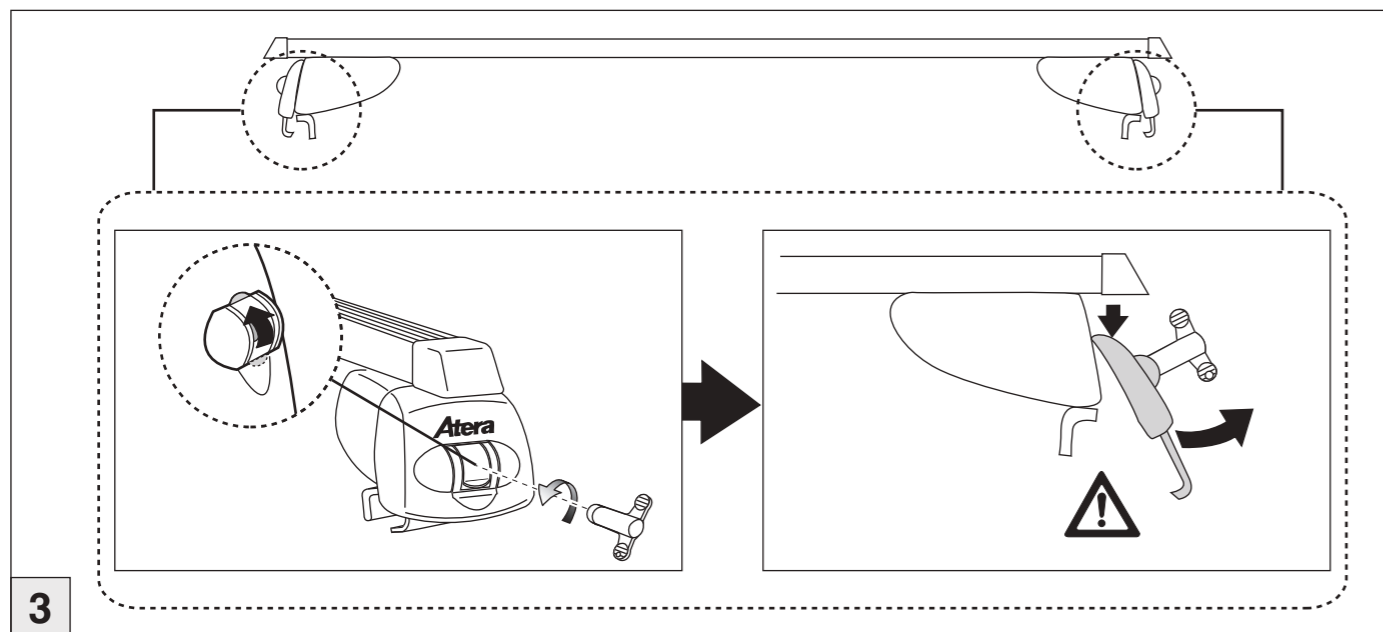

Atera SIGNO

Peugeot 3008 10/2016– Mitsubishi ASX 06/2010–
(mit Reling/with rail/avec barres de toit)