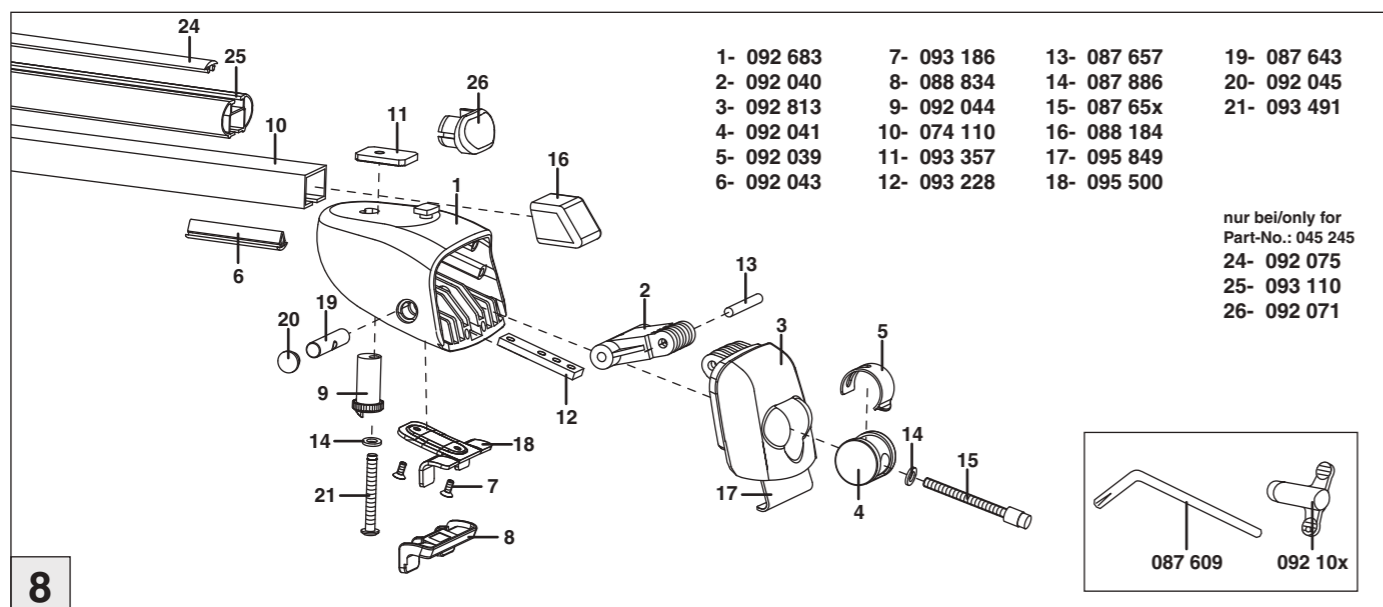

# Atera SIGNO

Mitsubishi  
ASX 06/2010–  
(mit Reling / with rail / avec rails de toit)  
Peugeot  
3008 10/2016–  
(mit Reling / with rail / avec rails de toit)  
Part-No. : 044 245  
Part-No. : 045 245