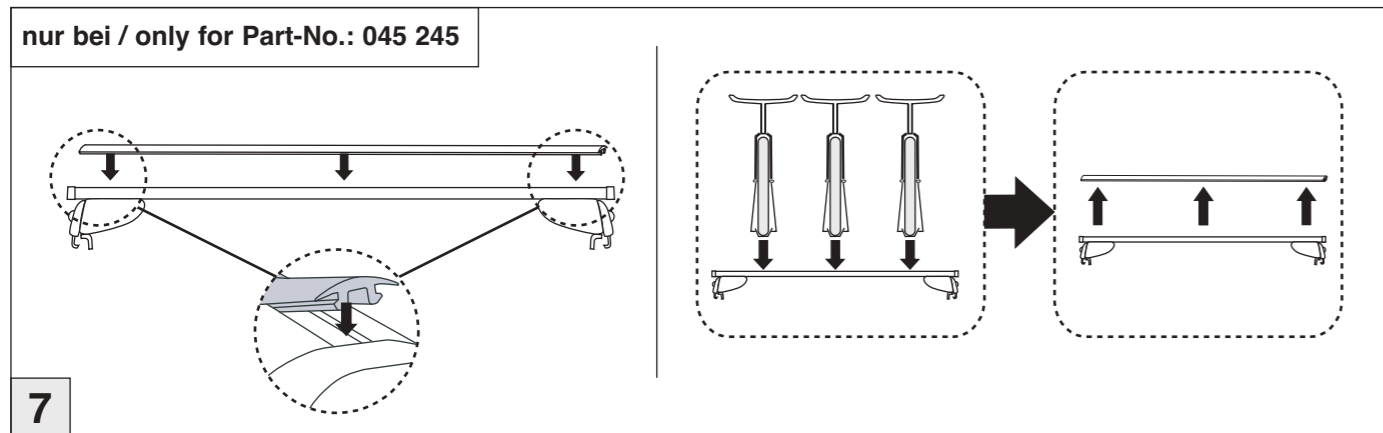

# Atera SIGNO

Peugeot 3008 10/2016–  
(mit Reling/with rail/avec barres de toit)

Mitsubishi ASX 06/2010–  
(mit Reling/with rail/avec barres de toit)

# Atera SIGNO

Mitsubishi  
ASX 06/2010–  
(mit Reling / with rail / avec rails de toit)  
Peugeot  
3008 10/2016–  
(mit Reling / with rail / avec rails de toit)  
Part-No. : 044 245  
Part-No. : 045 245