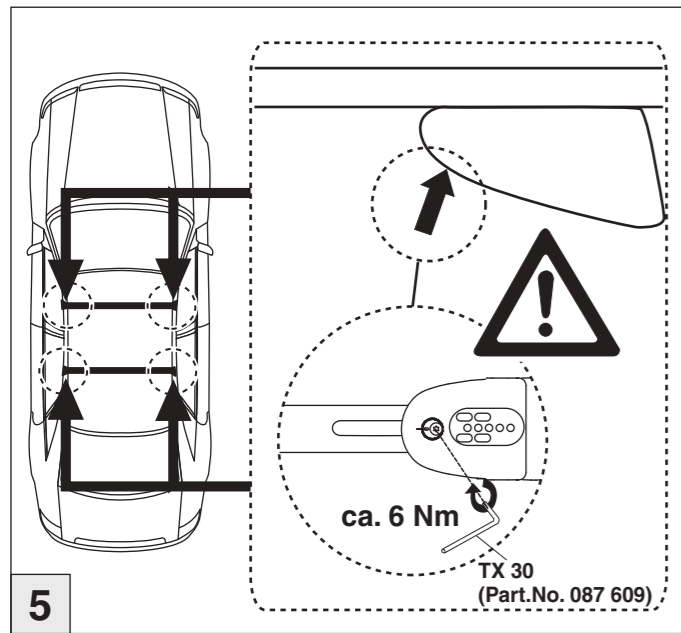

# Atera SIGNO

Mitsubishi  
ASX 06/2010–  
(mit Reling / with rail / avec rails de toit)  
Peugeot  
3008 10/2016–  
(mit Reling / with rail / avec rails de toit)  
Part-No. : 044 245  
Part-No. : 045 245