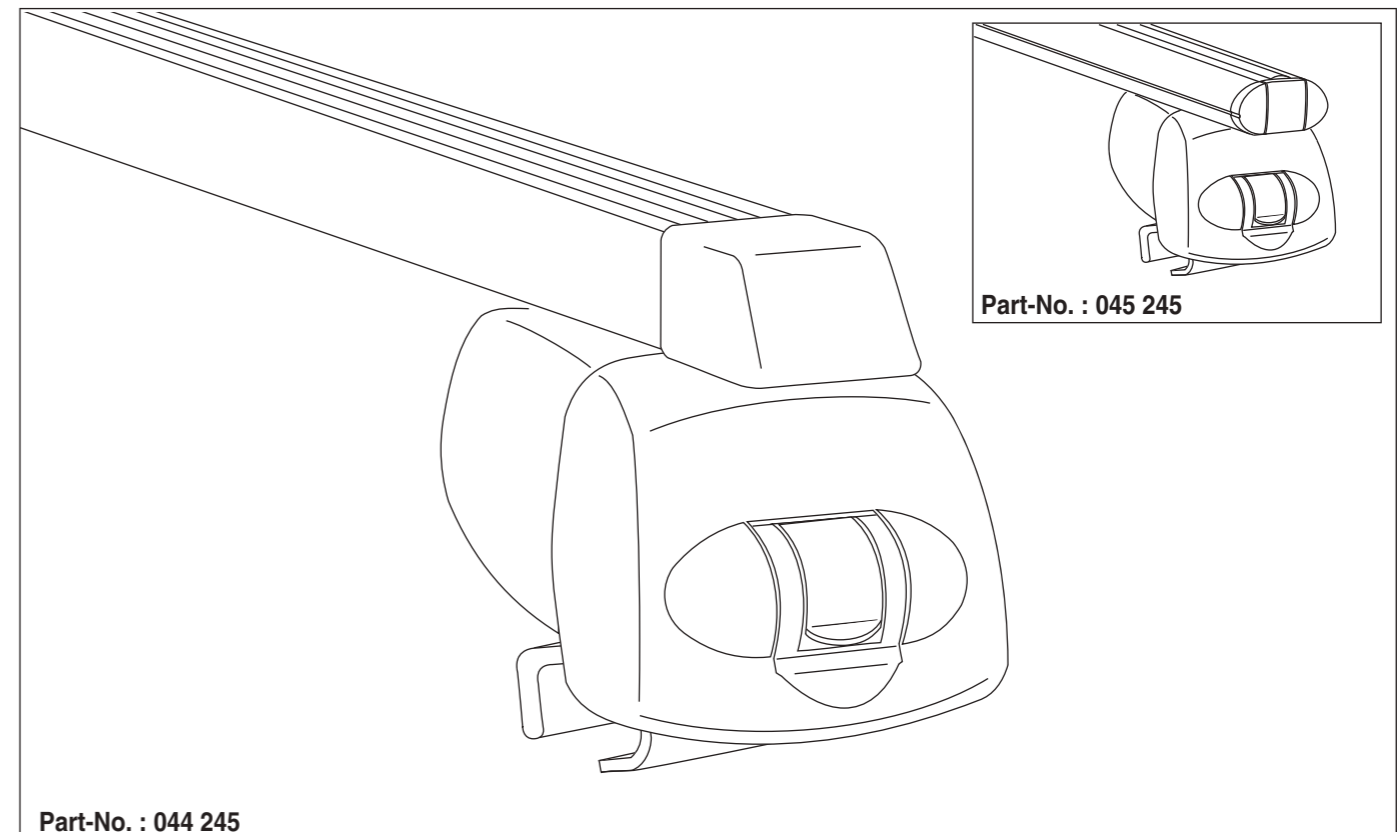

# Atera SIGNO

Peugeot 3008 10/2016–  
(mit Reling/with rail/avec barres de toit)

Mitsubishi ASX 06/2010–  
(mit Reling/with rail/avec barres de toit)

# Atera SIGNO

Mitsubishi  
ASX 06/2010–  
(mit Reling / with rail / avec rails de toit)  
Peugeot  
3008 10/2016–  
(mit Reling / with rail / avec rails de toit)  
Part-No. : 044 245  
Part-No. : 045 245