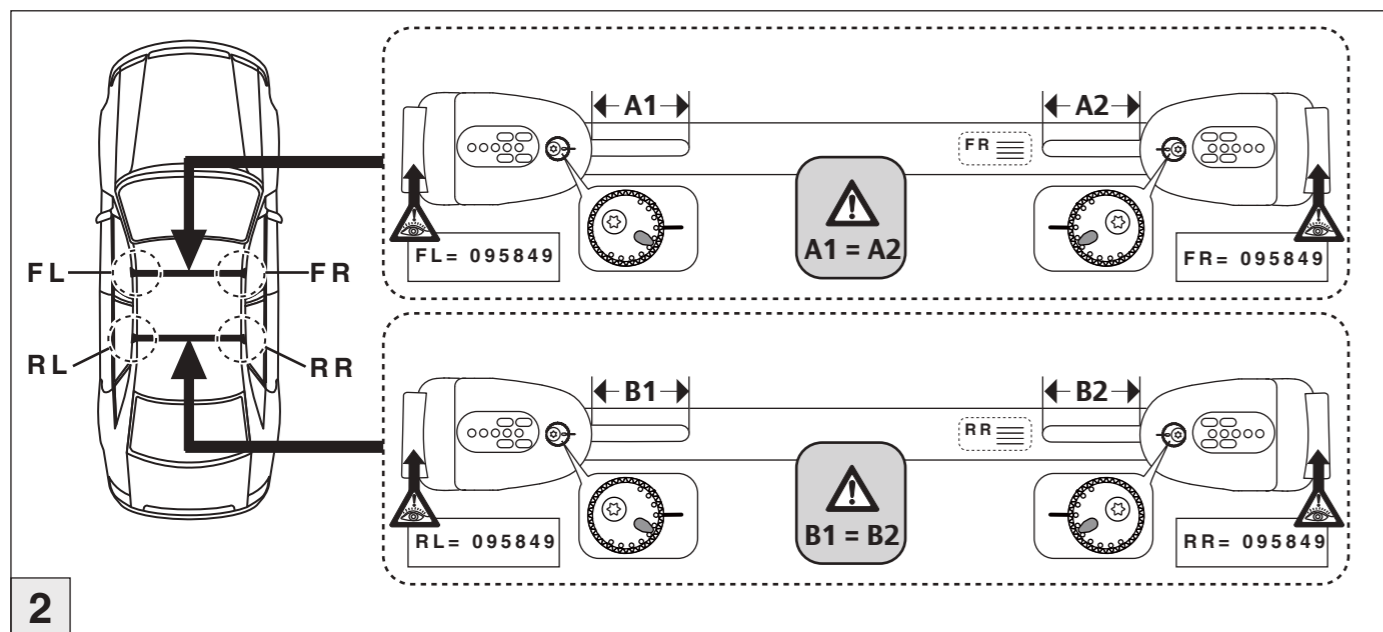

Atera SIGNO

Peugeot 3008 10/2016– Mitsubishi ASX 06/2010–
(mit Reling/with rail/avec barres de toit)