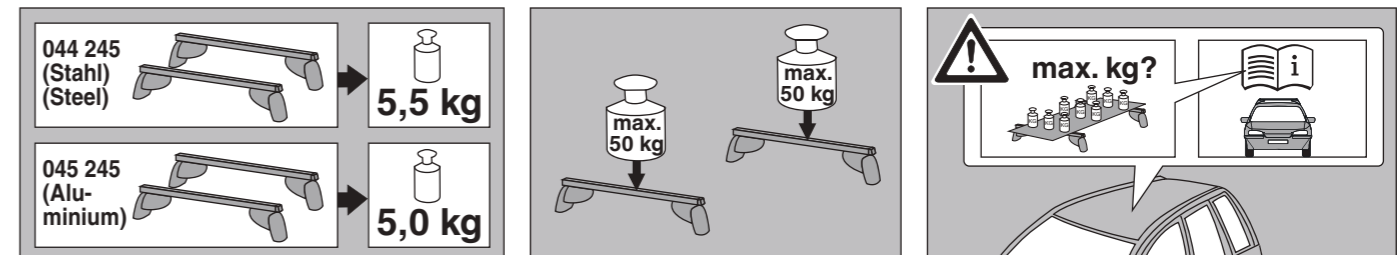

Atera SIGNO

Peugeot 3008 10/2016–
(mit Reling/with rail/avec barres de toit)

Mitsubishi ASX 06/2010–
(mit Reling/with rail/avec barres de toit)

Atera SIGNO

Mitsubishi
ASX 06/2010–
(mit Reling / with rail / avec rails de toit)
Peugeot
3008 10/2016–
(mit Reling / with rail / avec rails de toit)
Part-No. : 044 245
Part-No. : 045 245