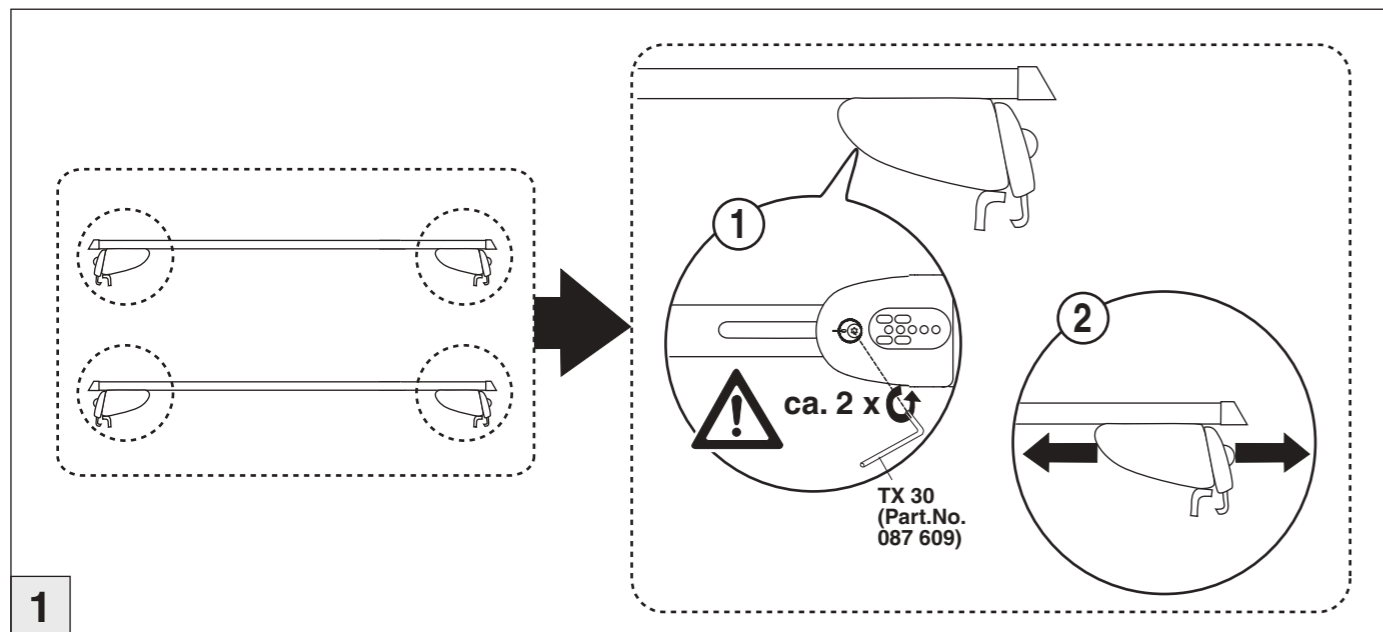

Atera SIGNO

Peugeot 3008 10/2016– Mitsubishi ASX 06/2010–
(mit Reling/with rail/avec barres de toit)