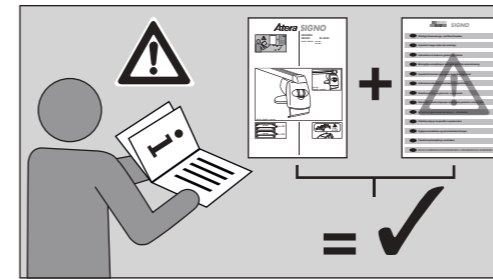

Atera SIGNO

Peugeot 3008 10/2016–
(mit Reling/with rail/avec barres de toit)

Mitsubishi ASX 06/2010–
(mit Reling/with rail/avec barres de toit)

Atera SIGNO

Mitsubishi
ASX 06/2010–
(mit Reling / with rail / avec rails de toit)
Peugeot
3008 10/2016–
(mit Reling / with rail / avec rails de toit)
Part-No. : 044 245
Part-No. : 045 245