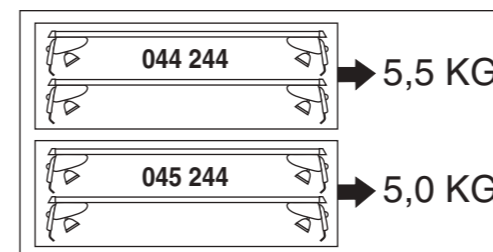

Atera SIGNO

Audi
A8 03/2010 – 11/2017

nur bei / only for Part-No.: 045 244

Atera SIGNO

Audi
A8 03/2010 – 11/2017

Part-No. : 044 244
Part-No. : 045 244

Atera
MADE IN GERMANY

Atera GmbH
Im Herrach 1
D-88299 Leutkirch
Internet: www.atera.de