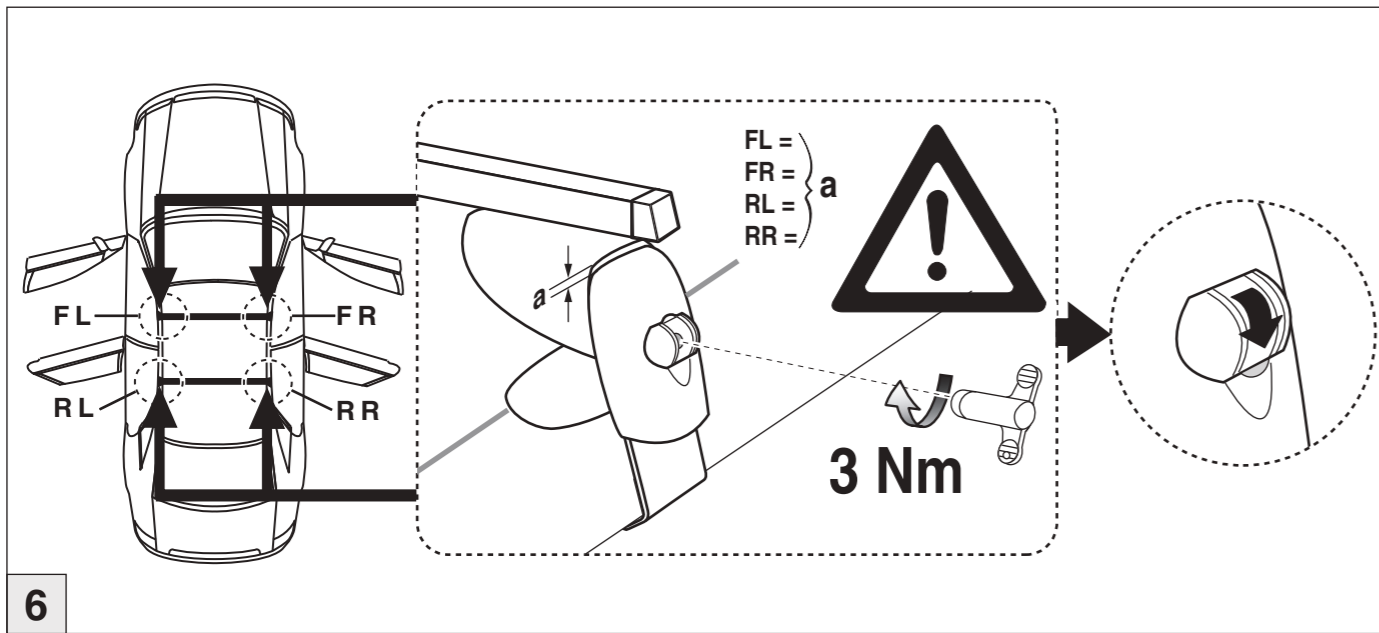

Atera SIGNO

Audi
A8 03/2010 – 11/2017

nur bei / only for Part-No.: 045 244

Atera SIGNO

Audi
A8 03/2010 – 11/2017

Part-No. : 044 244
Part-No. : 045 244

Atera
MADE IN GERMANY

Atera GmbH
Im Herrach 1
D-88299 Leutkirch
Internet: www.atera.de