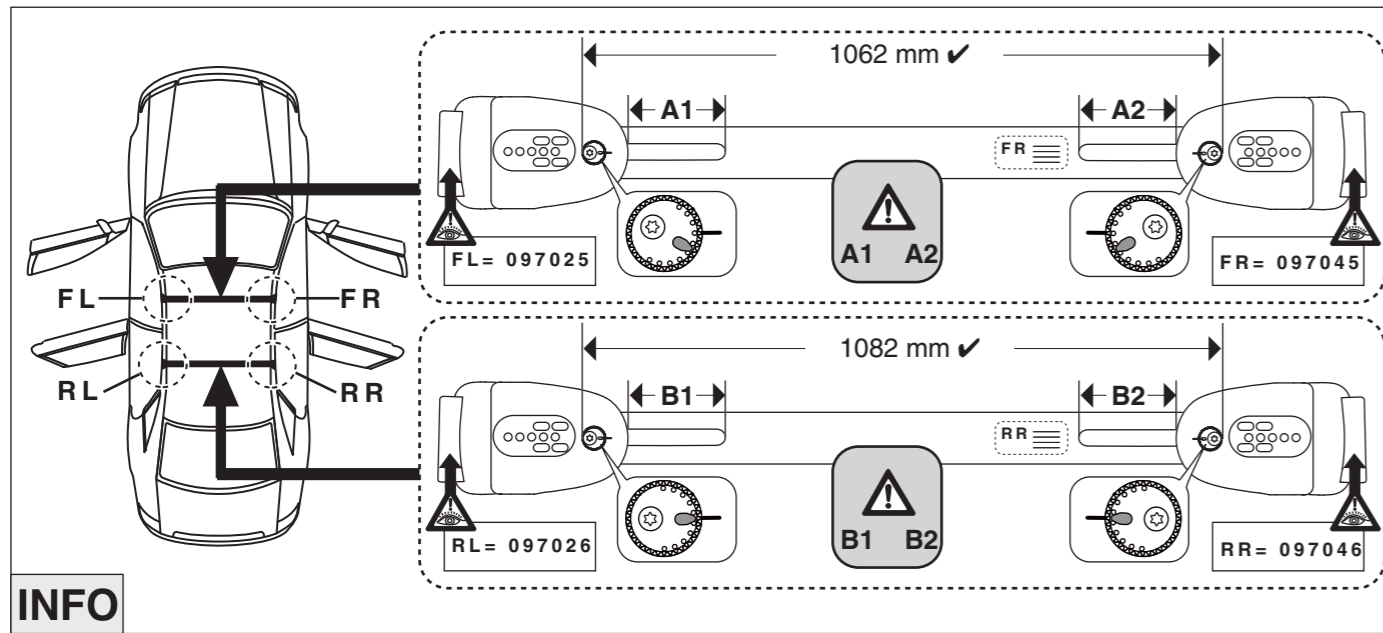

Atera SIGNO

Audi
A8 03/2010 – 11/2017

nur bei / only for Part-No.: 045 244

Atera SIGNO

Audi
A8 03/2010 – 11/2017

Part-No. : 044 244
Part-No. : 045 244

Atera
MADE IN GERMANY

Atera GmbH
Im Herrach 1
D-88299 Leutkirch
Internet: www.atera.de

Atera SIGNO

Audi
A8 03/2010 – 11/2017

INFO

1

2

3

Atera SIGNO

Audi
A8 03/2010 – 11/2017