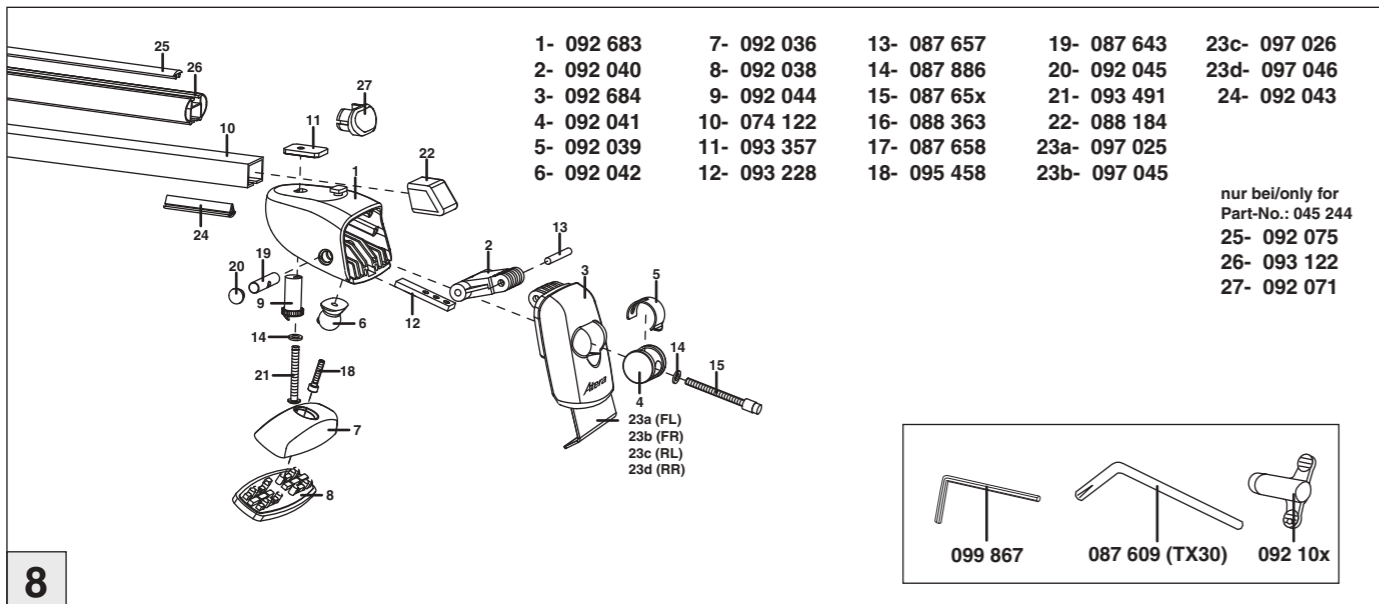

Atera SIGNO

Audi
A8 03/2010 – 11/2017

nur bei / only for Part-No.: 045 244

Atera SIGNO

Audi
A8 03/2010 – 11/2017

Part-No. : 044 244
Part-No. : 045 244

Atera
MADE IN GERMANY

Atera GmbH
Im Herrach 1
D-88299 Leutkirch
Internet: www.atera.de

Atera SIGNO

Audi
A8 03/2010 – 11/2017

INFO

1

2

3

Atera SIGNO

Audi
A8 03/2010 – 11/2017

4

5