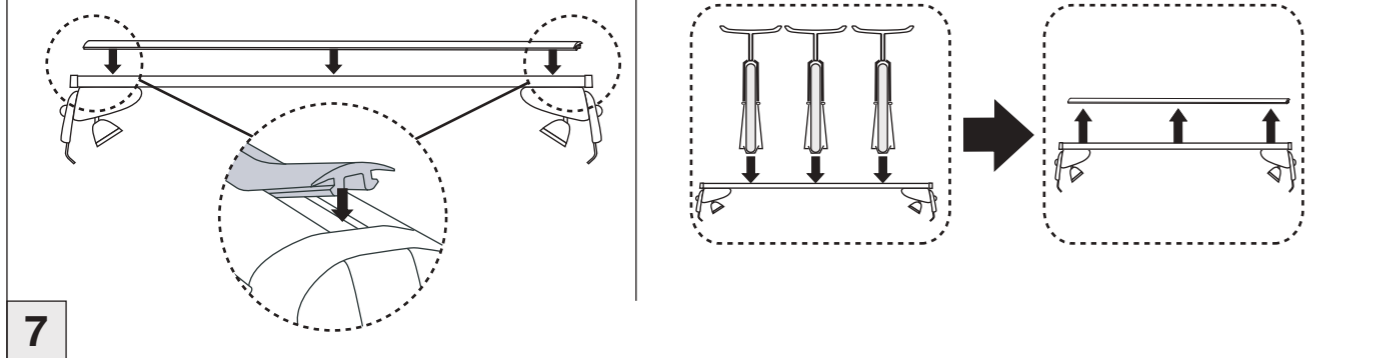

Atera SIGNO

Audi
A8 03/2010 – 11/2017

nur bei / only for Part-No.: 045 244

Atera SIGNO

Audi
A8 03/2010 – 11/2017

Part-No. : 044 244
Part-No. : 045 244

Atera
MADE IN GERMANY

Atera GmbH
Im Herrach 1
D-88299 Leutkirch
Internet: www.atera.de