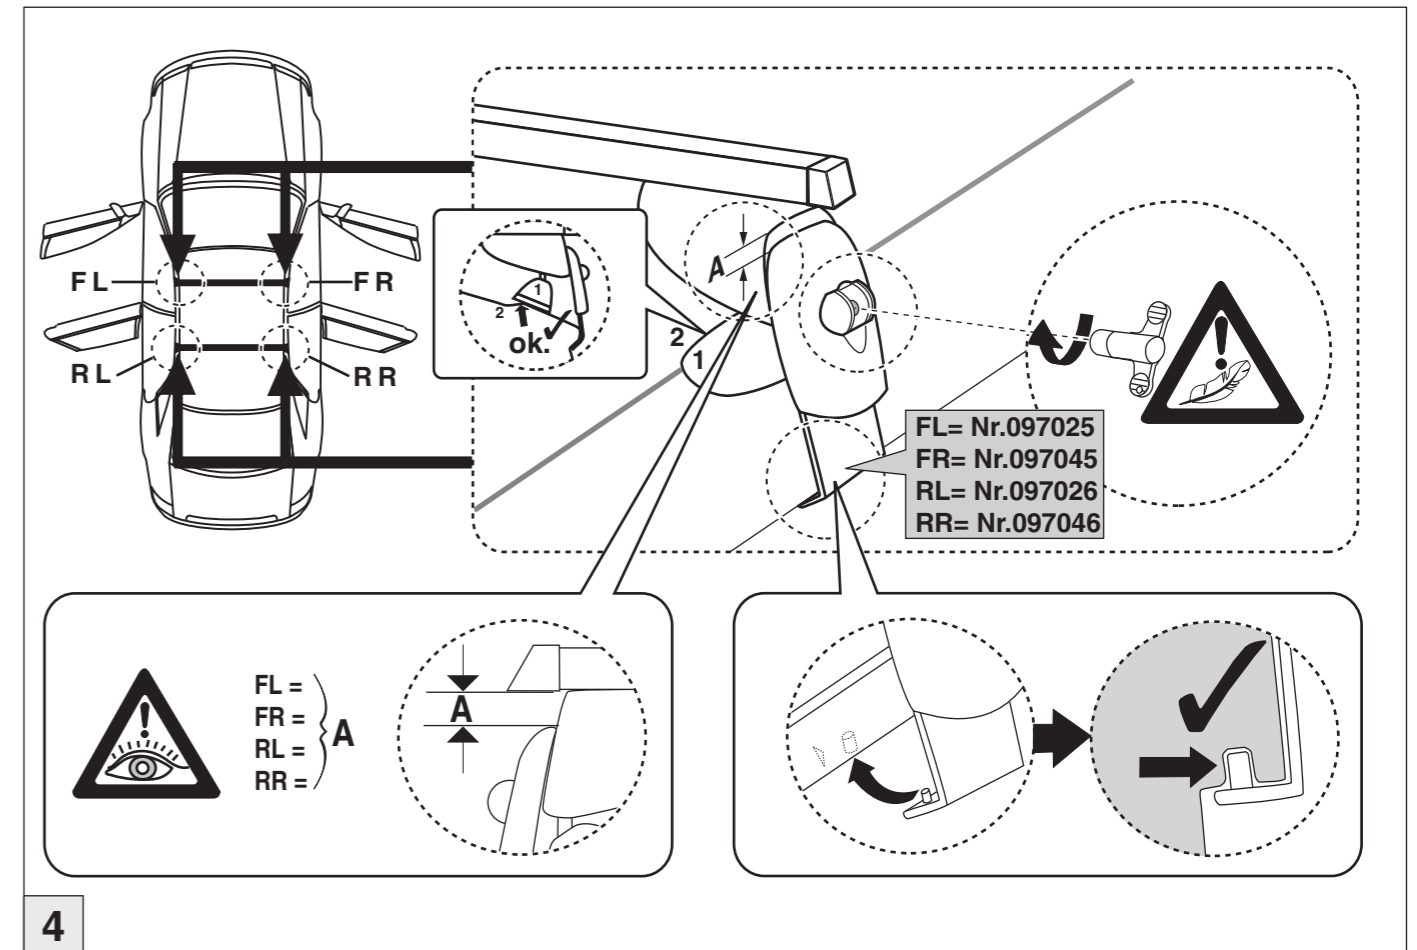

Atera SIGNO

Audi
A8 03/2010 – 11/2017