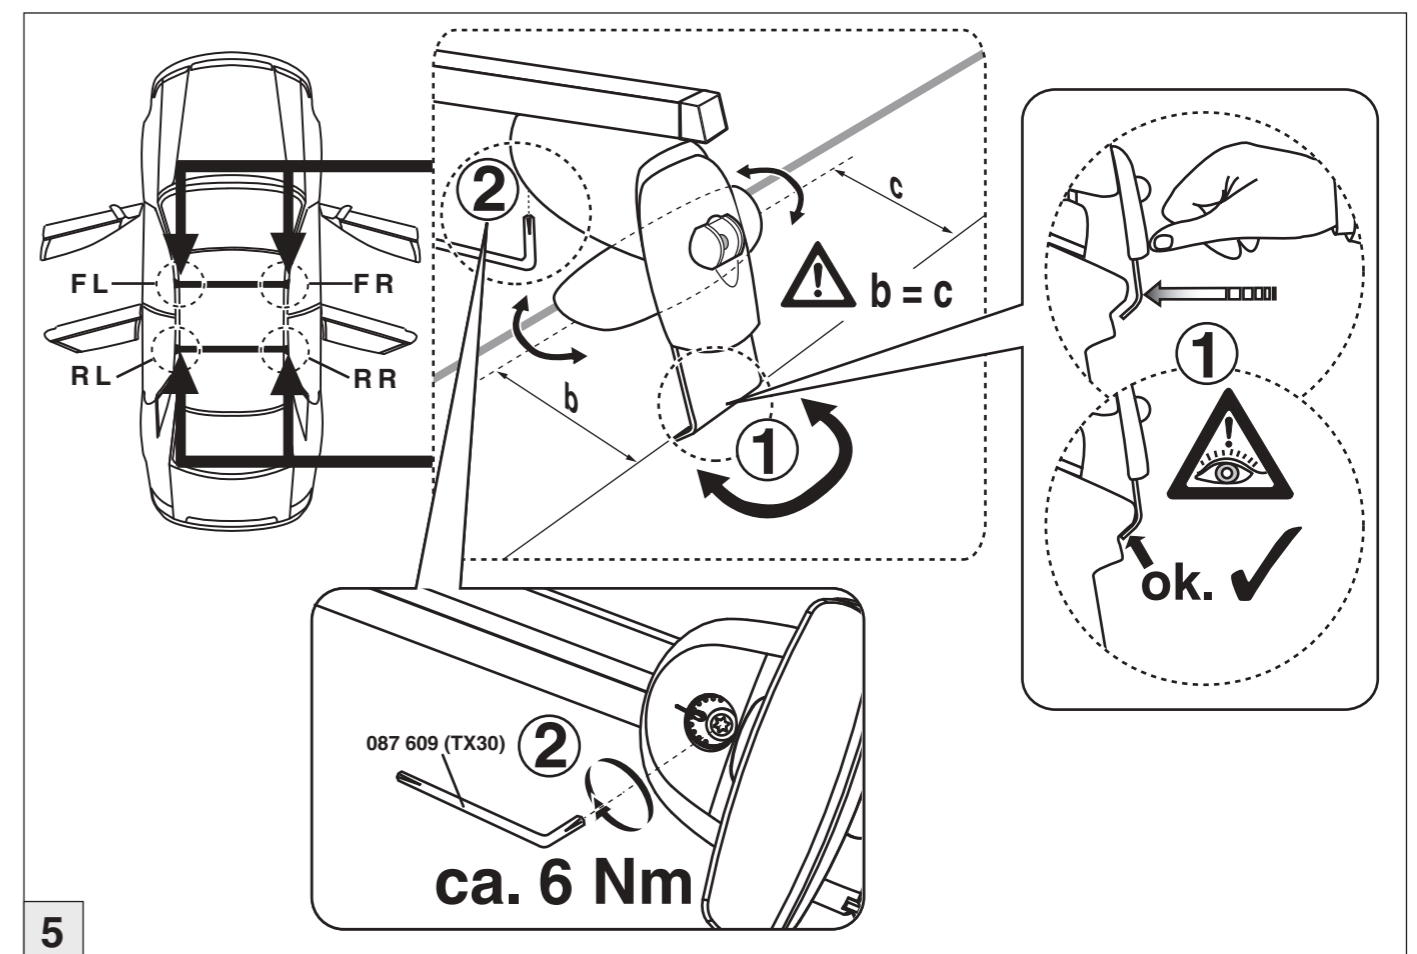

Atera SIGNO

Audi
A8 03/2010 – 11/2017

INFO

1

2

3

Atera SIGNO

Audi
A8 03/2010 – 11/2017

4

5