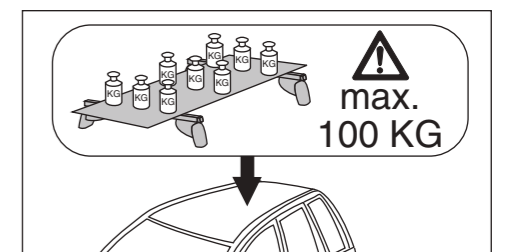

Atera SIGNO

Audi
A8 03/2010 – 11/2017

nur bei / only for Part-No.: 045 244

Atera SIGNO

Audi
A8 03/2010 – 11/2017

Part-No. : 044 244
Part-No. : 045 244

Atera
MADE IN GERMANY

Atera GmbH
Im Herrach 1
D-88299 Leutkirch
Internet: www.atera.de