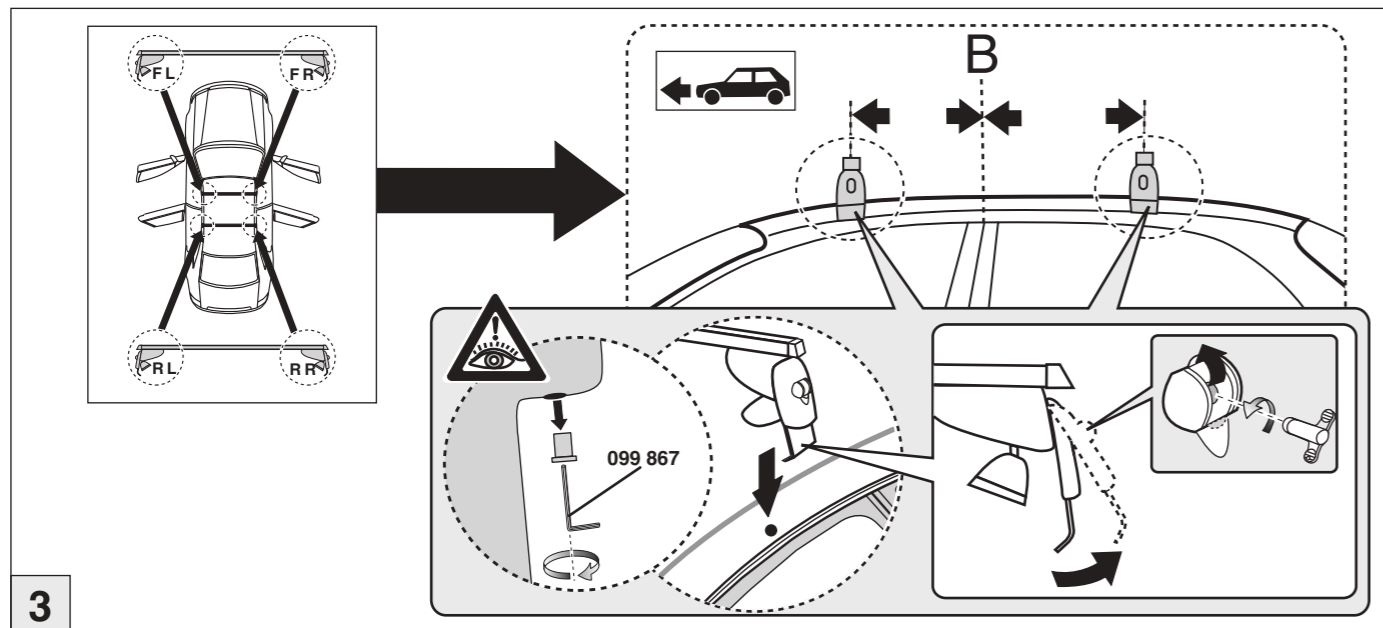

Atera SIGNO

Audi
A8 03/2010 – 11/2017

INFO

1

2

3

Atera SIGNO

Audi
A8 03/2010 – 11/2017

4

5