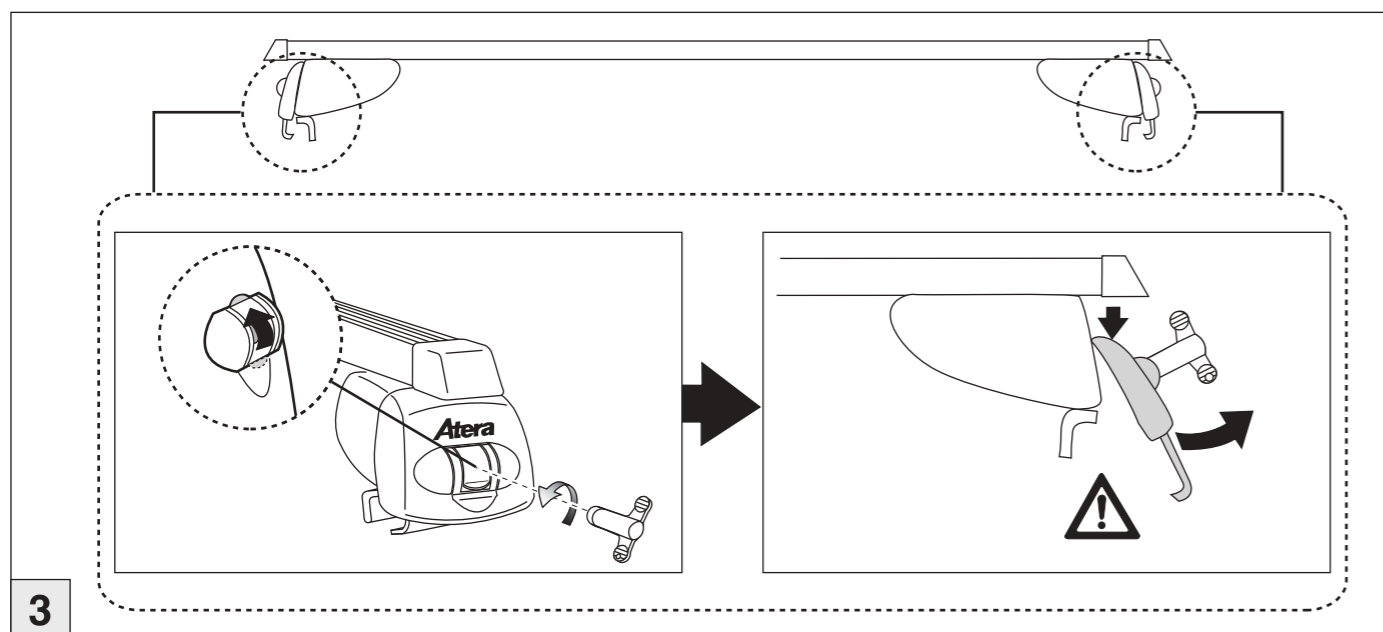

Atera SIGNO

BMW
X1 09/2009 – 10/2015