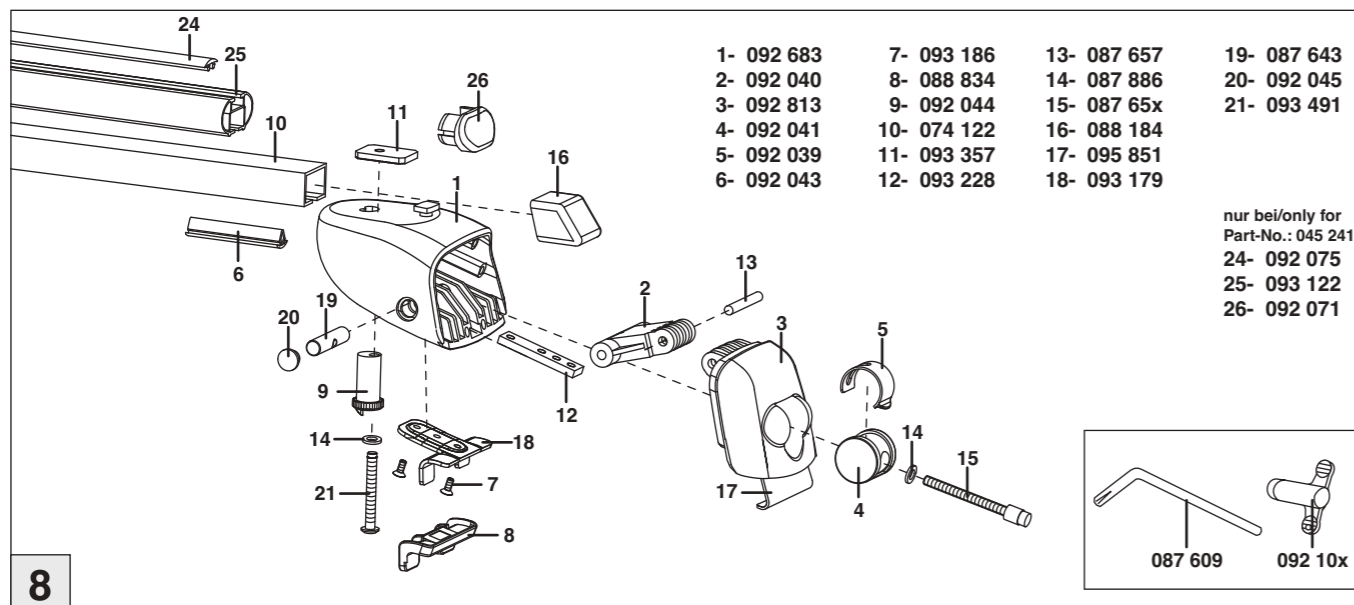

Atera SIGNO

BMW
X1 09/2009 – 10/2015

nur bei / only for Part-No.: 045 241

Atera SIGNO

BMW
X1 11/2009 – 10/2015

Part-No. : 044 241
Part-No. : 045 241

Atera
MADE IN GERMANY
Atera GmbH
Im Herrach 1
D-88299 Leutkirch
Internet: www.atera.de