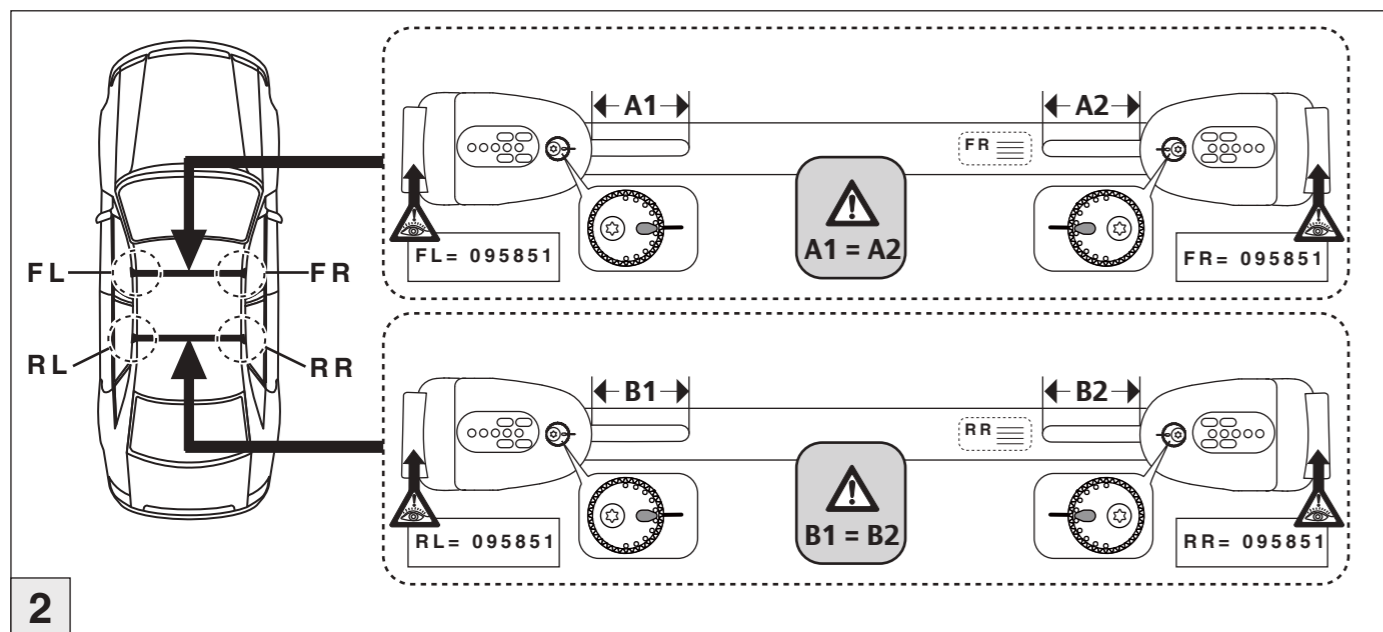

Atera SIGNO

BMW
X1 09/2009 – 10/2015