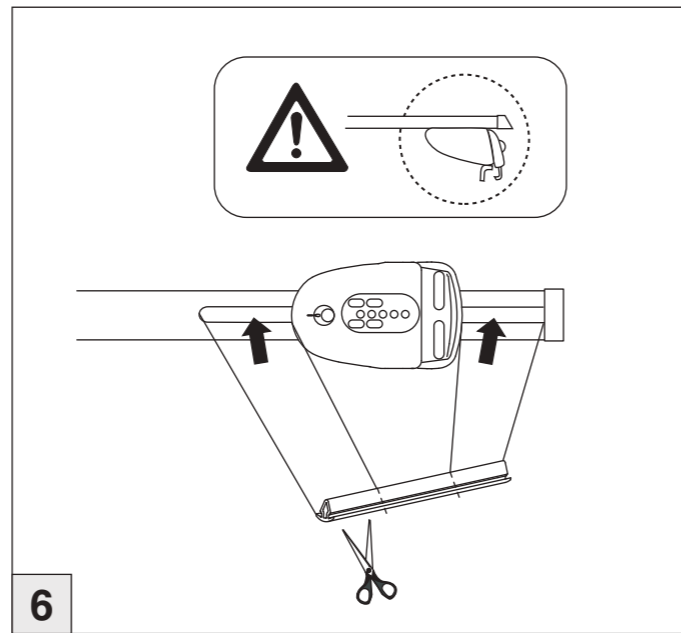

Atera SIGNO

BMW
X1 09/2009 – 10/2015

nur bei / only for Part-No.: 045 241

Atera SIGNO

BMW
X1 11/2009 – 10/2015

Part-No. : 044 241
Part-No. : 045 241

Atera
MADE IN GERMANY
Atera GmbH
Im Herrach 1
D-88299 Leutkirch
Internet: www.atera.de