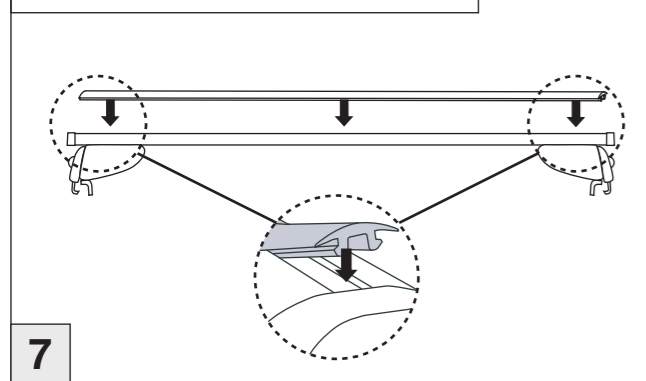

Atera SIGNO

BMW
X1 09/2009 – 10/2015

nur bei / only for Part-No.: 045 241

Atera SIGNO

BMW
X1 11/2009 – 10/2015

Part-No. : 044 241
Part-No. : 045 241

Atera
MADE IN GERMANY
Atera GmbH
Im Herrach 1
D-88299 Leutkirch
Internet: www.atera.de