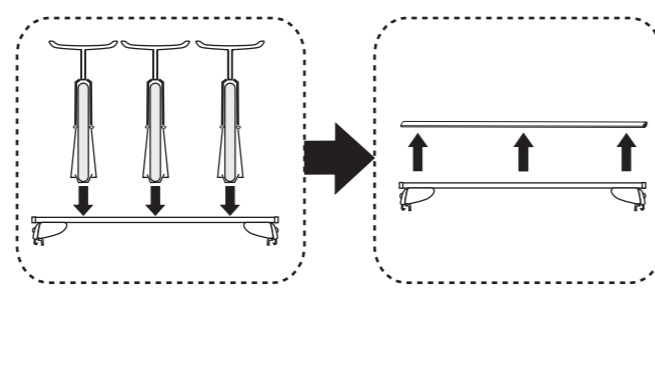

Atera SIGNO

BMW
X1 09/2009 – 10/2015

nur bei / only for Part-No.: 045 241

Atera SIGNO

BMW
X1 11/2009 – 10/2015

Part-No. : 044 241
Part-No. : 045 241

Atera
MADE IN GERMANY
Atera GmbH
Im Herrach 1
D-88299 Leutkirch
Internet: www.atera.de