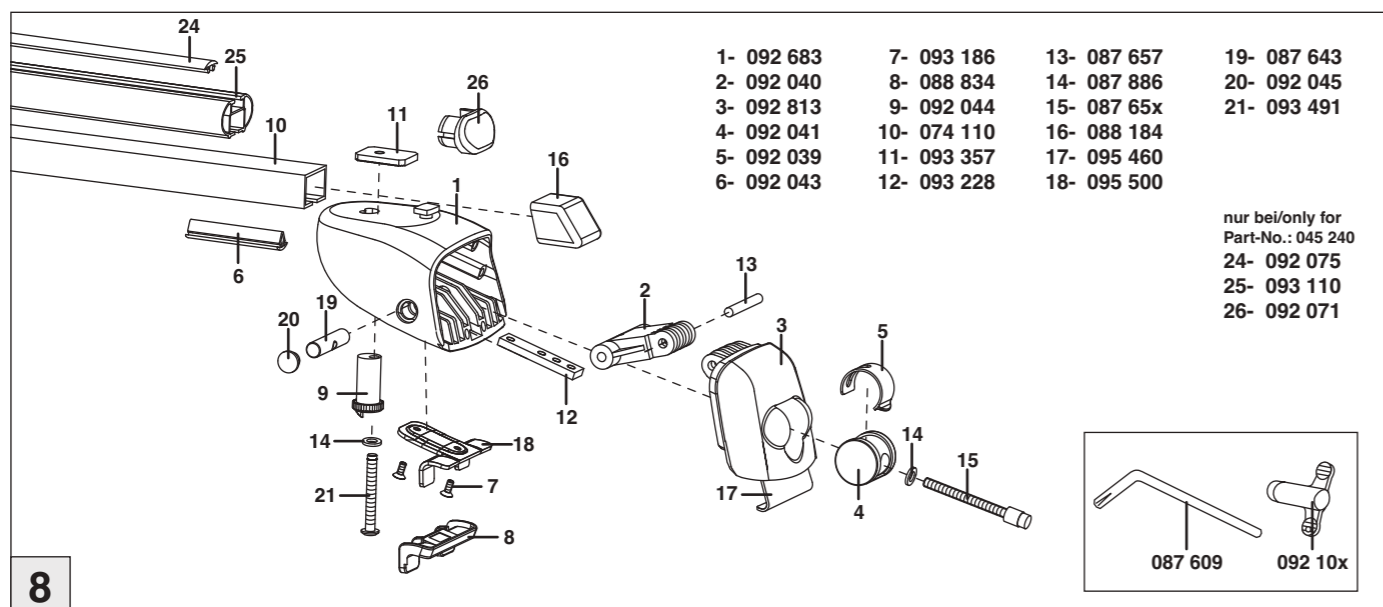

Atera SIGNO

Dacia
Duster Reling 04/2010-01/2014

nur bei / only for Part-No.: 045 240

Atera SIGNO

Dacia
Duster 04/2010-01/2014
(mit Reling/with rail)
Part-No. : 044 240
Part-No. : 045 240

Atera
MADE IN GERMANY
Atera GmbH
Im Herrach 1
D-88299 Leutkirch
Internet: www.atera.de

Atera SIGNO

Dacia
Duster Reling 04/2010-01/2014

Atera SIGNO

Dacia
Duster Reling 04/2010-01/2014