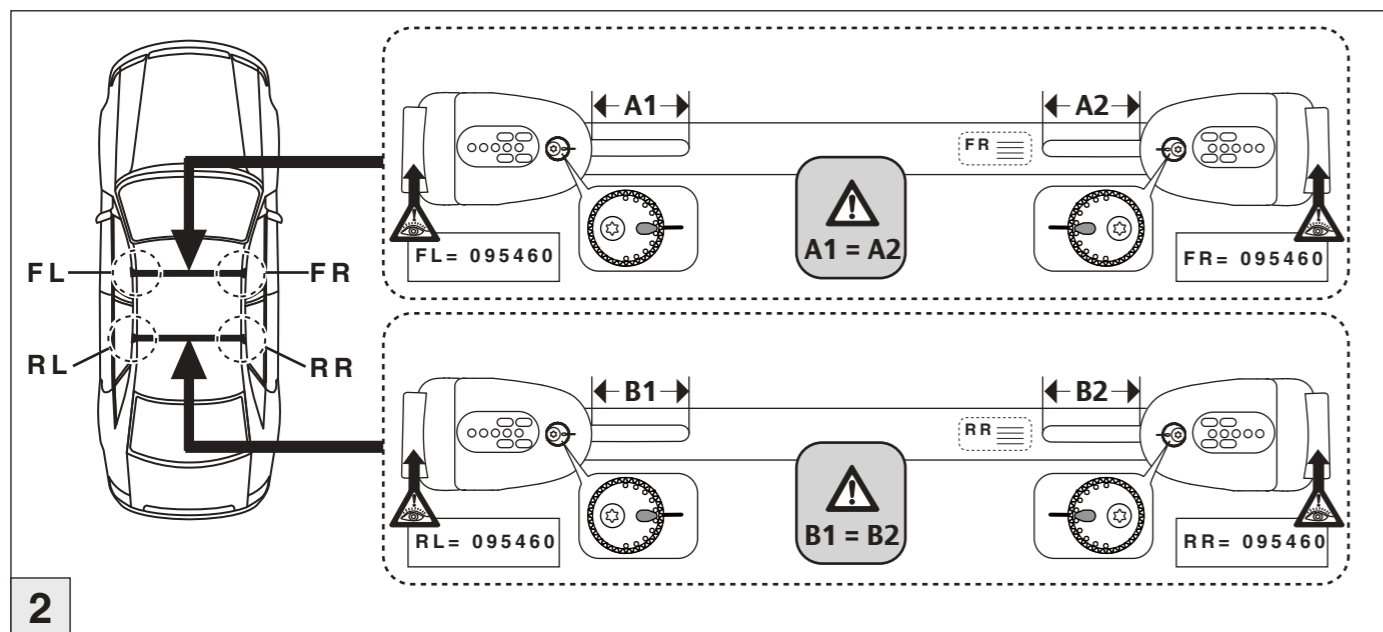

Atera SIGNO

Dacia
Duster Reling 04/2010-01/2014