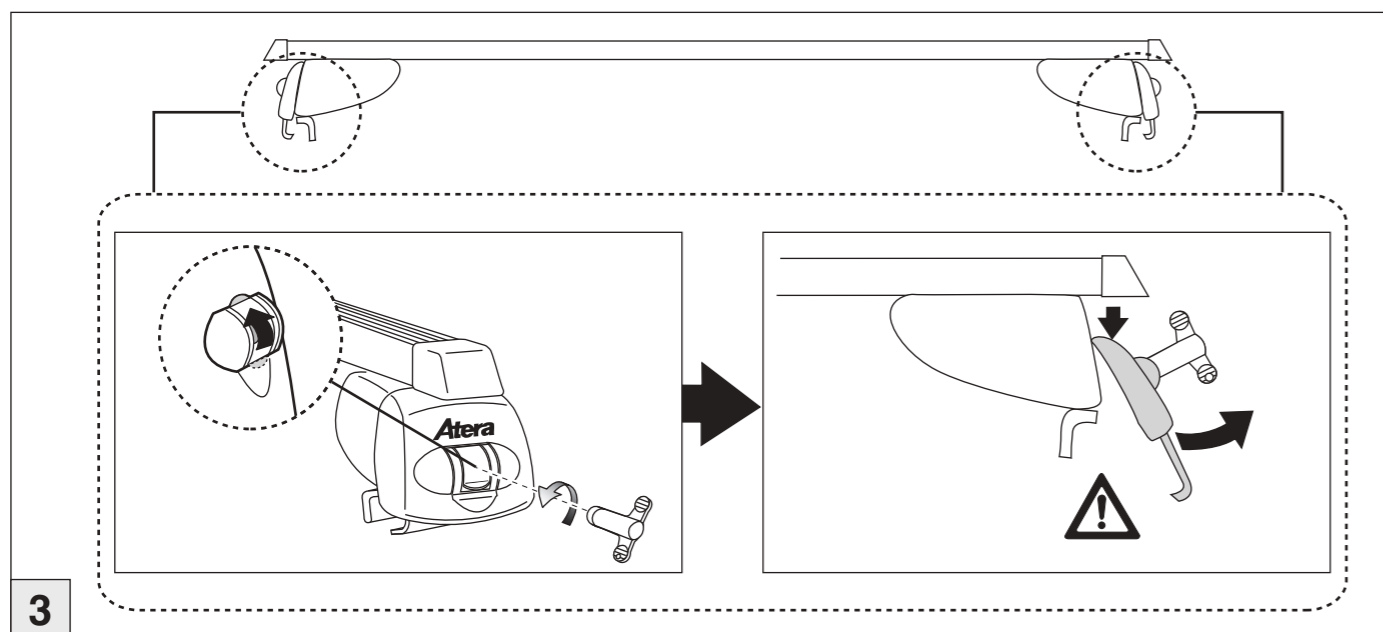

Atera SIGNO

Dacia
Duster Reling 04/2010-01/2014