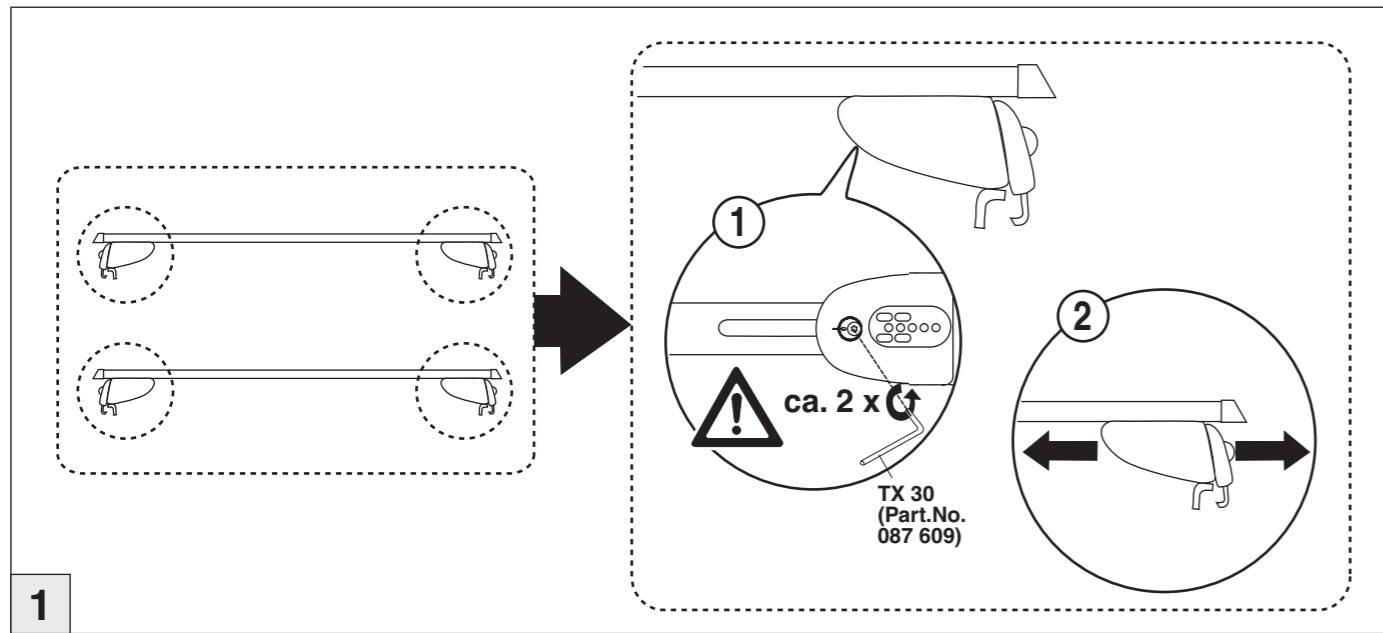

Atera SIGNO

Dacia
Duster Reling 04/2010-01/2014