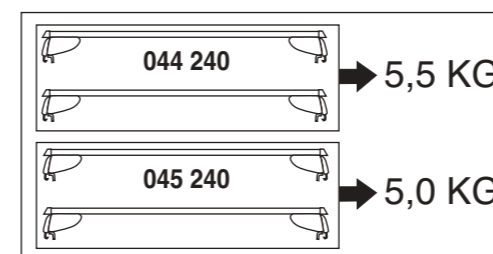

Atera SIGNO

Dacia
Duster Reling 04/2010-01/2014

nur bei / only for Part-No.: 045 240

Atera SIGNO

Dacia
Duster 04/2010-01/2014
(mit Reling/with rail)
Part-No. : 044 240
Part-No. : 045 240

Atera
MADE IN GERMANY
Atera GmbH
Im Herrach 1
D-88299 Leutkirch
Internet: www.atera.de