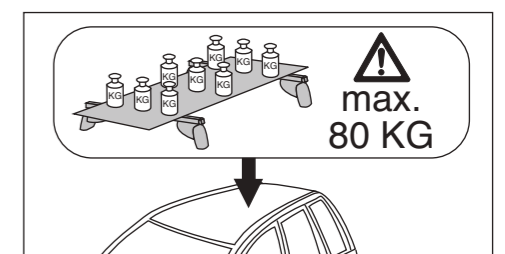

Atera SIGNO

Dacia
Duster Reling 04/2010-01/2014

nur bei / only for Part-No.: 045 240

Atera SIGNO

Dacia
Duster 04/2010-01/2014
(mit Reling/with rail)
Part-No. : 044 240
Part-No. : 045 240

Atera
MADE IN GERMANY
Atera GmbH
Im Herrach 1
D-88299 Leutkirch
Internet: www.atera.de