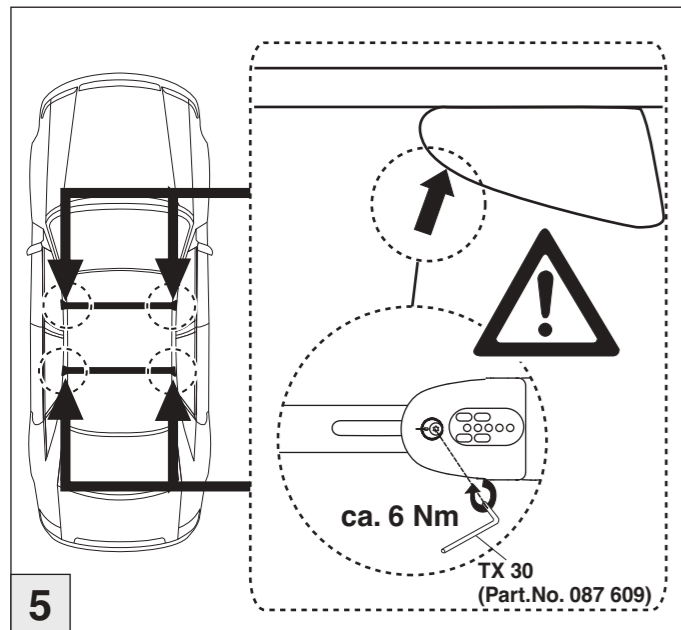

Atera SIGNO

Dacia
Duster Reling 04/2010-01/2014

nur bei / only for Part-No.: 045 240

Atera SIGNO

Dacia
Duster 04/2010-01/2014
(mit Reling/with rail)
Part-No. : 044 240
Part-No. : 045 240

Atera
MADE IN GERMANY
Atera GmbH
Im Herrach 1
D-88299 Leutkirch
Internet: www.atera.de