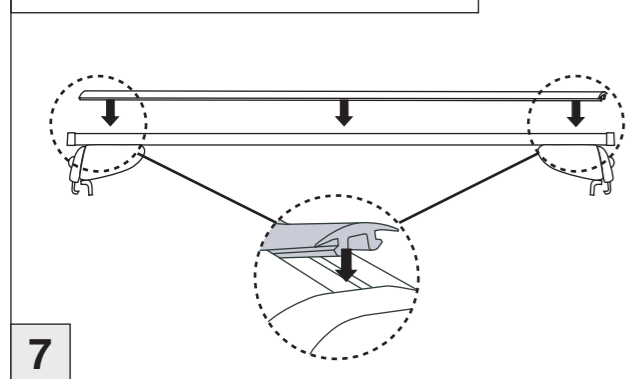

Atera SIGNO

Dacia
Duster Reling 04/2010-01/2014

nur bei / only for Part-No.: 045 240

Atera SIGNO

Dacia
Duster 04/2010-01/2014
(mit Reling/with rail)
Part-No. : 044 240
Part-No. : 045 240

Atera
MADE IN GERMANY
Atera GmbH
Im Herrach 1
D-88299 Leutkirch
Internet: www.atera.de