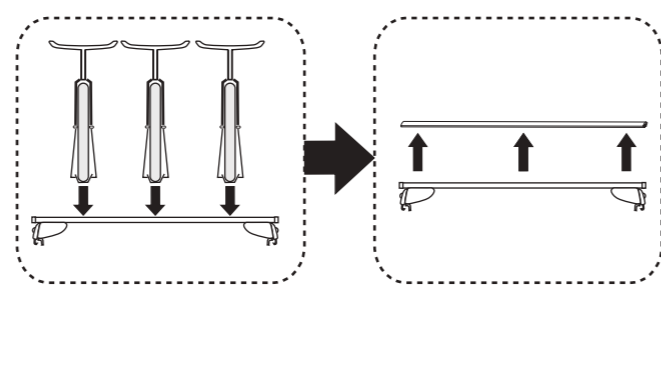

Atera SIGNO

Dacia
Duster Reling 04/2010-01/2014

nur bei / only for Part-No.: 045 240

Atera SIGNO

Dacia
Duster 04/2010-01/2014
(mit Reling/with rail)
Part-No. : 044 240
Part-No. : 045 240

Atera
MADE IN GERMANY
Atera GmbH
Im Herrach 1
D-88299 Leutkirch
Internet: www.atera.de