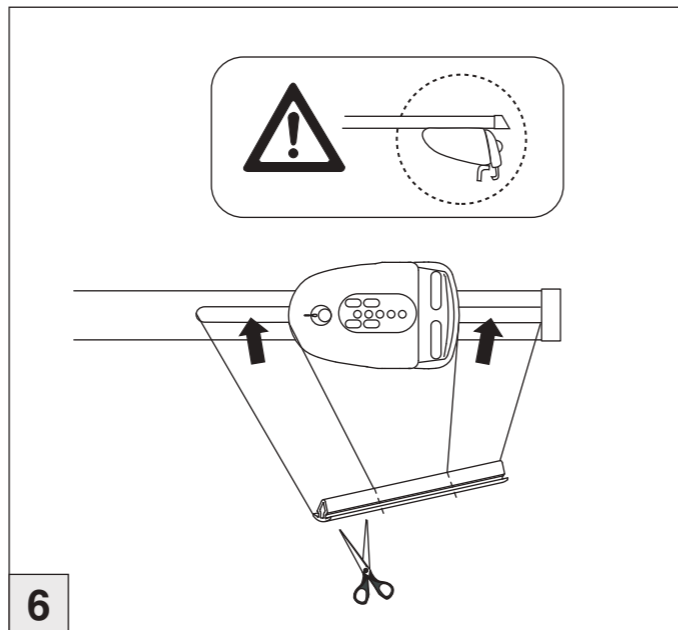

Atera SIGNO

Dacia
Duster Reling 04/2010-01/2014

nur bei / only for Part-No.: 045 240

Atera SIGNO

Dacia
Duster 04/2010-01/2014
(mit Reling/with rail)
Part-No. : 044 240
Part-No. : 045 240

Atera
MADE IN GERMANY
Atera GmbH
Im Herrach 1
D-88299 Leutkirch
Internet: www.atera.de