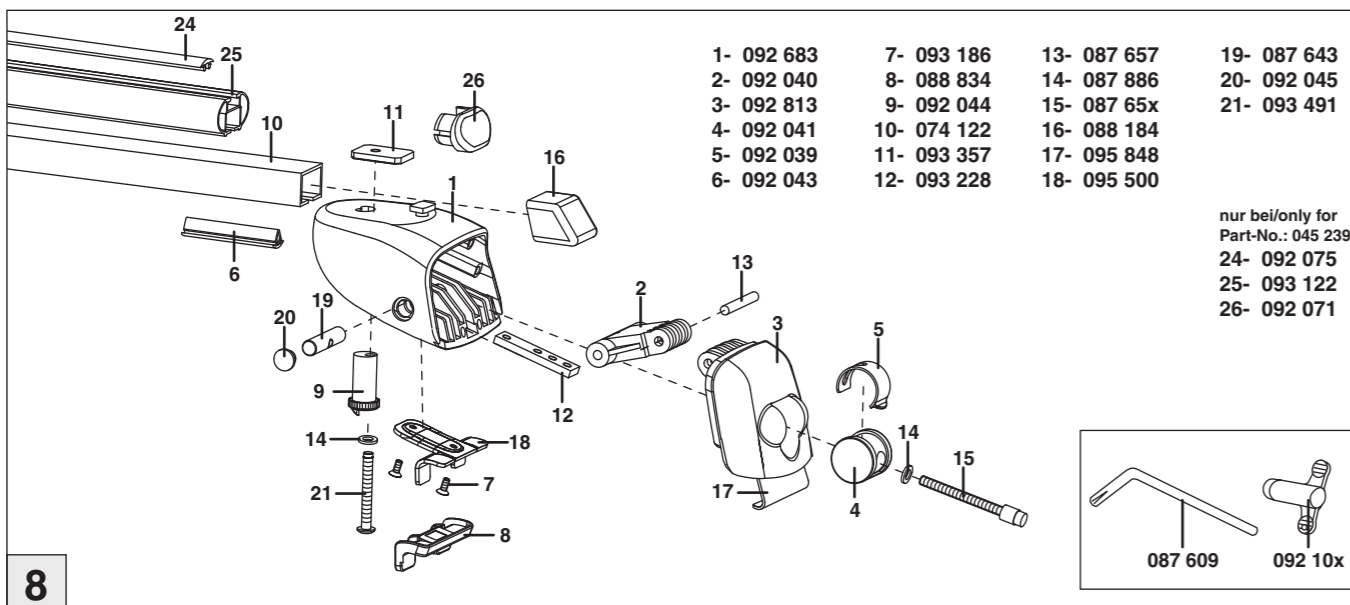

Part-No. : 044 239
Part-No. : 045 239

nur bei / only for Part-No.: 045 239

Atera
Atera GmbH
Im Herrach 1
D-88299 Leutkirch
Internet: www.atera.de

Atera SIGNO

VW Touareg
VW Touareg

04/2010 – 06/2018
06/2018 –

Porsche Cayenne 04/2010 – 11/2017

Atera SIGNO

VW Touareg
VW Touareg

04/2010 – 06/2018
06/2018 –

Porsche Cayenne 04/2010 – 11/2017