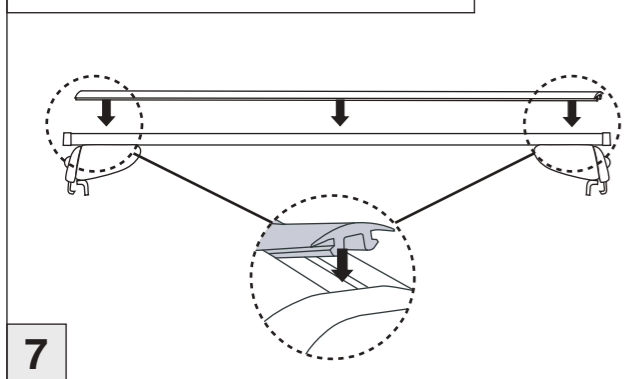

Part-No. : 044 239
Part-No. : 045 239

nur bei / only for Part-No.: 045 239

Atera
Atera GmbH
Im Herrach 1
D-88299 Leutkirch
Internet: www.atera.de

Atera SIGNO

VW Touareg
VW Touareg

04/2010 – 06/2018
06/2018 –