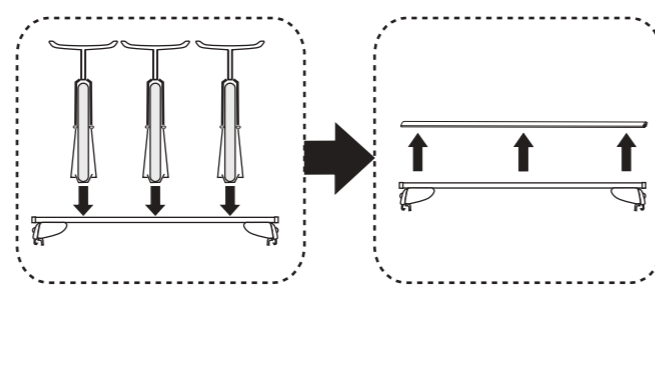

Part-No. : 044 239
Part-No. : 045 239

nur bei / only for Part-No.: 045 239

Atera
Atera GmbH
Im Herrach 1
D-88299 Leutkirch
Internet: www.atera.de

Atera SIGNO

VW Touareg
VW Touareg

04/2010 – 06/2018
06/2018 –