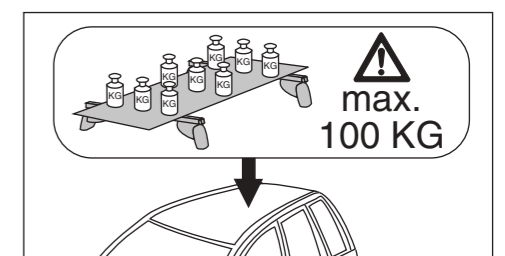

Part-No. : 044 239
Part-No. : 045 239

nur bei / only for Part-No.: 045 239

Atera
Atera GmbH
Im Herrach 1
D-88299 Leutkirch
Internet: www.atera.de

Atera SIGNO

VW Touareg
VW Touareg

04/2010 – 06/2018
06/2018 –