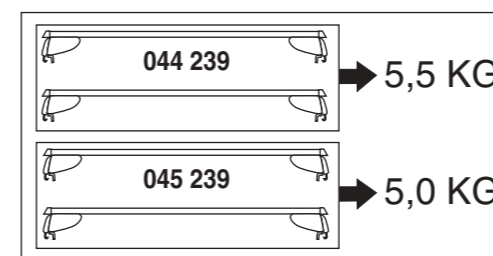

Part-No. : 044 239
Part-No. : 045 239

nur bei / only for Part-No.: 045 239

Atera
Atera GmbH
Im Herrach 1
D-88299 Leutkirch
Internet: www.atera.de

Atera SIGNO

VW Touareg
VW Touareg

04/2010 – 06/2018
06/2018 –