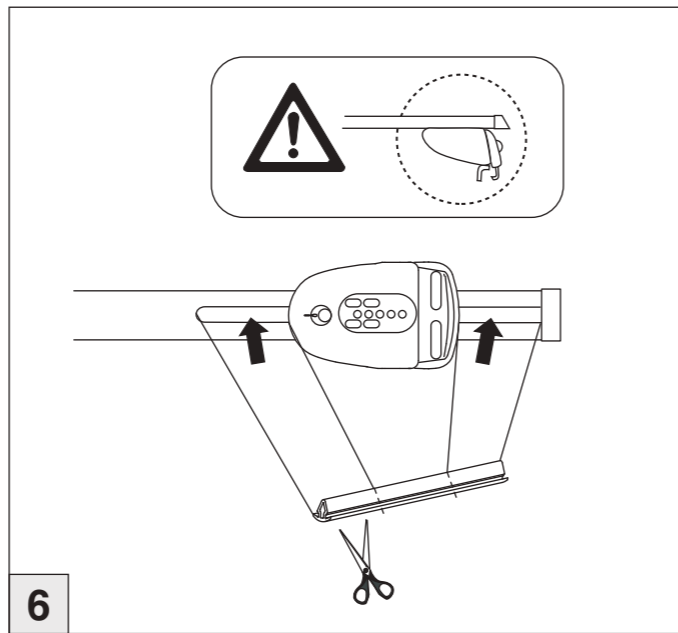

Part-No. : 044 239
Part-No. : 045 239

nur bei / only for Part-No.: 045 239

Atera
Atera GmbH
Im Herrach 1
D-88299 Leutkirch
Internet: www.atera.de

Atera SIGNO

VW Touareg
VW Touareg

04/2010 – 06/2018
06/2018 –