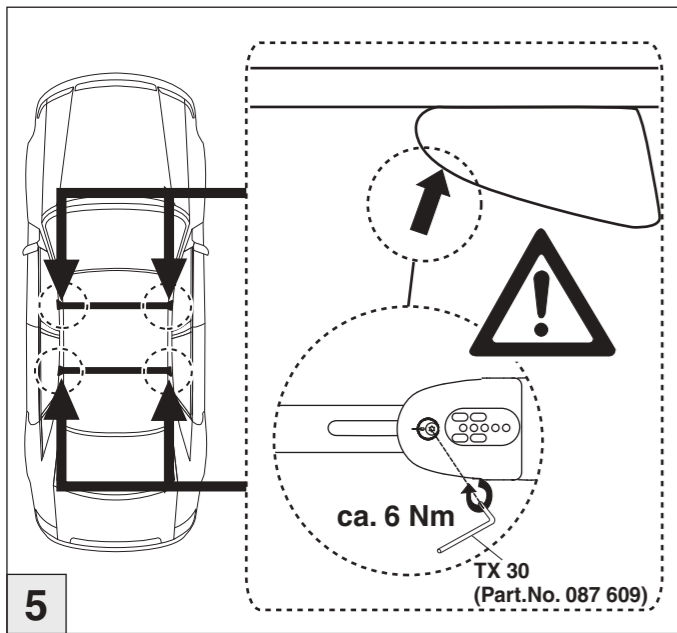

Part-No. : 044 239
Part-No. : 045 239

nur bei / only for Part-No.: 045 239

Atera
Atera GmbH
Im Herrach 1
D-88299 Leutkirch
Internet: www.atera.de

Atera SIGNO

VW Touareg
VW Touareg

04/2010 – 06/2018
06/2018 –