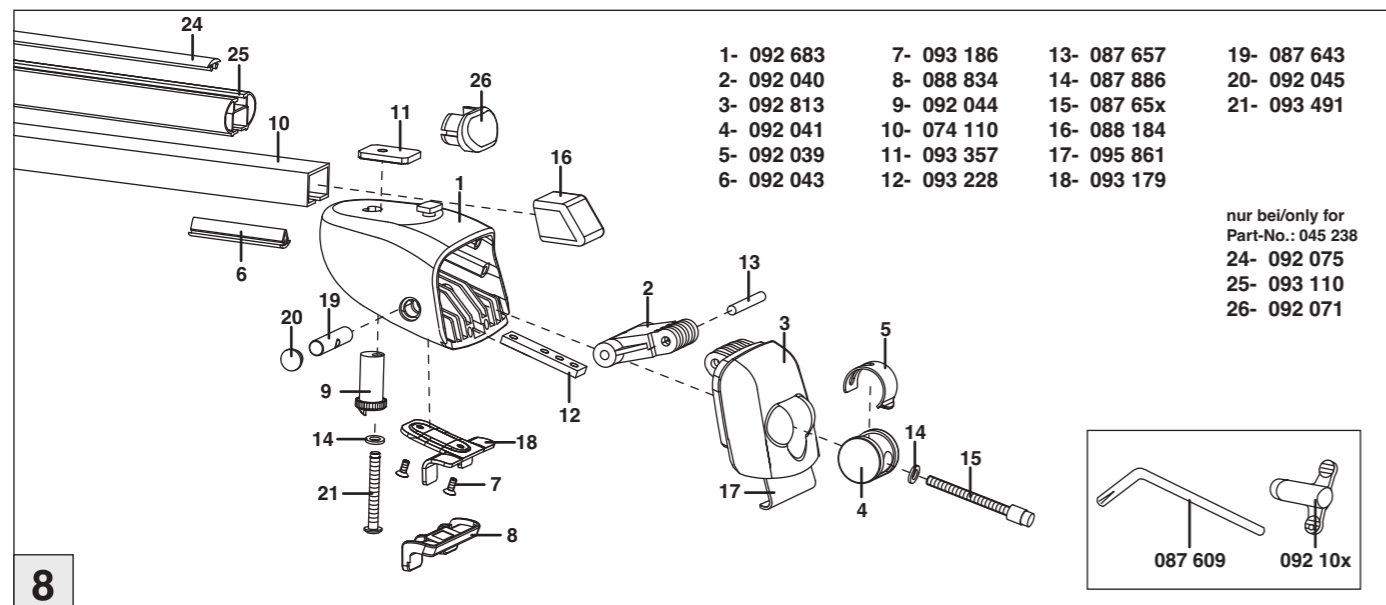

# Atera SIGNO

BMW  
3er Kombi (E91) 04/2010–09/2012

nur bei / only for Part-No.: 045 238

# Atera SIGNO

BMW  
3-er Touring (E91) 04/2010–09/2012  
(mit aufliegender Dachreingleiste  
with attached roof rail bar  
avec montage en surface bar rails de toit)

Part-No. : 044 238  
Part-No. : 045 238