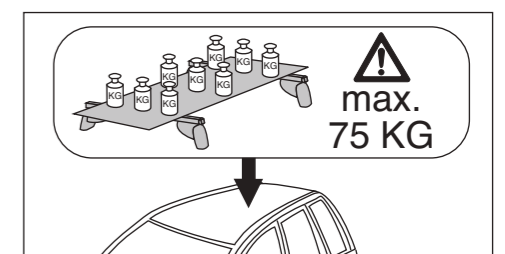

# Atera SIGNO

BMW  
3-er Touring (E91) 04/2010–09/2012  
(mit aufliegender Dachreingleiste  
with attached roof rail bar  
avec montage en surface bar rails de toit)

Part-No. : 044 238  
Part-No. : 045 238