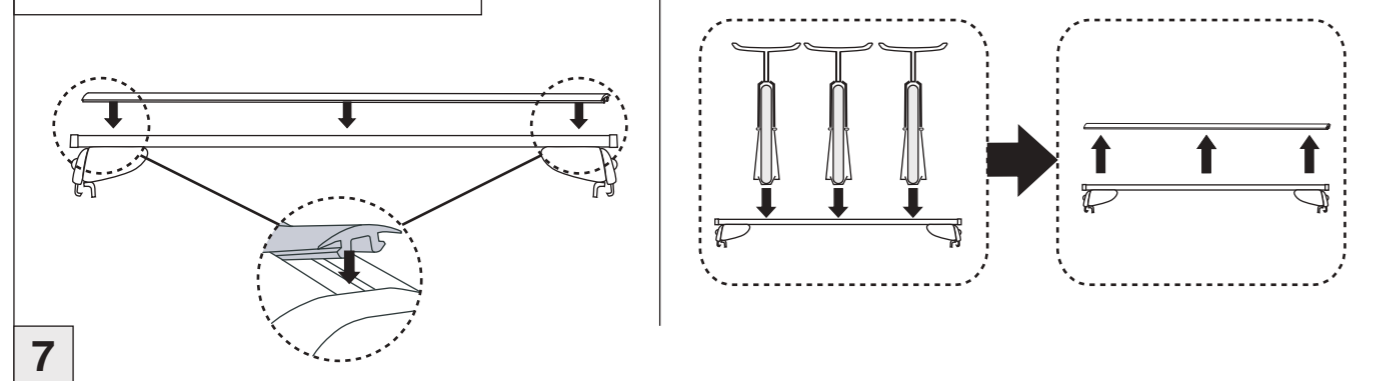

# Atera SIGNO

BMW  
3-er Touring (E91) 04/2010–09/2012  
(mit aufliegender Dachreingleiste  
with attached roof rail bar  
avec montage en surface bar rails de toit)

Part-No. : 044 238  
Part-No. : 045 238