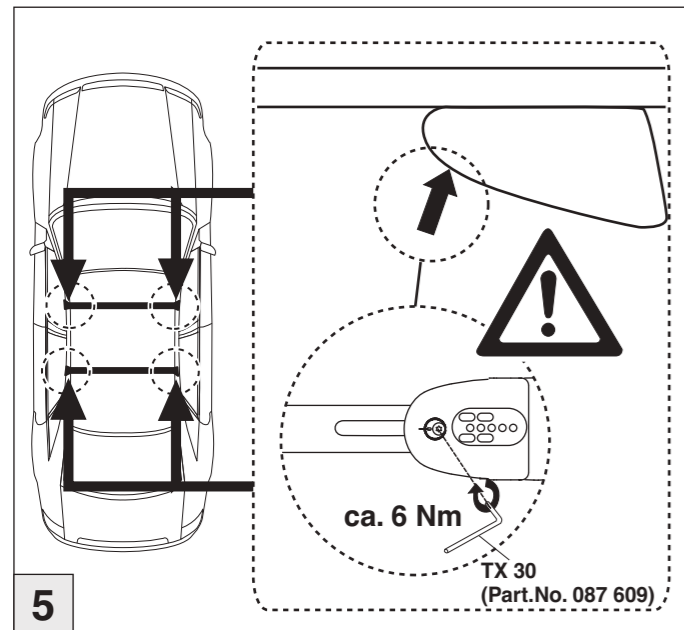

# Atera SIGNO

BMW  
3er Kombi (E91) 04/2010–09/2012

nur bei / only for Part-No.: 045 238

# Atera SIGNO

BMW  
3-er Touring (E91) 04/2010–09/2012  
(mit aufliegender Dachreingleiste  
with attached roof rail bar  
avec montage en surface bar rails de toit)

Part-No. : 044 238  
Part-No. : 045 238