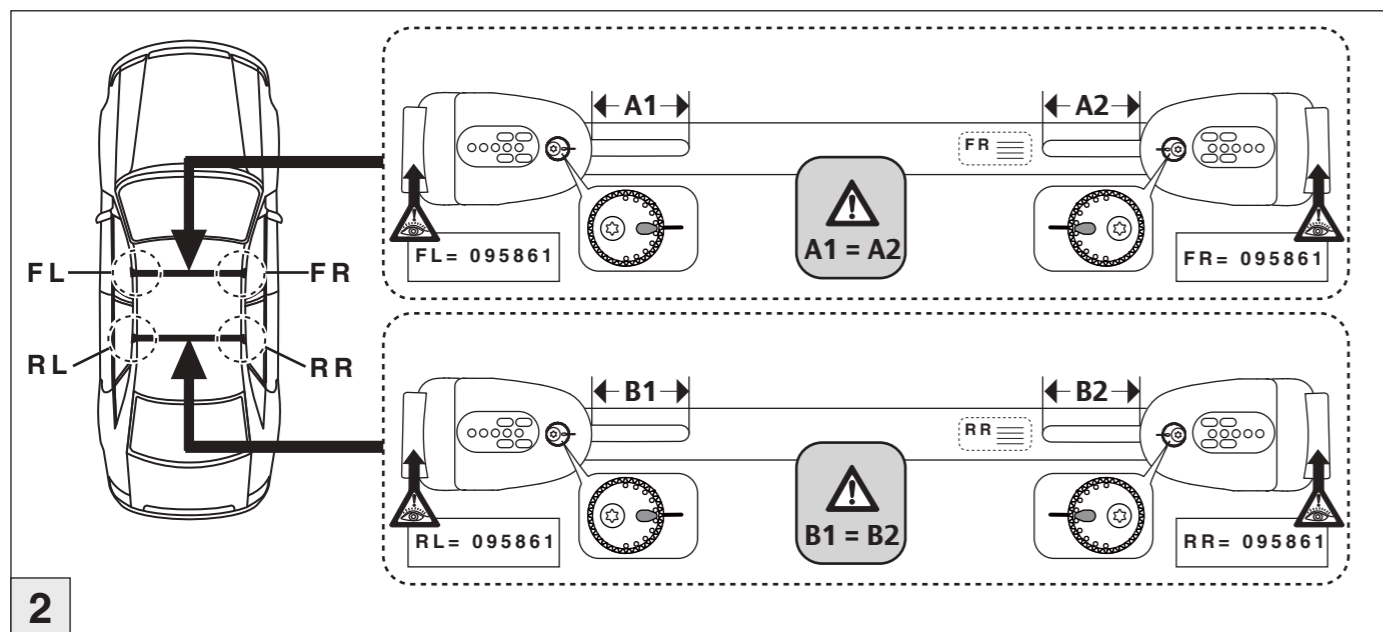

Atera SIGNO

BMW
3er Kombi (E91) 04/2010–09/2012