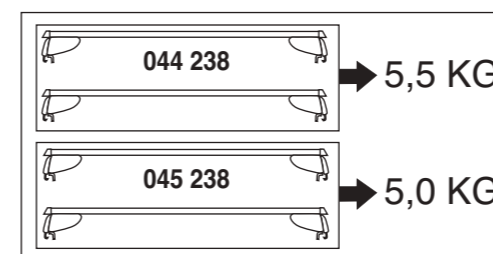

# Atera SIGNO

BMW  
3-er Touring (E91) 04/2010–09/2012  
(mit aufliegender Dachreingleiste  
with attached roof rail bar  
avec montage en surface bar rails de toit)

Part-No. : 044 238  
Part-No. : 045 238