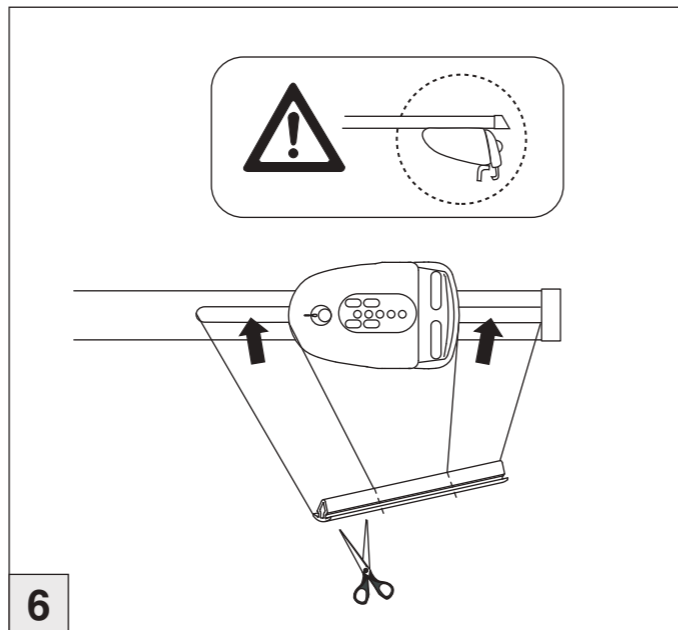

# Atera SIGNO

BMW  
3er Kombi (E91) 04/2010–09/2012

nur bei / only for Part-No.: 045 238

# Atera SIGNO

BMW  
3-er Touring (E91) 04/2010–09/2012  
(mit aufliegender Dachreingleiste  
with attached roof rail bar  
avec montage en surface bar rails de toit)

Part-No. : 044 238  
Part-No. : 045 238