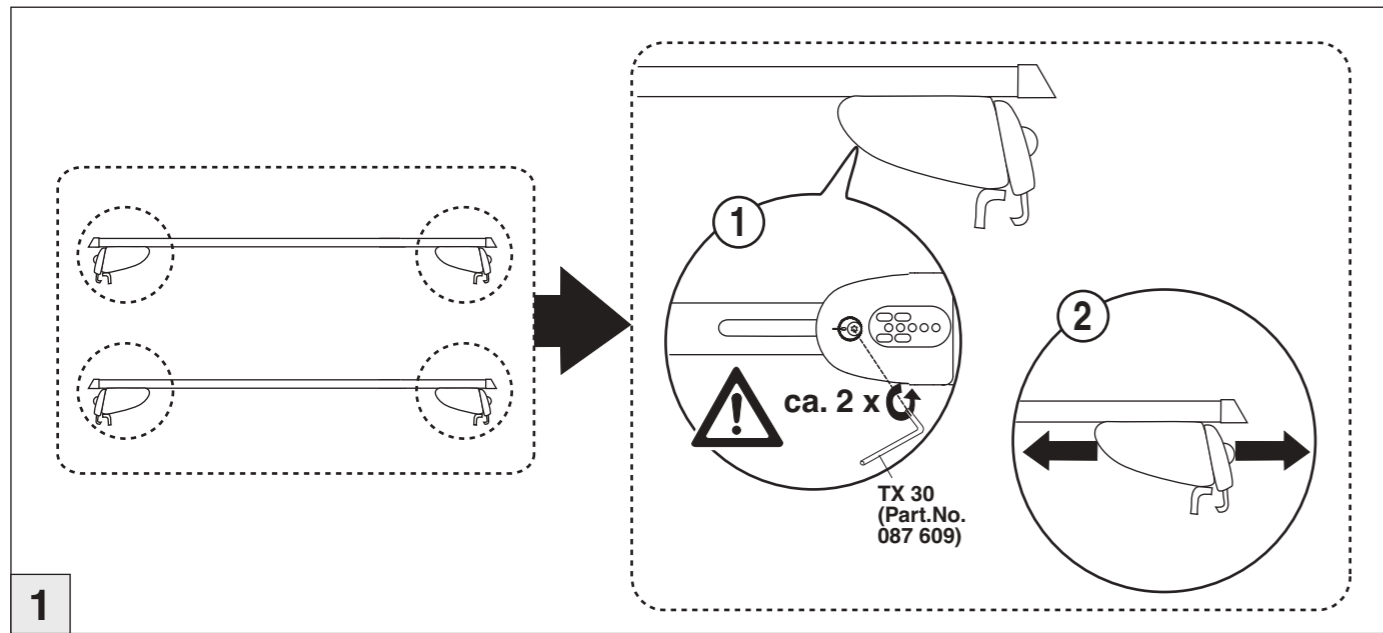

Atera SIGNO

BMW
3er Kombi (E91) 04/2010–09/2012