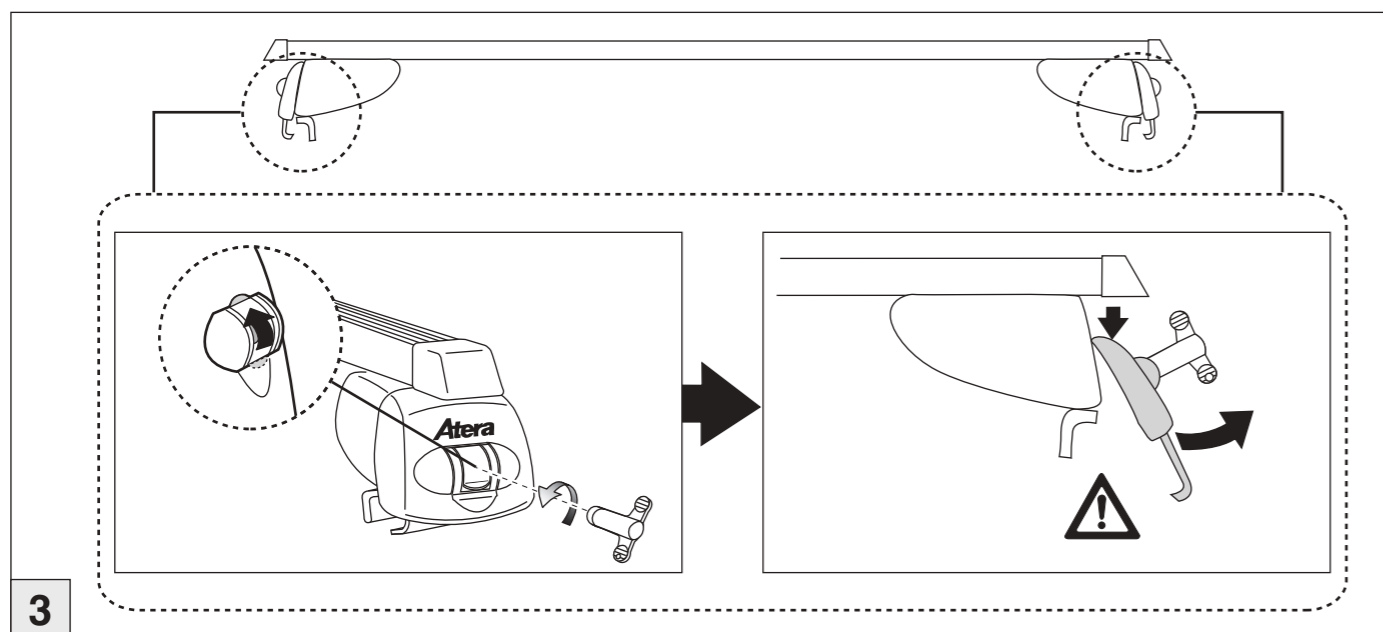

Atera SIGNO

BMW
3er Kombi (E91) 04/2010–09/2012