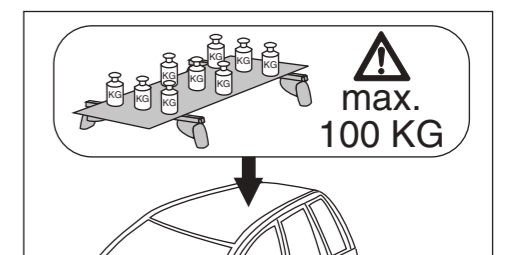

# Atera SIGNO

VW  
Caddy 3 09/2010 – 06/2015  
(mit Reling / with rails / avec barres de toit)

Part-No. : 044 237  
Part-No. : 045 237

**Atera**  
Atera GmbH  
Im Herrach 1  
D-88299 Leutkirch  
Internet: www.atera.de