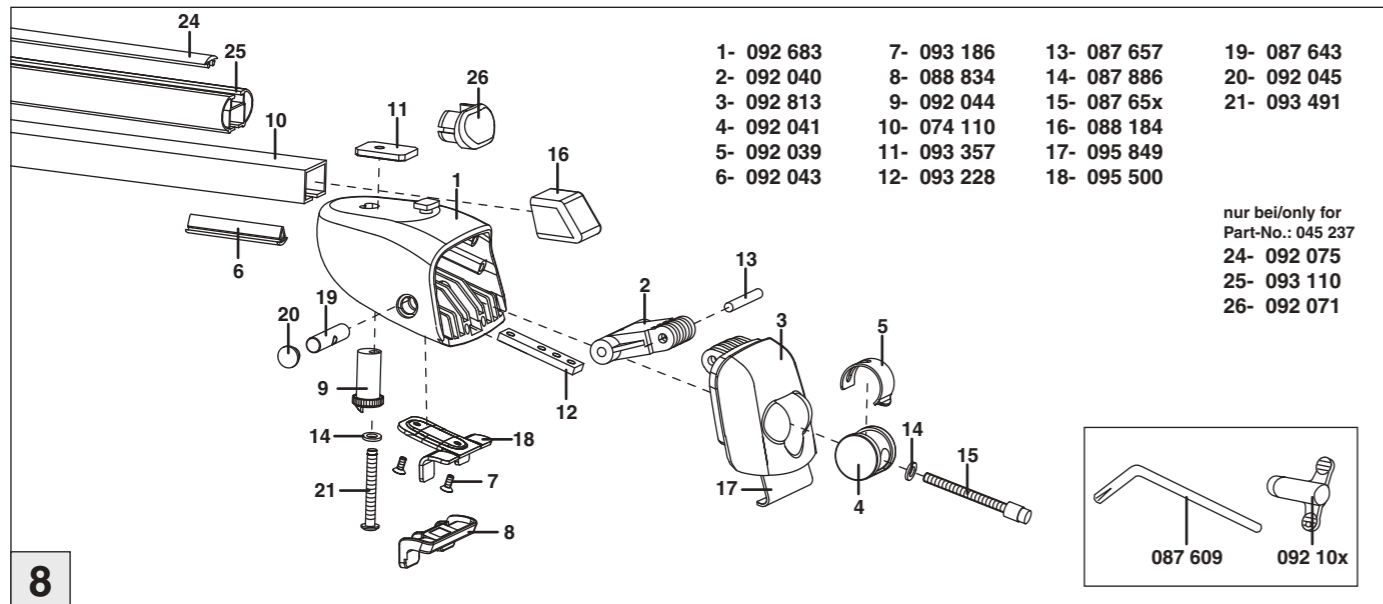

# Atera SIGNO

VW  
Caddy 3 mit Reling 09/2010–06/2015

nur bei / only for Part-No.: 045 237

# Atera SIGNO

VW  
Caddy 3 09/2010 – 06/2015  
(mit Reling / with rails / avec barres de toit)

Part-No. : 044 237  
Part-No. : 045 237

**Atera**  
Atera GmbH  
Im Herrach 1  
D-88299 Leutkirch  
Internet: www.atera.de