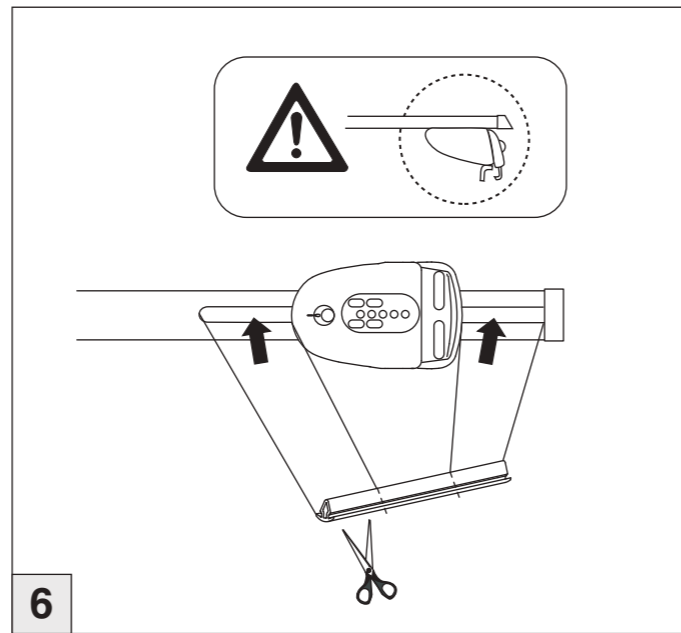

# Atera SIGNO

VW  
Caddy 3 mit Reling 09/2010–06/2015

nur bei / only for Part-No.: 045 237

# Atera SIGNO

VW  
Caddy 3 09/2010 – 06/2015  
(mit Reling / with rails / avec barres de toit)

Part-No. : 044 237  
Part-No. : 045 237

**Atera**  
Atera GmbH  
Im Herrach 1  
D-88299 Leutkirch  
Internet: www.atera.de