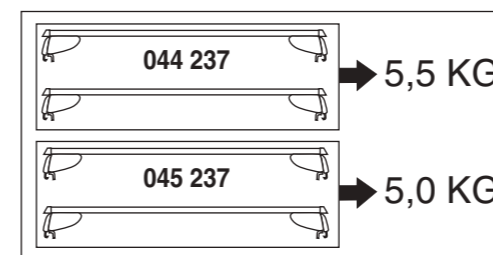

# Atera SIGNO

VW  
Caddy 3 09/2010 – 06/2015  
(mit Reling / with rails / avec barres de toit)

Part-No. : 044 237  
Part-No. : 045 237

**Atera**  
Atera GmbH  
Im Herrach 1  
D-88299 Leutkirch  
Internet: www.atera.de