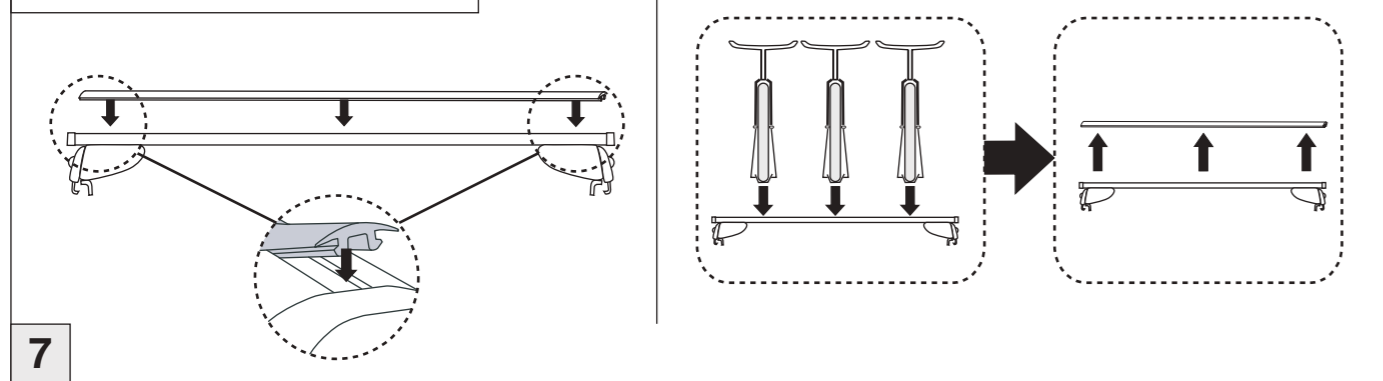

# Atera SIGNO

VW  
Caddy 3 09/2010 – 06/2015  
(mit Reling / with rails / avec barres de toit)

Part-No. : 044 237  
Part-No. : 045 237

**Atera**  
Atera GmbH  
Im Herrach 1  
D-88299 Leutkirch  
Internet: www.atera.de