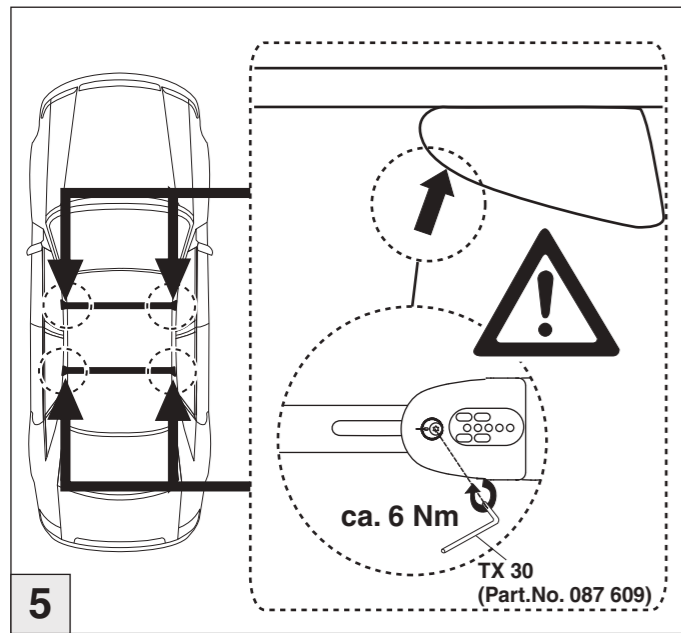

# Atera SIGNO

VW  
Caddy 3 mit Reling 09/2010–06/2015

nur bei / only for Part-No.: 045 237

# Atera SIGNO

VW  
Caddy 3 09/2010 – 06/2015  
(mit Reling / with rails / avec barres de toit)

Part-No. : 044 237  
Part-No. : 045 237

**Atera**  
Atera GmbH  
Im Herrach 1  
D-88299 Leutkirch  
Internet: www.atera.de