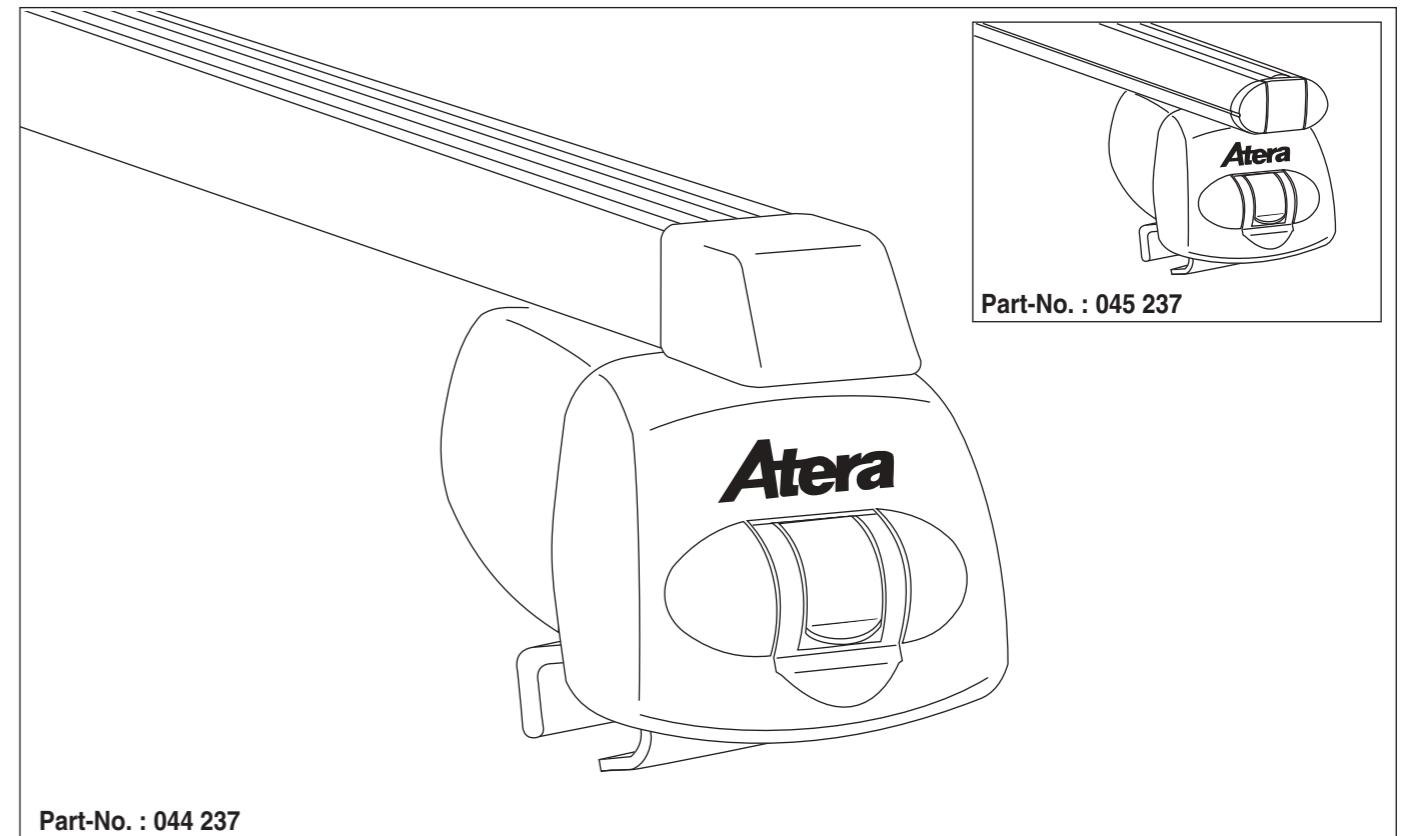

# Atera SIGNO

VW  
Caddy 3 mit Reling 09/2010–06/2015

nur bei / only for Part-No.: 045 237

# Atera SIGNO

VW  
Caddy 3 09/2010 – 06/2015  
(mit Reling / with rails / avec barres de toit)

Part-No. : 044 237  
Part-No. : 045 237

**Atera**  
Atera GmbH  
Im Herrach 1  
D-88299 Leutkirch  
Internet: www.atera.de

# Atera SIGNO

VW  
Caddy 3 mit Reling 09/2010–06/2015