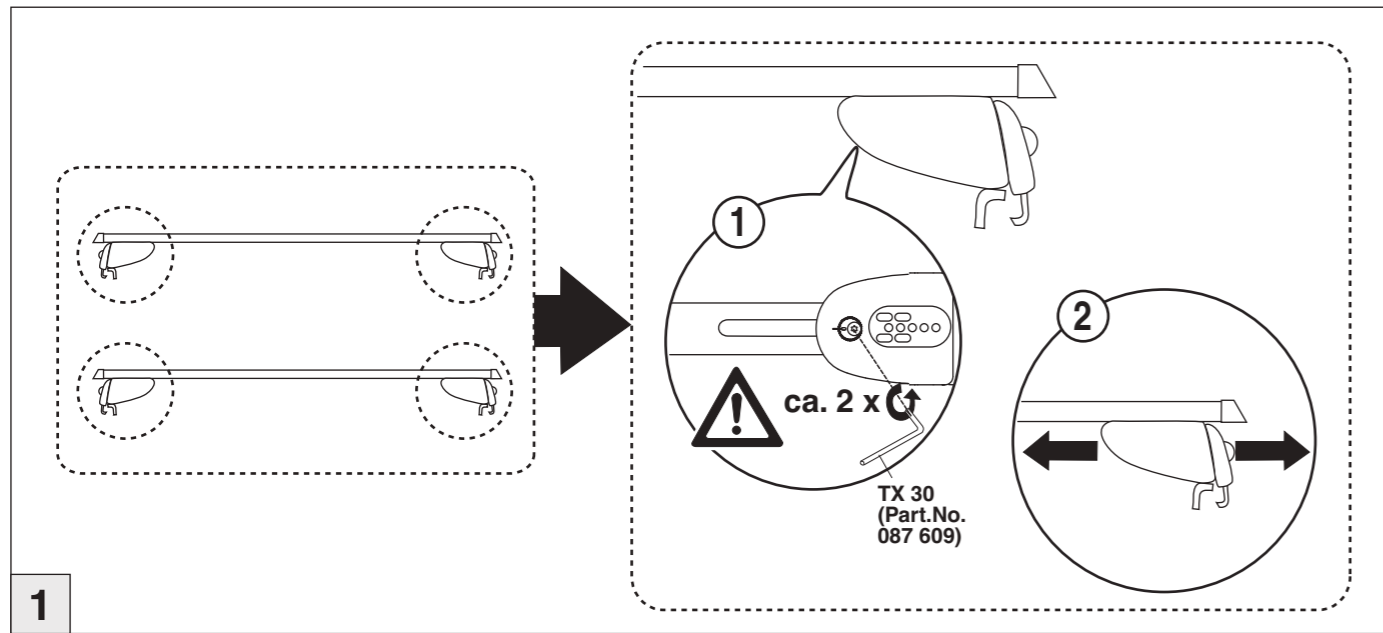

nur bei / only for Part-No.: 045 234

Atera
MADE IN GERMANY
Atera GmbH
Im Herrach 1
D-88299 Leutkirch
Internet: www.atera.de

Atera SIGNO

Opel
Combo Reling 01/2012-

Fiat
Doblo Reling 02/2010-

Atera SIGNO

Opel
Combo Reling 01/2012-