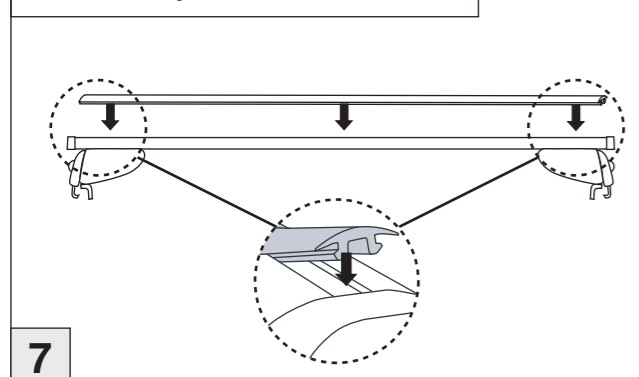

nur bei / only for Part-No.: 045 234