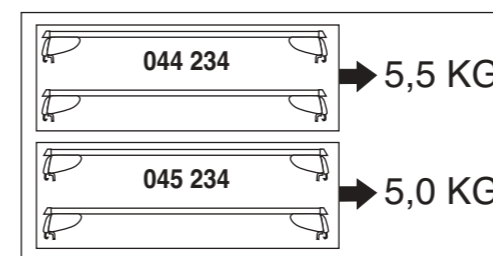

nur bei / only for Part-No.: 045 234