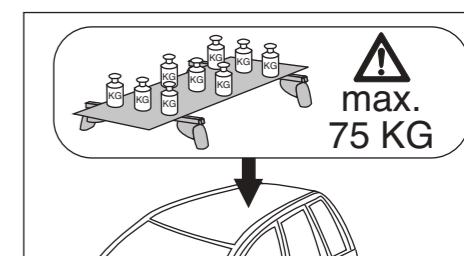

nur bei / only for Part-No.: 045 234