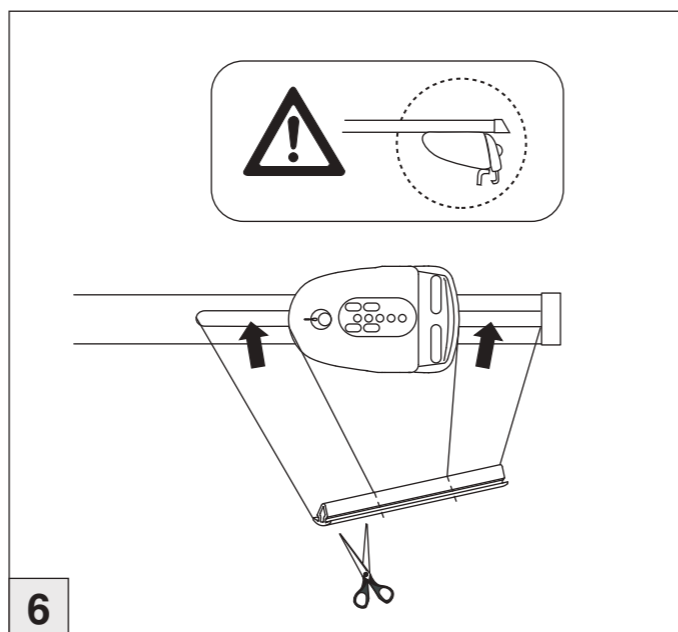

Atera SIGNO

Opel
Combo Reling 01/2012–

Fiat
Doblo Reling 02/2010–

Atera SIGNO

Fiat Doblo 02/2010–
(mit Reling/with rail)

Opel Combo 01/2012–
(mit Reling/with rail)

Part-No. : 044 234

Part-No. : 045 234