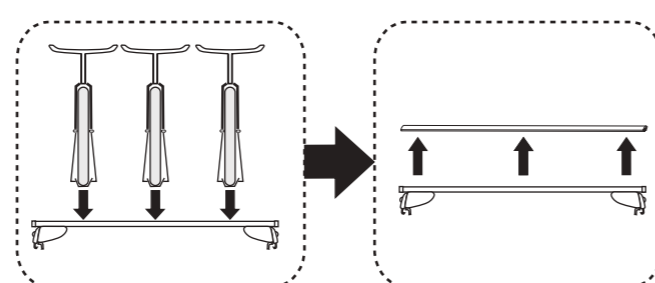

nur bei / only for Part-No.: 045 234