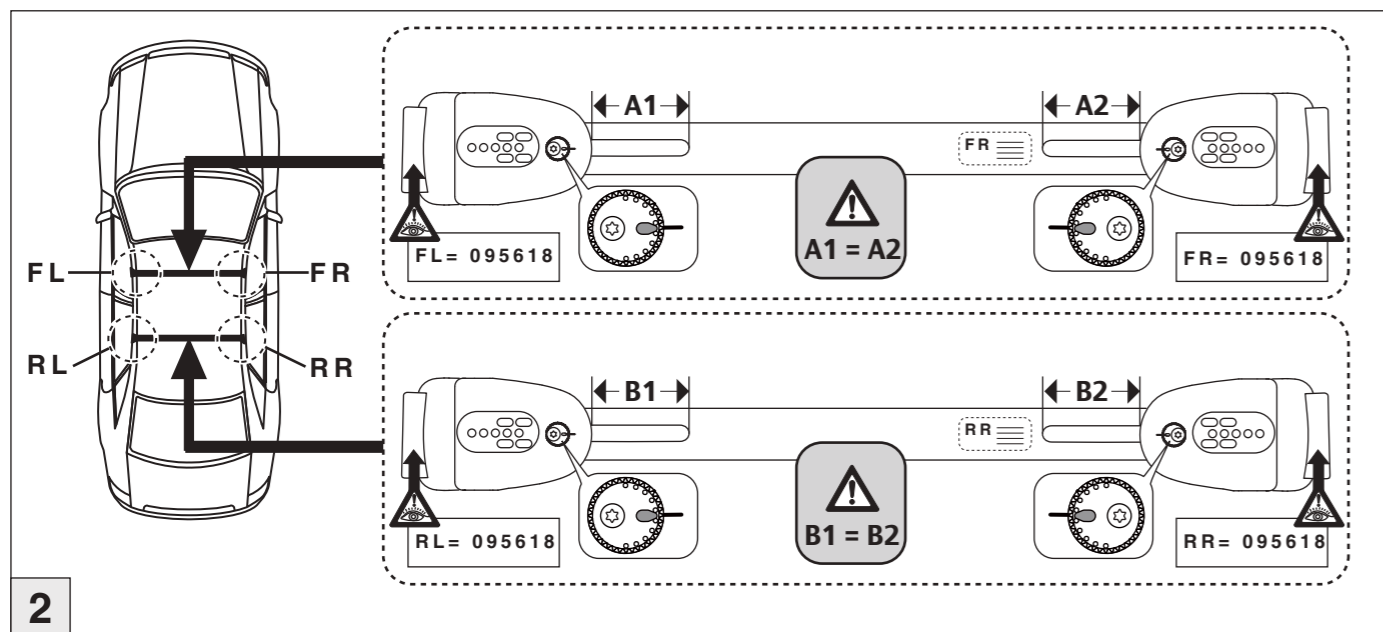

Atera SIGNO

Opel
Combo Reling 01/2012–

Fiat
Doblo Reling 02/2010–

Atera SIGNO

Fiat Doblo 02/2010–
(mit Reling/with rail)

Opel Combo 01/2012–
(mit Reling/with rail)

Part-No. : 044 234

Part-No. : 045 234

nur bei / only for Part-No.: 045 234

Atera
MADE IN GERMANY
Atera GmbH
Im Herrach 1
D-88299 Leutkirch
Internet: www.atera.de

Atera SIGNO

Opel
Combo Reling 01/2012-

Fiat
Doblo Reling 02/2010-

Atera SIGNO

Opel
Combo Reling 01/2012-