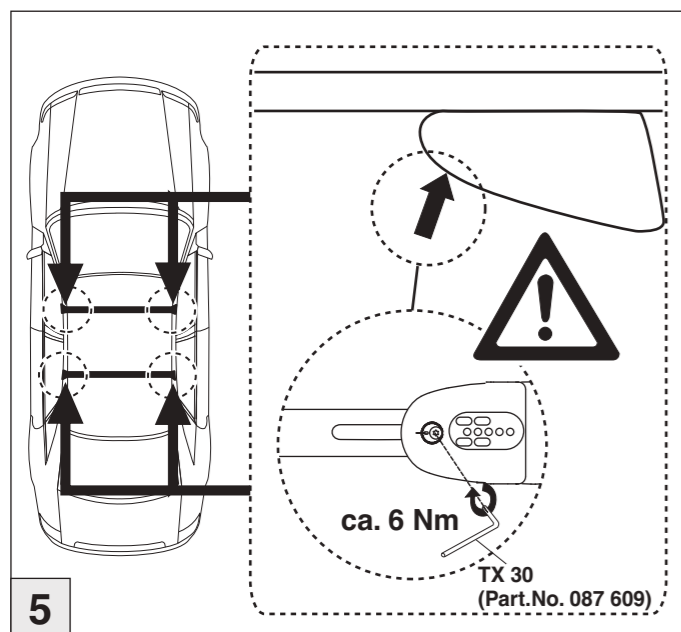

Atera SIGNO

Opel
Combo Reling 01/2012–

Fiat
Doblo Reling 02/2010–

Atera SIGNO

Fiat Doblo 02/2010–
(mit Reling/with rail)

Opel Combo 01/2012–
(mit Reling/with rail)

Part-No. : 044 234

Part-No. : 045 234