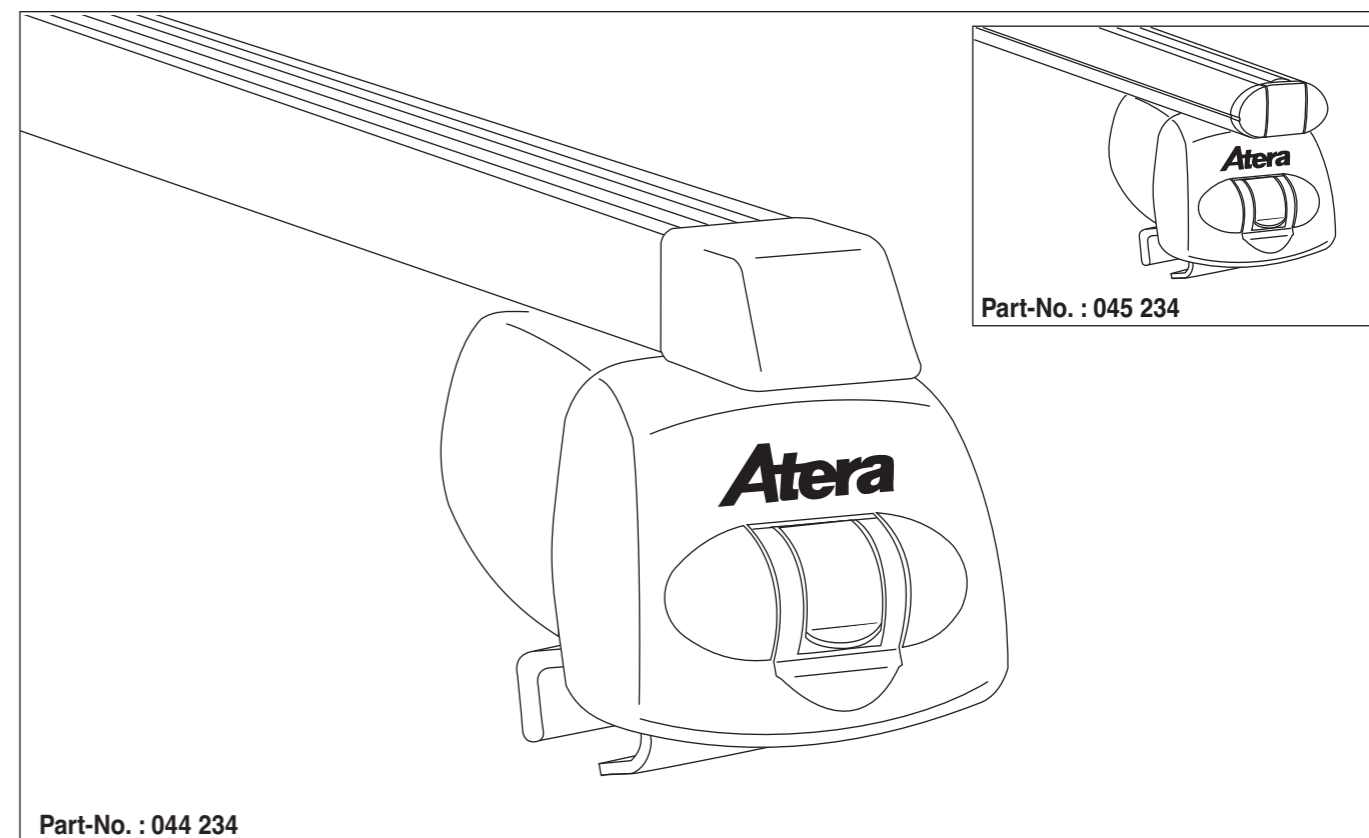

Atera SIGNO

Opel
Combo Reling 01/2012–

Fiat
Doblo Reling 02/2010–

Atera SIGNO

Fiat Doblo 02/2010–
(mit Reling/with rail)

Opel Combo 01/2012–
(mit Reling/with rail)

Part-No. : 044 234

Part-No. : 045 234

nur bei / only for Part-No.: 045 234

Atera
MADE IN GERMANY
Atera GmbH
Im Herrach 1
D-88299 Leutkirch
Internet: www.atera.de

Atera SIGNO

Opel
Combo Reling 01/2012-

Fiat
Doblo Reling 02/2010-

Atera SIGNO

Opel
Combo Reling 01/2012-

Fiat
Doblo Reling 02/2010-