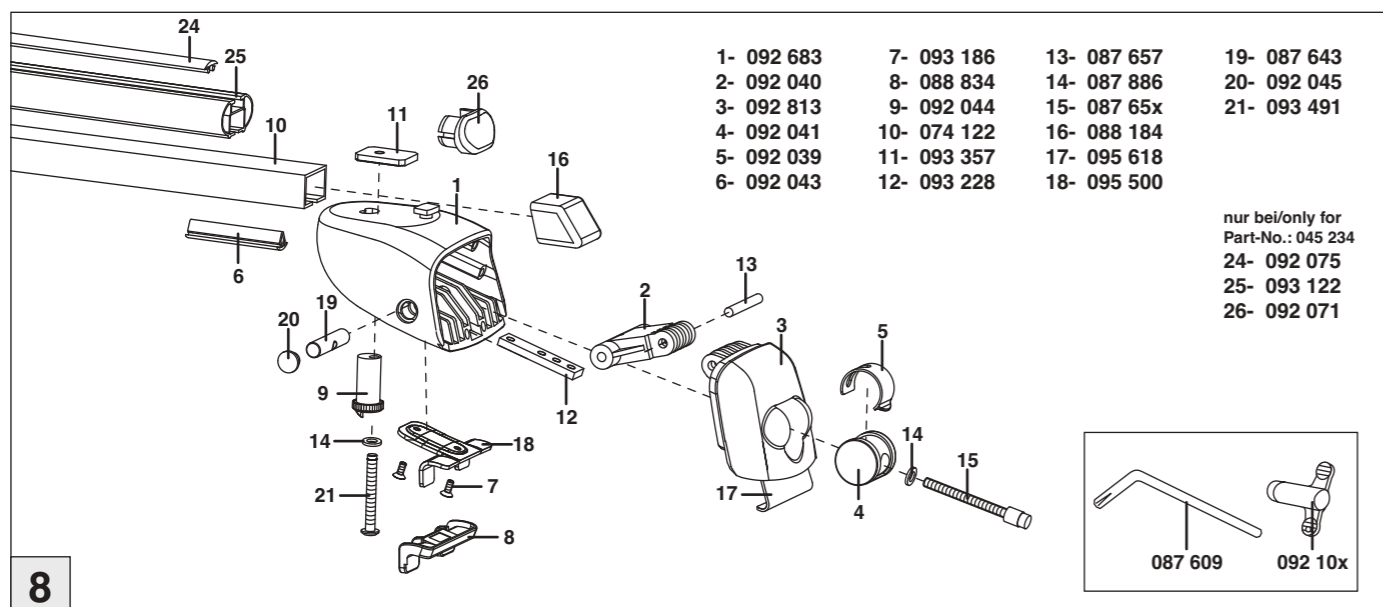

Atera SIGNO

Opel
Combo Reling 01/2012–

Fiat
Doblo Reling 02/2010–

Atera SIGNO

Fiat Doblo 02/2010–
(mit Reling/with rail)

Opel Combo 01/2012–
(mit Reling/with rail)

Part-No. : 044 234

Part-No. : 045 234

nur bei / only for Part-No.: 045 234

Atera
MADE IN GERMANY
Atera GmbH
Im Herrach 1
D-88299 Leutkirch
Internet: www.atera.de

Atera SIGNO

Opel
Combo Reling 01/2012-

Fiat
Doblo Reling 02/2010-

Atera SIGNO

Opel
Combo Reling 01/2012-