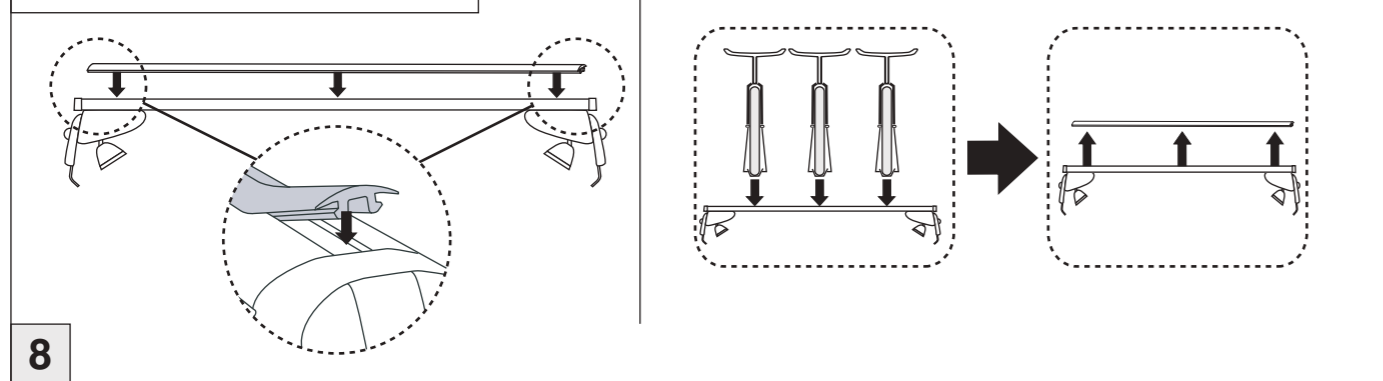

7

nur bei / only for Part-No.: 045 232

8