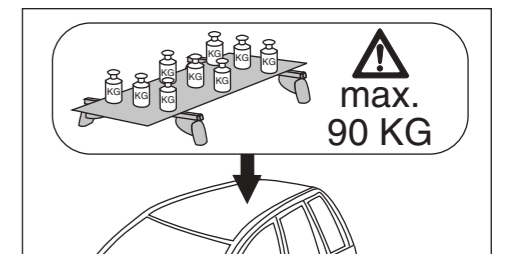

Atera SIGNO

Audi
A5 Sportback

09/2009 – 02/2017

Part-No. : 044 232
Part-No. : 045 232

Atera SIGNO

Audi
A5 Sportback 09/2009–02/2017

Atera SIGNO

Audi
A5 Sportback 09/2009–02/2017