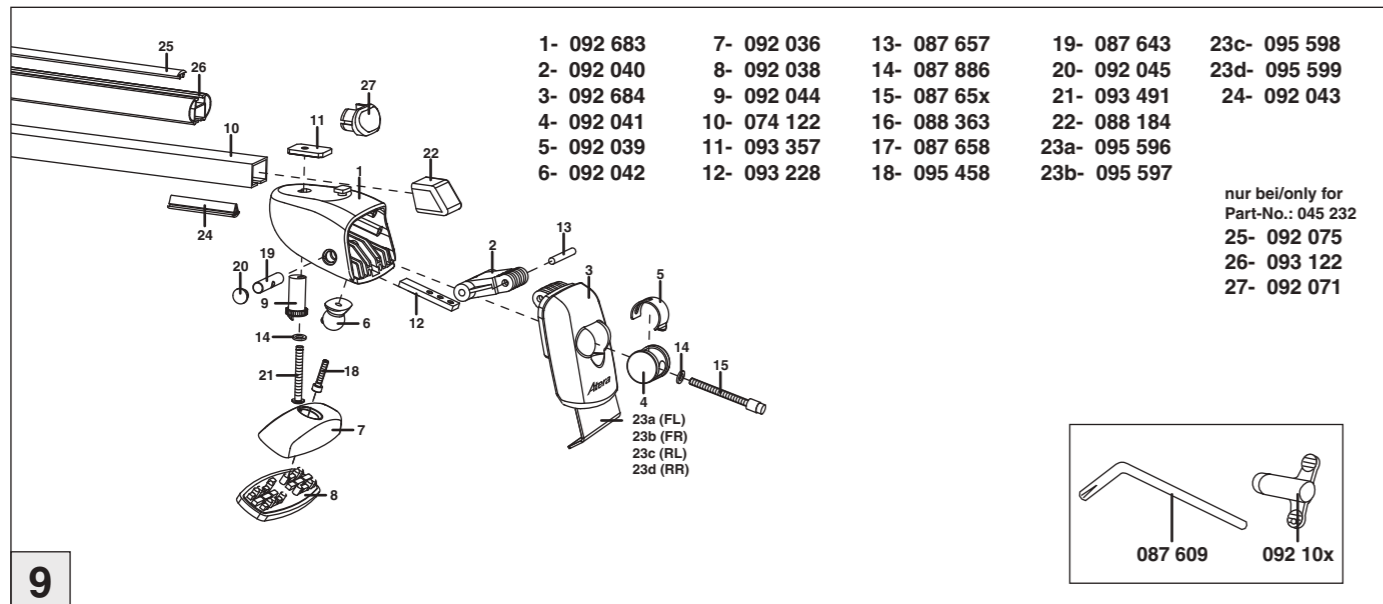

Atera SIGNO

Audi
A5 Sportback 09/2009–02/2017

7

nur bei / only for Part-No.: 045 232

8

9

Atera
MADE IN GERMANY

Atera GmbH
Im Herrach 1
D-88299 Leutkirch
Internet: www.atera.de

Atera SIGNO

Audi
A5 Sportback

09/2009 – 02/2017

Part-No. : 044 232
Part-No. : 045 232

Atera SIGNO

Audi
A5 Sportback 09/2009–02/2017

Atera SIGNO

Audi
A5 Sportback 09/2009–02/2017