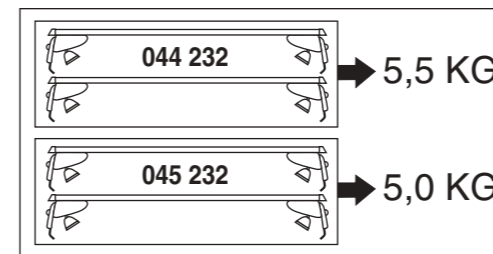

Atera SIGNO

Audi
A5 Sportback

09/2009 – 02/2017

Part-No. : 044 232
Part-No. : 045 232

Atera SIGNO

Audi
A5 Sportback 09/2009–02/2017

Atera SIGNO

Audi
A5 Sportback 09/2009–02/2017