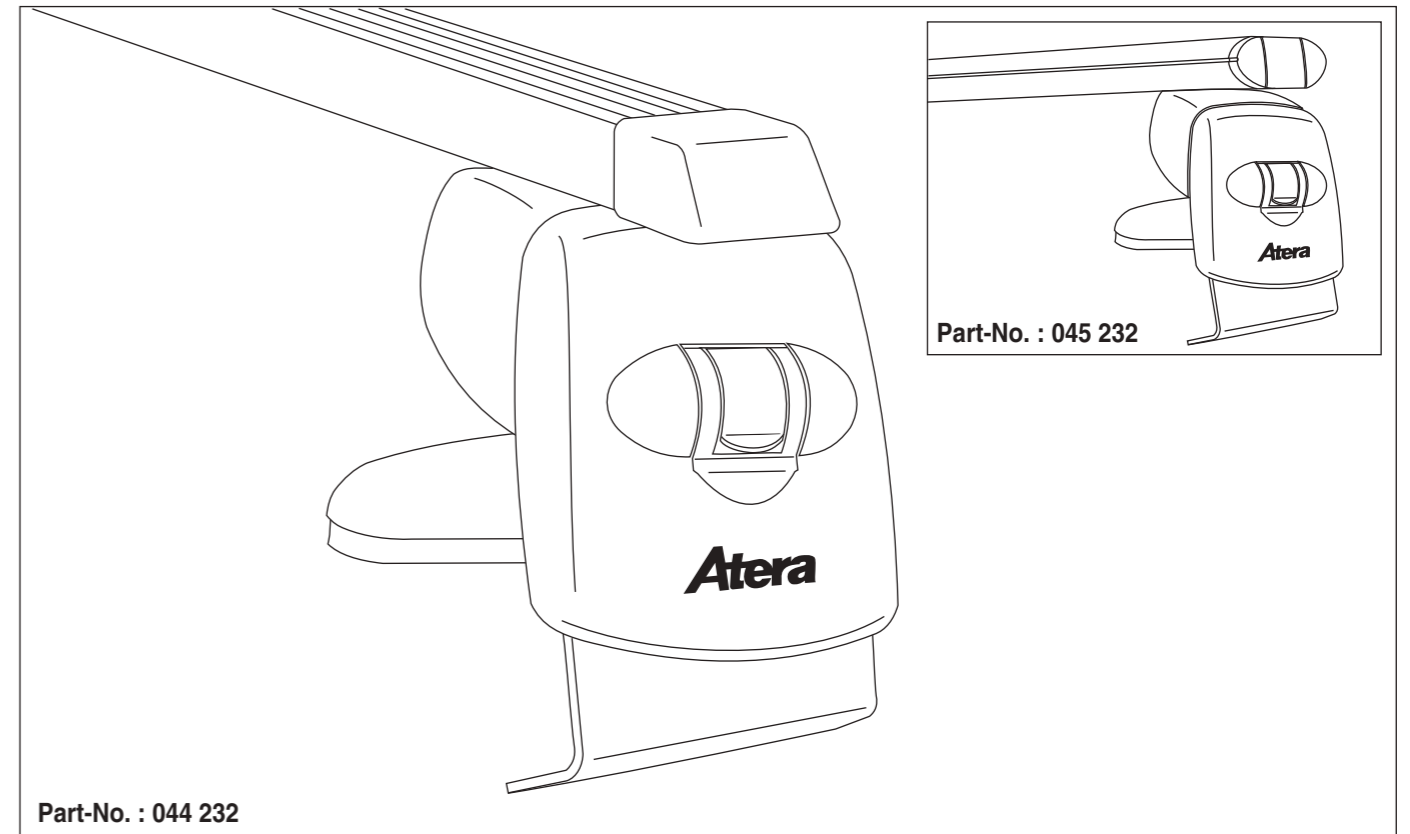

Atera SIGNO

Audi
A5 Sportback 09/2009–02/2017

7

nur bei / only for Part-No.: 045 232

8

9

Atera
MADE IN GERMANY

Atera GmbH
Im Herrach 1
D-88299 Leutkirch
Internet: www.atera.de

Atera SIGNO

Audi
A5 Sportback

09/2009 – 02/2017

Part-No. : 044 232
Part-No. : 045 232

Atera SIGNO

Audi
A5 Sportback 09/2009–02/2017

Atera SIGNO

Audi
A5 Sportback 09/2009–02/2017