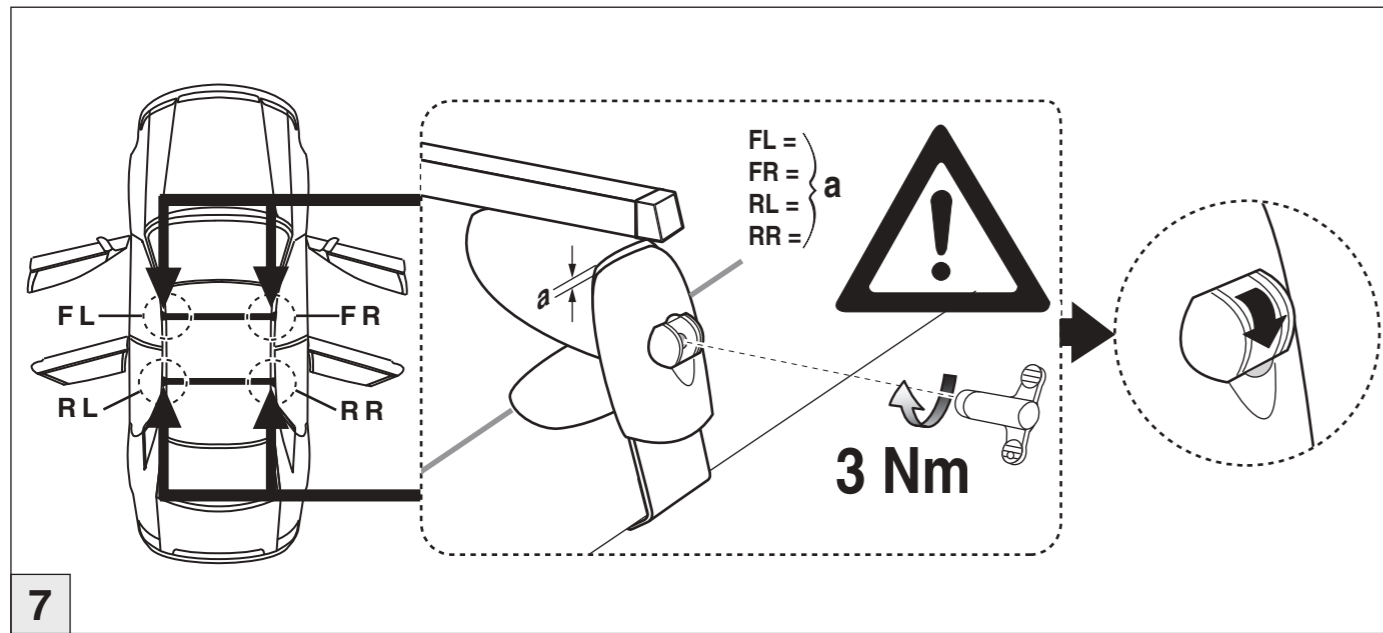

Atera SIGNO

Audi
A5 Sportback 09/2009–02/2017

7

nur bei / only for Part-No.: 045 232

8

9

Atera
MADE IN GERMANY

Atera GmbH
Im Herrach 1
D-88299 Leutkirch
Internet: www.atera.de

Atera SIGNO

Audi
A5 Sportback

09/2009 – 02/2017

Part-No. : 044 232
Part-No. : 045 232

Atera SIGNO

Audi
A5 Sportback 09/2009–02/2017

Atera SIGNO

Audi
A5 Sportback 09/2009–02/2017