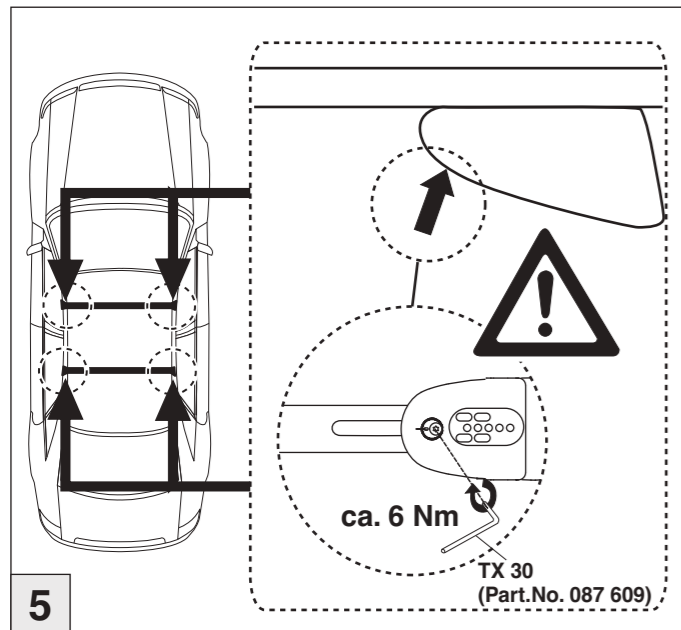

Atera® SIGNO

Skoda
Yeti 08/2009–

nur bei / only for Part-No.: 045 231

Atera® SIGNO

Skoda
Yeti 08/2009–

Part-No. : 044 231
Part-No. : 045 231

Atera
MADE IN GERMANY

Atera GmbH
Im Herrach 1
D-88299 Leutkirch
Internet: www.atera.de