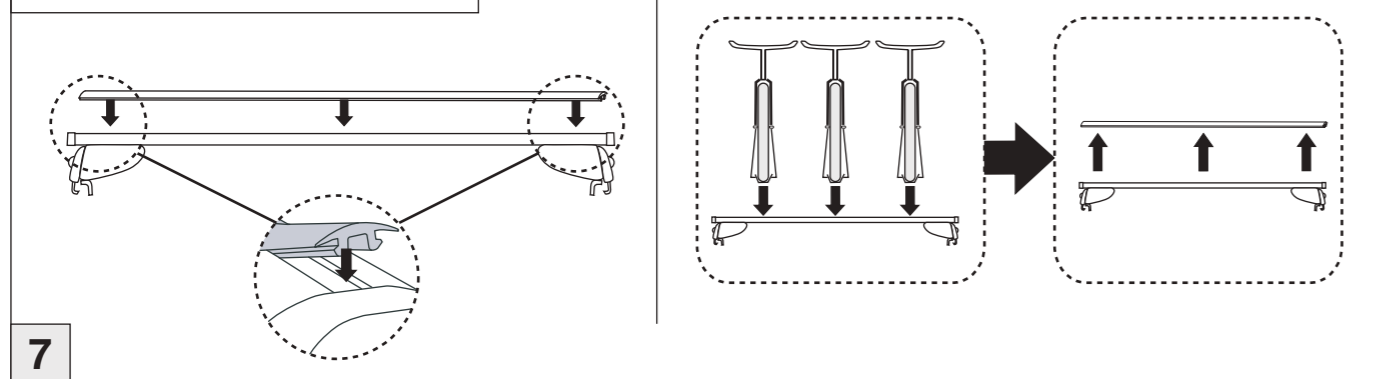

Atera® SIGNO

Skoda
Yeti 08/2009–

nur bei / only for Part-No.: 045 231

Atera® SIGNO

Skoda
Yeti 08/2009–

Part-No. : 044 231
Part-No. : 045 231

Atera
MADE IN GERMANY

Atera GmbH
Im Herrach 1
D-88299 Leutkirch
Internet: www.atera.de