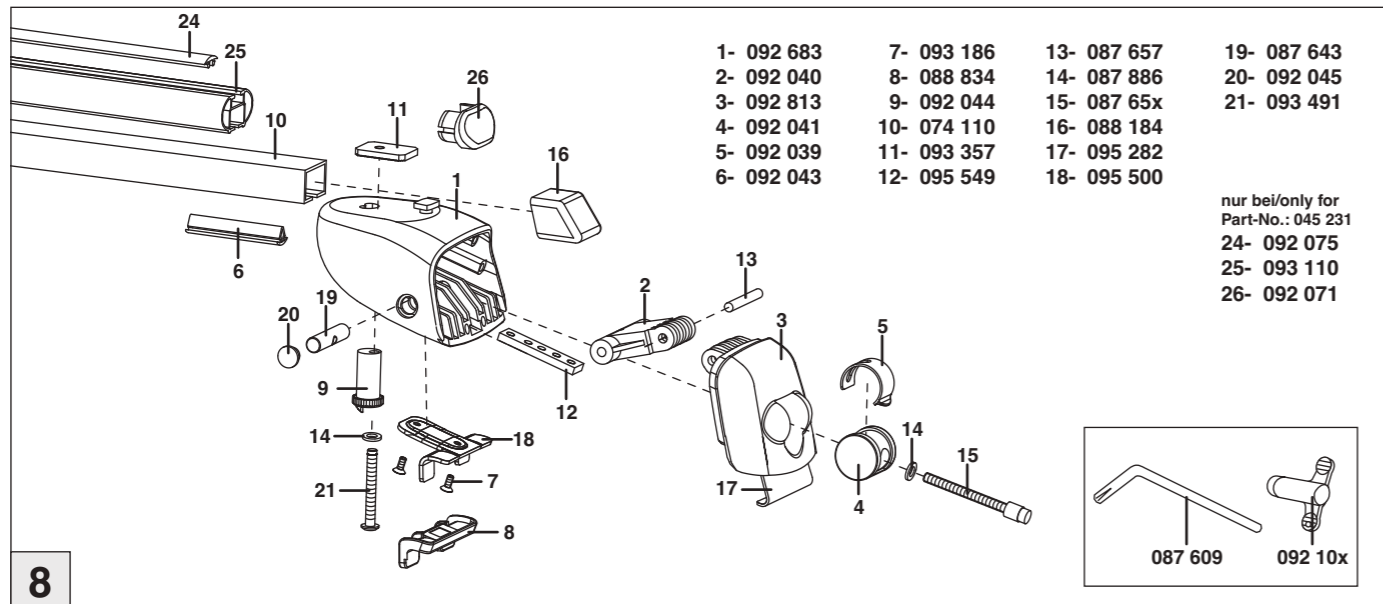

Atera® SIGNO

Skoda
Yeti 08/2009–

nur bei / only for Part-No.: 045 231

Atera® SIGNO

Skoda
Yeti 08/2009–

Part-No. : 044 231
Part-No. : 045 231

Atera
MADE IN GERMANY

Atera GmbH
Im Herrach 1
D-88299 Leutkirch
Internet: www.atera.de