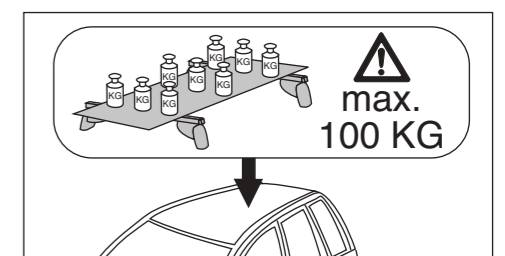

Atera® SIGNO

Skoda
Yeti 08/2009–

nur bei / only for Part-No.: 045 231

Atera® SIGNO

Skoda
Yeti 08/2009–

Part-No. : 044 231
Part-No. : 045 231

Atera
MADE IN GERMANY

Atera GmbH
Im Herrach 1
D-88299 Leutkirch
Internet: www.atera.de