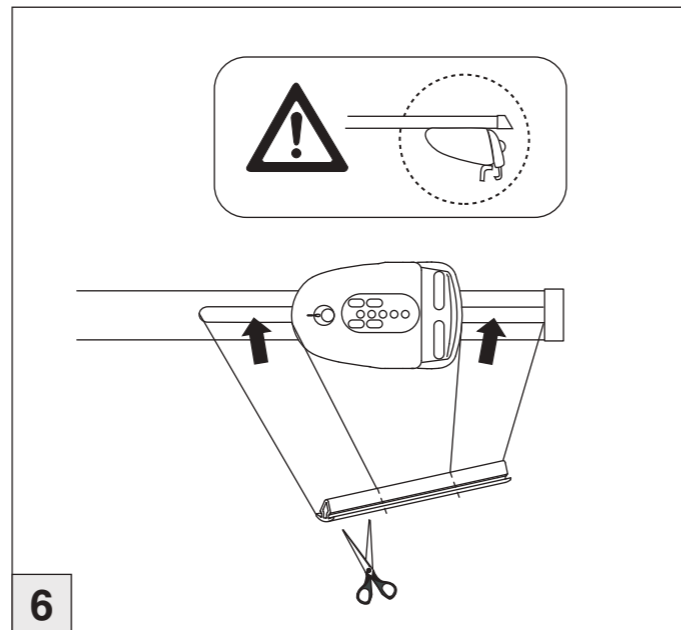

Atera® SIGNO

Skoda
Yeti 08/2009–

nur bei / only for Part-No.: 045 231

Atera® SIGNO

Skoda
Yeti 08/2009–

Part-No. : 044 231
Part-No. : 045 231

Atera
MADE IN GERMANY

Atera GmbH
Im Herrach 1
D-88299 Leutkirch
Internet: www.atera.de