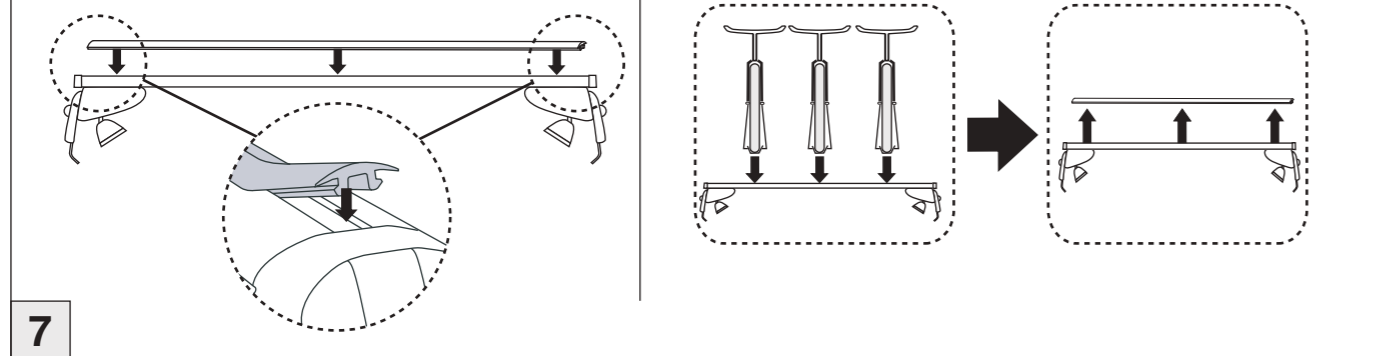

Atera SIGNO

VW Polo (6R/6C) 06/2009–09/2017
(5-türig/doors/portes)

6

nur bei / only for Part-No.: 045 230

7

8

Atera SIGNO

VW
Polo (6R/6C) 06/2009 – 09/2017
(5-türig/doors/portes)
Part-No. : 044 230
Part-No. : 045 230

Part-No. : 044 230

Part-No. : 045 230

Atera
Atera GmbH
Im Herrach 1
D-88299 Leutkirch
Internet: www.atera.de

Atera SIGNO

VW Polo (6R/6C)
(5-türig/doors/portes) 06/2009–09/2017

Atera SIGNO

VW Polo (6R/6C)
(5-türig/doors/portes) 06/2009–09/2017