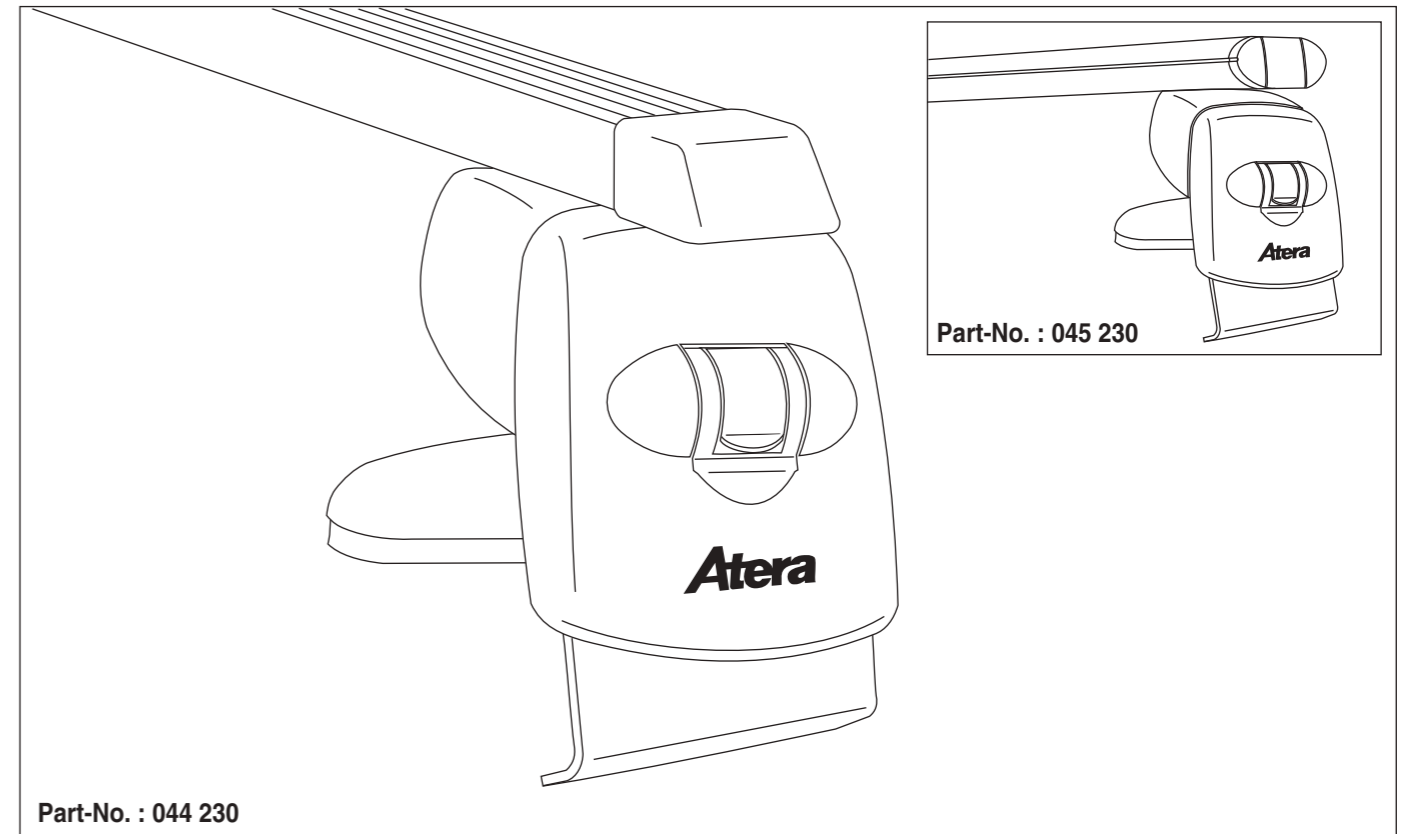

Atera SIGNO

VW Polo (6R/6C) 06/2009–09/2017
(5-türig/doors/portes)

6

nur bei / only for Part-No.: 045 230

7

8

Atera SIGNO

VW
Polo (6R/6C) 06/2009 – 09/2017
(5-türig/doors/portes)
Part-No. : 044 230
Part-No. : 045 230

Part-No. : 044 230

Part-No. : 045 230

Atera
Atera GmbH
Im Herrach 1
D-88299 Leutkirch
Internet: www.atera.de

Atera SIGNO

VW Polo (6R/6C)
(5-türig/doors/portes) 06/2009–09/2017

Atera SIGNO

VW Polo (6R/6C)
(5-türig/doors/portes) 06/2009–09/2017