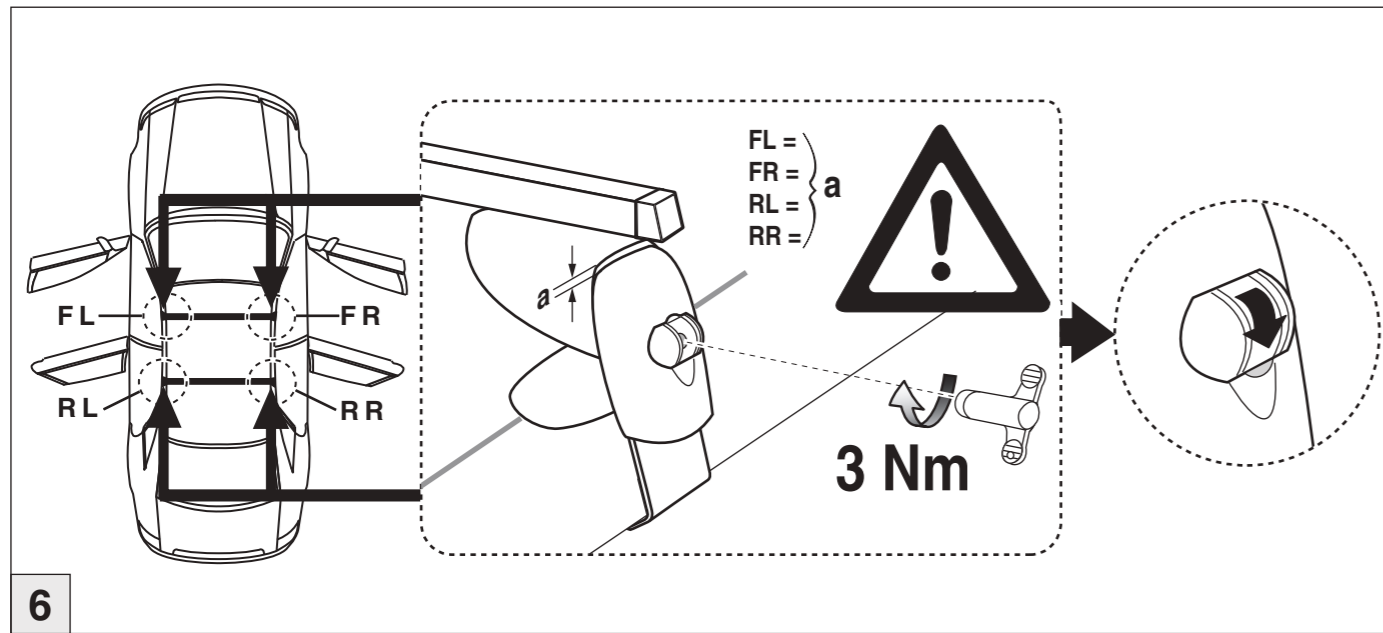

Atera SIGNO

VW Polo (6R/6C) 06/2009–09/2017
(5-türig/doors/portes)

6

nur bei / only for Part-No.: 045 230

7

8

Atera SIGNO

VW
Polo (6R/6C) 06/2009 – 09/2017
(5-türig/doors/portes)
Part-No. : 044 230
Part-No. : 045 230

Part-No. : 044 230

Part-No. : 045 230

Atera
Atera GmbH
Im Herrach 1
D-88299 Leutkirch
Internet: www.atera.de

Atera SIGNO

VW Polo (6R/6C)
(5-türig/doors/portes) 06/2009–09/2017

Atera SIGNO

VW Polo (6R/6C)
(5-türig/doors/portes) 06/2009–09/2017