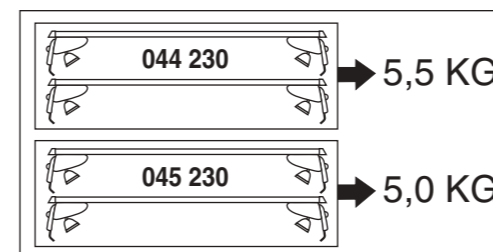

Atera SIGNO

VW Polo (6R/6C) 06/2009–09/2017
(5-türig/doors/portes)

6

nur bei / only for Part-No.: 045 230

7

8

Atera SIGNO

VW
Polo (6R/6C) 06/2009 – 09/2017
(5-türig/doors/portes)
Part-No. : 044 230
Part-No. : 045 230

Part-No. : 044 230

Part-No. : 045 230

Atera
Atera GmbH
Im Herrach 1
D-88299 Leutkirch
Internet: www.atera.de

Atera SIGNO

VW Polo (6R/6C)
(5-türig/doors/portes) 06/2009–09/2017

Atera SIGNO

VW Polo (6R/6C)
(5-türig/doors/portes) 06/2009–09/2017