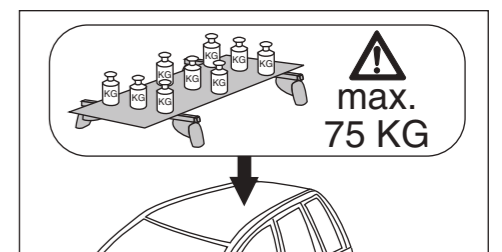

Atera SIGNO

VW Polo (6R/6C) 06/2009–09/2017
(5-türig/doors/portes)

6

nur bei / only for Part-No.: 045 230

7

8

Atera SIGNO

VW
Polo (6R/6C) 06/2009 – 09/2017
(5-türig/doors/portes)
Part-No. : 044 230
Part-No. : 045 230

Part-No. : 044 230

Part-No. : 045 230

Atera
Atera GmbH
Im Herrach 1
D-88299 Leutkirch
Internet: www.atera.de

Atera SIGNO

VW Polo (6R/6C)
(5-türig/doors/portes) 06/2009–09/2017

Atera SIGNO

VW Polo (6R/6C)
(5-türig/doors/portes) 06/2009–09/2017