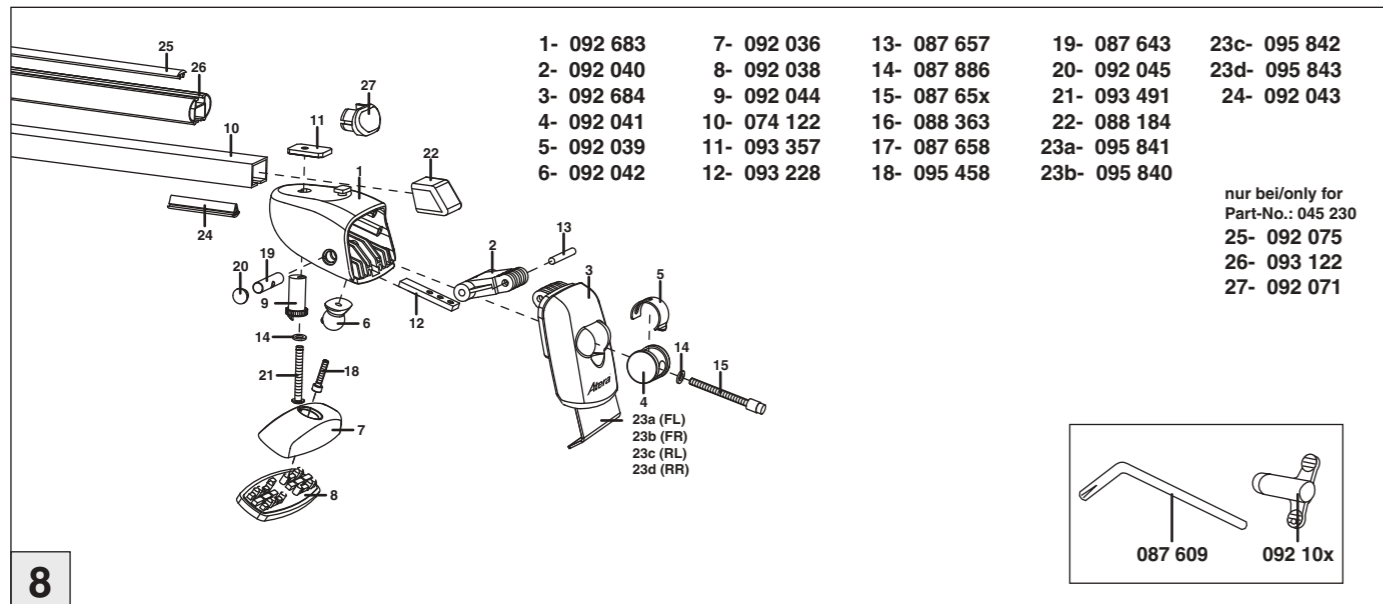

Atera SIGNO

VW Polo (6R/6C) 06/2009–09/2017
(5-türig/doors/portes)

6

nur bei / only for Part-No.: 045 230

7

8

Atera SIGNO

VW
Polo (6R/6C) 06/2009 – 09/2017
(5-türig/doors/portes)
Part-No. : 044 230
Part-No. : 045 230

Part-No. : 044 230

Part-No. : 045 230

Atera
Atera GmbH
Im Herrach 1
D-88299 Leutkirch
Internet: www.atera.de

Atera SIGNO

VW Polo (6R/6C)
(5-türig/doors/portes) 06/2009–09/2017

Atera SIGNO

VW Polo (6R/6C)
(5-türig/doors/portes) 06/2009–09/2017