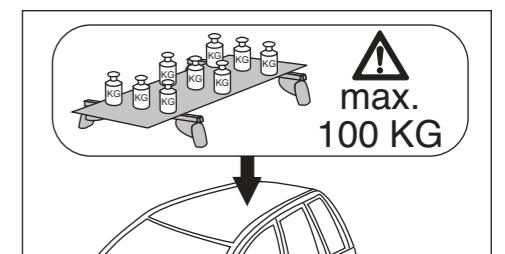

Atera SIGNO

Toyota
Verso 04/2009–04/2013
Verso 04/2013–

Part-No. : 044 226
Part-No. : 045 226

Atera
MADE IN GERMANY

Atera GmbH
Im Herrach 1
D-88299 Leutkirch
Internet: www.atera.de