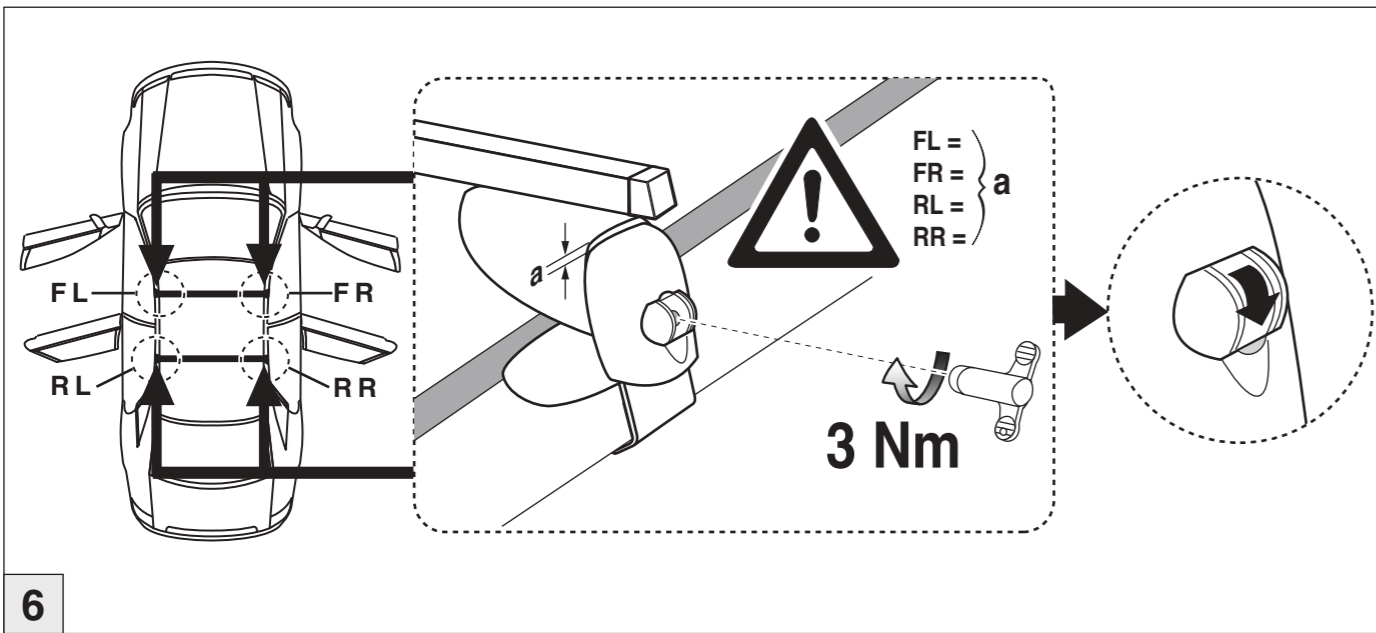

Atera SIGNO

Toyota
Verso 04/2009–

6

nur bei / only for Part-No.: 045 226

7

8

Atera SIGNO

Toyota
Verso 04/2009–04/2013
Verso 04/2013–