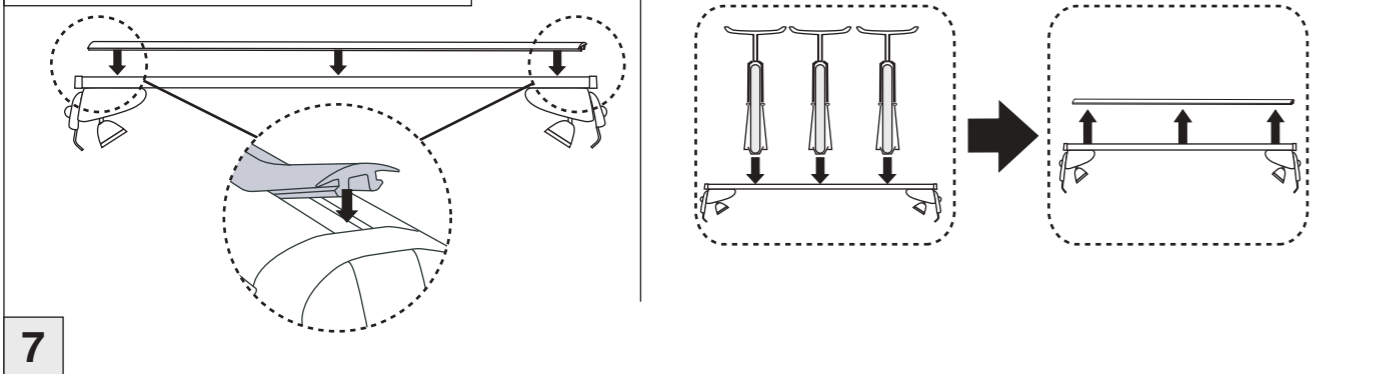

Atera SIGNO

Toyota
Verso 04/2009–

6

nur bei / only for Part-No.: 045 226

7

8

Atera SIGNO

Toyota
Verso 04/2009–04/2013
Verso 04/2013–