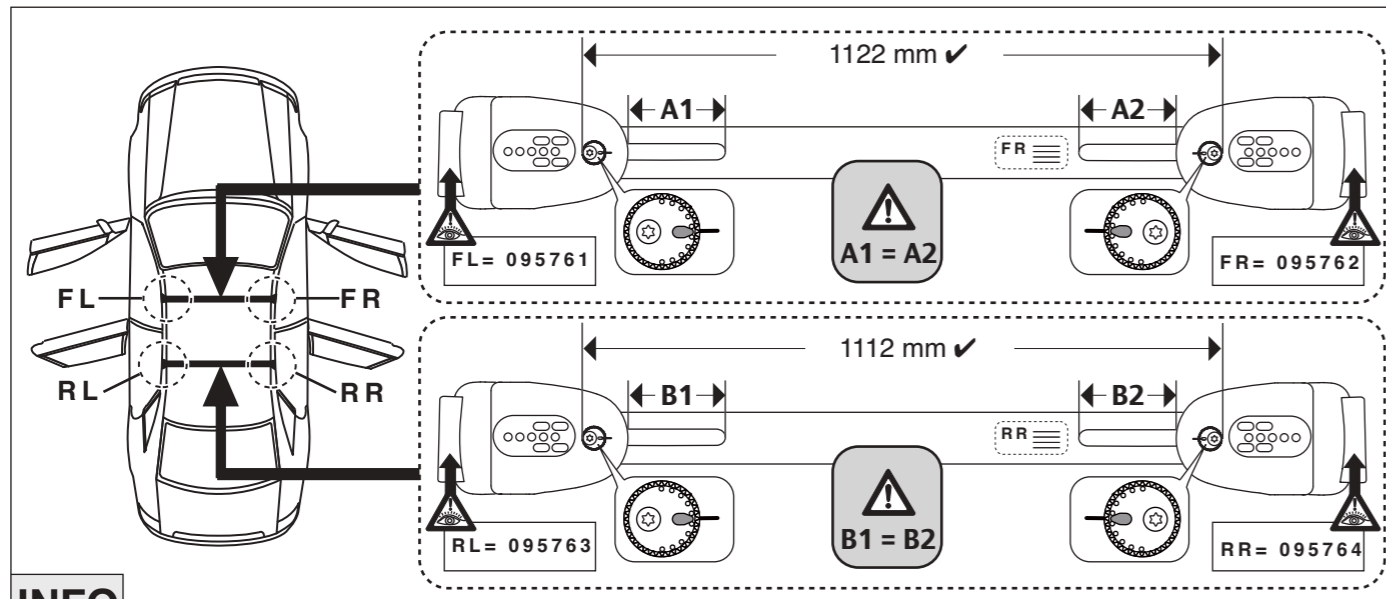

Atera SIGNO

Toyota
Verso 04/2009–

6

nur bei / only for Part-No.: 045 226

7

8

Atera SIGNO

Toyota
Verso 04/2009–04/2013
Verso 04/2013–

Part-No. : 044 226
Part-No. : 045 226

Atera
MADE IN GERMANY

Atera GmbH
Im Herrach 1
D-88299 Leutkirch
Internet: www.atera.de

INFO