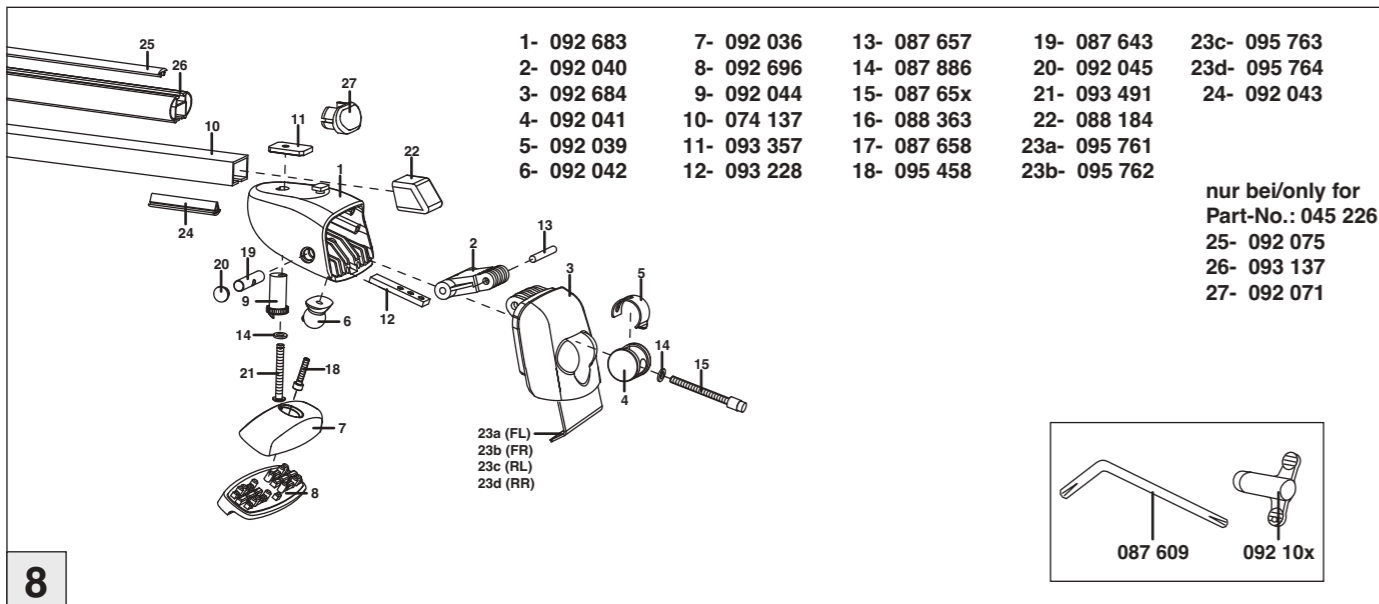

Atera SIGNO

Toyota
Verso 04/2009–

6

nur bei / only for Part-No.: 045 226

7

8

Atera SIGNO

Toyota
Verso 04/2009–04/2013
Verso 04/2013–

Part-No. : 044 226
Part-No. : 045 226

Atera
MADE IN GERMANY

Atera GmbH
Im Herrach 1
D-88299 Leutkirch
Internet: www.atera.de

INFO