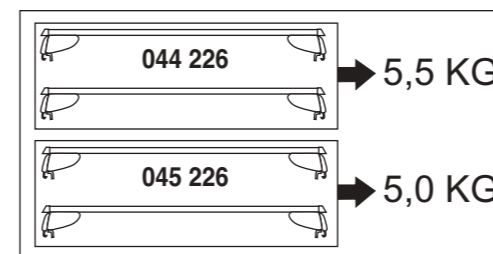

Atera SIGNO

Toyota
Verso 04/2009–04/2013
Verso 04/2013–

Part-No. : 044 226
Part-No. : 045 226

Atera
MADE IN GERMANY

Atera GmbH
Im Herrach 1
D-88299 Leutkirch
Internet: www.atera.de