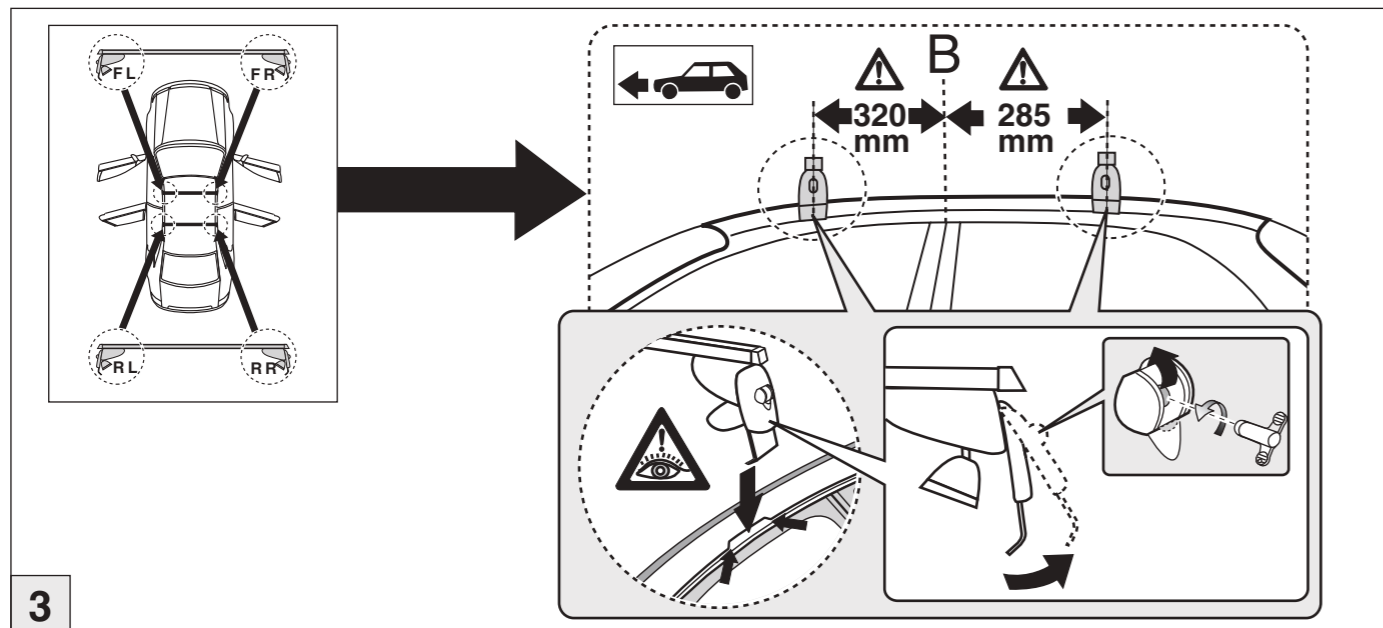

Atera SIGNO

Hyundai i20 02/2009–01/2015
(5-türig/doors/portes)

INFO

Atera SIGNO

Hyundai i20 02/2009–01/2015
(5-türig/doors/portes)