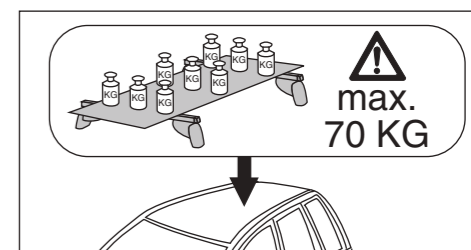

# Atera SIGNO

Hyundai  
i20 02/2009-01/2015  
(5-türig/doors/portes)

Part-No. : 044 224  
Part-No. : 045 224

Part-No. : 044 224

Part-No. : 045 224

**Atera**  
Atera GmbH  
Im Herrach 1  
D-88299 Leutkirch  
Internet: www.atera.de