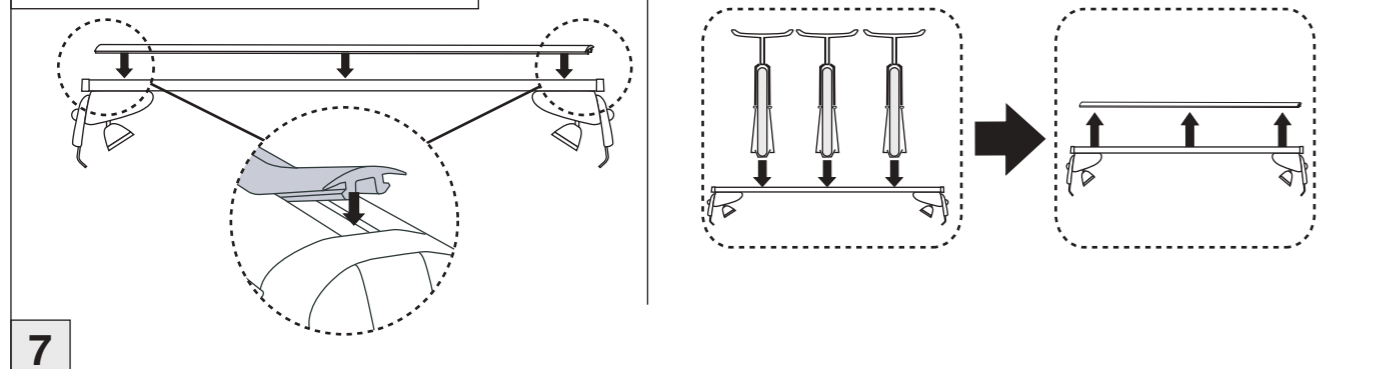

Atera SIGNO

Hyundai i20 02/2009-01/2015
(5-türig/doors/portes)

6

nur bei / only for Part-No.: 045 224

7

8

Atera SIGNO

Hyundai
i20 02/2009-01/2015
(5-türig/doors/portes)

Part-No. : 044 224
Part-No. : 045 224

Part-No. : 044 224

Part-No. : 045 224

Atera
Atera GmbH
Im Herrach 1
D-88299 Leutkirch
Internet: www.atera.de