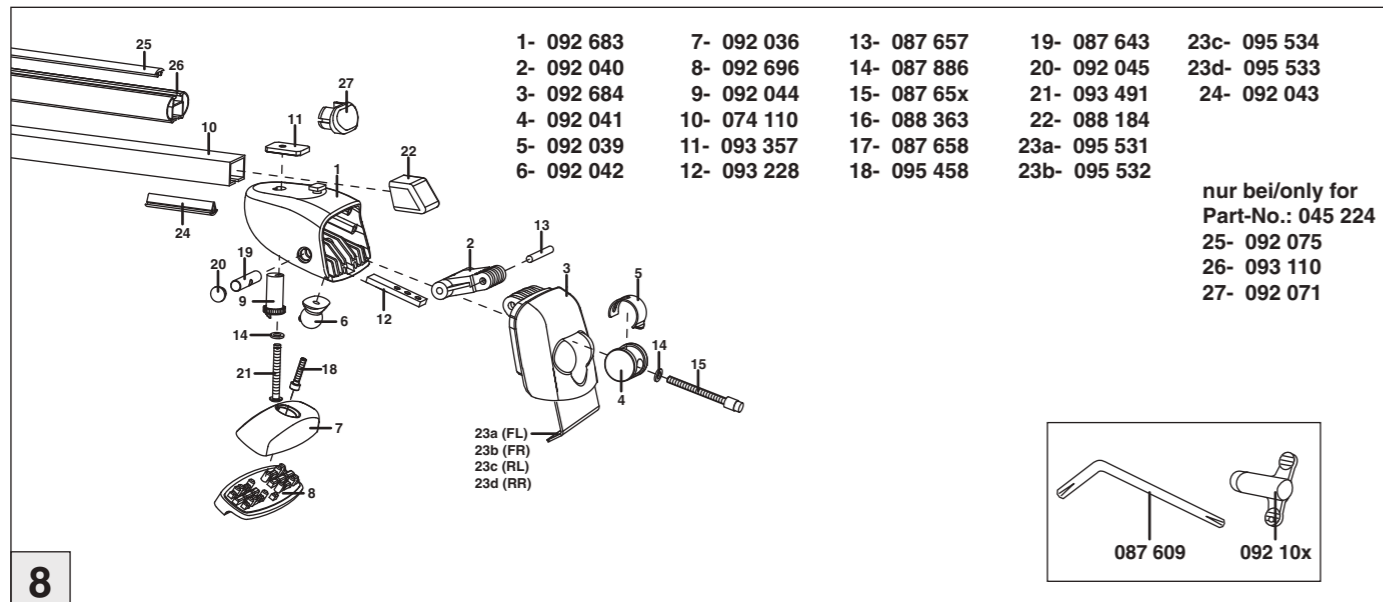

# Atera SIGNO

Hyundai i20 02/2009-01/2015  
(5-türig/doors/portes)

6

nur bei / only for Part-No.: 045 224

7

8

# Atera SIGNO

Hyundai  
i20 02/2009-01/2015  
(5-türig/doors/portes)

Part-No. : 044 224  
Part-No. : 045 224

Part-No. : 044 224

Part-No. : 045 224

**Atera**  
Atera GmbH  
Im Herrach 1  
D-88299 Leutkirch  
Internet: www.atera.de

# Atera SIGNO

Hyundai i20 02/2009–01/2015  
(5-türig/doors/portes)