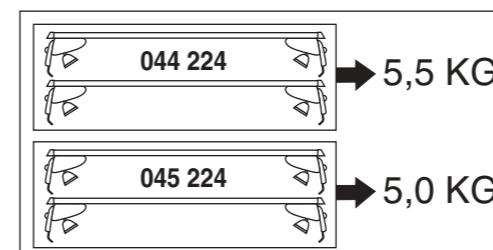

# Atera SIGNO

Hyundai  
i20 02/2009-01/2015  
(5-türig/doors/portes)

Part-No. : 044 224  
Part-No. : 045 224

Part-No. : 044 224

Part-No. : 045 224

**Atera**  
Atera GmbH  
Im Herrach 1  
D-88299 Leutkirch  
Internet: www.atera.de