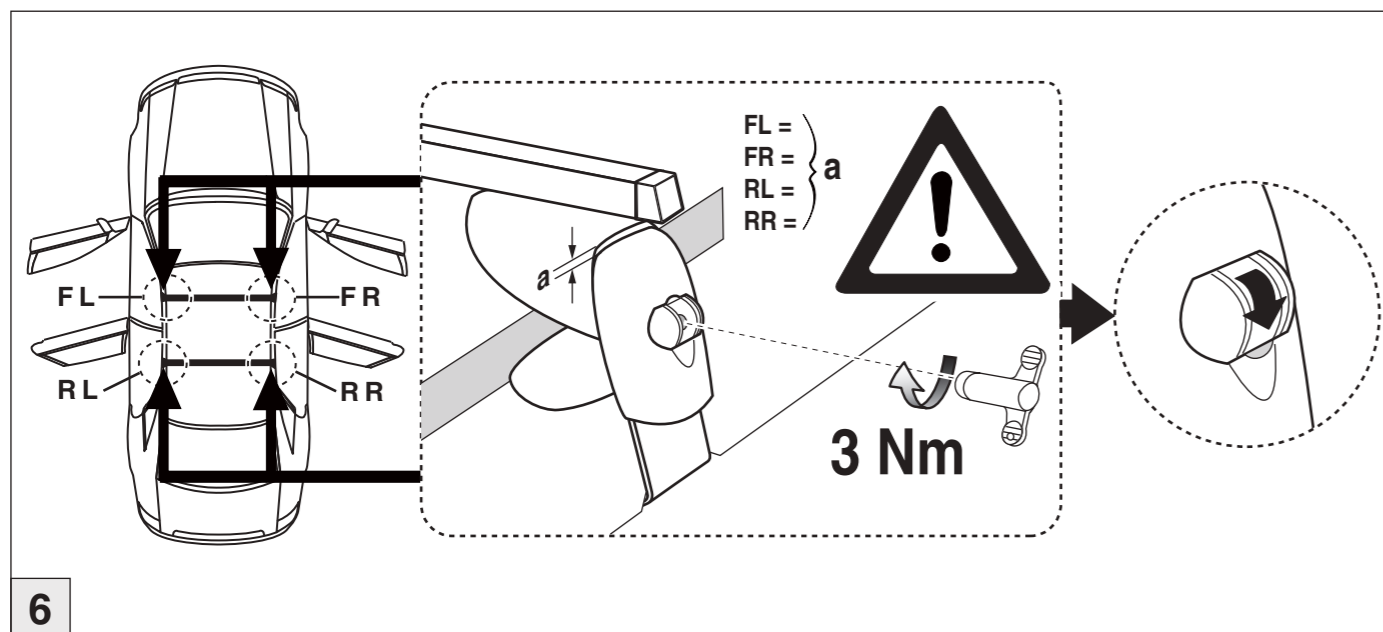

Atera SIGNO

Hyundai i20 02/2009-01/2015
(5-türig/doors/portes)

6

nur bei / only for Part-No.: 045 224