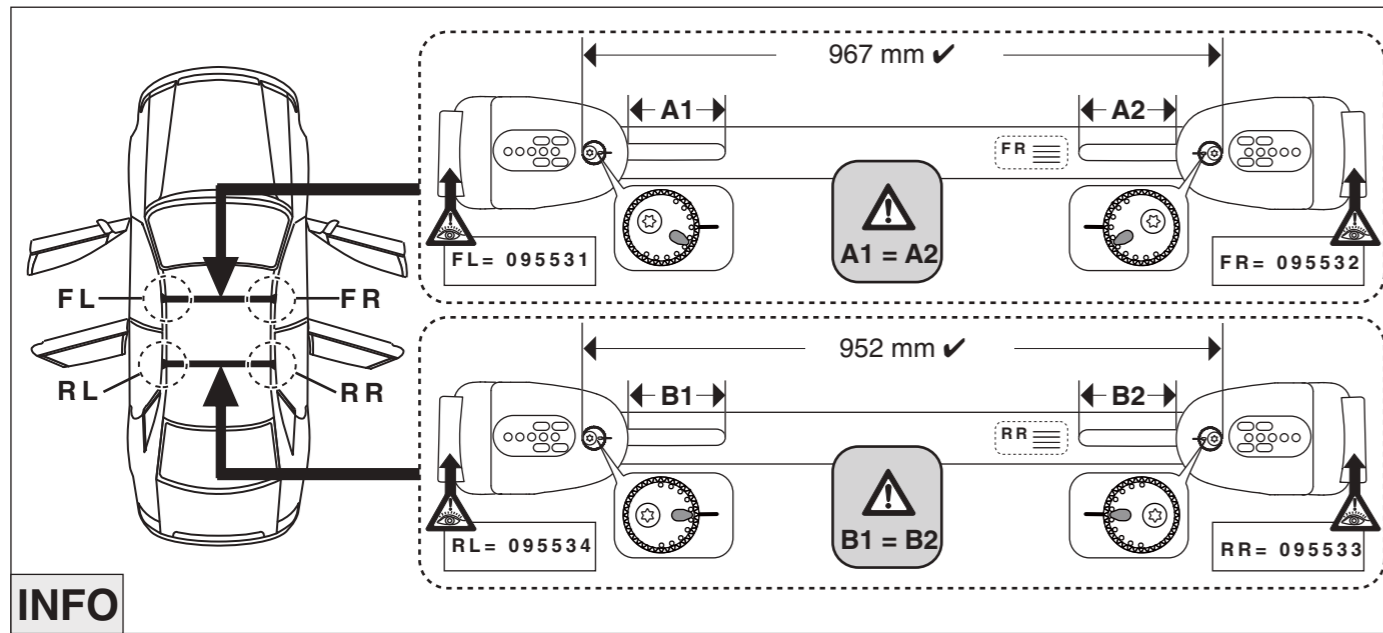

# Atera SIGNO

Hyundai  
i20 02/2009-01/2015  
(5-türig/doors/portes)

Part-No. : 044 224  
Part-No. : 045 224

Part-No. : 044 224

Part-No. : 045 224

**Atera**  
Atera GmbH  
Im Herrach 1  
D-88299 Leutkirch  
Internet: www.atera.de

# Atera SIGNO

Hyundai i20 02/2009–01/2015  
(5-türig/doors/portes)