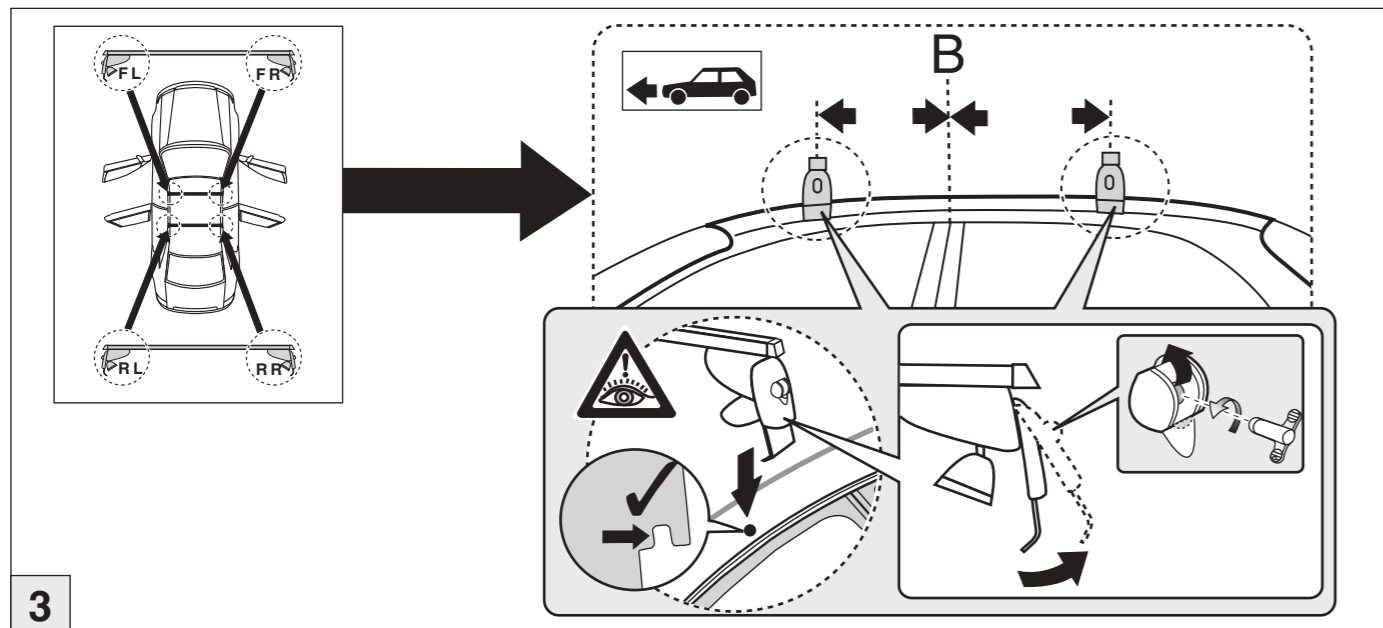

Part-No. : 044 222
Part-No. : 045 222

Atera
Atera GmbH
Im Herrach 1
D-88299 Leutkirch
Internet: www.atera.de

Atera SIGNO

Renault Megane 12/2008-02/2016
5-türig/doors/portes

Atera SIGNO

Renault Megane 12/2008-02/2016
5-türig/doors/portes