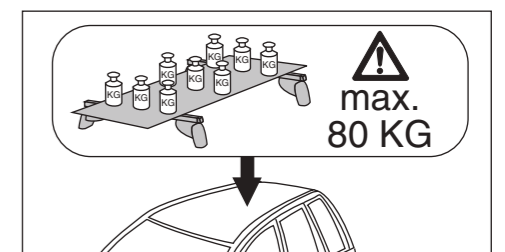

Atera
Atera GmbH
Im Herrach 1
D-88299 Leutkirch
Internet: www.atera.de