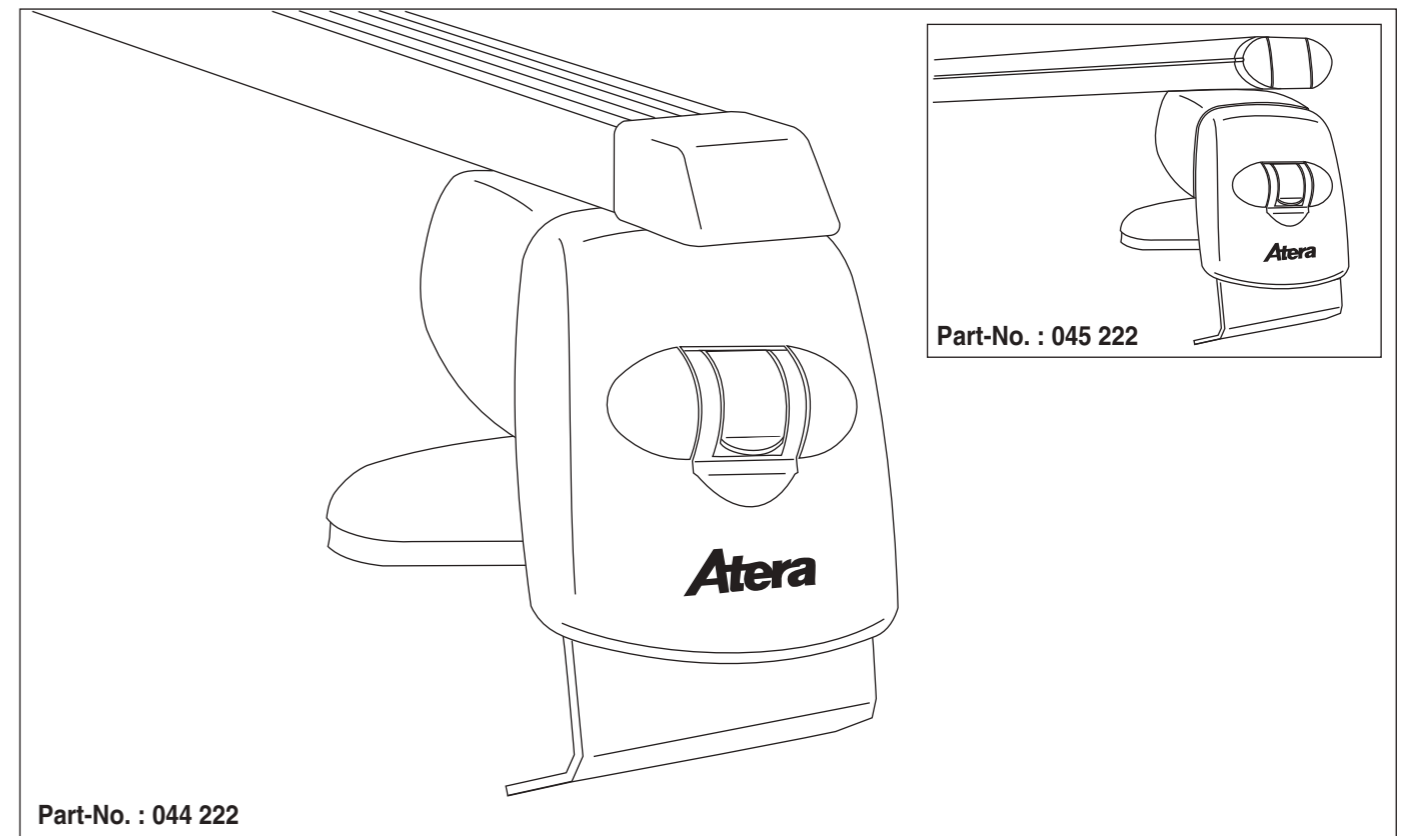

Atera SIGNO

Renault Megane 12/2008-02/2016
5-türig/doors/portes

6

nur bei / only for Part-No.: 045 222

7

8

Atera SIGNO

Renault
Megane 12/2008 - 02/2016
(5-türig/doors/portes)

Part-No. : 044 222
Part-No. : 045 222

Atera
Atera GmbH
Im Herrach 1
D-88299 Leutkirch
Internet: www.atera.de

Atera SIGNO

Renault Megane 12/2008-02/2016
5-türig/doors/portes

Atera SIGNO

Renault Megane 12/2008-02/2016
5-türig/doors/portes