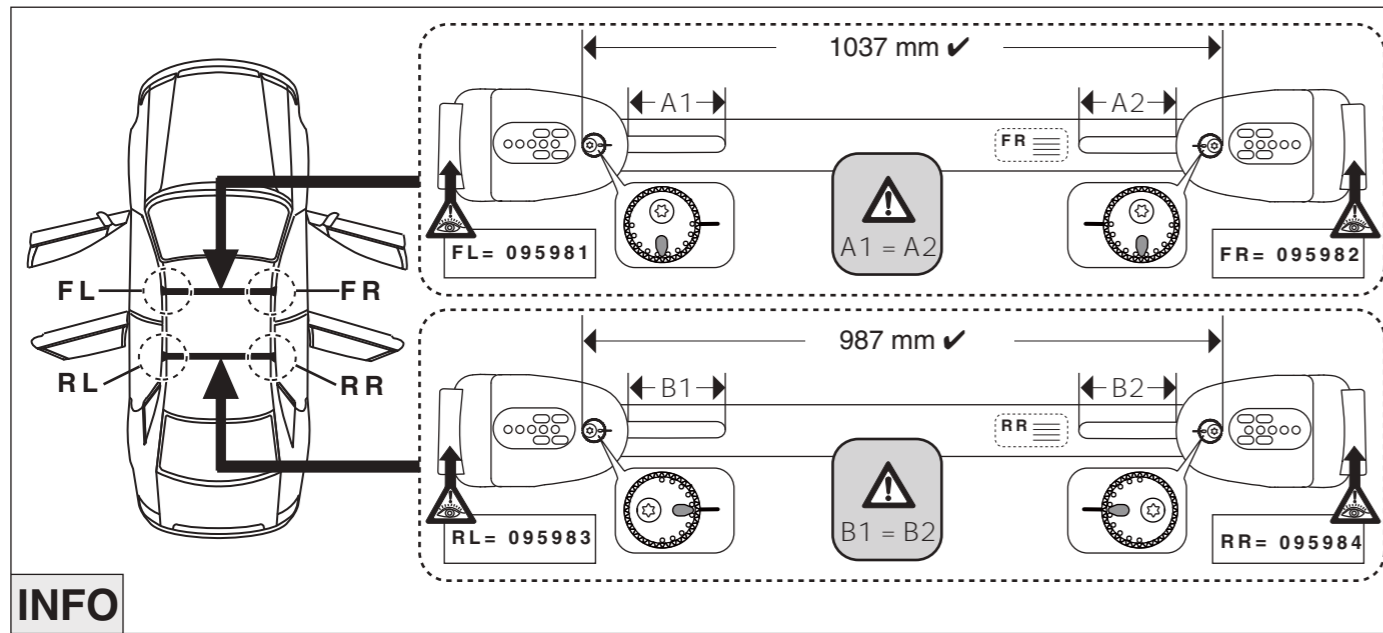

Atera SIGNO

Renault Megane 12/2008-02/2016
5-türig/doors/portes

6

nur bei / only for Part-No.: 045 222

7

8

Atera SIGNO

Renault
Megane 12/2008 - 02/2016
(5-türig/doors/portes)

Part-No. : 044 222
Part-No. : 045 222

Atera
Atera GmbH
Im Herrach 1
D-88299 Leutkirch
Internet: www.atera.de

Atera SIGNO

Renault Megane 12/2008-02/2016
5-türig/doors/portes

Atera SIGNO

Renault Megane 12/2008-02/2016
5-türig/doors/portes