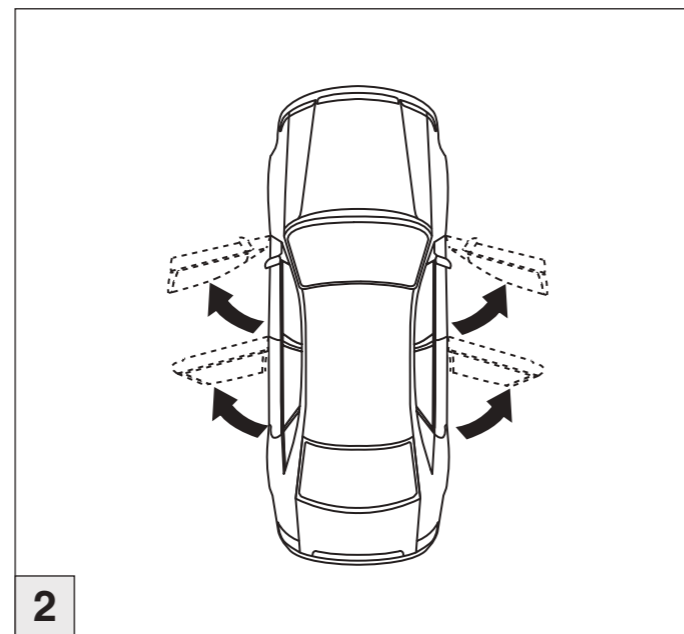

Part-No. : 044 222
Part-No. : 045 222

Atera
Atera GmbH
Im Herrach 1
D-88299 Leutkirch
Internet: www.atera.de

Atera SIGNO

Renault Megane 12/2008-02/2016
5-türig/doors/portes

Atera SIGNO

Renault Megane 12/2008-02/2016
5-türig/doors/portes