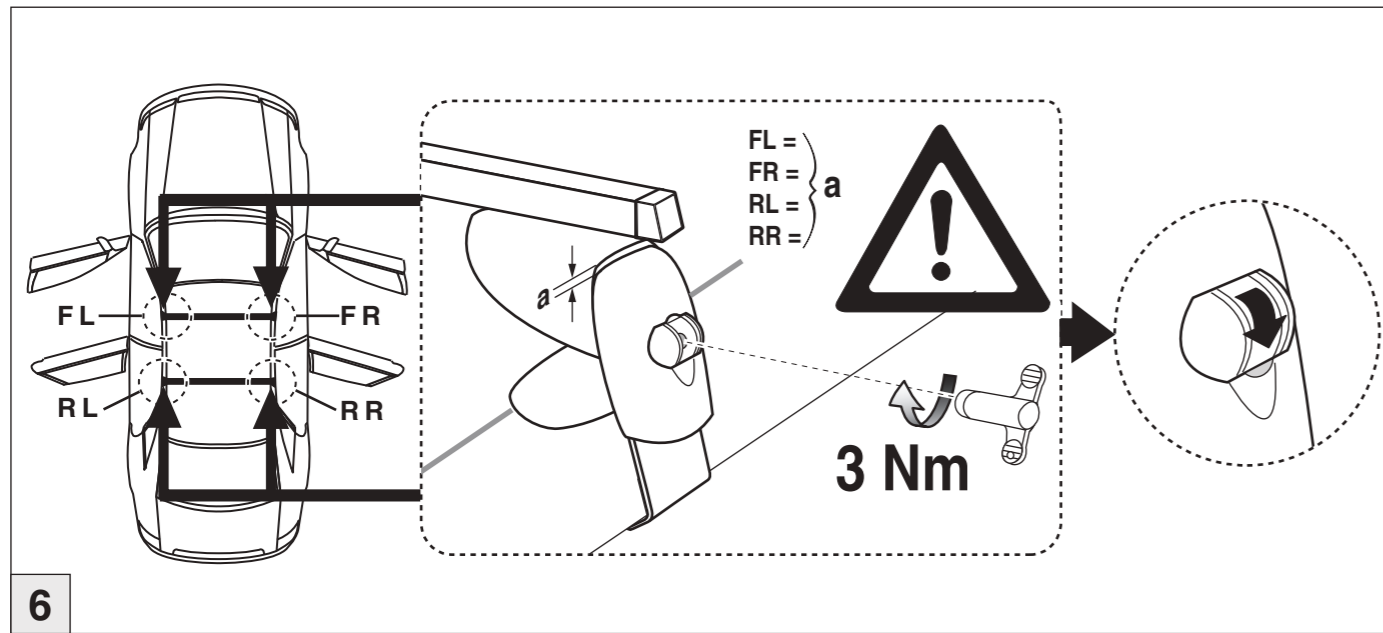

Atera SIGNO

Renault Megane 12/2008-02/2016
5-türig/doors/portes

6

nur bei / only for Part-No.: 045 222

7

8

Atera SIGNO

Renault
Megane 12/2008 - 02/2016
(5-türig/doors/portes)

Part-No. : 044 222
Part-No. : 045 222

Atera
Atera GmbH
Im Herrach 1
D-88299 Leutkirch
Internet: www.atera.de

Atera SIGNO

Renault Megane 12/2008-02/2016
5-türig/doors/portes

Atera SIGNO

Renault Megane 12/2008-02/2016
5-türig/doors/portes