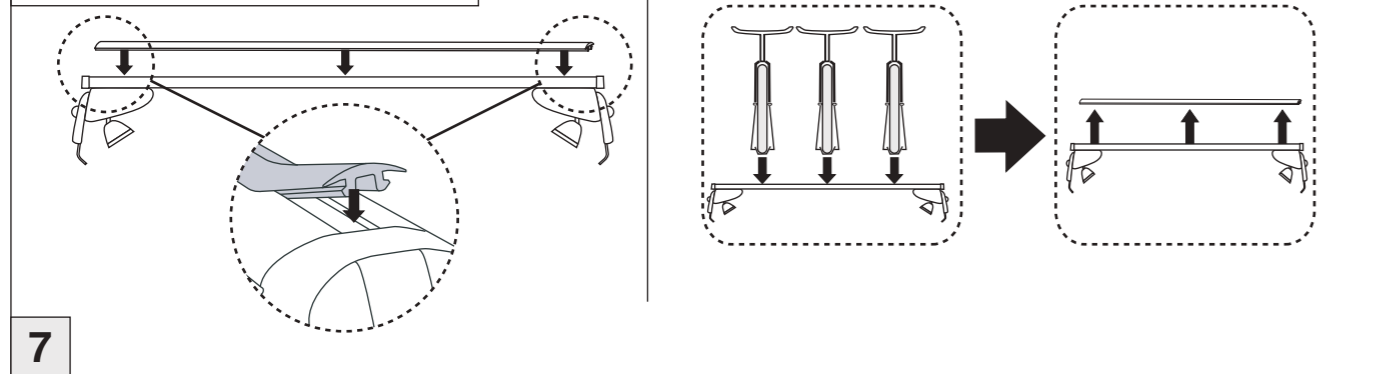

Atera SIGNO

Renault Megane 12/2008-02/2016
5-türig/doors/portes

6

nur bei / only for Part-No.: 045 222

7

8

Atera SIGNO

Renault
Megane 12/2008 - 02/2016
(5-türig/doors/portes)

Part-No. : 044 222
Part-No. : 045 222

Atera
Atera GmbH
Im Herrach 1
D-88299 Leutkirch
Internet: www.atera.de

Atera SIGNO

Renault Megane 12/2008-02/2016
5-türig/doors/portes

Atera SIGNO

Renault Megane 12/2008-02/2016
5-türig/doors/portes