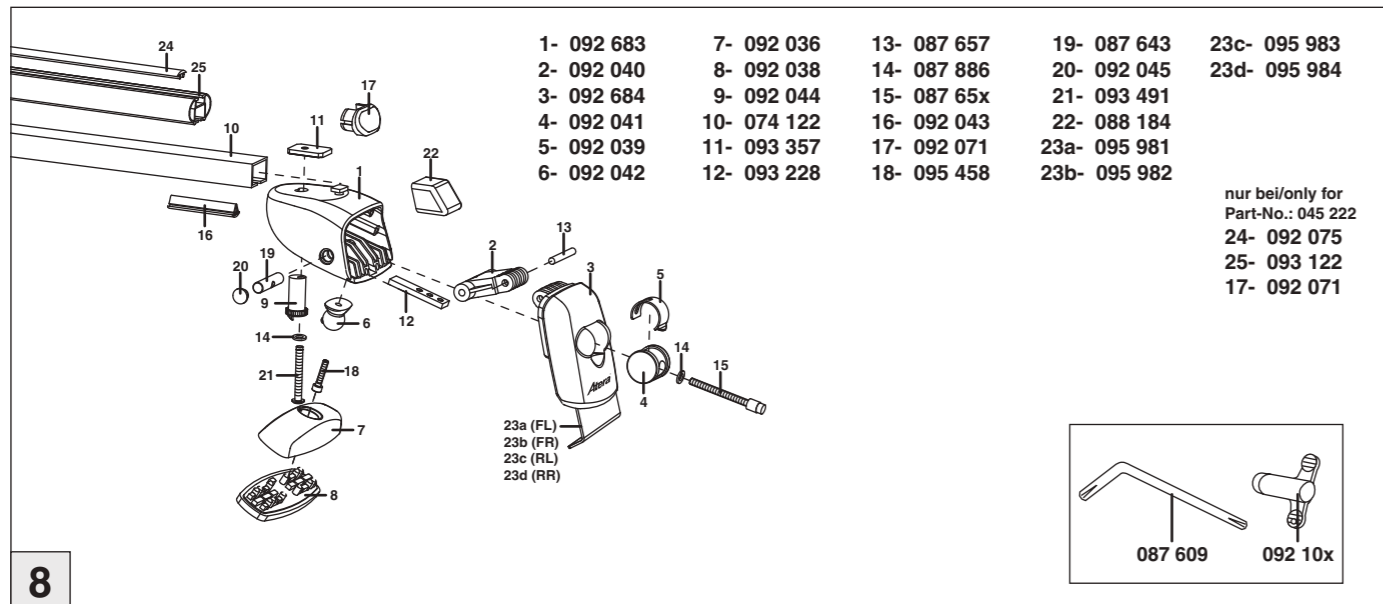

Atera SIGNO

Renault Megane 12/2008-02/2016
5-türig/doors/portes

6

nur bei / only for Part-No.: 045 222

7

8

Atera SIGNO

Renault
Megane 12/2008 - 02/2016
(5-türig/doors/portes)

Part-No. : 044 222
Part-No. : 045 222

Atera
Atera GmbH
Im Herrach 1
D-88299 Leutkirch
Internet: www.atera.de

Atera SIGNO

Renault Megane 12/2008-02/2016
5-türig/doors/portes

Atera SIGNO

Renault Megane 12/2008-02/2016
5-türig/doors/portes