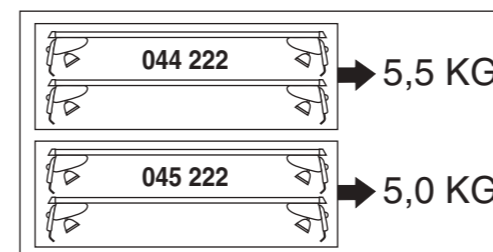

Atera SIGNO

Renault Megane 12/2008-02/2016
5-türig/doors/portes

6

nur bei / only for Part-No.: 045 222

7

8

Atera SIGNO

Renault
Megane 12/2008 - 02/2016
(5-türig/doors/portes)

Part-No. : 044 222
Part-No. : 045 222

Atera
Atera GmbH
Im Herrach 1
D-88299 Leutkirch
Internet: www.atera.de

Atera SIGNO

Renault Megane 12/2008-02/2016
5-türig/doors/portes

Atera SIGNO

Renault Megane 12/2008-02/2016
5-türig/doors/portes