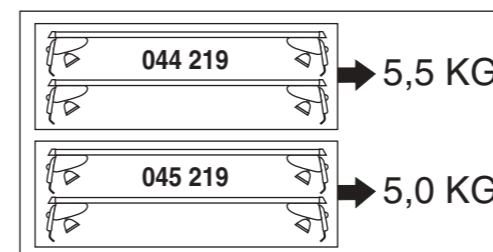

# Atera SIGNO

Opel  
Insignia 11/2008 – 06/2017  
(4/5-türig • 4/5 doors • 4/5 portes)

Art.-Nr. / Part-No. : 044 219  
Art.-Nr. / Part-No. : 045 219

Part-No. : 044 219

**Atera**  
Atera GmbH  
Im Herrach 1  
D-88299 Leutkirch  
Internet: www.atera.de