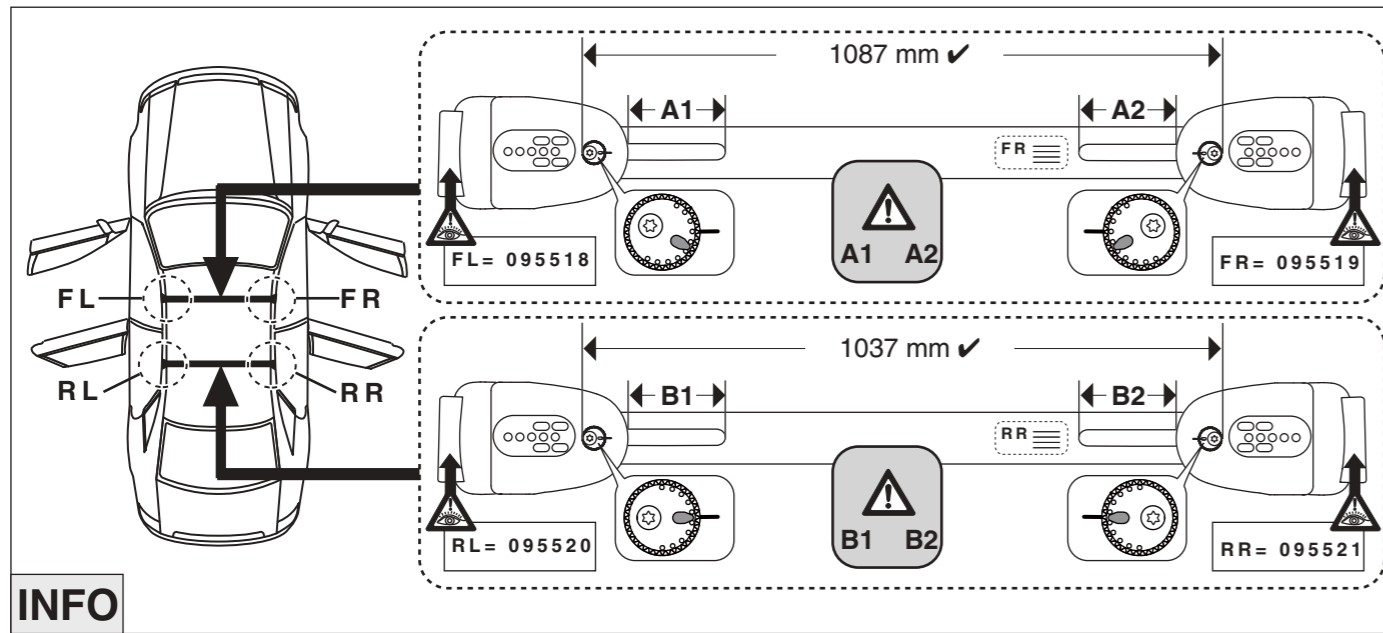

# Atera SIGNO

Opel  
Insignia 11/2008 – 06/2017  
(4/5-türig • 4/5 doors • 4/5 portes)

Art.-Nr. / Part-No. : 044 219  
Art.-Nr. / Part-No. : 045 219

Part-No. : 044 219

**Atera**  
Atera GmbH  
Im Herrach 1  
D-88299 Leutkirch  
Internet: www.atera.de

# Atera SIGNO

Opel Insignia 11/2008 – 06/2017  
(4/5-türig • 4/5 doors • 4/5 portes)

INFO