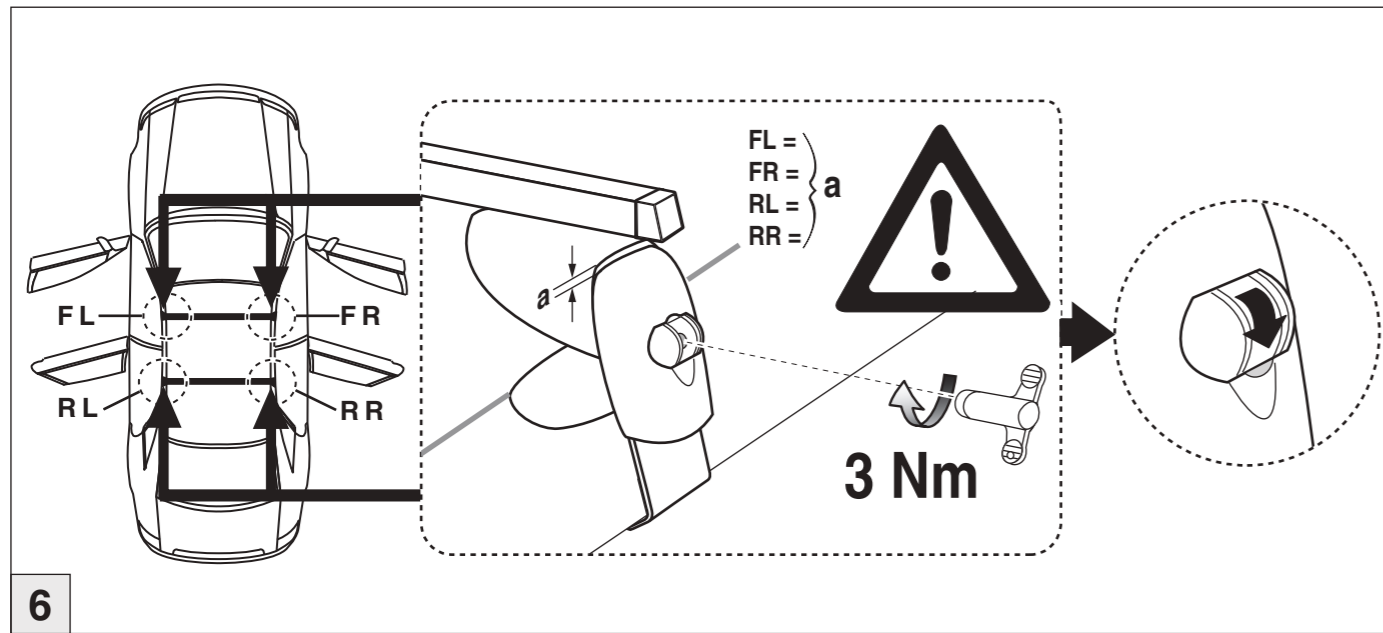

# Atera SIGNO

Opel Insignia 11/2008 – 06/2017  
(4/5-türig • 4/5 doors • 4/5 portes)

6

nur bei / only for Part-No.: 045 219

7

8

# Atera SIGNO

Opel  
Insignia 11/2008 – 06/2017  
(4/5-türig • 4/5 doors • 4/5 portes)

Art.-Nr. / Part-No. : 044 219  
Art.-Nr. / Part-No. : 045 219

Part-No. : 044 219

**Atera**  
Atera GmbH  
Im Herrach 1  
D-88299 Leutkirch  
Internet: www.atera.de