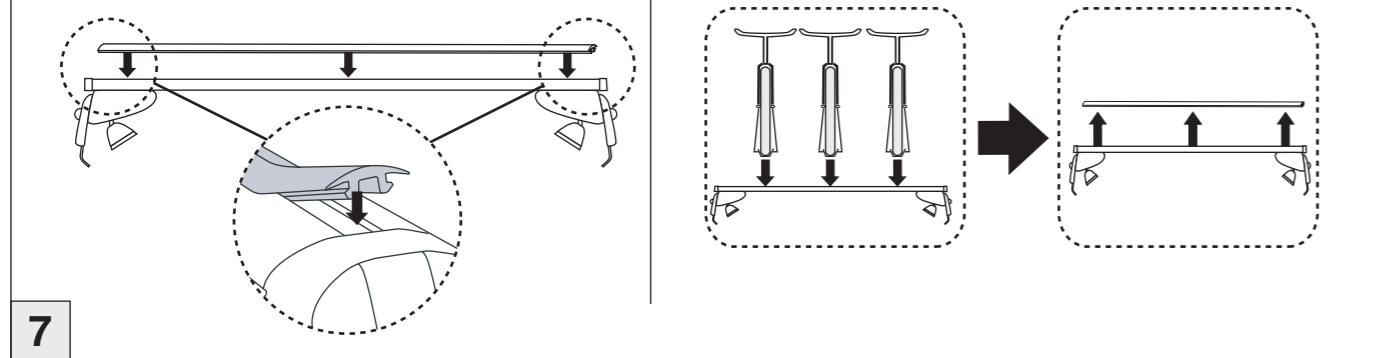

Atera SIGNO

Opel Insignia 11/2008 – 06/2017
(4/5-türig • 4/5 doors • 4/5 portes)

6

nur bei / only for Part-No.: 045 219

7

8

Atera SIGNO

Opel
Insignia 11/2008 – 06/2017
(4/5-türig • 4/5 doors • 4/5 portes)

Art.-Nr. / Part-No. : 044 219
Art.-Nr. / Part-No. : 045 219

Part-No. : 044 219

Atera
Atera GmbH
Im Herrach 1
D-88299 Leutkirch
Internet: www.atera.de