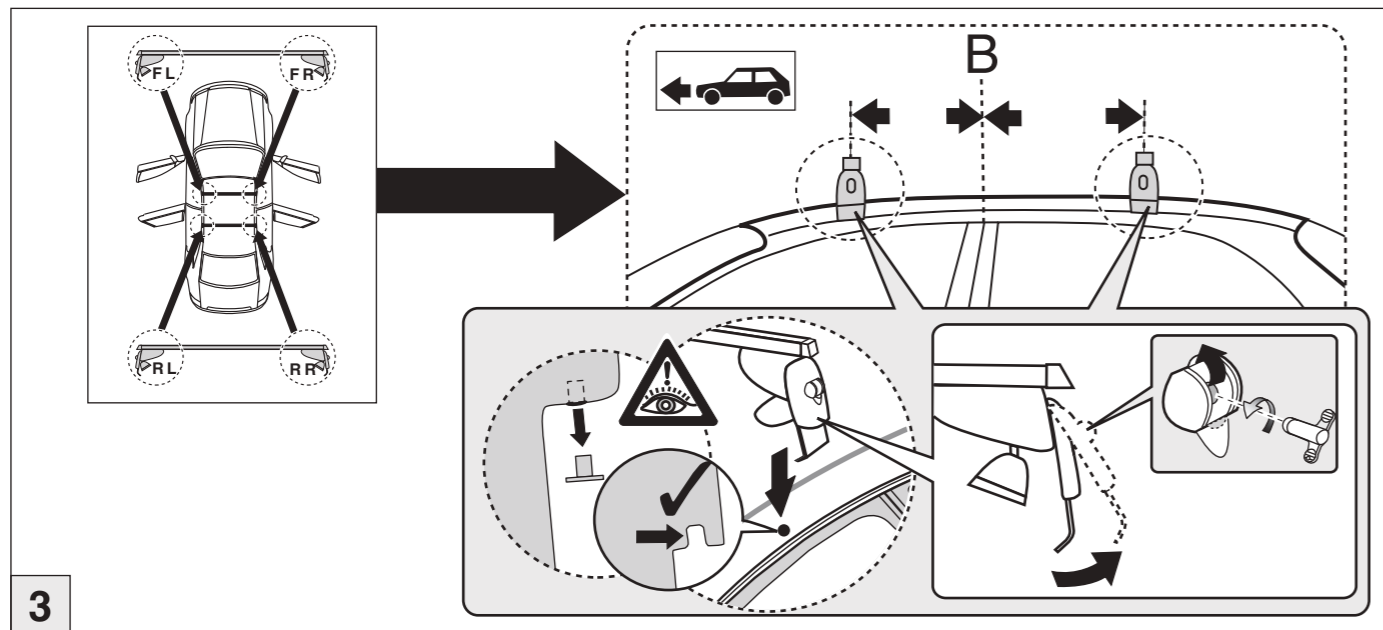

Atera SIGNO

Opel Insignia 11/2008 – 06/2017
(4/5-türig • 4/5 doors • 4/5 portes)

INFO

Atera SIGNO

Opel Insignia 11/2008 – 06/2017
(4/5-türig • 4/5 doors • 4/5 portes)