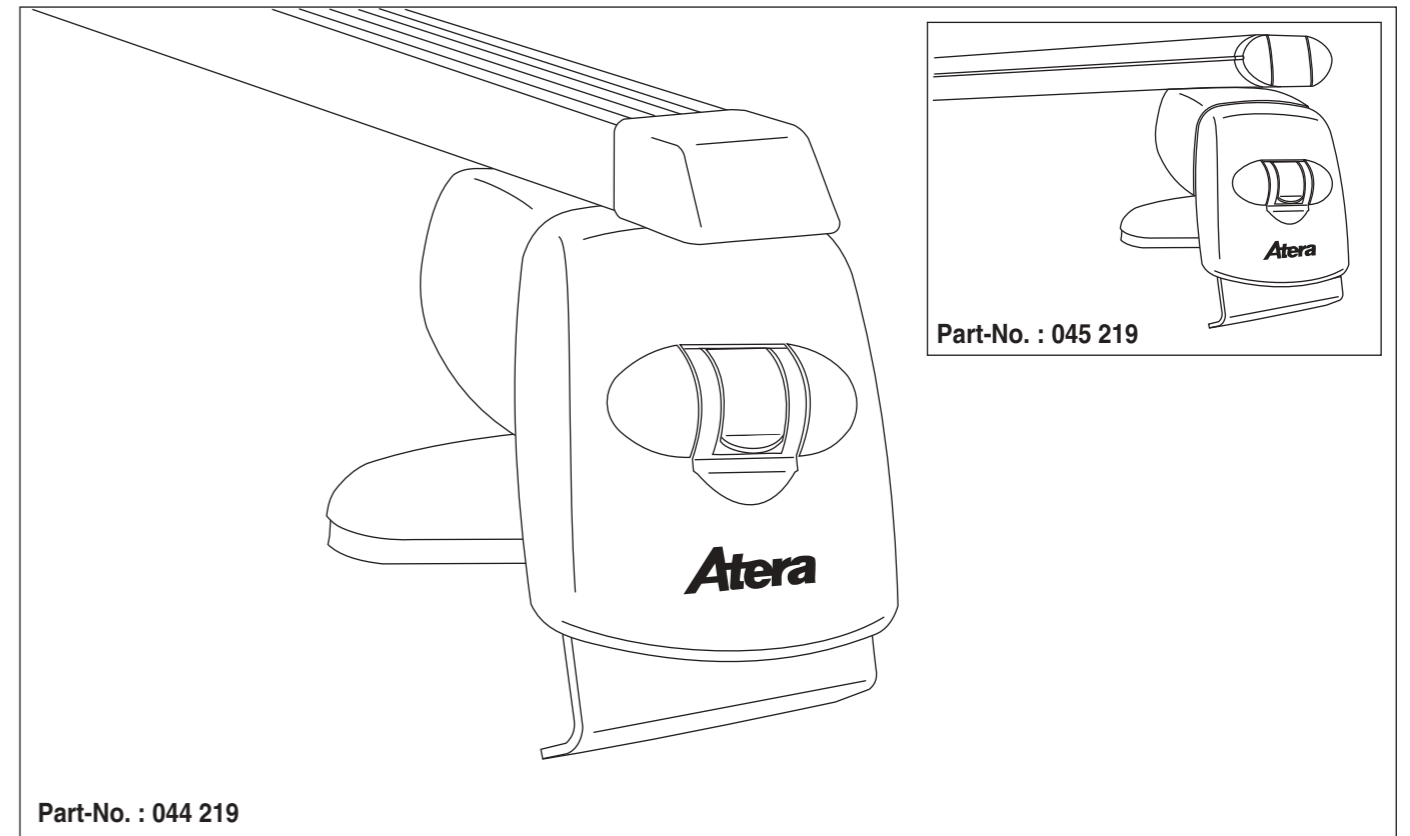

# Atera SIGNO

Opel Insignia 11/2008 – 06/2017  
(4/5-türig • 4/5 doors • 4/5 portes)

6

nur bei / only for Part-No.: 045 219

7

8

# Atera SIGNO

Opel  
Insignia 11/2008 – 06/2017  
(4/5-türig • 4/5 doors • 4/5 portes)

Art.-Nr. / Part-No. : 044 219  
Art.-Nr. / Part-No. : 045 219

Part-No. : 044 219

**Atera**  
Atera GmbH  
Im Herrach 1  
D-88299 Leutkirch  
Internet: www.atera.de

# Atera SIGNO

Opel Insignia 11/2008 – 06/2017  
(4/5-türig • 4/5 doors • 4/5 portes)

INFO

# Atera SIGNO

Opel Insignia 11/2008 – 06/2017  
(4/5-türig • 4/5 doors • 4/5 portes)