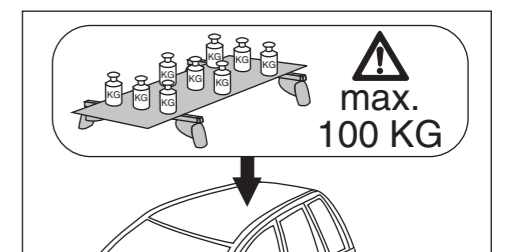

# Atera SIGNO

Opel  
Insignia 11/2008 – 06/2017  
(4/5-türig • 4/5 doors • 4/5 portes)

Art.-Nr. / Part-No. : 044 219  
Art.-Nr. / Part-No. : 045 219

Part-No. : 044 219

**Atera**  
Atera GmbH  
Im Herrach 1  
D-88299 Leutkirch  
Internet: www.atera.de