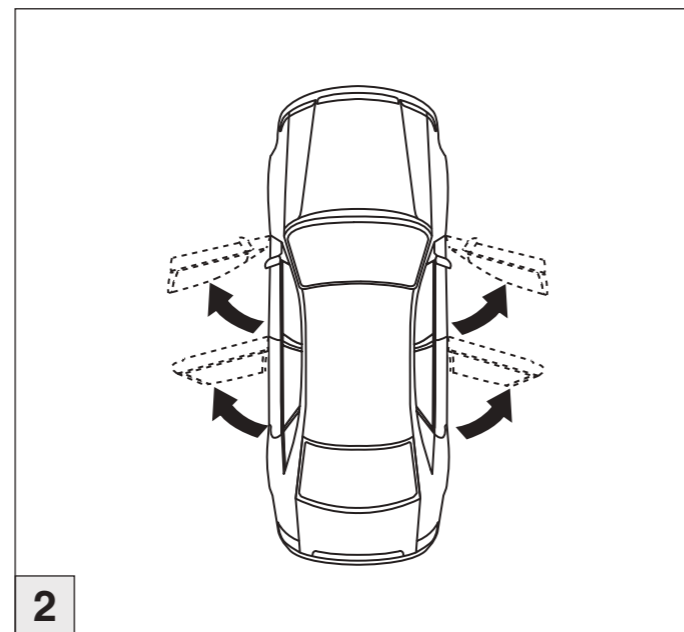

Atera SIGNO

Opel Insignia 11/2008 – 06/2017
(4/5-türig • 4/5 doors • 4/5 portes)

INFO

Atera SIGNO

Opel Insignia 11/2008 – 06/2017
(4/5-türig • 4/5 doors • 4/5 portes)