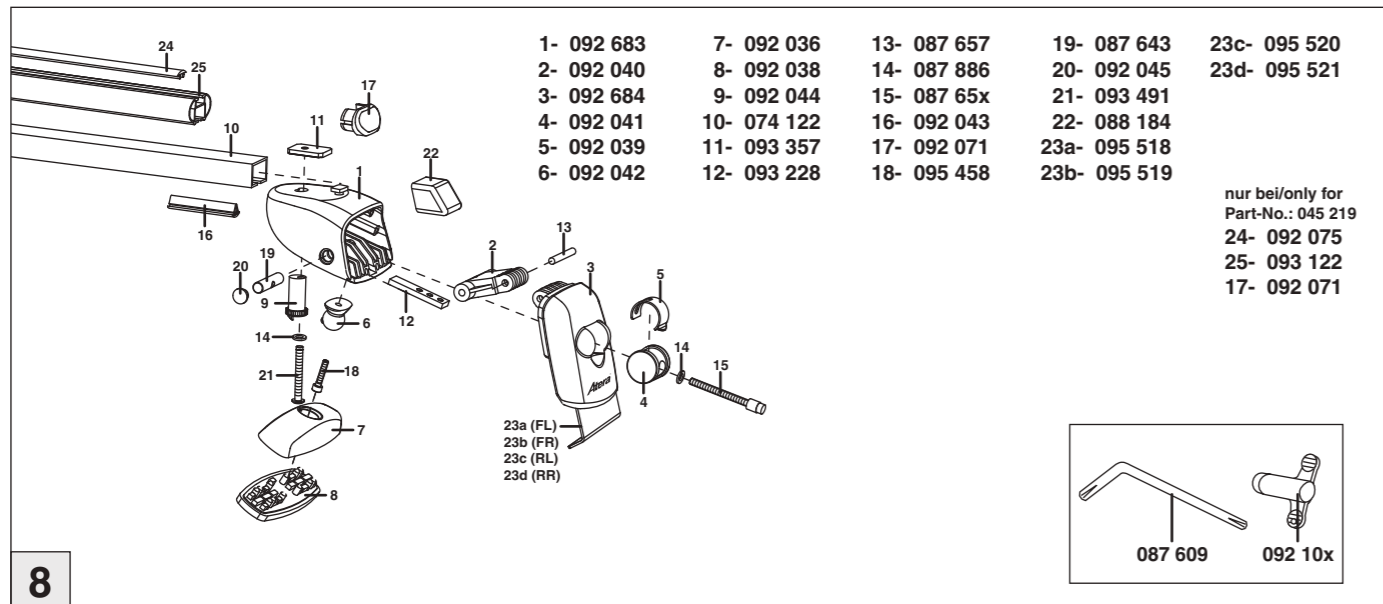

# Atera SIGNO

Opel Insignia 11/2008 – 06/2017  
(4/5-türig • 4/5 doors • 4/5 portes)

6

nur bei / only for Part-No.: 045 219

7

8

# Atera SIGNO

Opel  
Insignia 11/2008 – 06/2017  
(4/5-türig • 4/5 doors • 4/5 portes)

Art.-Nr. / Part-No. : 044 219  
Art.-Nr. / Part-No. : 045 219

Part-No. : 044 219

**Atera**  
Atera GmbH  
Im Herrach 1  
D-88299 Leutkirch  
Internet: www.atera.de

# Atera SIGNO

Opel Insignia 11/2008 – 06/2017  
(4/5-türig • 4/5 doors • 4/5 portes)

INFO

# Atera SIGNO

Opel Insignia 11/2008 – 06/2017  
(4/5-türig • 4/5 doors • 4/5 portes)