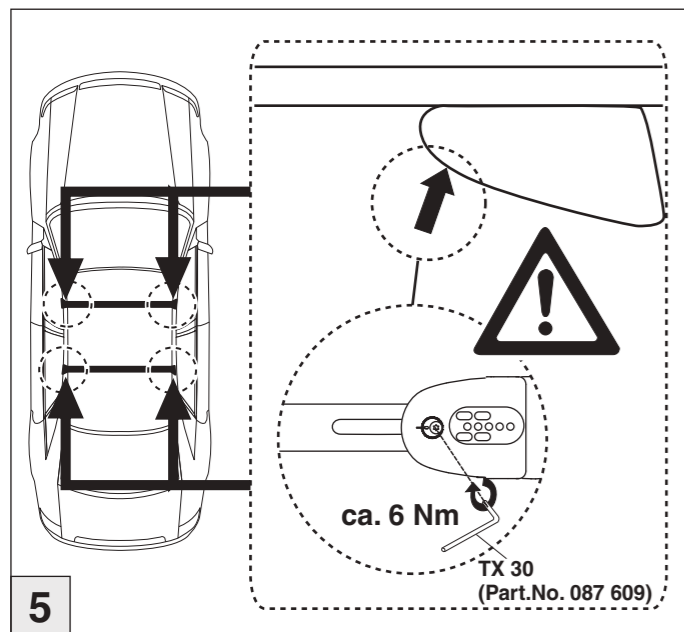

Atera SIGNO

Opel Insignia
Sports Tourer 03/2009 – 06/2017
Sports Tourer 06/2017 –
Country Tourer 01/2014 – 10/2017
Country Tourer 10/2017 –
GSI Sports Tourer 04/2018 –

Art. Nr. / Part-No. : 044 218
Art. Nr. / Part-No. : 045 218