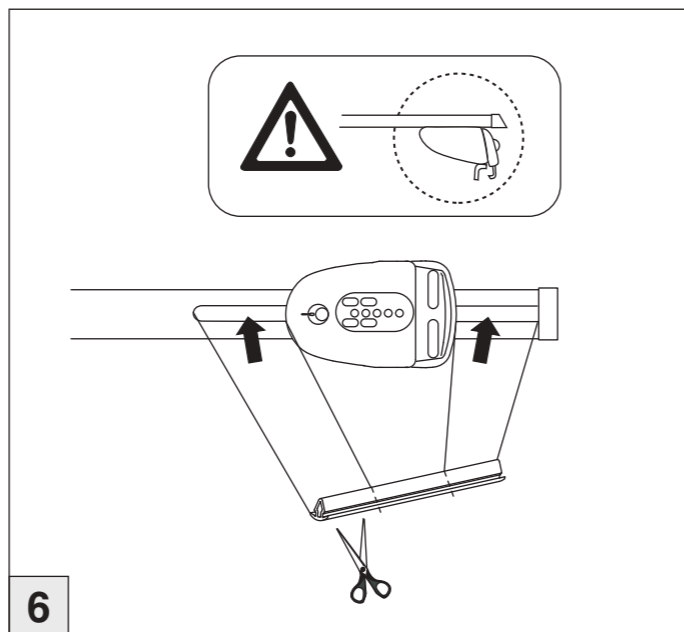

Atera SIGNO

Opel Insignia
Sports Tourer 03/2009 – 06/2017
Sports Tourer 06/2017 –
Country Tourer 01/2014 – 10/2017
Country Tourer 10/2017 –
GSI Sports Tourer 04/2018 –

Art. Nr. / Part-No. : 044 218
Art. Nr. / Part-No. : 045 218