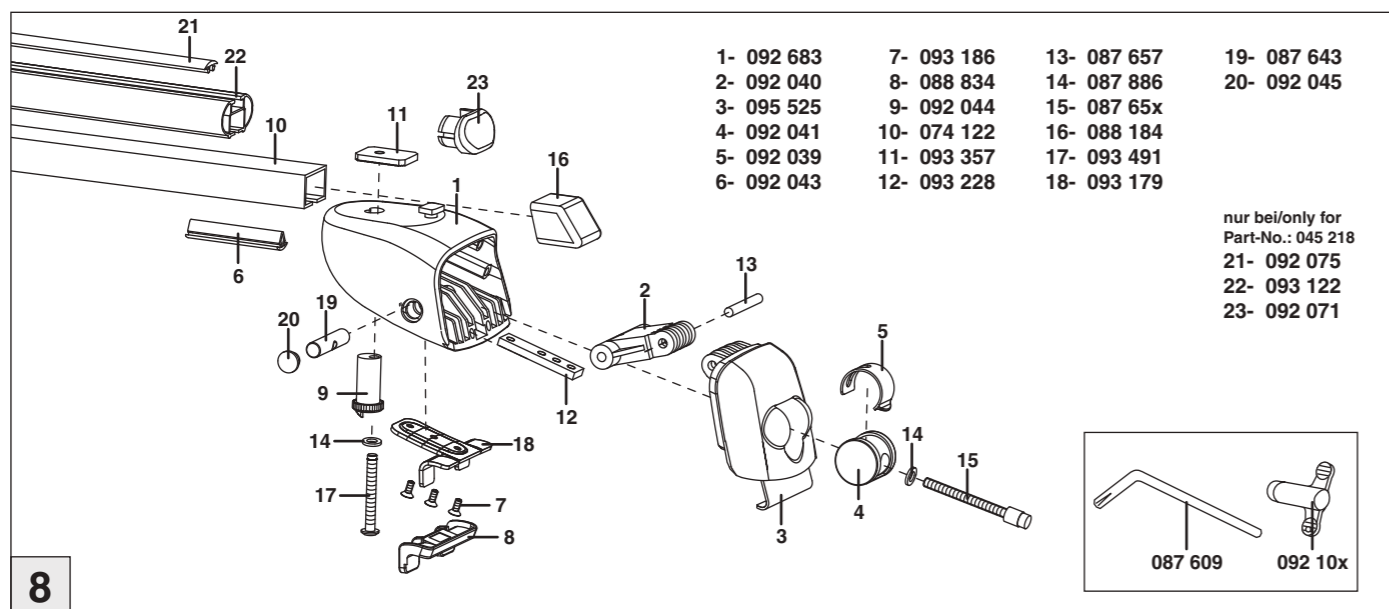

Atera SIGNO

Opel Insignia
Sports Tourer 03/2009 – 06/2017
Sports Tourer 06/2017 –
Country Tourer 01/2014 – 10/2017
Country Tourer 10/2017 –
GSI Sports Tourer 04/2018 –

Art. Nr. / Part-No. : 044 218
Art. Nr. / Part-No. : 045 218