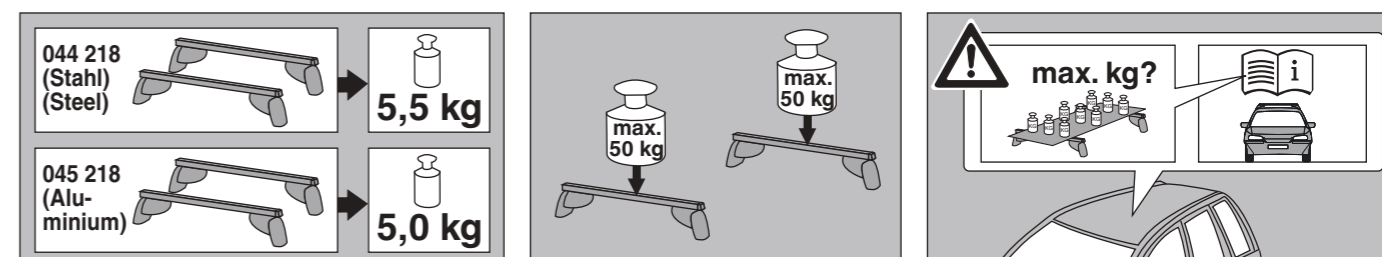

Atera SIGNO

Opel Insignia
Sports Tourer 03/2009 – 06/2017
Sports Tourer 06/2017 –
Country Tourer 01/2014 – 10/2017
Country Tourer 10/2017 –
GSI Sports Tourer 04/2018 –

Art. Nr. / Part-No. : 044 218
Art. Nr. / Part-No. : 045 218