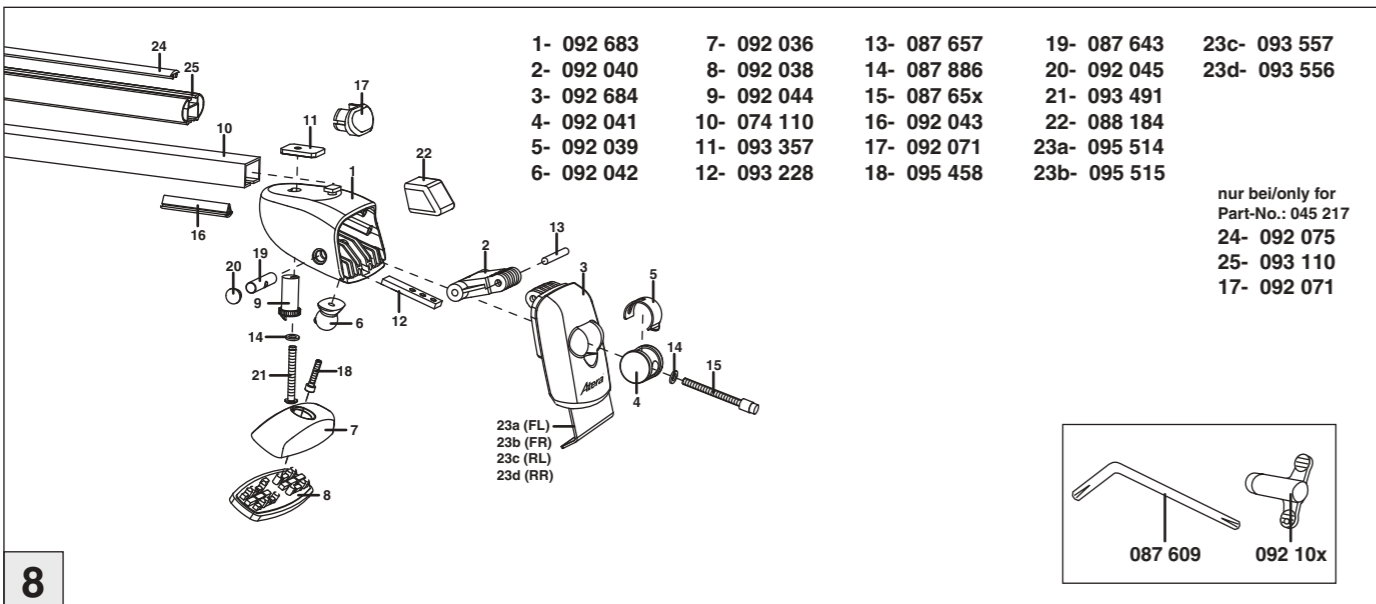

Atera SIGNO

Seat Ibiza 7/2008-07/2015
5-türig/doors/portes

Seat Ibiza 7/2015-06/2017
5-türig/doors/portes

6

nur bei / only for Part-No.: 045 217

7

8

Atera SIGNO

Seat
Ibiza 07/2008 - 07/2015
Ibiza 07/2015 - 06/2017
(5-türig/doors/portes)

Part-No. : 044 217
Part-No. : 045 217

Part-No. : 044 217

Atera
MADE IN GERMANY

Atera GmbH
Im Herrach 1
D-88299 Leutkirch
Internet: www.atera.de

Atera SIGNO

Seat Ibiza 7/2008-07/2015
5-türig/doors/portes

Seat Ibiza 7/2015-06/2017
5-türig/doors/portes

INFO

Atera SIGNO

Seat Ibiza 7/2008-07/2015
5-türig/doors/portes

Seat Ibiza 7/2015-06/2017
5-türig/doors/portes