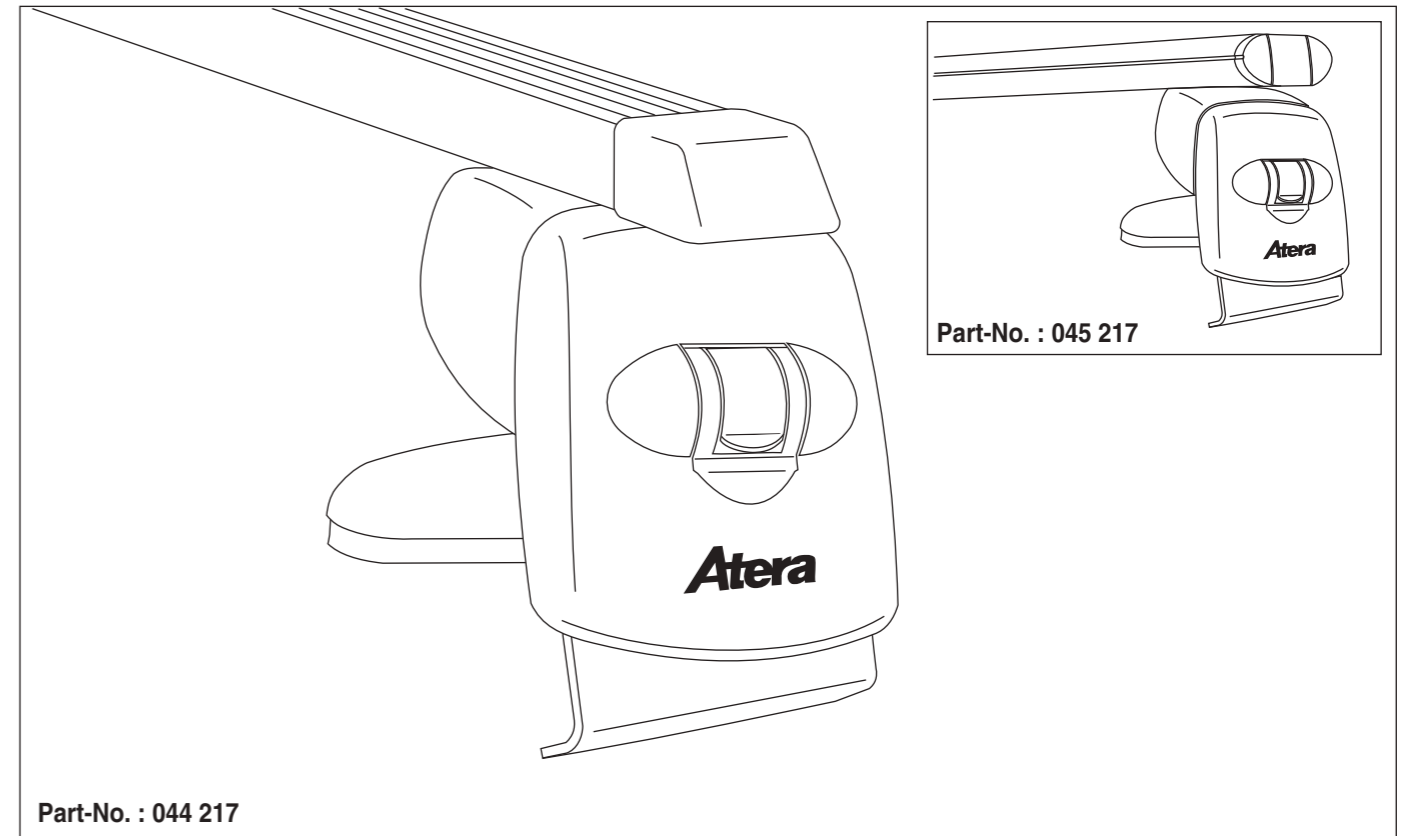

Atera SIGNO

Seat Ibiza 7/2008-07/2015
5-türig/doors/portes

Seat Ibiza 7/2015-06/2017
5-türig/doors/portes

6

nur bei / only for Part-No.: 045 217

7

8

Atera SIGNO

Seat
Ibiza 07/2008 - 07/2015
Ibiza 07/2015 - 06/2017
(5-türig/doors/portes)

Part-No. : 044 217
Part-No. : 045 217

Part-No. : 044 217

Atera
MADE IN GERMANY

Atera GmbH
Im Herrach 1
D-88299 Leutkirch
Internet: www.atera.de

Atera SIGNO

Seat Ibiza 7/2008-07/2015
5-türig/doors/portes

Seat Ibiza 7/2015-06/2017
5-türig/doors/portes

INFO

Atera SIGNO

Seat Ibiza 7/2008-07/2015
5-türig/doors/portes

Seat Ibiza 7/2015-06/2017
5-türig/doors/portes