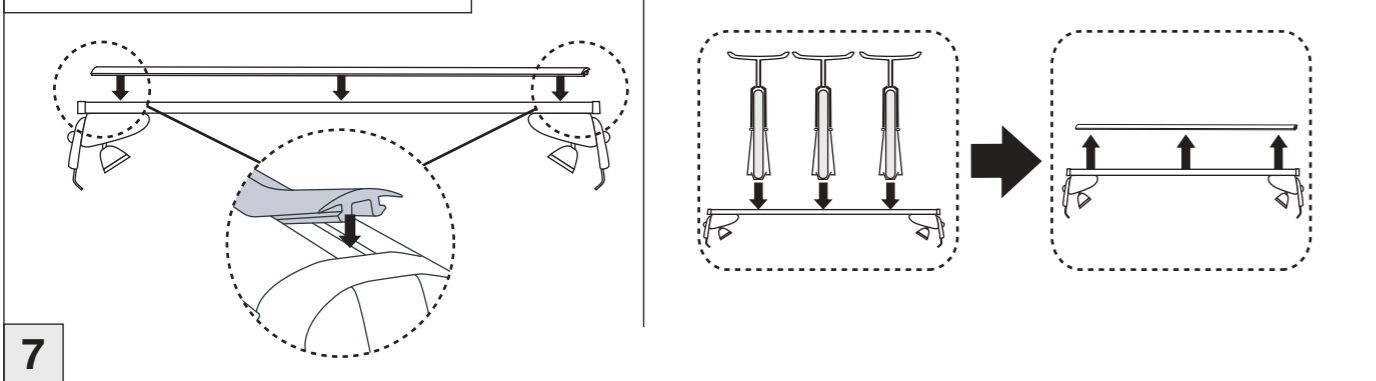

Atera SIGNO

Seat Ibiza 7/2008-07/2015
5-türig/doors/portes

Seat Ibiza 7/2015-06/2017
5-türig/doors/portes

6

nur bei / only for Part-No.: 045 217

7

8

Atera SIGNO

Seat
Ibiza 07/2008 - 07/2015
Ibiza 07/2015 - 06/2017
(5-türig/doors/portes)

Part-No. : 044 217
Part-No. : 045 217

Part-No. : 044 217

Atera
MADE IN GERMANY

Atera GmbH
Im Herrach 1
D-88299 Leutkirch
Internet: www.atera.de