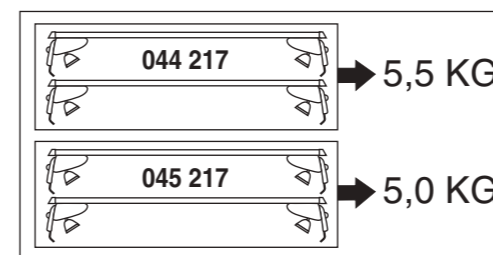

Atera SIGNO

Seat Ibiza 7/2008-07/2015
5-türig/doors/portes

Seat Ibiza 7/2015-06/2017
5-türig/doors/portes

6

nur bei / only for Part-No.: 045 217

7

8

Atera SIGNO

Seat
Ibiza 07/2008 - 07/2015
Ibiza 07/2015 - 06/2017
(5-türig/doors/portes)

Part-No. : 044 217
Part-No. : 045 217

Part-No. : 044 217

Atera
MADE IN GERMANY

Atera GmbH
Im Herrach 1
D-88299 Leutkirch
Internet: www.atera.de