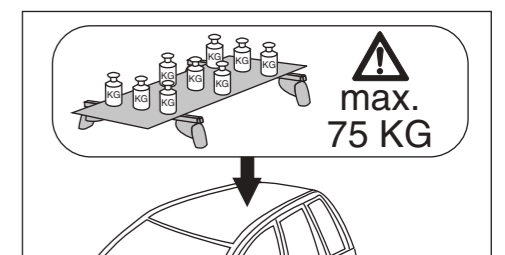

Atera
MADE IN GERMANY

Atera GmbH
Im Herrach 1
D-88299 Leutkirch
Internet: www.atera.de