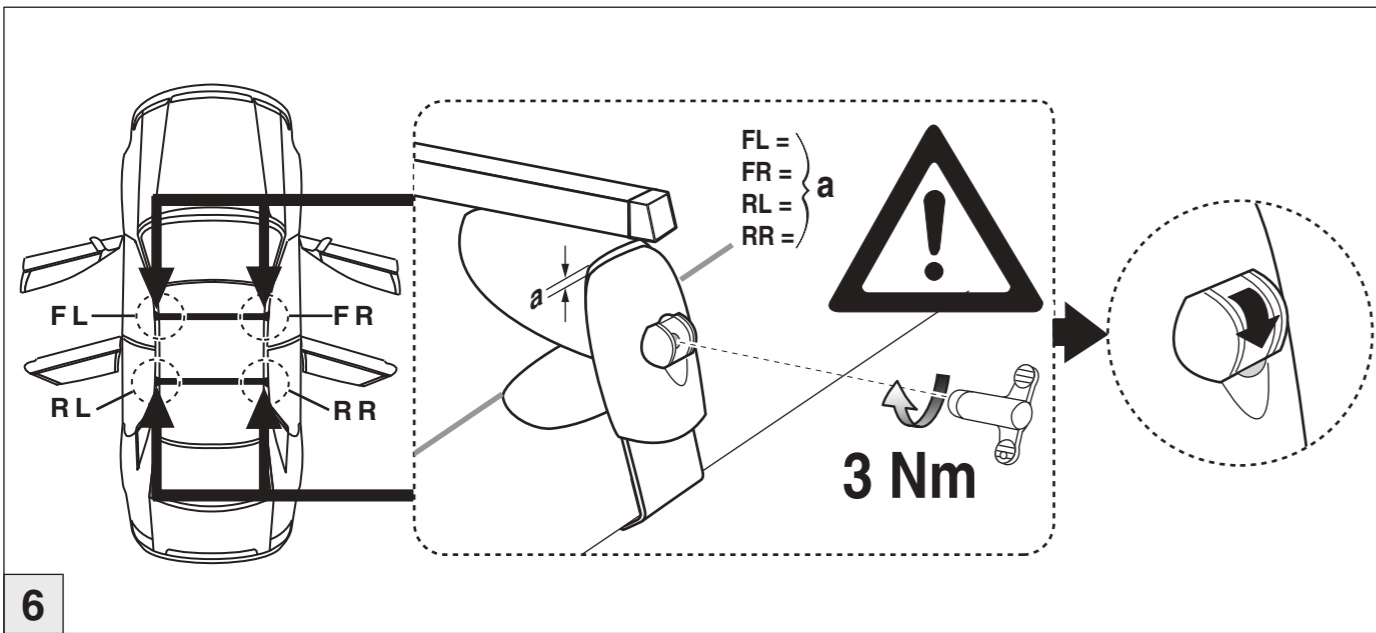

Atera SIGNO

Seat Ibiza 7/2008-07/2015
5-türig/doors/portes

Seat Ibiza 7/2015-06/2017
5-türig/doors/portes

6

nur bei / only for Part-No.: 045 217

7

8

Atera SIGNO

Seat
Ibiza 07/2008 - 07/2015
Ibiza 07/2015 - 06/2017
(5-türig/doors/portes)

Part-No. : 044 217
Part-No. : 045 217

Part-No. : 044 217

Atera
MADE IN GERMANY

Atera GmbH
Im Herrach 1
D-88299 Leutkirch
Internet: www.atera.de