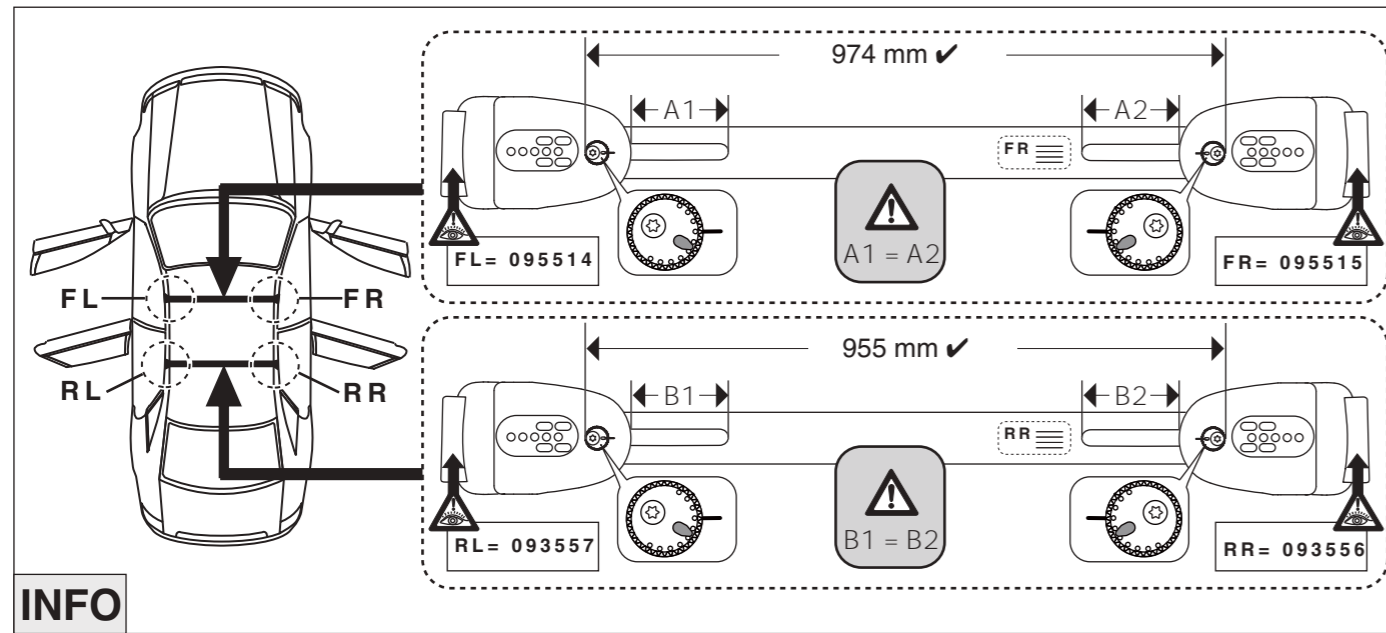

Seat
Ibiza 07/2008 - 07/2015
Ibiza 07/2015 - 06/2017
(5-türig/doors/portes)

Part-No. : 044 217
Part-No. : 045 217

Part-No. : 044 217

Atera
MADE IN GERMANY

Atera GmbH
Im Herrach 1
D-88299 Leutkirch
Internet: www.atera.de

Atera SIGNO

Seat Ibiza 7/2008-07/2015
5-türig/doors/portes

Seat Ibiza 7/2015-06/2017
5-türig/doors/portes

INFO

Atera SIGNO

Seat Ibiza 7/2008-07/2015
5-türig/doors/portes

Seat Ibiza 7/2015-06/2017
5-türig/doors/portes