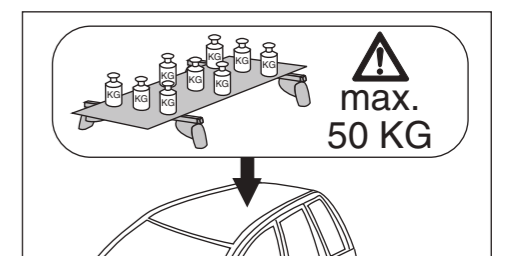

Atera Atera GmbH
Im Herrach 1
D-88299 Leutkirch
Internet: www.atera.de