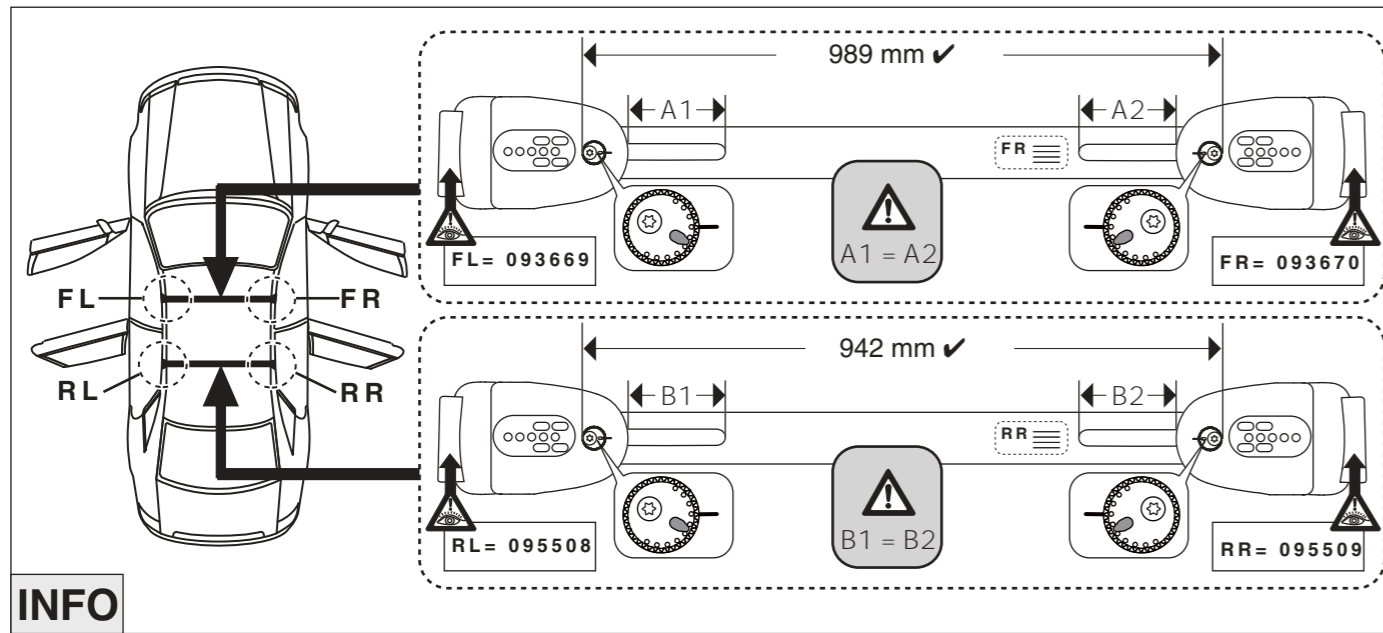

Atera SIGNO

Ford Fiesta 10/2008 – 06/2017
(5-türig/doors/portes)

6

nur bei / only for Part-No.: 045 216

7

8

Atera SIGNO

Ford Fiesta 10/2008 – 06/2017
(5-türig/doors/portes)

Art.-Nr. / Part-No. : 044 216
Art.-Nr. / Part-No. : 045 216

Part-No. : 044 216

Atera Atera GmbH
Im Herrach 1
D-88299 Leutkirch
Internet: www.atera.de

Atera SIGNO

Ford Fiesta 10/2008 – 06/2017
(5-türig/doors/portes)

INFO

Atera SIGNO

Ford Fiesta 10/2008 – 06/2017
(5-türig/doors/portes)