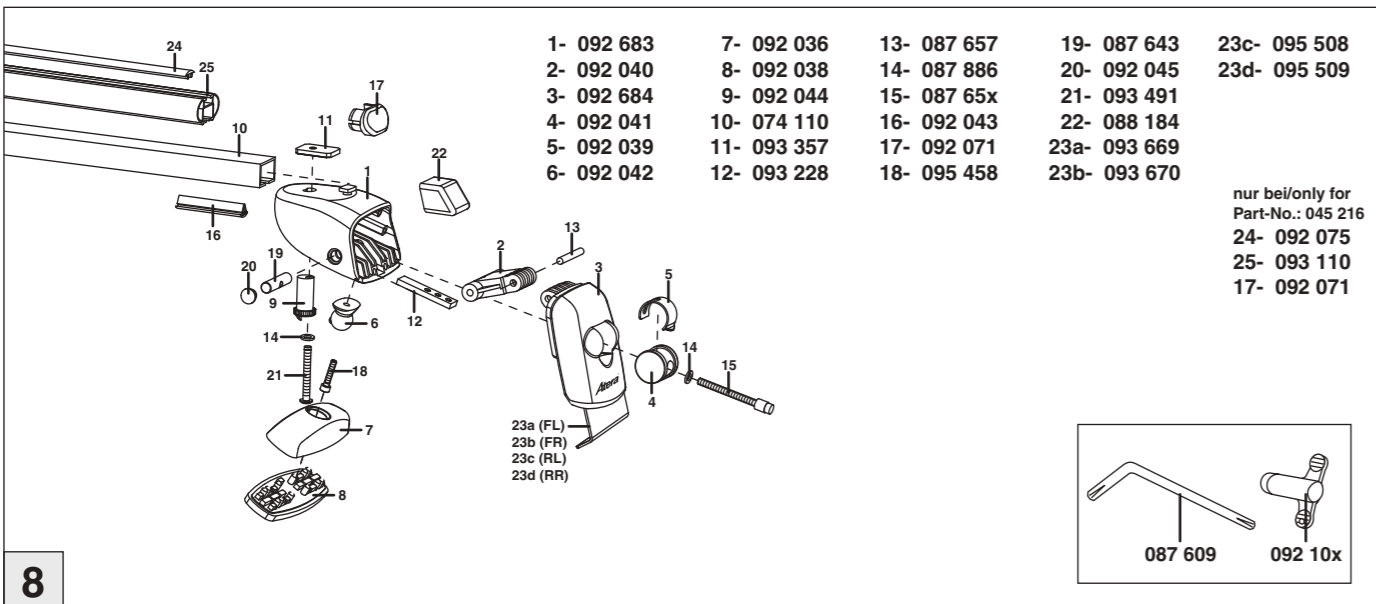

Atera SIGNO

Ford Fiesta 10/2008 – 06/2017
(5-türig/doors/portes)

6

nur bei / only for Part-No.: 045 216

7

8

Atera SIGNO

Ford Fiesta 10/2008 – 06/2017
(5-türig/doors/portes)

Art.-Nr. / Part-No. : 044 216
Art.-Nr. / Part-No. : 045 216

Part-No. : 044 216

Atera Atera GmbH
Im Herrach 1
D-88299 Leutkirch
Internet: www.atera.de

Atera SIGNO

Ford Fiesta 10/2008 – 06/2017
(5-türig/doors/portes)

INFO

Atera SIGNO

Ford Fiesta 10/2008 – 06/2017
(5-türig/doors/portes)