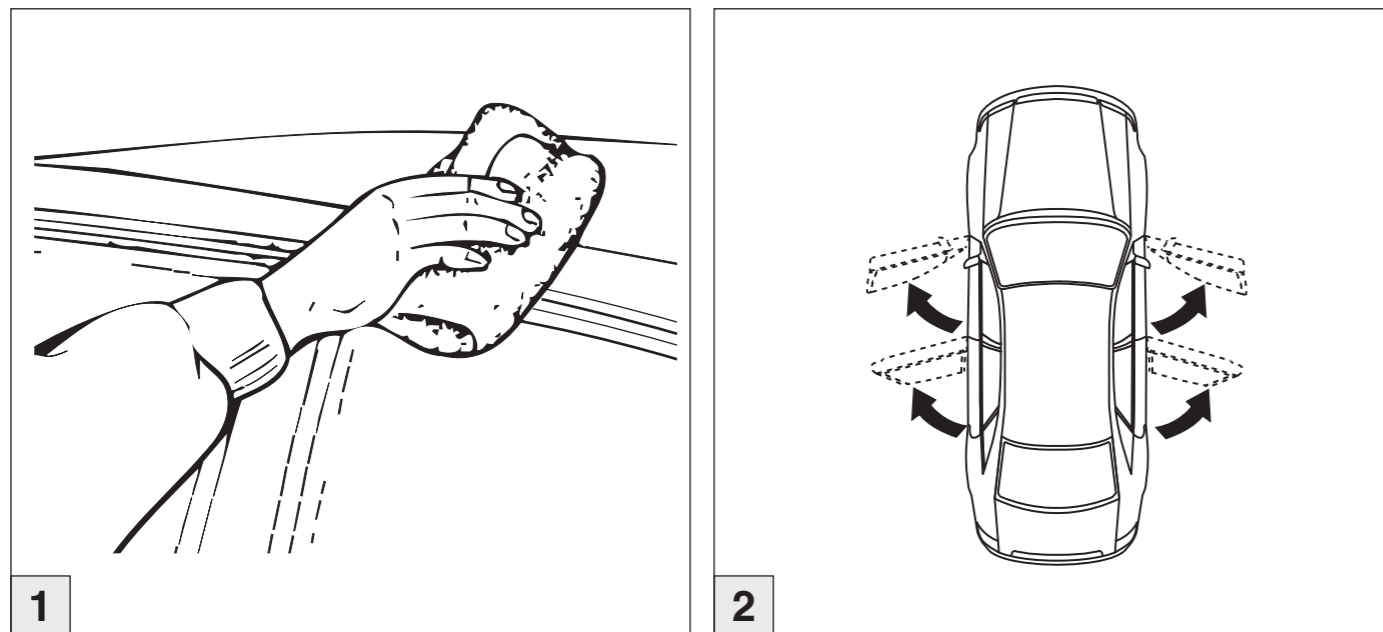

Atera SIGNO

Ford Fiesta 10/2008 – 06/2017
(5-türig/doors/portes)

INFO

Atera SIGNO

Ford Fiesta 10/2008 – 06/2017
(5-türig/doors/portes)