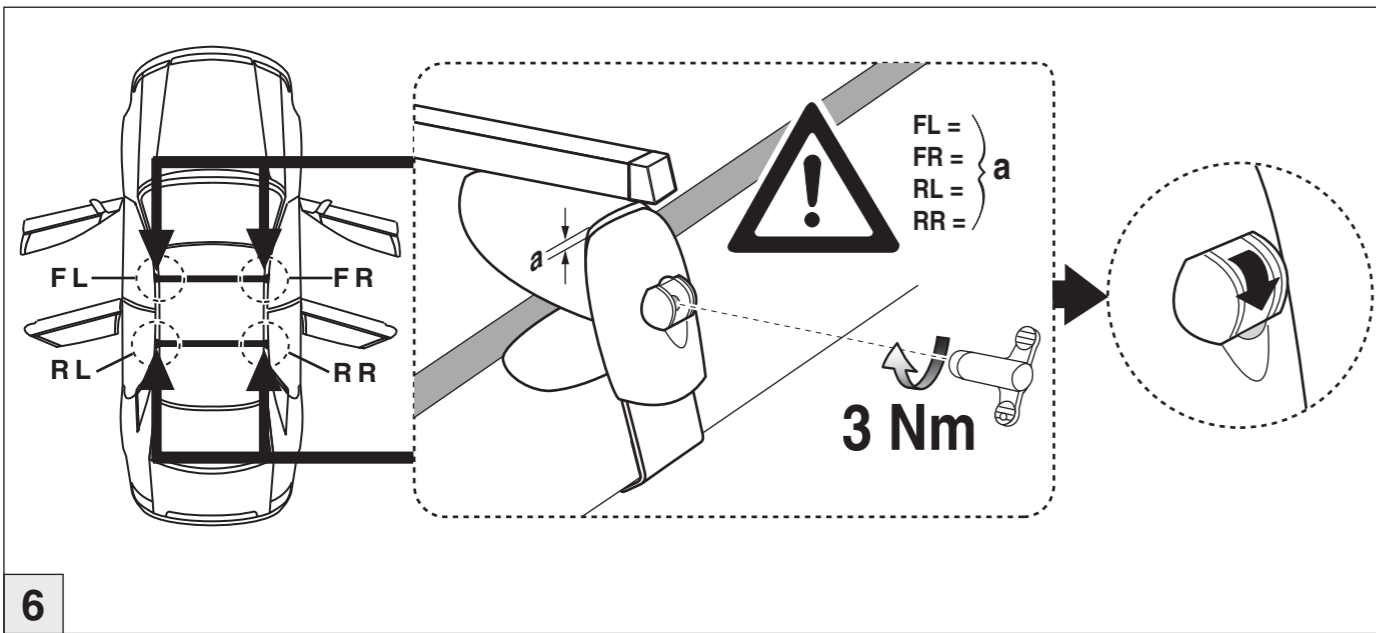

Atera SIGNO

Ford Fiesta 10/2008 – 06/2017
(5-türig/doors/portes)

6

nur bei / only for Part-No.: 045 216

7

8

Atera SIGNO

Ford Fiesta 10/2008 – 06/2017
(5-türig/doors/portes)

Art.-Nr. / Part-No. : 044 216
Art.-Nr. / Part-No. : 045 216

Part-No. : 044 216

Atera Atera GmbH
Im Herrach 1
D-88299 Leutkirch
Internet: www.atera.de

Atera SIGNO

Ford Fiesta 10/2008 – 06/2017
(5-türig/doors/portes)

INFO

Atera SIGNO

Ford Fiesta 10/2008 – 06/2017
(5-türig/doors/portes)