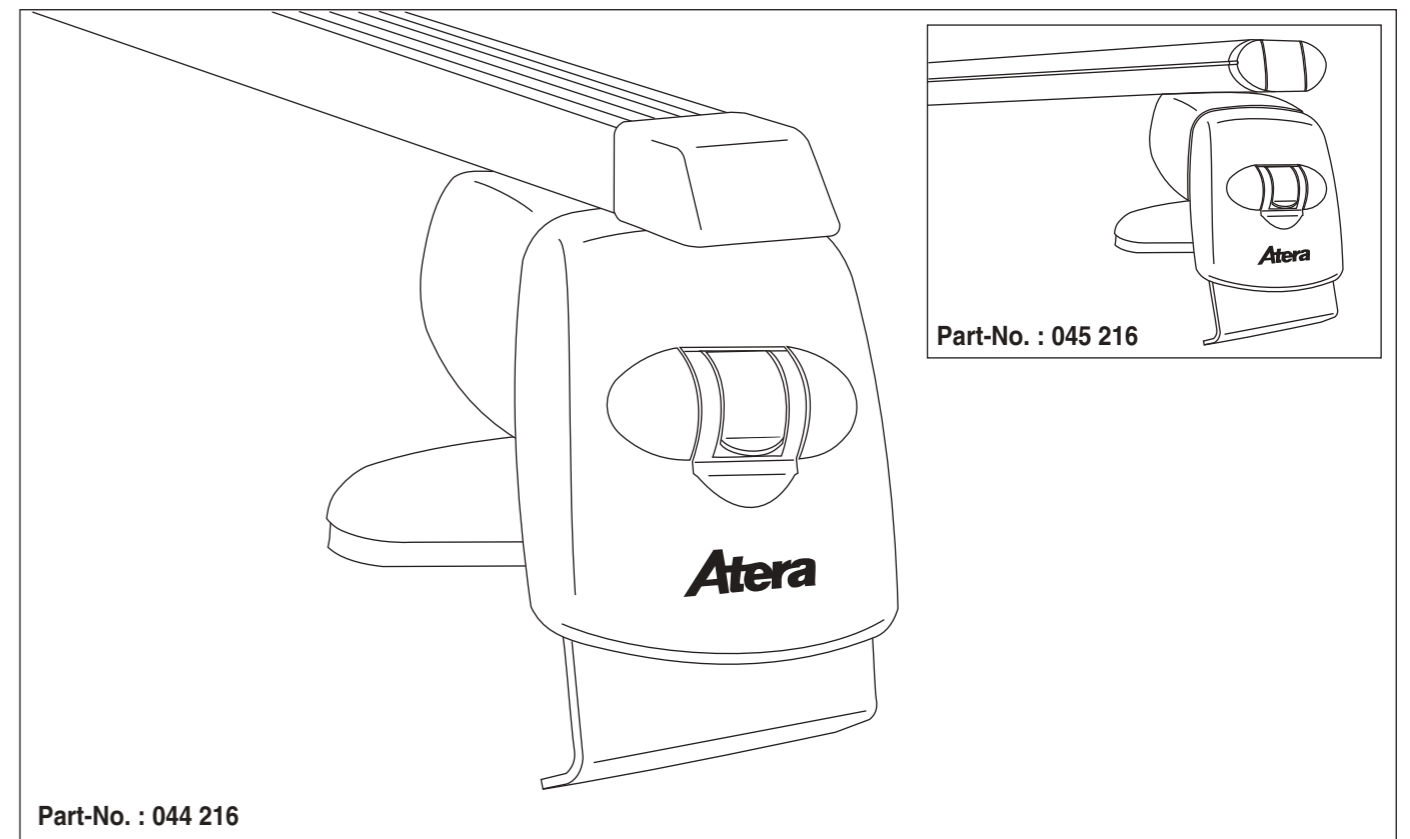

Atera SIGNO

Ford Fiesta 10/2008 – 06/2017
(5-türig/doors/portes)

6

nur bei / only for Part-No.: 045 216

7

8

Atera SIGNO

Ford Fiesta 10/2008 – 06/2017
(5-türig/doors/portes)

Art.-Nr. / Part-No. : 044 216
Art.-Nr. / Part-No. : 045 216

Part-No. : 044 216

Atera Atera GmbH
Im Herrach 1
D-88299 Leutkirch
Internet: www.atera.de

Atera SIGNO

Ford Fiesta 10/2008 – 06/2017
(5-türig/doors/portes)

INFO

Atera SIGNO

Ford Fiesta 10/2008 – 06/2017
(5-türig/doors/portes)