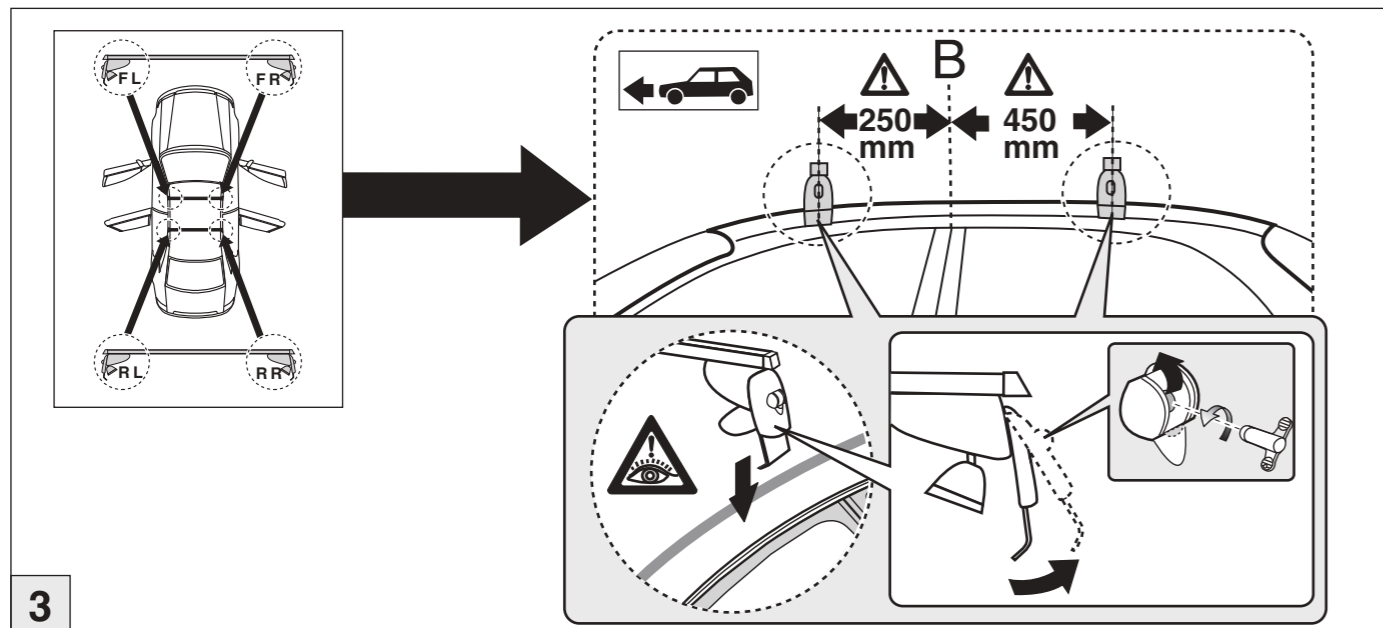

Atera SIGNO

Ford Fiesta 10/2008 – 06/2017
(5-türig/doors/portes)

INFO

Atera SIGNO

Ford Fiesta 10/2008 – 06/2017
(5-türig/doors/portes)