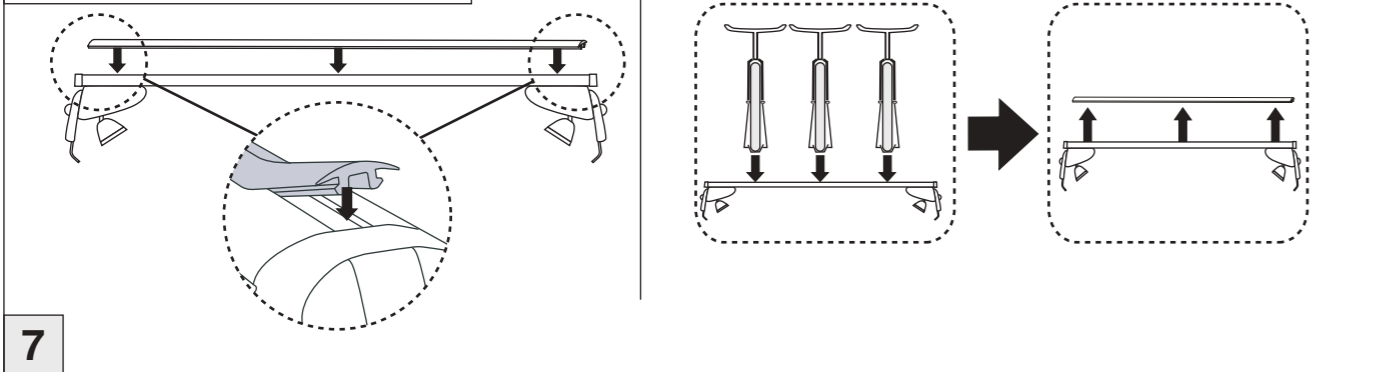

Atera SIGNO

Ford Fiesta 10/2008 – 06/2017
(5-türig/doors/portes)

6

nur bei / only for Part-No.: 045 216

7

8

Atera SIGNO

Ford Fiesta 10/2008 – 06/2017
(5-türig/doors/portes)

Art.-Nr. / Part-No. : 044 216
Art.-Nr. / Part-No. : 045 216

Part-No. : 044 216

Atera Atera GmbH
Im Herrach 1
D-88299 Leutkirch
Internet: www.atera.de

Atera SIGNO

Ford Fiesta 10/2008 – 06/2017
(5-türig/doors/portes)