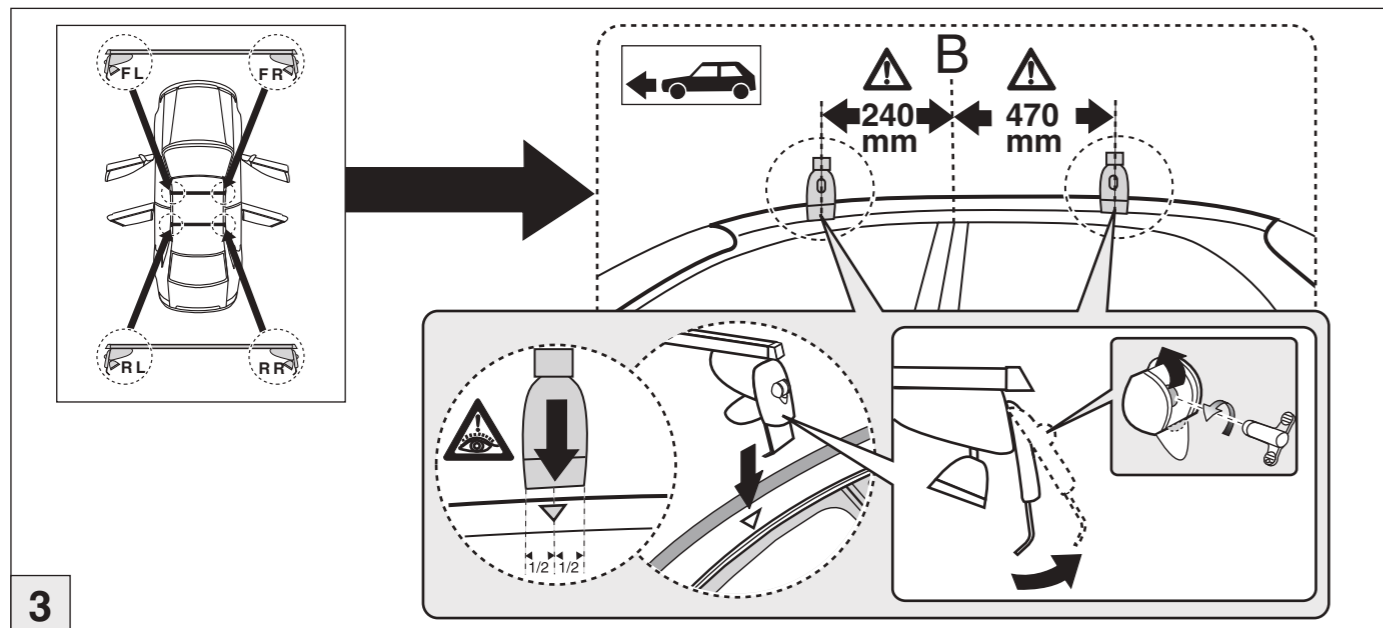

Part-No. : 044 212
Part-No. : 045 212

Part-No. : 044 212

Part-No. : 045 212

Atera
MADE IN GERMANY

Atera GmbH
Im Herrach 1
D-88299 Leutkirch
Internet: www.atera.de

Atera SIGNO

Honda
Accord 07/2008-

INFO