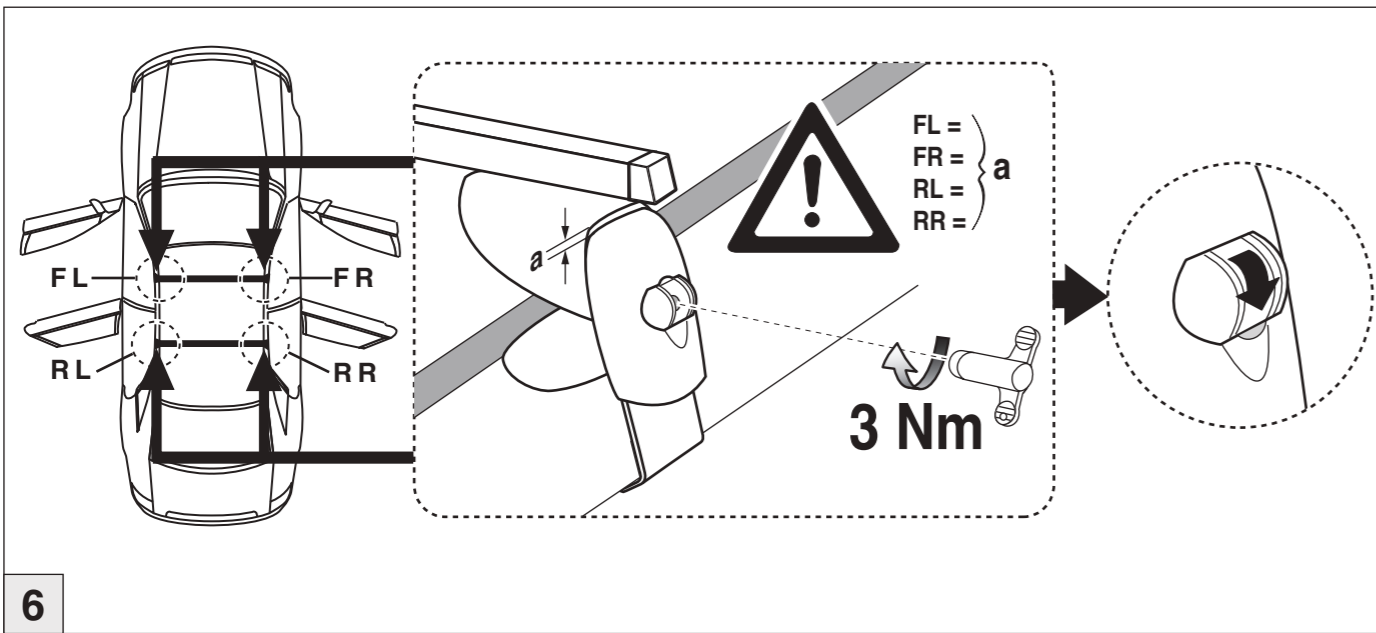

Atera SIGNO

Honda
Accord 07/2008-

6

nur bei / only for Part-No.: 045 212

7

8

Atera SIGNO

Honda
Accord (Limousine) 07/2008-

Part-No. : 044 212
Part-No. : 045 212

Part-No. : 044 212

Part-No. : 045 212

Atera
MADE IN GERMANY

Atera GmbH
Im Herrach 1
D-88299 Leutkirch
Internet: www.atera.de

Atera SIGNO

Honda
Accord 07/2008-

INFO