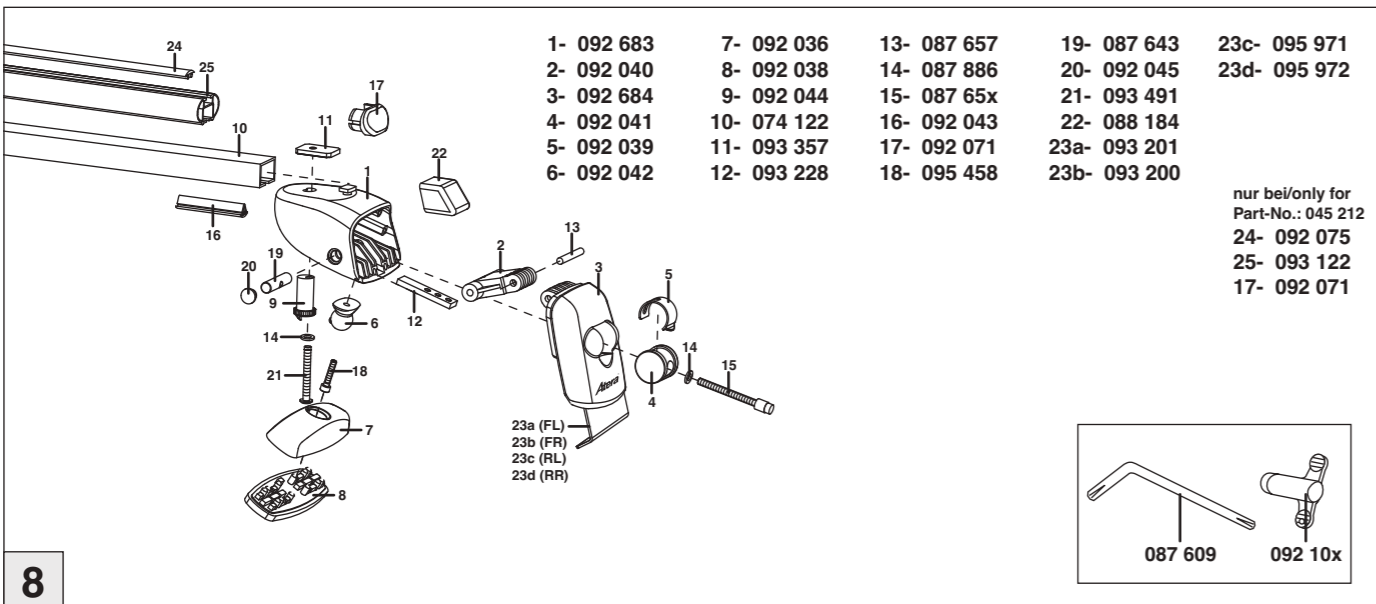

Atera SIGNO

Honda
Accord 07/2008-

6

nur bei / only for Part-No.: 045 212

7

8

Atera SIGNO

Honda
Accord (Limousine) 07/2008-

Part-No. : 044 212
Part-No. : 045 212

Part-No. : 044 212

Part-No. : 045 212

Atera
MADE IN GERMANY

Atera GmbH
Im Herrach 1
D-88299 Leutkirch
Internet: www.atera.de

Atera SIGNO

Honda
Accord 07/2008-

INFO