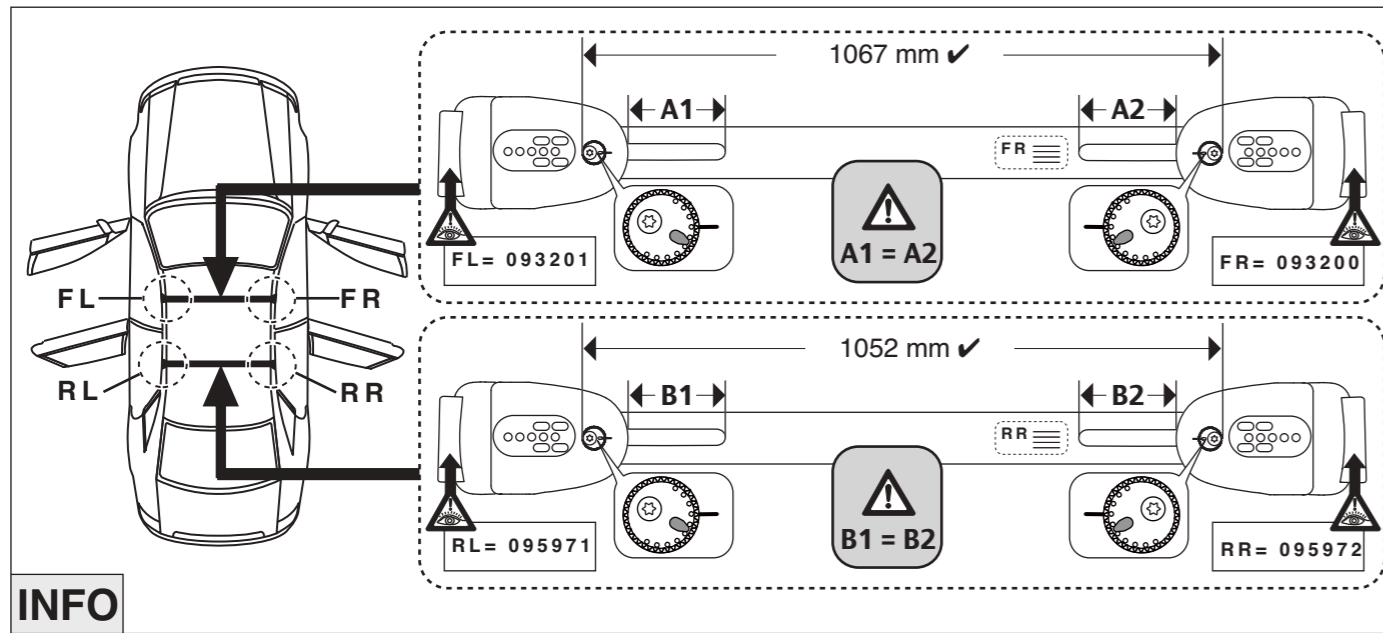

Atera SIGNO

Honda
Accord 07/2008-

6

nur bei / only for Part-No.: 045 212

7

8

Atera SIGNO

Honda
Accord (Limousine) 07/2008-

Part-No. : 044 212
Part-No. : 045 212

Part-No. : 044 212

Part-No. : 045 212

Atera
MADE IN GERMANY

Atera GmbH
Im Herrach 1
D-88299 Leutkirch
Internet: www.atera.de

Atera SIGNO

Honda
Accord 07/2008-

INFO