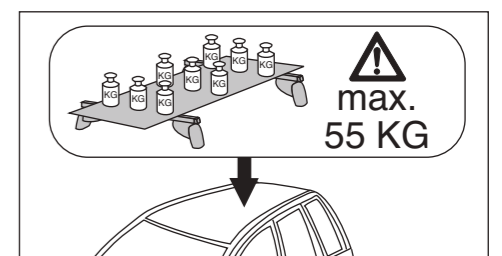

Atera
MADE IN GERMANY

Atera GmbH
Im Herrach 1
D-88299 Leutkirch
Internet: www.atera.de