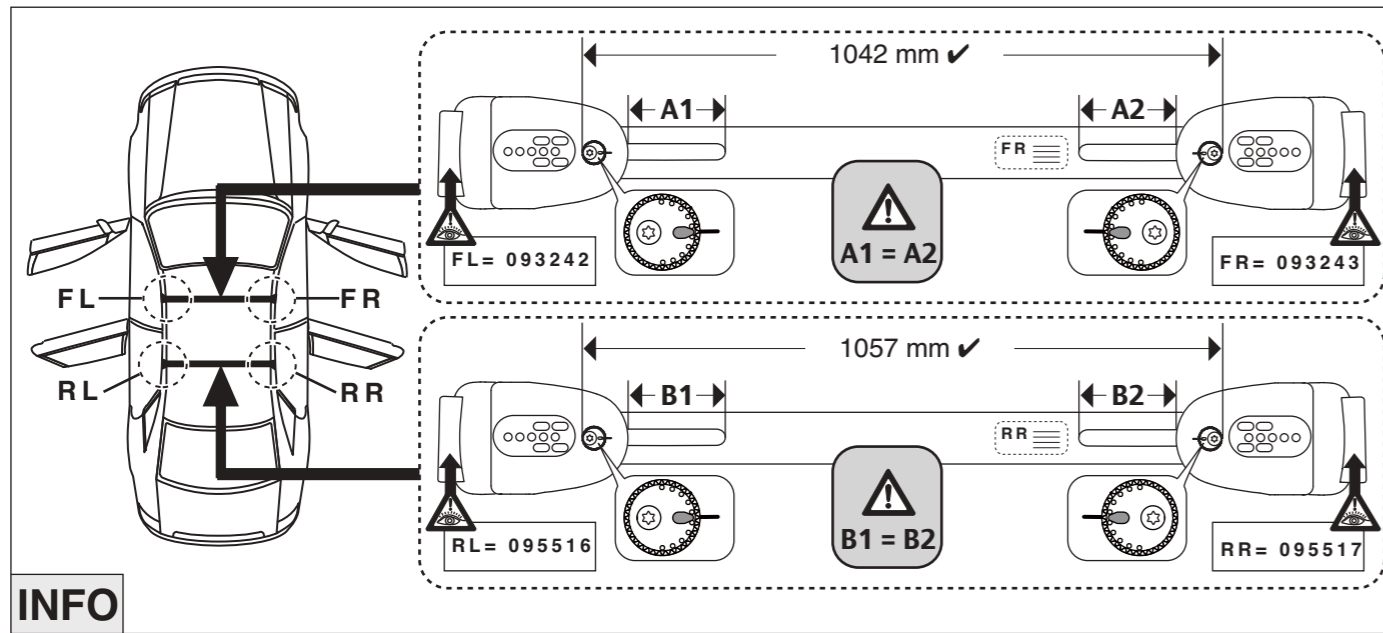

Atera SIGNO

Skoda
Superb 7/2008-06/2015

Atera SIGNO

Skoda
Superb 7/2008 - 06/2015

Part-No. : 044 210
Part-No. : 045 210

6

nur bei / only for Part-No.: 045 210

7

8

Part-No. : 044 210

Atera
MADE IN GERMANY

Atera GmbH
Im Herrach 1
D-88299 Leutkirch
Internet: www.atera.de

Atera SIGNO

Skoda
Superb 7/2008–06/2015

INFO

Atera SIGNO