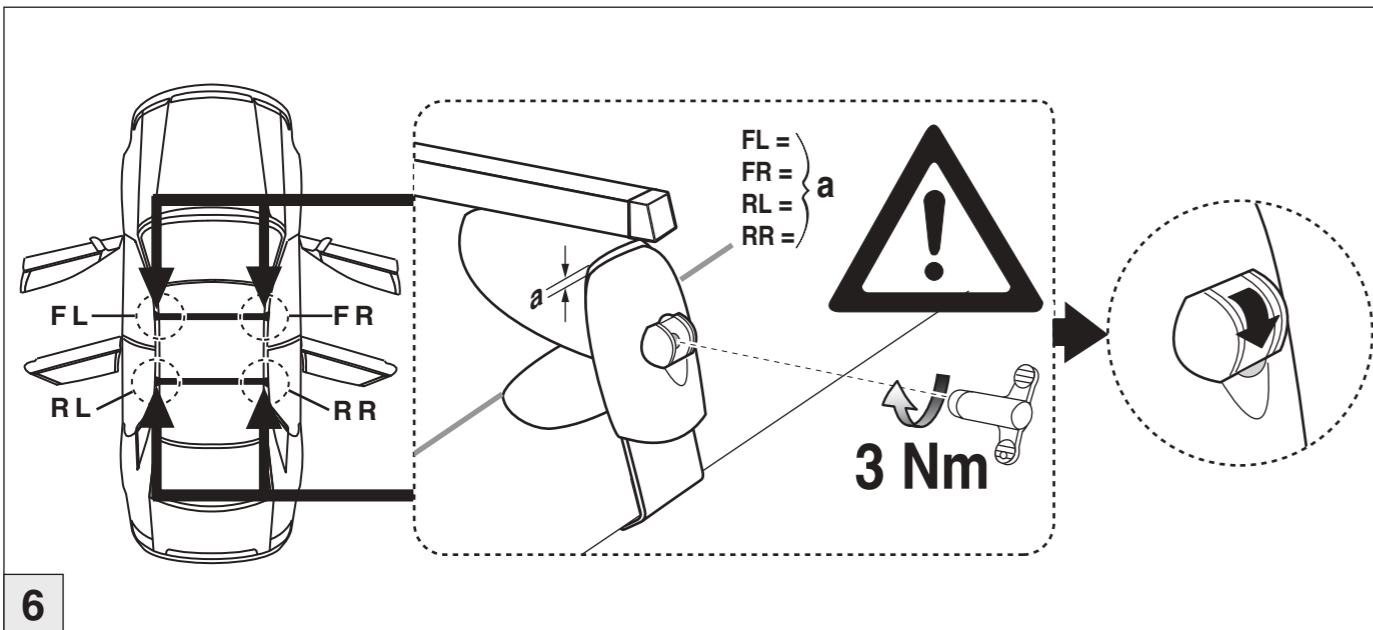

Atera SIGNO

Skoda
Superb 7/2008-06/2015

Atera SIGNO

Skoda
Superb 7/2008 - 06/2015

Part-No. : 044 210
Part-No. : 045 210

6

nur bei / only for Part-No.: 045 210

7

8

Part-No. : 044 210

Atera
MADE IN GERMANY

Atera GmbH
Im Herrach 1
D-88299 Leutkirch
Internet: www.atera.de

Atera SIGNO

Skoda
Superb 7/2008–06/2015

INFO

Atera SIGNO