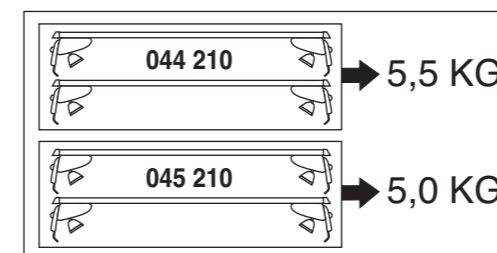

Atera
MADE IN GERMANY

Atera GmbH
Im Herrach 1
D-88299 Leutkirch
Internet: www.atera.de