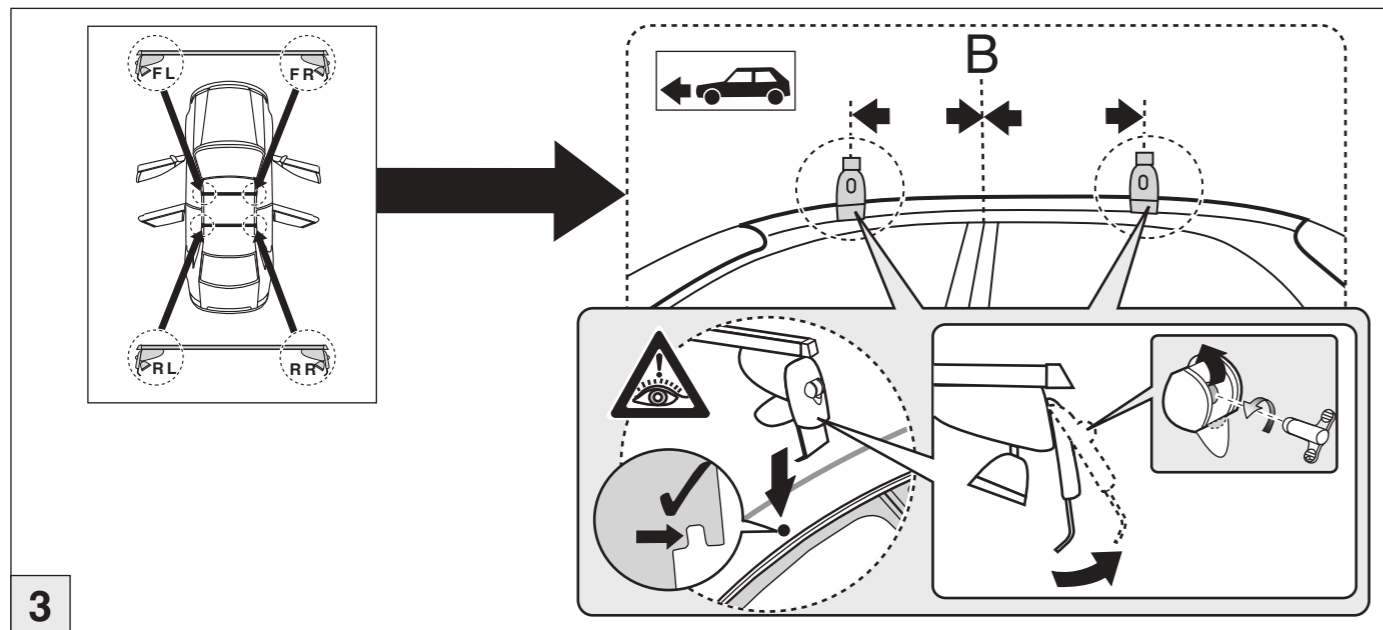

Atera SIGNO

Skoda
Superb 7/2008-06/2015

Atera SIGNO

Skoda
Superb 7/2008 - 06/2015

Part-No. : 044 210
Part-No. : 045 210

6

nur bei / only for Part-No.: 045 210

7

8

Part-No. : 044 210

Atera
MADE IN GERMANY

Atera GmbH
Im Herrach 1
D-88299 Leutkirch
Internet: www.atera.de

Atera SIGNO

Skoda
Superb 7/2008–06/2015

INFO

Atera SIGNO