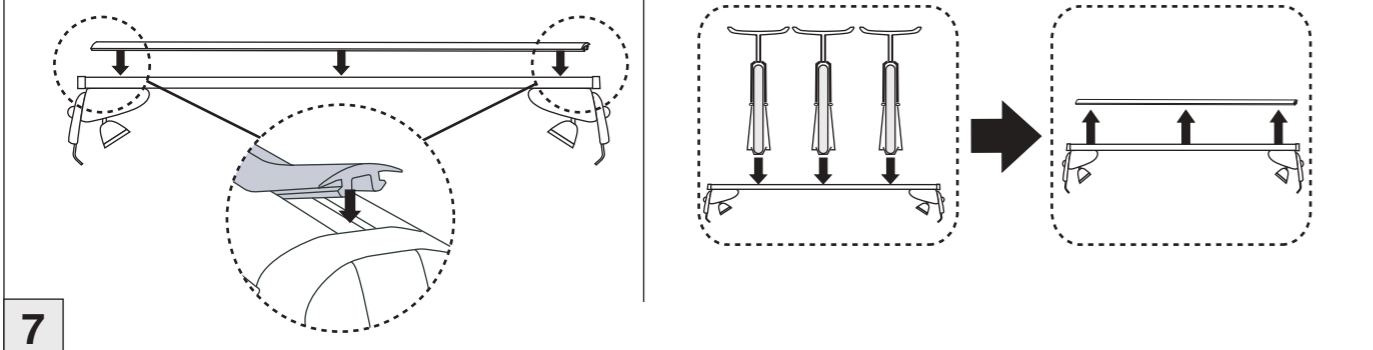

Atera SIGNO

Skoda
Superb 7/2008-06/2015

Atera SIGNO

Skoda
Superb 7/2008 - 06/2015

Part-No. : 044 210
Part-No. : 045 210

6

nur bei / only for Part-No.: 045 210

7