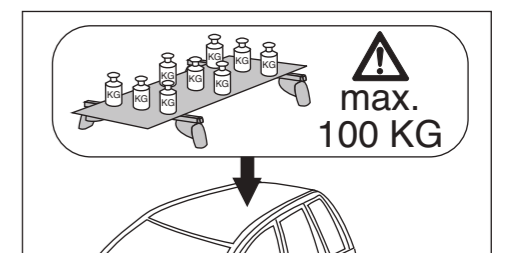

Atera
MADE IN GERMANY

Atera GmbH
Im Herrach 1
D-88299 Leutkirch
Internet: www.atera.de