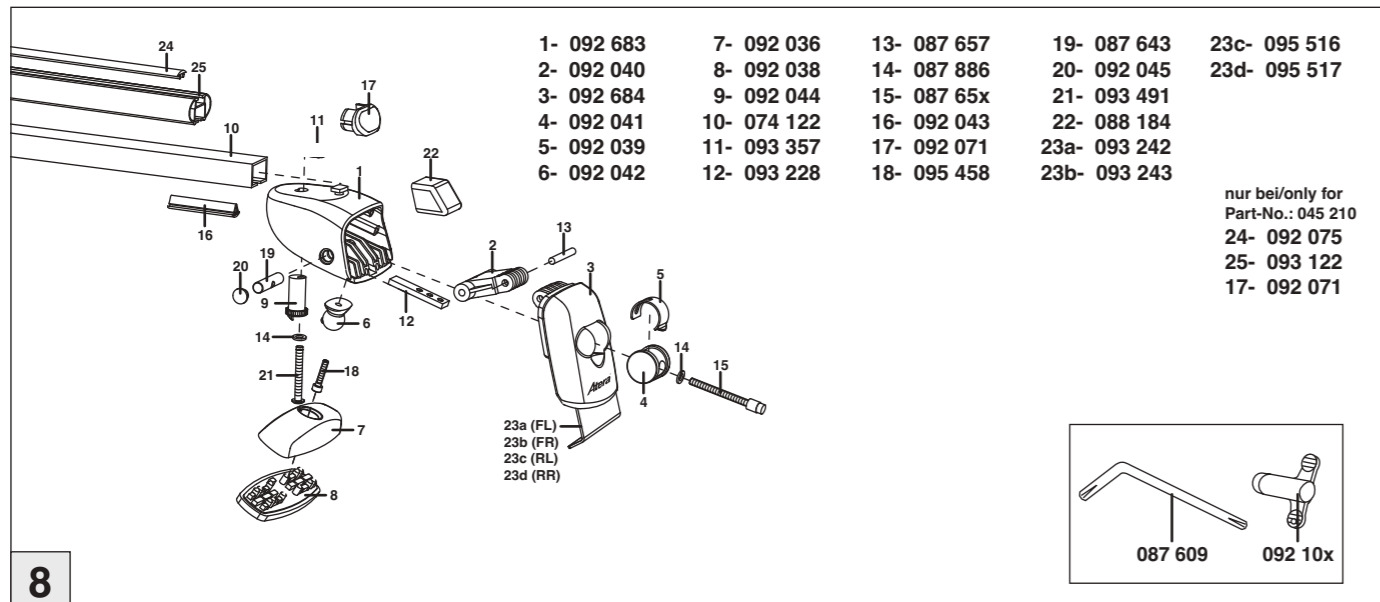

Atera SIGNO

Skoda
Superb 7/2008-06/2015

Atera SIGNO

Skoda
Superb 7/2008 - 06/2015

Part-No. : 044 210
Part-No. : 045 210

6

nur bei / only for Part-No.: 045 210

7

8

Part-No. : 044 210

Atera
MADE IN GERMANY

Atera GmbH
Im Herrach 1
D-88299 Leutkirch
Internet: www.atera.de

Atera SIGNO

Skoda
Superb 7/2008–06/2015

INFO

Atera SIGNO

Skoda
Superb 7/2008–06/2015