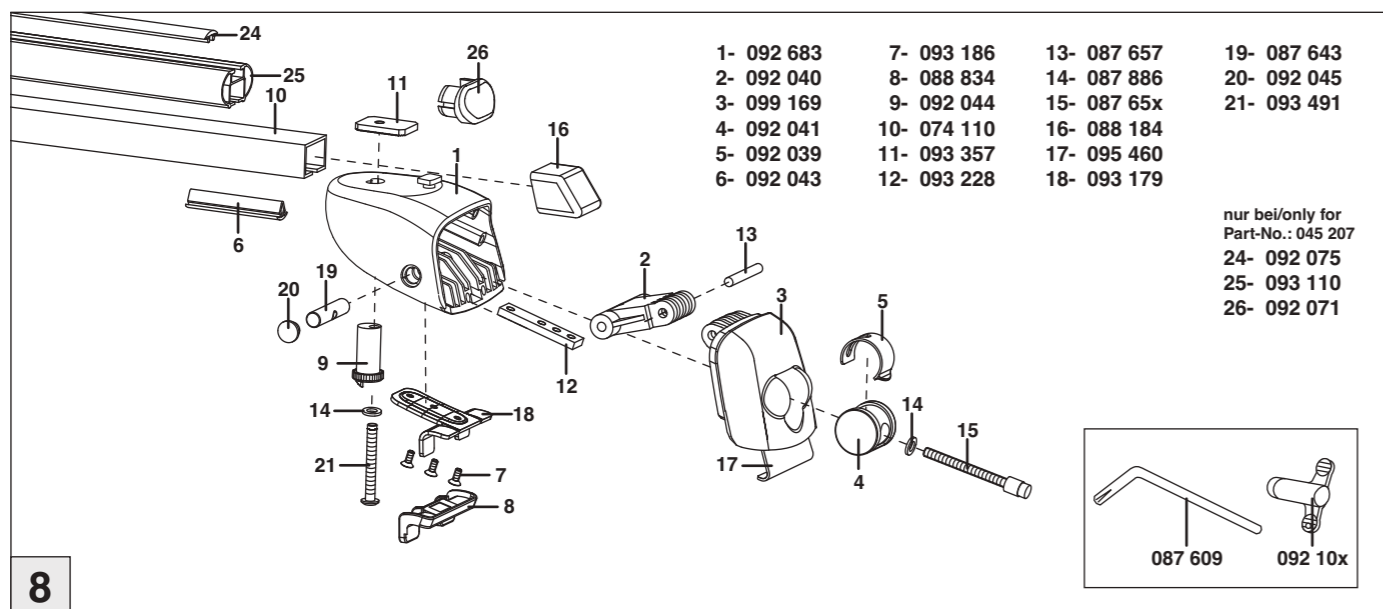

# Atera SIGNO

Renault Laguna Grandtour  
Renault Clio Grandtour

01/2008–  
01/2008–04/2013

nur bei / only for Part-No.: 045 207

# Atera SIGNO

Renault  
Laguna Grandtour 01/2008–  
Clio Grandtour 01/2008–04/2013

Part-No. : 044 207  
Part-No. : 045 207

**Atera**  
MADE IN GERMANY

Atera GmbH  
Im Herrach 1  
D-88299 Leutkirch  
Servicetelefon: 0180-50 000 89  
(14 ct/Min. aus dem dt. Festnetz)  
E-Mail: info@atera.de