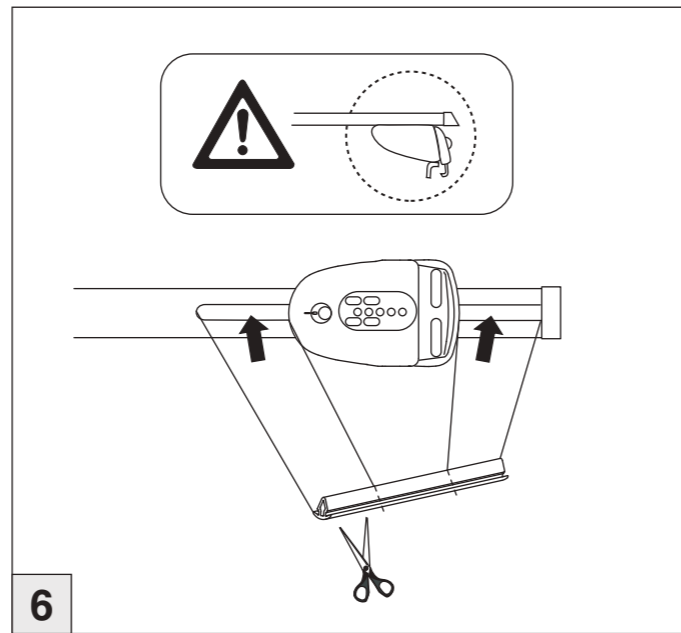

# Atera SIGNO

Renault Laguna Grandtour  
Renault Clio Grandtour

01/2008–  
01/2008–04/2013

nur bei / only for Part-No.: 045 207