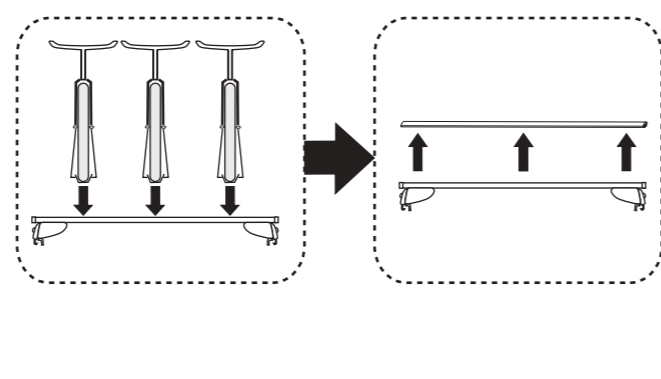

# Atera SIGNO

Renault Laguna Grandtour  
Renault Clio Grandtour

01/2008–  
01/2008–04/2013

nur bei / only for Part-No.: 045 207

# Atera SIGNO

Renault  
Laguna Grandtour 01/2008–  
Clio Grandtour 01/2008–04/2013

Part-No. : 044 207  
Part-No. : 045 207

**Atera**  
MADE IN GERMANY

Atera GmbH  
Im Herrach 1  
D-88299 Leutkirch  
Servicetelefon: 0180-50 000 89  
(14 ct/Min. aus dem dt. Festnetz)  
E-Mail: info@atera.de