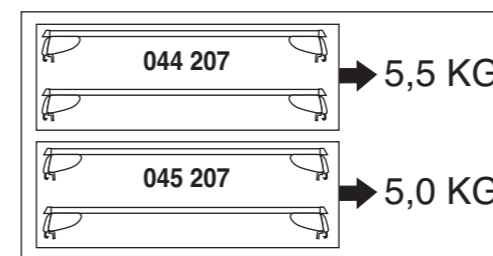

Atera SIGNO

Renault
Laguna Grandtour 01/2008–
Clio Grandtour 01/2008–04/2013

Part-No. : 044 207
Part-No. : 045 207