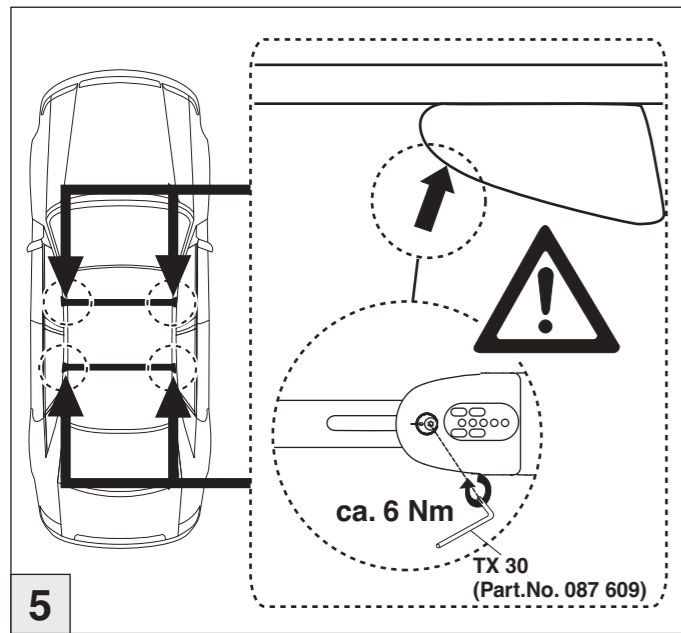

# Atera SIGNO

Renault Laguna Grandtour  
Renault Clio Grandtour

01/2008–  
01/2008–04/2013

nur bei / only for Part-No.: 045 207

# Atera SIGNO

Renault  
Laguna Grandtour 01/2008–  
Clio Grandtour 01/2008–04/2013

Part-No. : 044 207  
Part-No. : 045 207

**Atera**  
MADE IN GERMANY

Atera GmbH  
Im Herrach 1  
D-88299 Leutkirch  
Servicetelefon: 0180-50 000 89  
(14 ct/Min. aus dem dt. Festnetz)  
E-Mail: info@atera.de