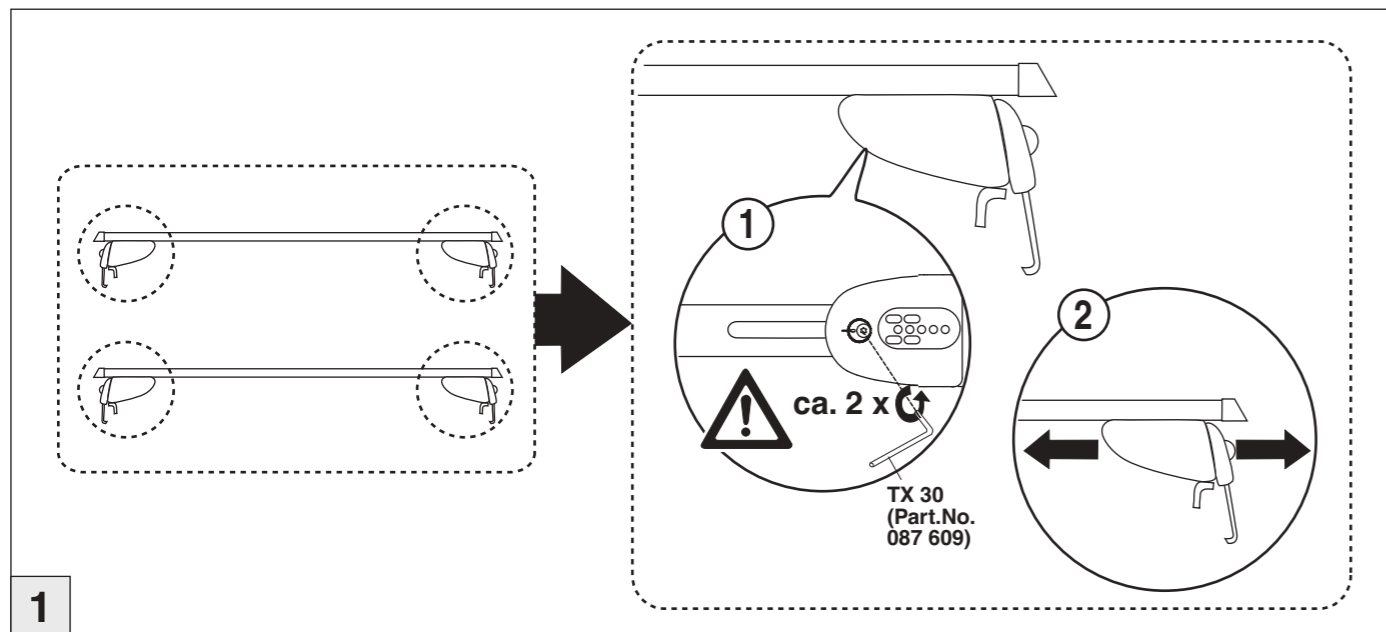

Atera SIGNO

Renault Laguna Grandtour
Renault Clio Grandtour

01/2008–
01/2008–04/2013