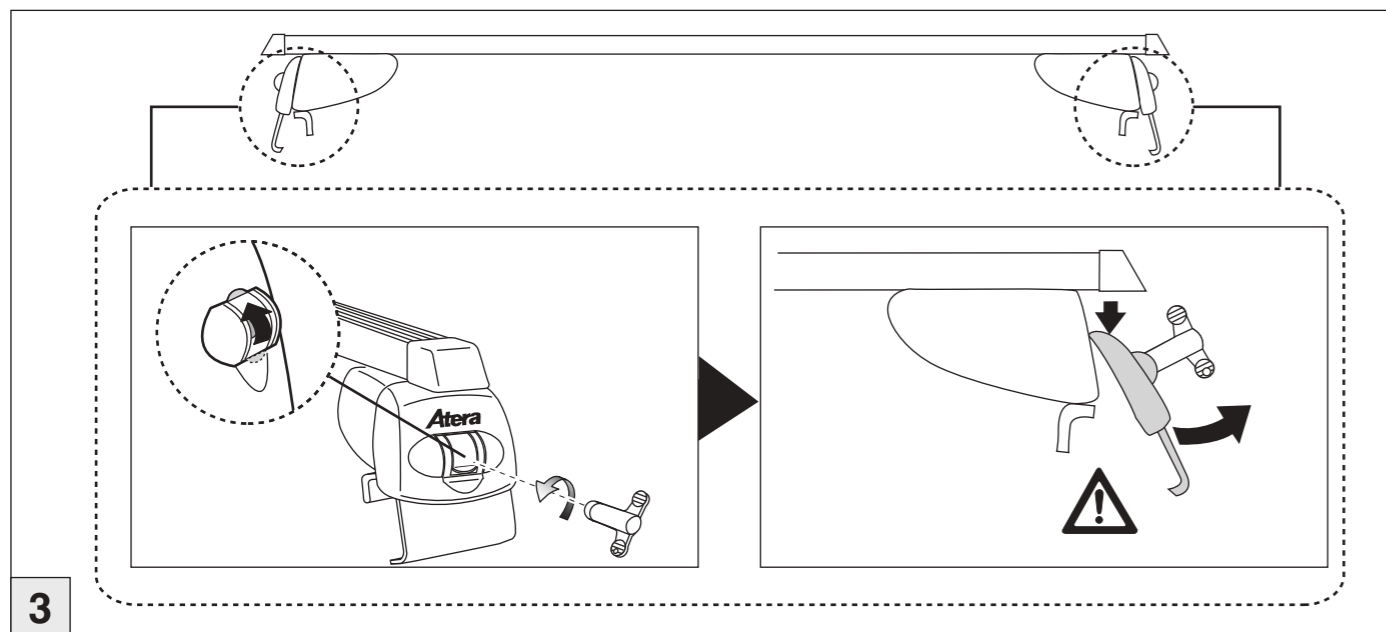

Atera SIGNO

Renault Laguna Grandtour
Renault Clio Grandtour

01/2008–
01/2008–04/2013