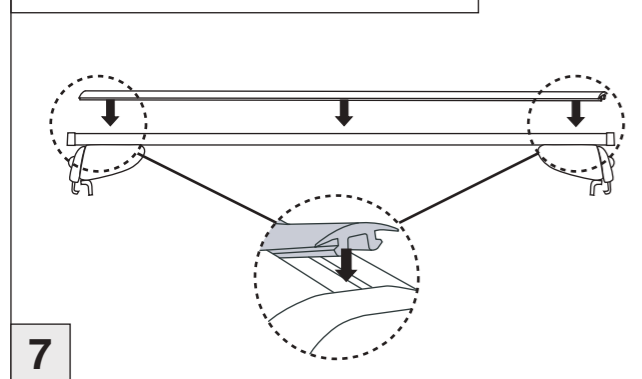

# Atera SIGNO

Renault Laguna Grandtour  
Renault Clio Grandtour

01/2008–  
01/2008–04/2013

nur bei / only for Part-No.: 045 207