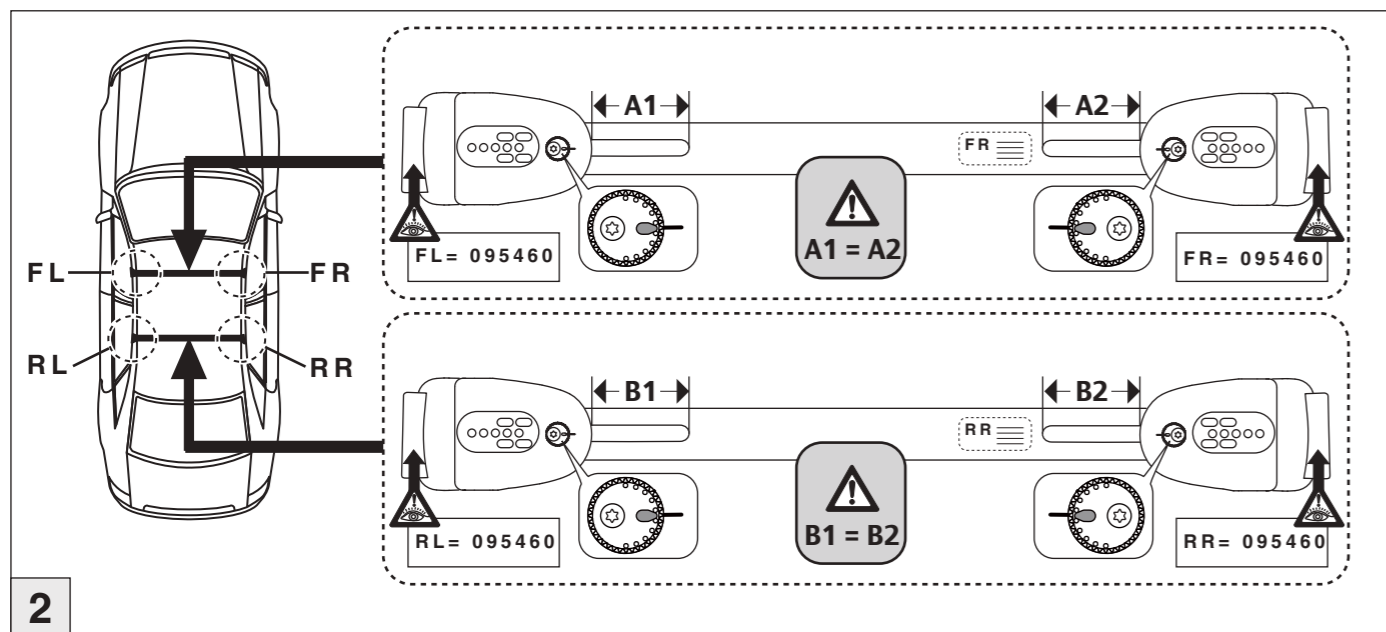

Atera SIGNO

Renault Laguna Grandtour
Renault Clio Grandtour

01/2008–
01/2008–04/2013