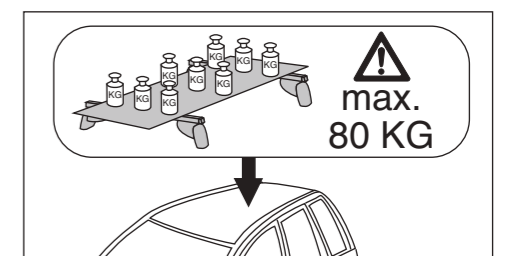

Atera SIGNO

Renault
Laguna Grandtour 01/2008–
Clio Grandtour 01/2008–04/2013

Part-No. : 044 207
Part-No. : 045 207