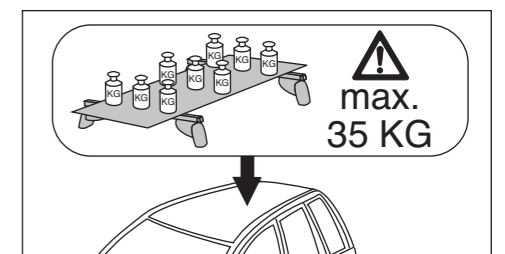

Atera SIGNO

Opel Agila 2008–
Suzuki Splash 2008–

Part-No. : 044 206
Part-No. : 045 206

Atera
MADE IN GERMANY

Atera GmbH
Im Herrach 1
D-88299 Leutkirch
Internet: www.atera.de