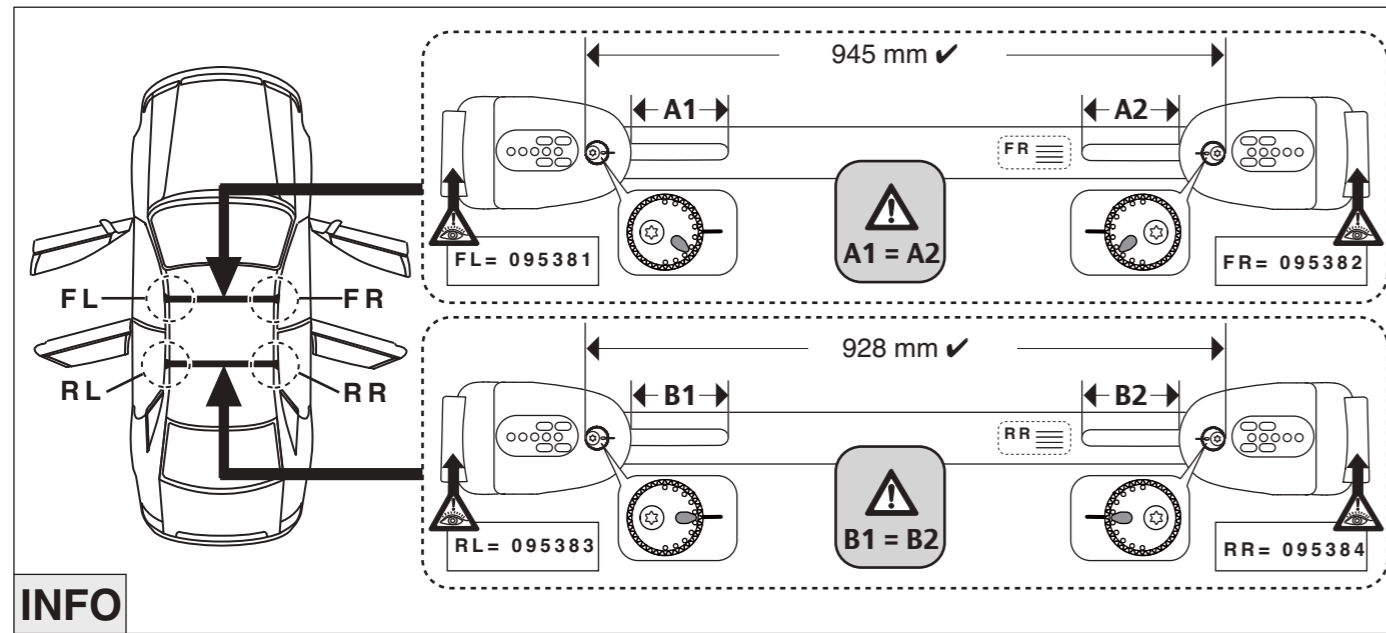

Atera SIGNO

Opel Agila 2008–
Suzuki Splash 2008–

6

nur bei / only for Part-No.: 045 206

7

8

Atera SIGNO

Opel Agila 2008–
Suzuki Splash 2008–

Part-No. : 044 206
Part-No. : 045 206

Atera
MADE IN GERMANY

Atera GmbH
Im Herrach 1
D-88299 Leutkirch
Internet: www.atera.de

Atera SIGNO

Opel Agila 2008–
Suzuki Splash 2008–

INFO

Atera SIGNO

Opel Agila 2008–
Suzuki Splash 2008–