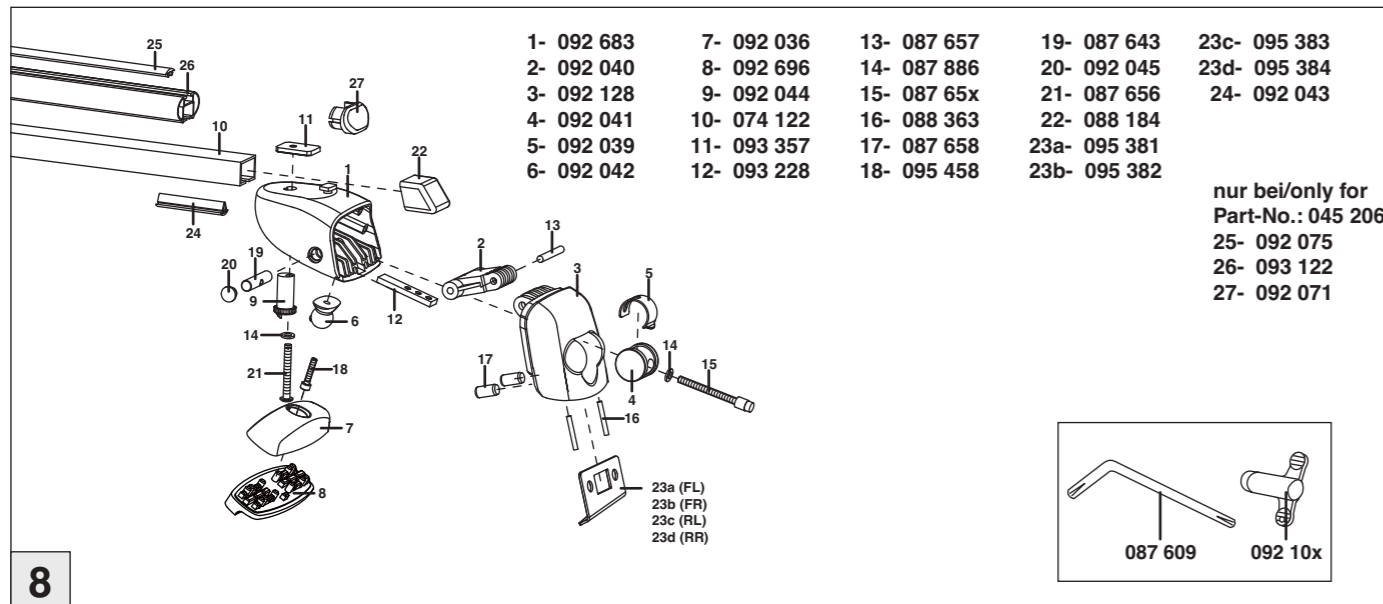

Atera SIGNO

Opel Agila 2008–
Suzuki Splash 2008–

6

nur bei / only for Part-No.: 045 206

7

8

Atera SIGNO

Opel Agila 2008–
Suzuki Splash 2008–

Part-No. : 044 206
Part-No. : 045 206

Atera
MADE IN GERMANY

Atera GmbH
Im Herrach 1
D-88299 Leutkirch
Internet: www.atera.de

Atera SIGNO

Opel Agila 2008–
Suzuki Splash 2008–

INFO

Atera SIGNO

Opel Agila 2008–
Suzuki Splash 2008–