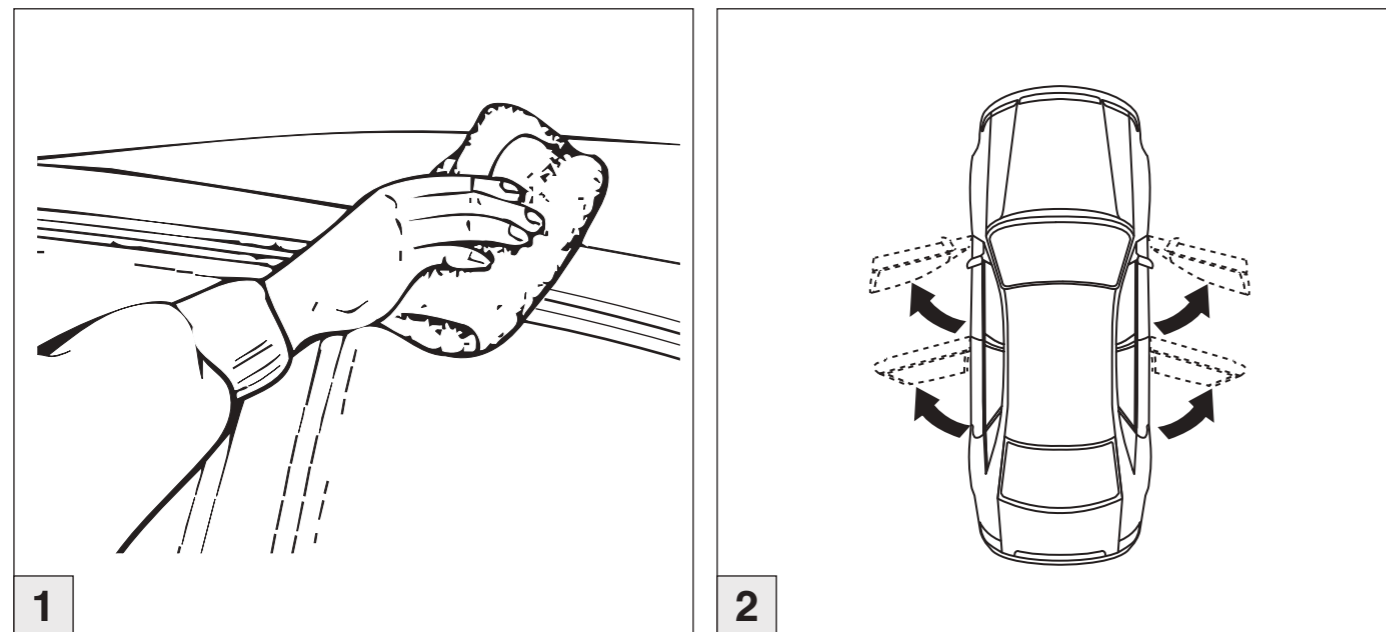

Part-No. : 044 206
Part-No. : 045 206

Atera
MADE IN GERMANY

Atera GmbH
Im Herrach 1
D-88299 Leutkirch
Internet: www.atera.de

Atera SIGNO

Opel Agila 2008–
Suzuki Splash 2008–

INFO

Atera SIGNO

Opel Agila 2008–
Suzuki Splash 2008–