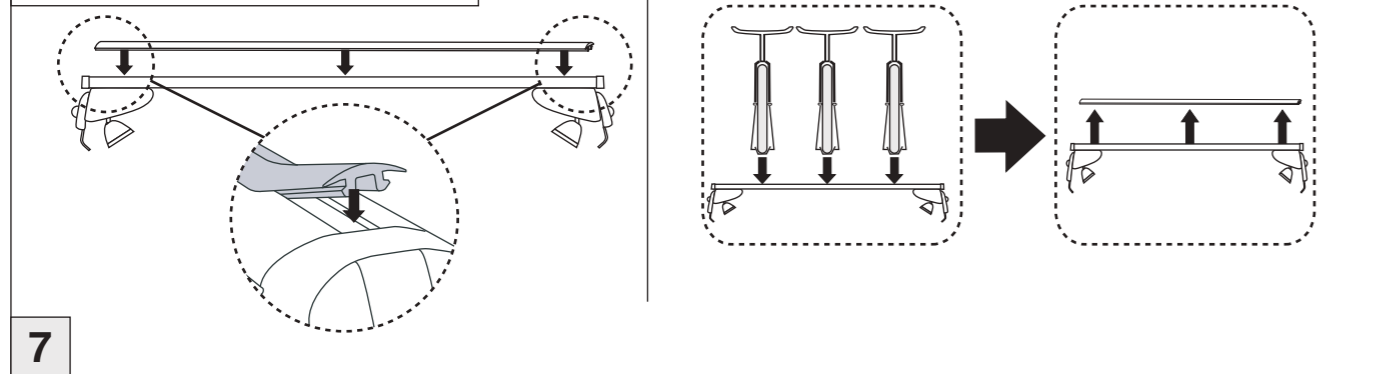

Atera SIGNO

Opel Agila 2008–
Suzuki Splash 2008–

6

nur bei / only for Part-No.: 045 206

7

8

Atera SIGNO

Opel Agila 2008–
Suzuki Splash 2008–