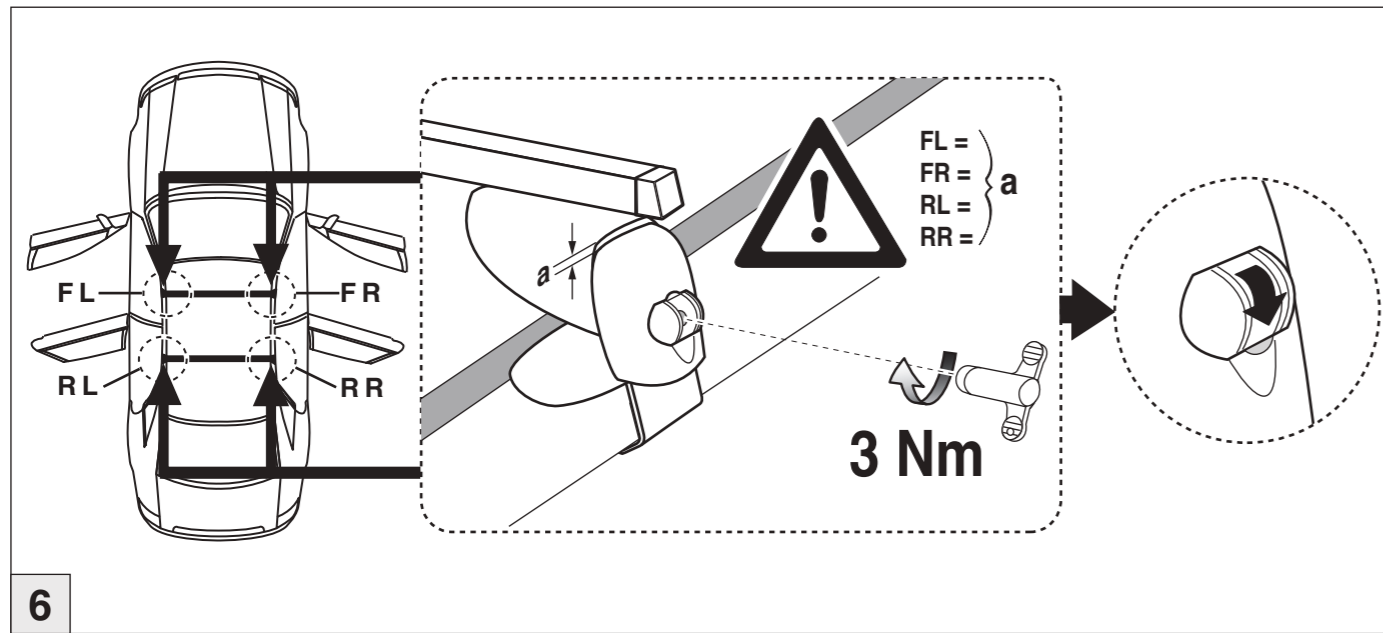

Atera SIGNO

Opel Agila 2008–
Suzuki Splash 2008–

6

nur bei / only for Part-No.: 045 206

7

8

Atera SIGNO

Opel Agila 2008–
Suzuki Splash 2008–

Part-No. : 044 206
Part-No. : 045 206

Atera
MADE IN GERMANY

Atera GmbH
Im Herrach 1
D-88299 Leutkirch
Internet: www.atera.de

Atera SIGNO

Opel Agila 2008–
Suzuki Splash 2008–

INFO

Atera SIGNO

Opel Agila 2008–
Suzuki Splash 2008–