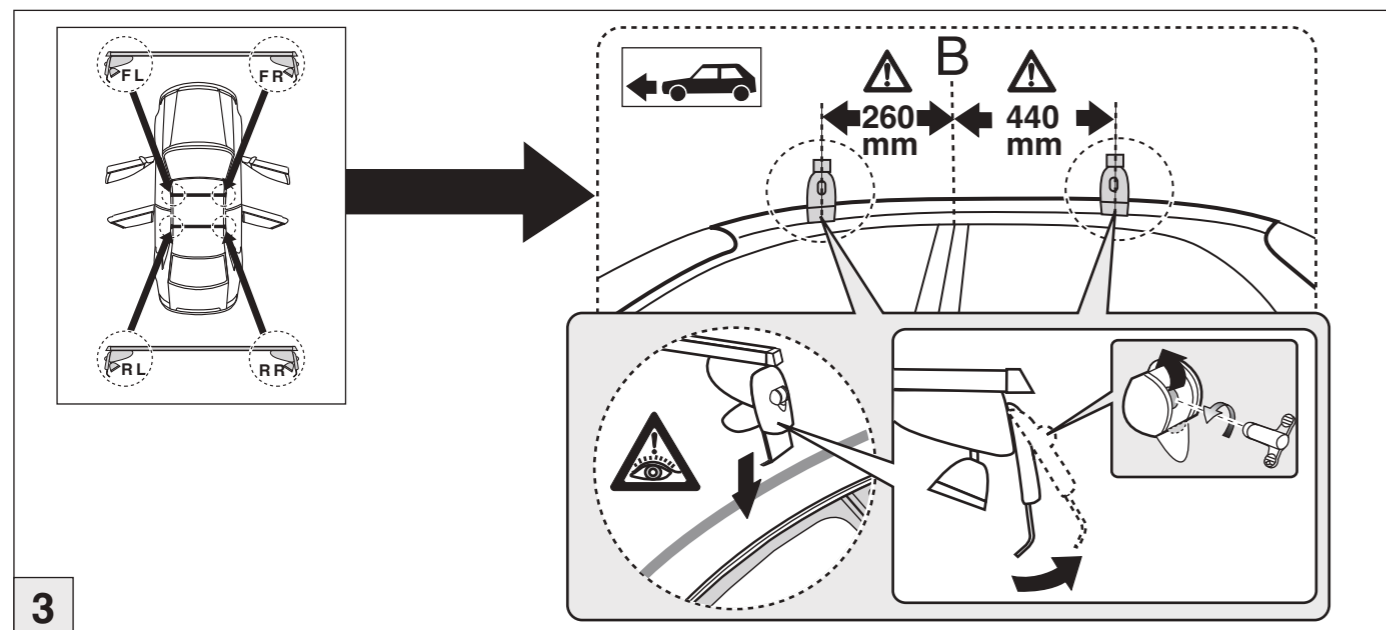

Part-No. : 044 206
Part-No. : 045 206

Atera
MADE IN GERMANY

Atera GmbH
Im Herrach 1
D-88299 Leutkirch
Internet: www.atera.de

Atera SIGNO

Opel Agila 2008–
Suzuki Splash 2008–

INFO

Atera SIGNO

Opel Agila 2008–
Suzuki Splash 2008–