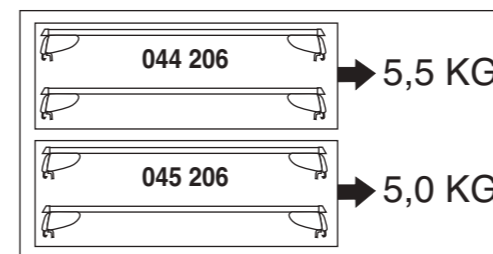

Atera SIGNO

Opel Agila 2008–
Suzuki Splash 2008–

Part-No. : 044 206
Part-No. : 045 206

Atera
MADE IN GERMANY

Atera GmbH
Im Herrach 1
D-88299 Leutkirch
Internet: www.atera.de