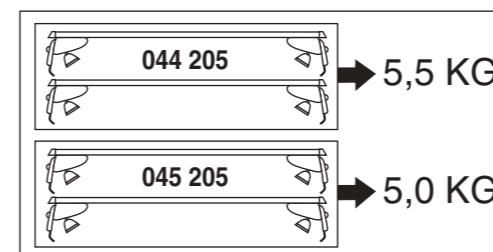

# Atera SIGNO

Audi  
A4 Limousine (B8) 12/2007 – 11/2015

Part-No. : 044 205  
Part-No. : 045 205

Part-No. : 044 205

**Atera**  
Atera GmbH  
Im Herrach 1  
D-88299 Leutkirch  
Internet: www.atera.de