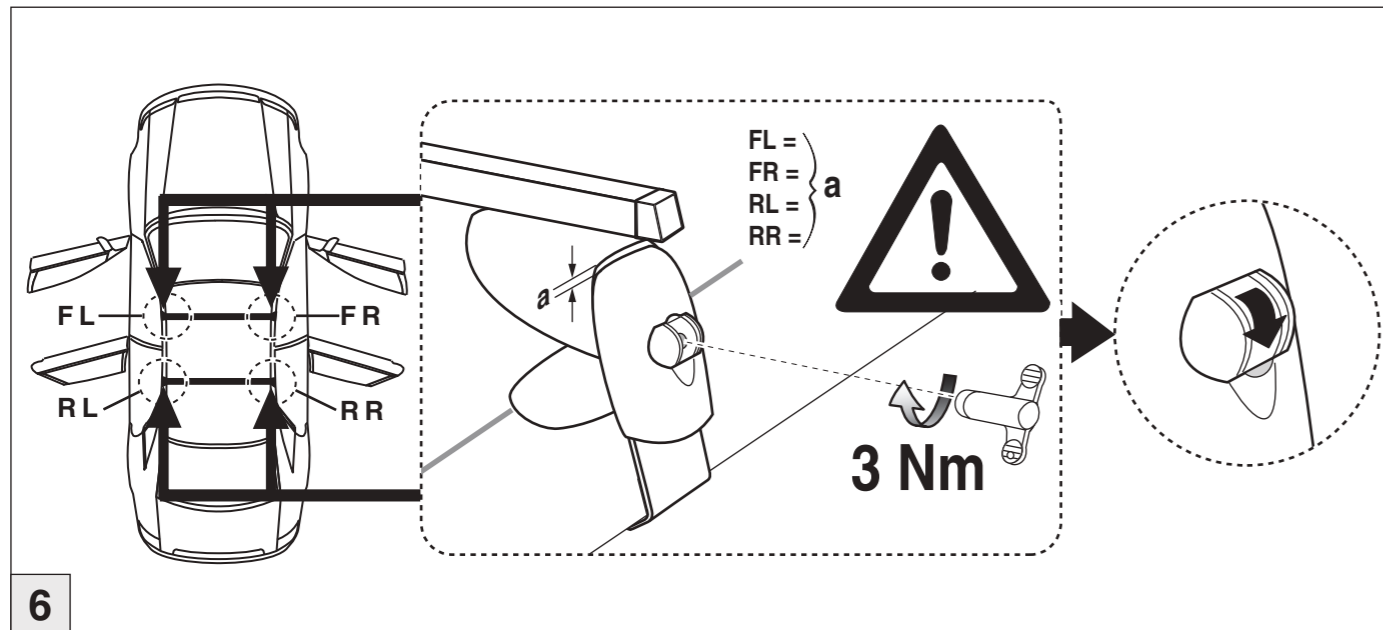

# Atera SIGNO

Audi  
A4 Limousine 12/2007–11/2015

6

nur bei / only for Part-No.: 045 205

7

8