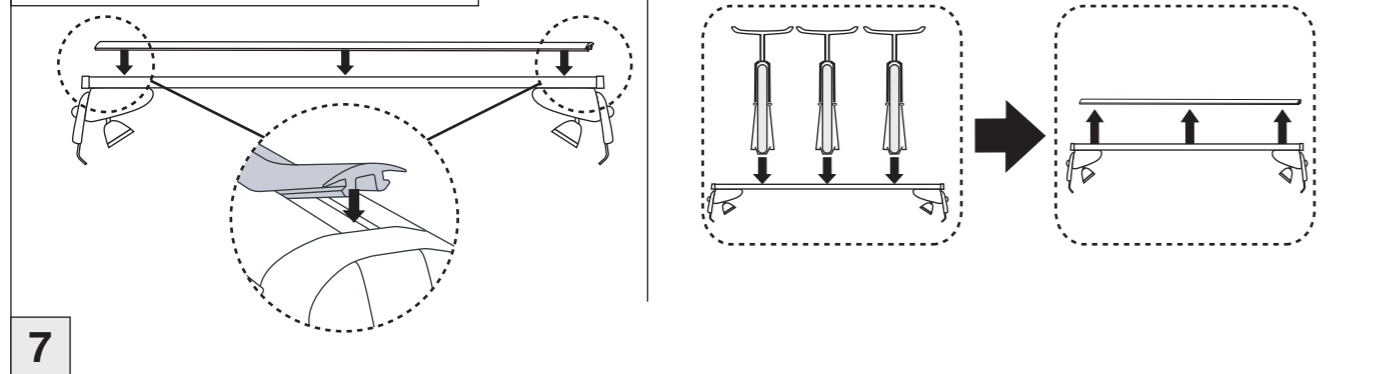

# Atera SIGNO

Audi  
A4 Limousine 12/2007–11/2015

6

nur bei / only for Part-No.: 045 205

7

8