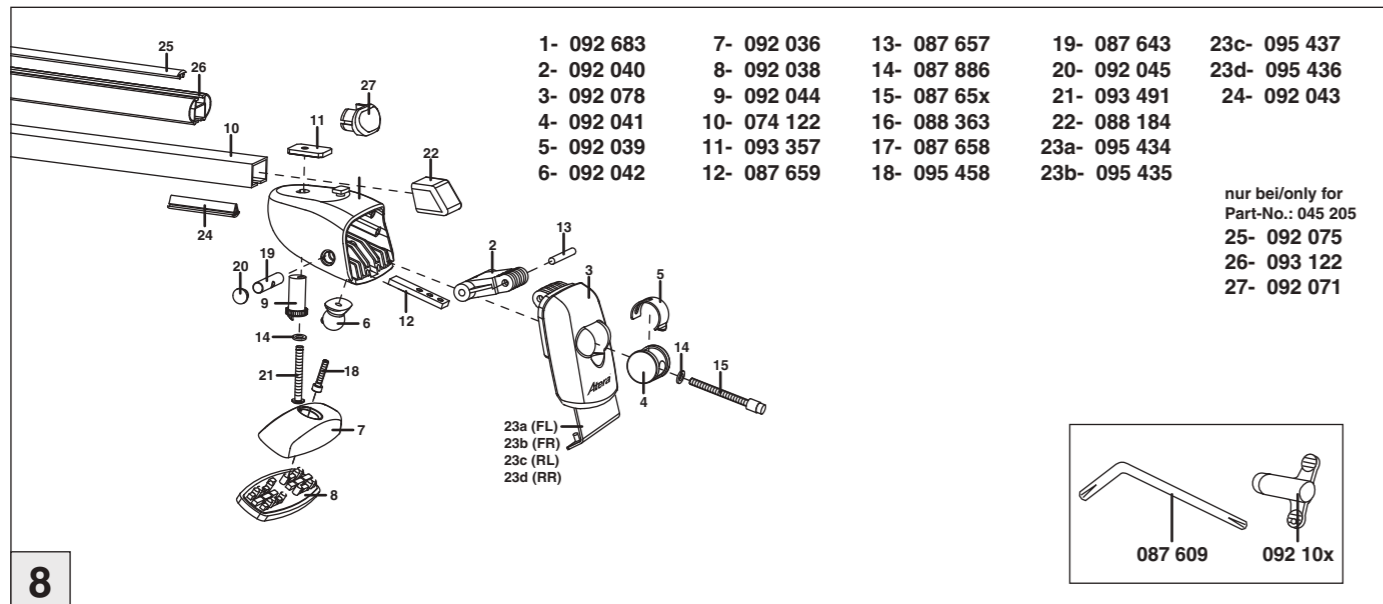

# Atera SIGNO

Audi  
A4 Limousine 12/2007–11/2015

6

nur bei / only for Part-No.: 045 205

7

8

# Atera SIGNO

Audi  
A4 Limousine (B8) 12/2007 – 11/2015

Part-No. : 044 205  
Part-No. : 045 205

Part-No. : 044 205

**Atera**  
Atera GmbH  
Im Herrach 1  
D-88299 Leutkirch  
Internet: www.atera.de