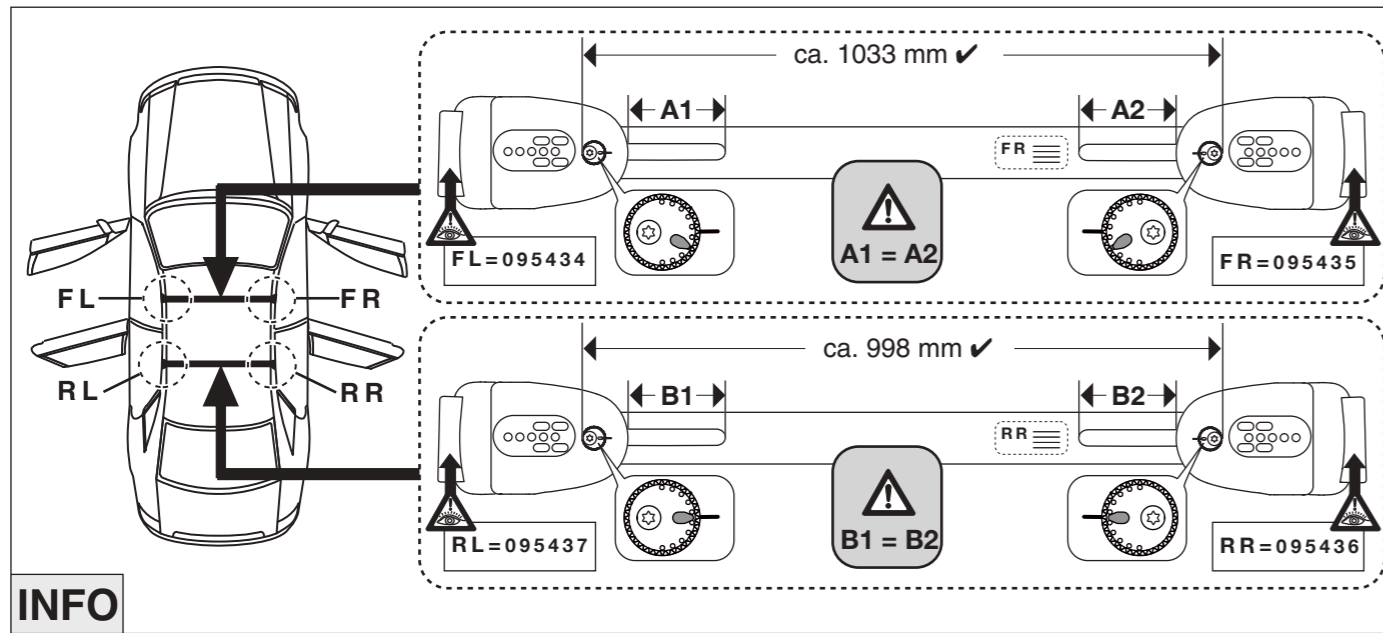

Atera SIGNO

Audi
A4 Limousine 12/2007–11/2015

Atera SIGNO

Audi
A4 Limousine 12/2007–11/2015