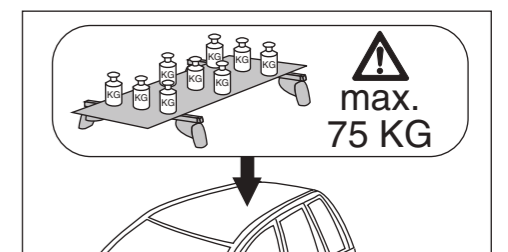

Atera
Atera GmbH
Im Herrach 1
D-88299 Leutkirch
Internet: www.atera.de