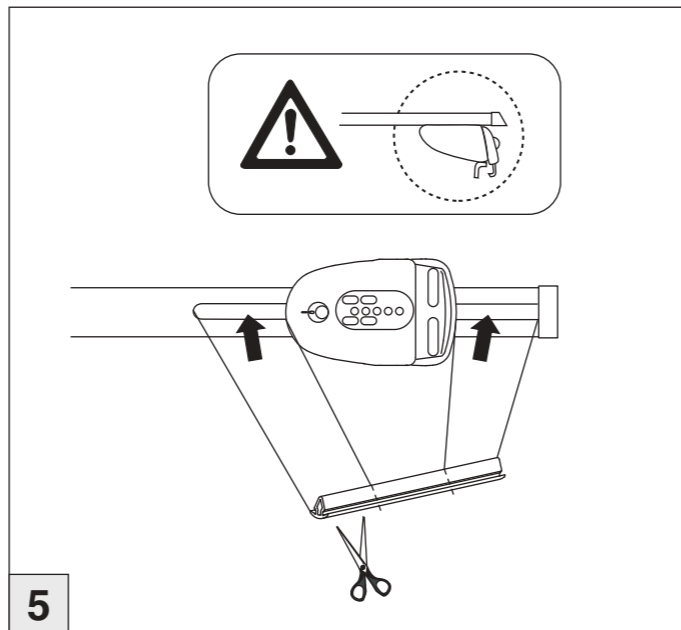

Atera SIGNO

Mitsubishi Outlander 02/2007–10/2012
Citroen C-Crosser 07/2007–

Peugeot 4007

09/2007–

Atera SIGNO

Mitsubishi Outlander 02/2007–10/2012
Citroen C-Crosser 07/2007–
Peugeot 4007 09/2007–

Part-No. : 044 203
Part-No. : 045 203