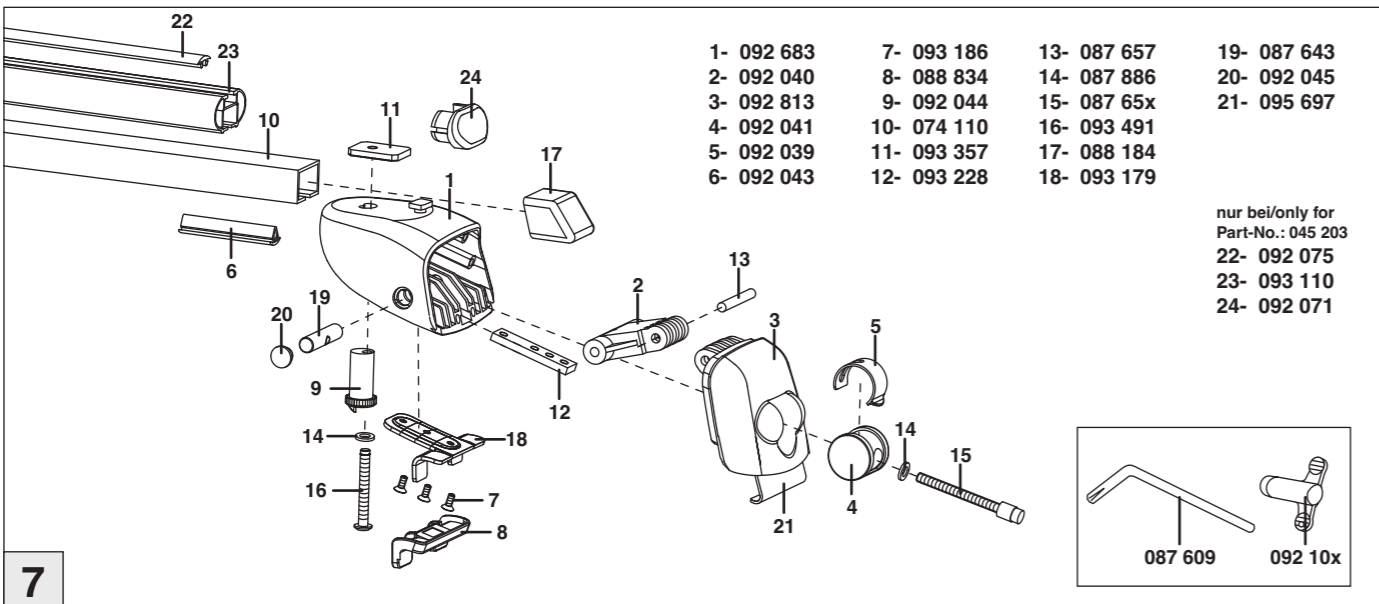

Atera SIGNO

Mitsubishi Outlander 02/2007–10/2012
Citroen C-Crosser 07/2007–

Peugeot 4007

09/2007–

Atera SIGNO

Mitsubishi Outlander 02/2007–10/2012
Citroen C-Crosser 07/2007–
Peugeot 4007 09/2007–

Part-No. : 044 203
Part-No. : 045 203

nur bei / only for Part-No.: 045 203

Atera
MADE IN GERMANY
Atera GmbH
Im Herrach 1
D-88299 Leutkirch
Internet: www.atera.de

Atera SIGNO

Mitsubishi Outlander 02/2007–10/2012
Citroen C-Crosser 07/2007–

Peugeot 4007