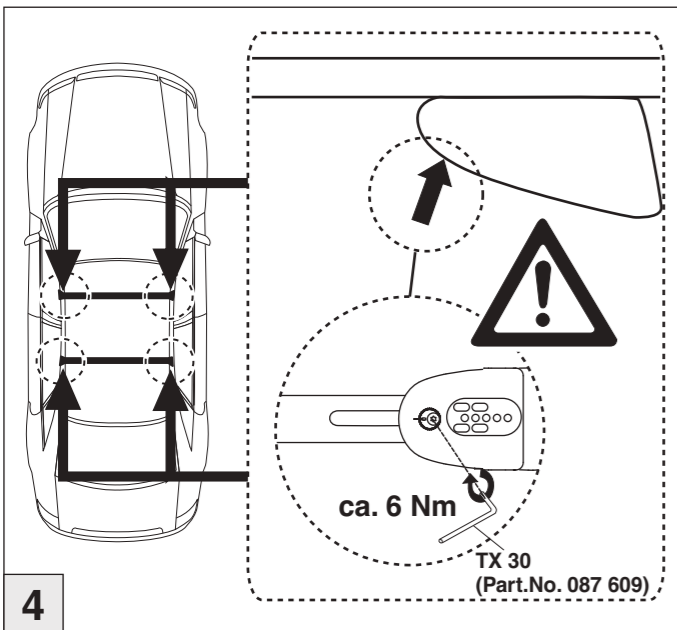

Atera SIGNO

Mitsubishi Outlander 02/2007–10/2012
Citroen C-Crosser 07/2007–

Peugeot 4007

09/2007–

Atera SIGNO

Mitsubishi Outlander 02/2007–10/2012
Citroen C-Crosser 07/2007–
Peugeot 4007 09/2007–

Part-No. : 044 203
Part-No. : 045 203

nur bei / only for Part-No.: 045 203

Atera
MADE IN GERMANY
Atera GmbH
Im Herrach 1
D-88299 Leutkirch
Internet: www.atera.de

Atera SIGNO

Mitsubishi Outlander 02/2007–10/2012
Citroen C-Crosser 07/2007–

Peugeot 4007