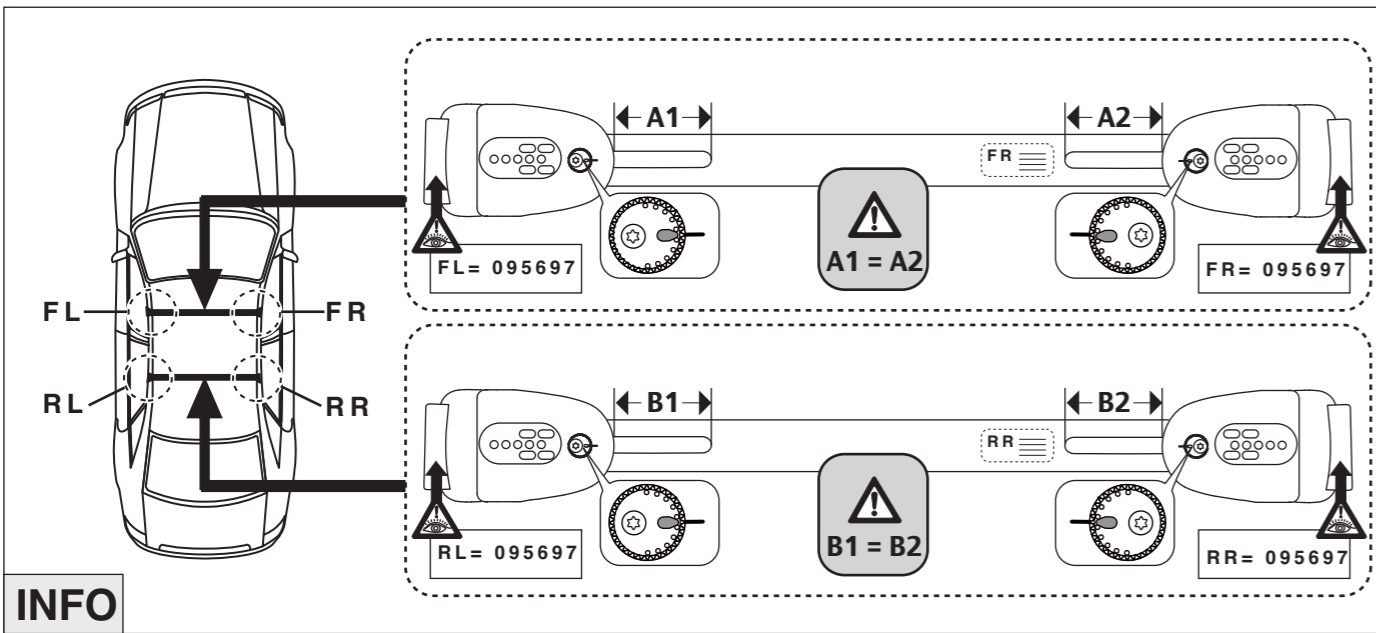

Atera SIGNO

Mitsubishi Outlander 02/2007–10/2012
Citroen C-Crosser 07/2007–

Peugeot 4007

09/2007–