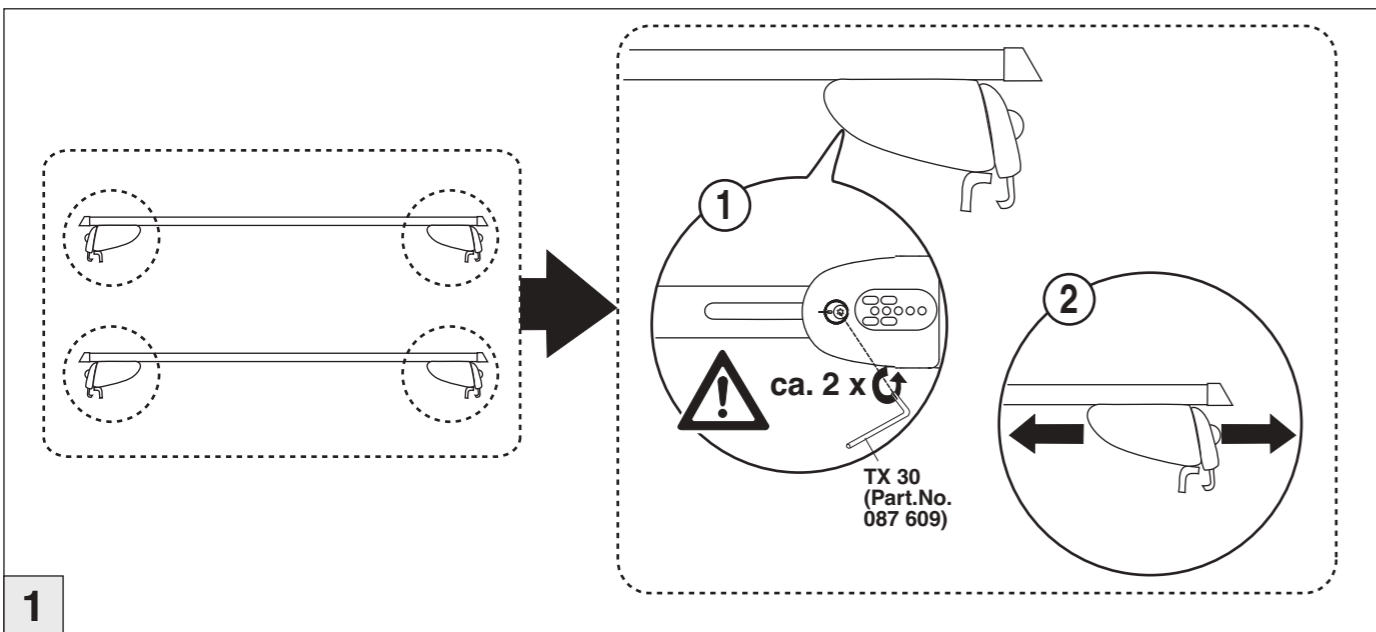

Atera SIGNO

Mitsubishi Outlander 02/2007–10/2012
Citroen C-Crosser 07/2007–

Peugeot 4007

09/2007–

INFO

Atera SIGNO

Mitsubishi Outlander 02/2007–10/2012
Citroen C-Crosser 07/2007–

Peugeot 4007

09/2007–