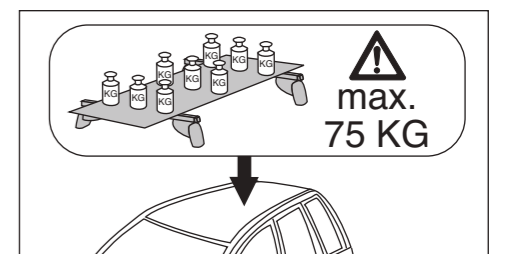

# Atera SIGNO

Ford  
Mondeo Turnier 06/2007–01/2015  
(ohne Reling/without rail/sans barres de toit)

Part-No. : 044 202  
Part-No. : 045 202

Part-No. : 044 202

Part-No. : 045 202

044 202 → 5,5 KG

045 202 → 5,0 KG

max.  
75 KG