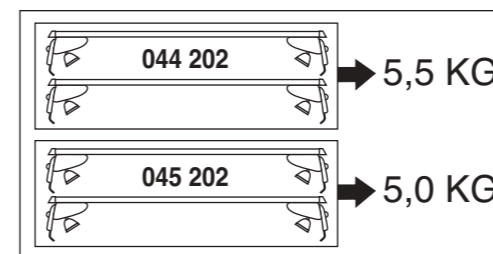

# Atera SIGNO

Ford  
Mondeo Turnier 06/2007–01/2015  
(ohne Reling/without rail/sans barres de toit)

Part-No. : 044 202  
Part-No. : 045 202

Part-No. : 044 202

Part-No. : 045 202

044 202 → 5,5 KG

045 202 → 5,0 KG