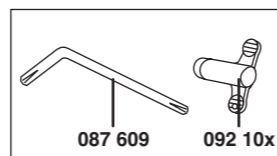

# Atera SIGNO

Ford  
Mondeo Turnier 06/2007–01/2015  
(ohne Reling/without rail/sans barres de toit)

Part-No. : 044 202  
Part-No. : 045 202

Part-No. : 044 202

Part-No. : 045 202

044 202 → 5,5 KG

045 202 → 5,0 KG

max.  
75 KG