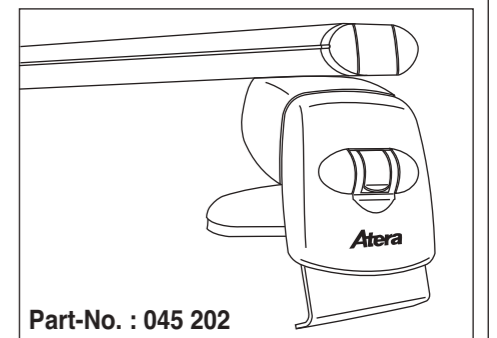

# Atera SIGNO

Ford  
Mondeo Turnier 06/2007–01/2015  
(ohne Reling/without rail/sans barres de toit)

Part-No. : 044 202  
Part-No. : 045 202

Part-No. : 044 202

Part-No. : 045 202

044 202 → 5,5 KG

045 202 → 5,0 KG

max.  
75 KG