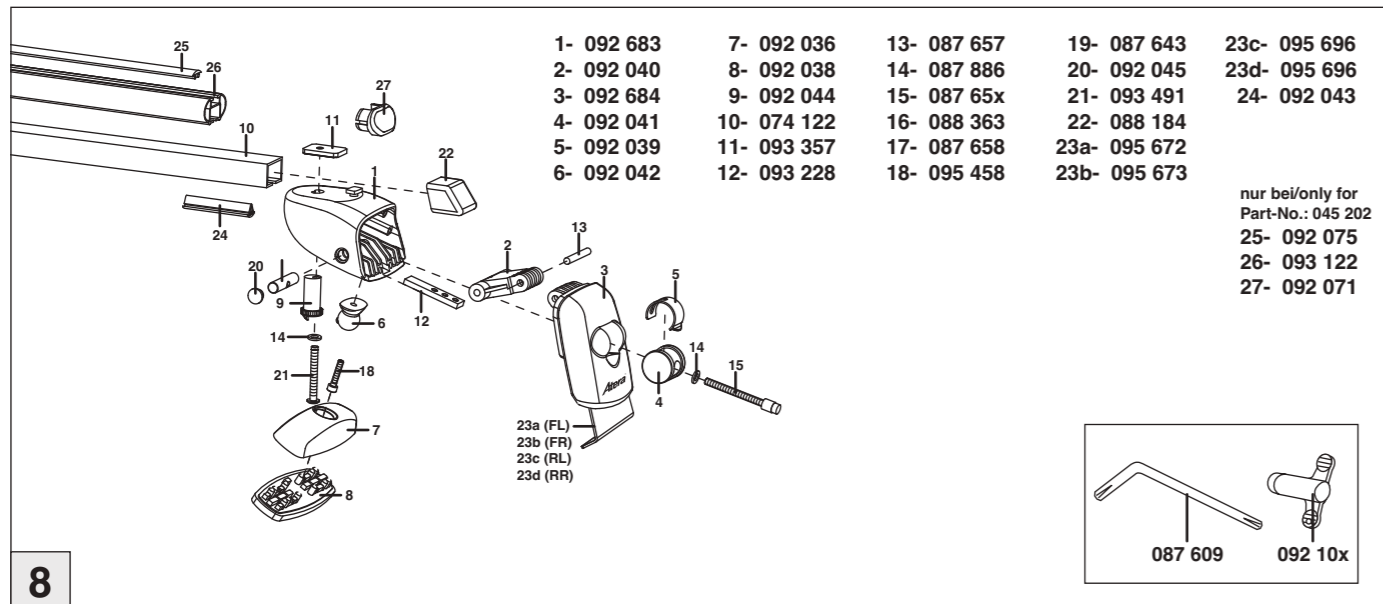

# Atera SIGNO

Ford Mondeo Turnier 06/2007–01/2015  
(ohne Reling/without rail/sans barres)

6

nur bei / only for Part-No.: 045 202

7

8

**Atera**  
MADE IN GERMANY

Atera GmbH  
Im Herrach 1  
D-88299 Leutkirch  
Internet: [www.atera.de](http://www.atera.de)

# Atera SIGNO

Ford  
Mondeo Turnier 06/2007–01/2015  
(ohne Reling/without rail/sans barres de toit)

Part-No. : 044 202  
Part-No. : 045 202

Part-No. : 044 202

Part-No. : 045 202

044 202 → 5,5 KG

045 202 → 5,0 KG

max.  
75 KG