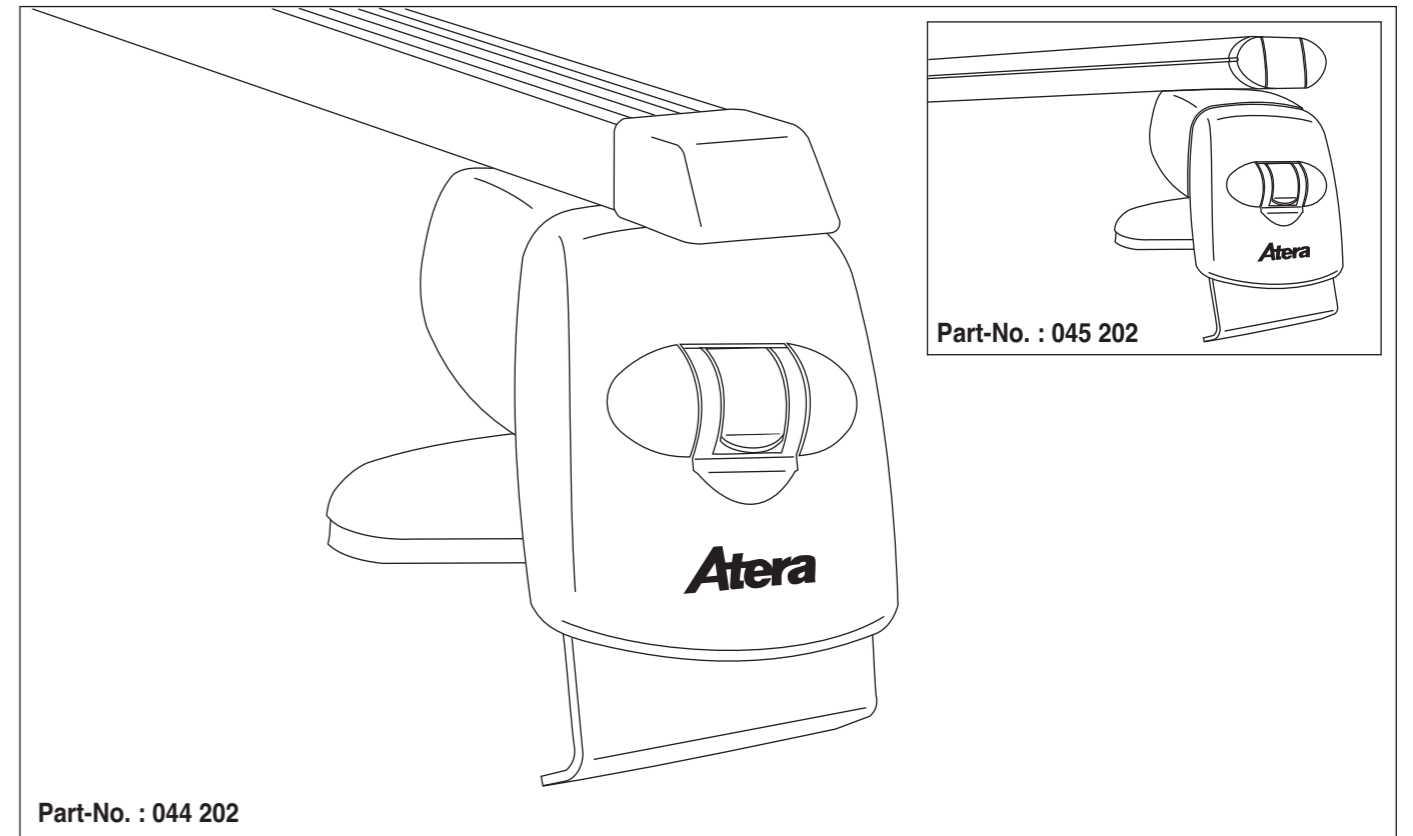

# Atera SIGNO

Ford  
Mondeo Turnier 06/2007–01/2015  
(ohne Reling/without rail/sans barres de toit)

Part-No. : 044 202  
Part-No. : 045 202

Part-No. : 044 202

Part-No. : 045 202

044 202 → 5,5 KG

045 202 → 5,0 KG

max.  
75 KG