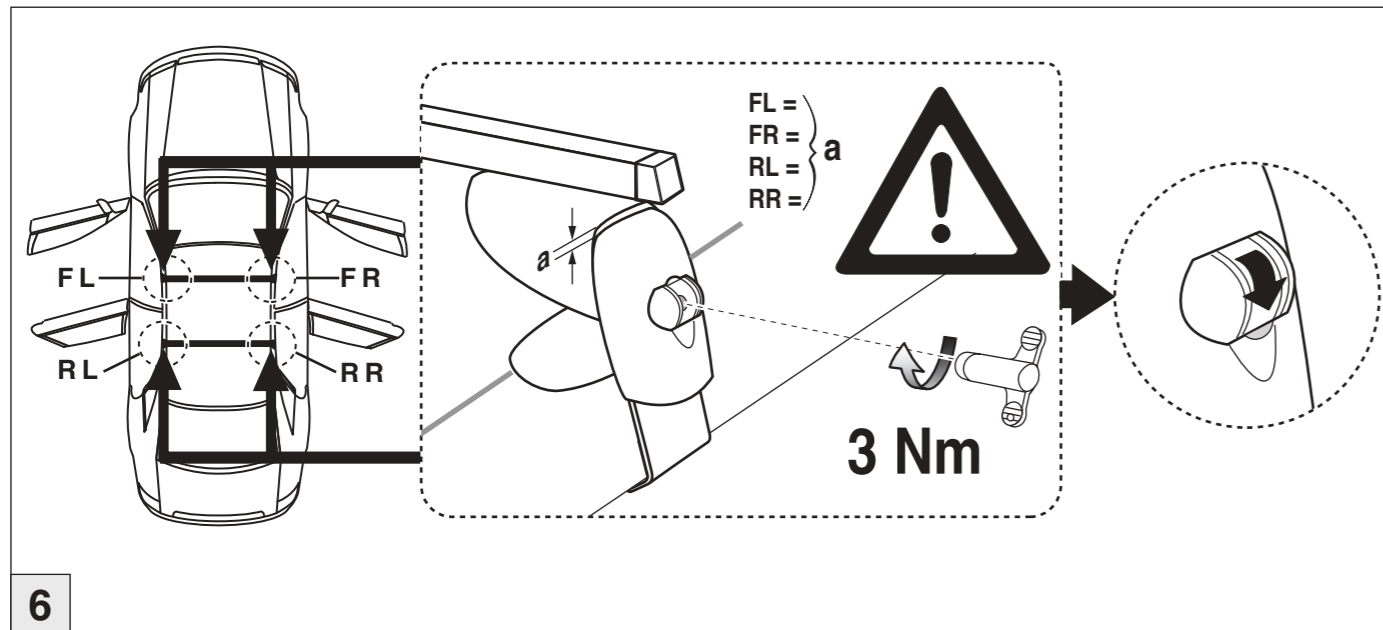

Atera SIGNO

Ford Mondeo Limousine 06/2007–07/2015
4/5-türig/doors/portes

6

nur bei / only for Part-No.: 045 201

7

8

Atera SIGNO

Ford
Mondeo Limousine 06/2007 – 07/2015
4/5-türig/doors/portes

Part-No. : 044 201
Part-No. : 045 201

Atera
MADE IN GERMANY
Atera GmbH
Im Herrach 1
D-88299 Leutkirch
Internet: www.atera.de

Atera SIGNO

Ford Mondeo Limousine 06/2007–07/2015
4/5-türig/doors/portes

Atera SIGNO