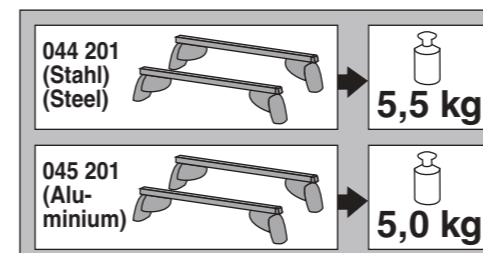

Atera
MADE IN GERMANY
Atera GmbH
Im Herrach 1
D-88299 Leutkirch
Internet: www.atera.de