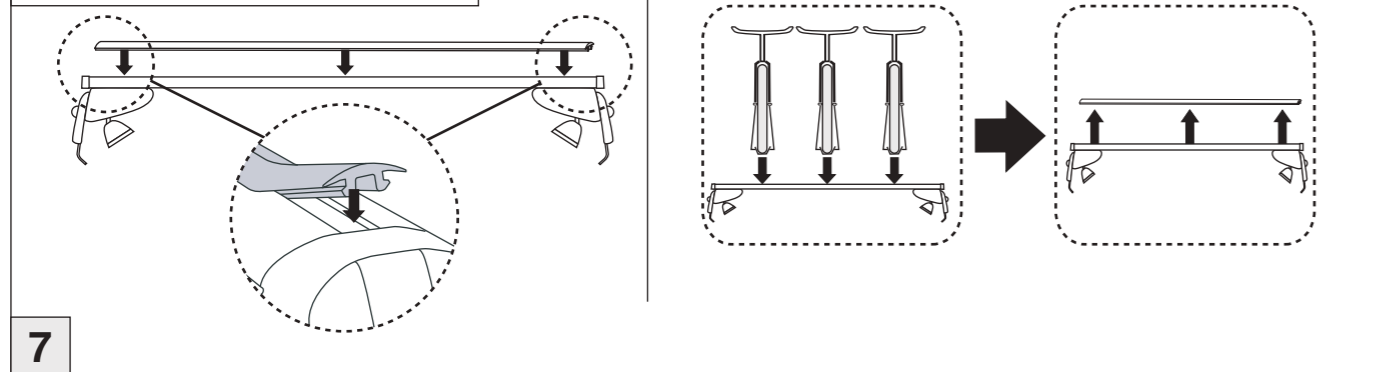

Atera SIGNO

Ford Mondeo Limousine 06/2007–07/2015
4/5-türig/doors/portes

6

nur bei / only for Part-No.: 045 201

7

8

Atera SIGNO

Ford
Mondeo Limousine 06/2007 – 07/2015
4/5-türig/doors/portes