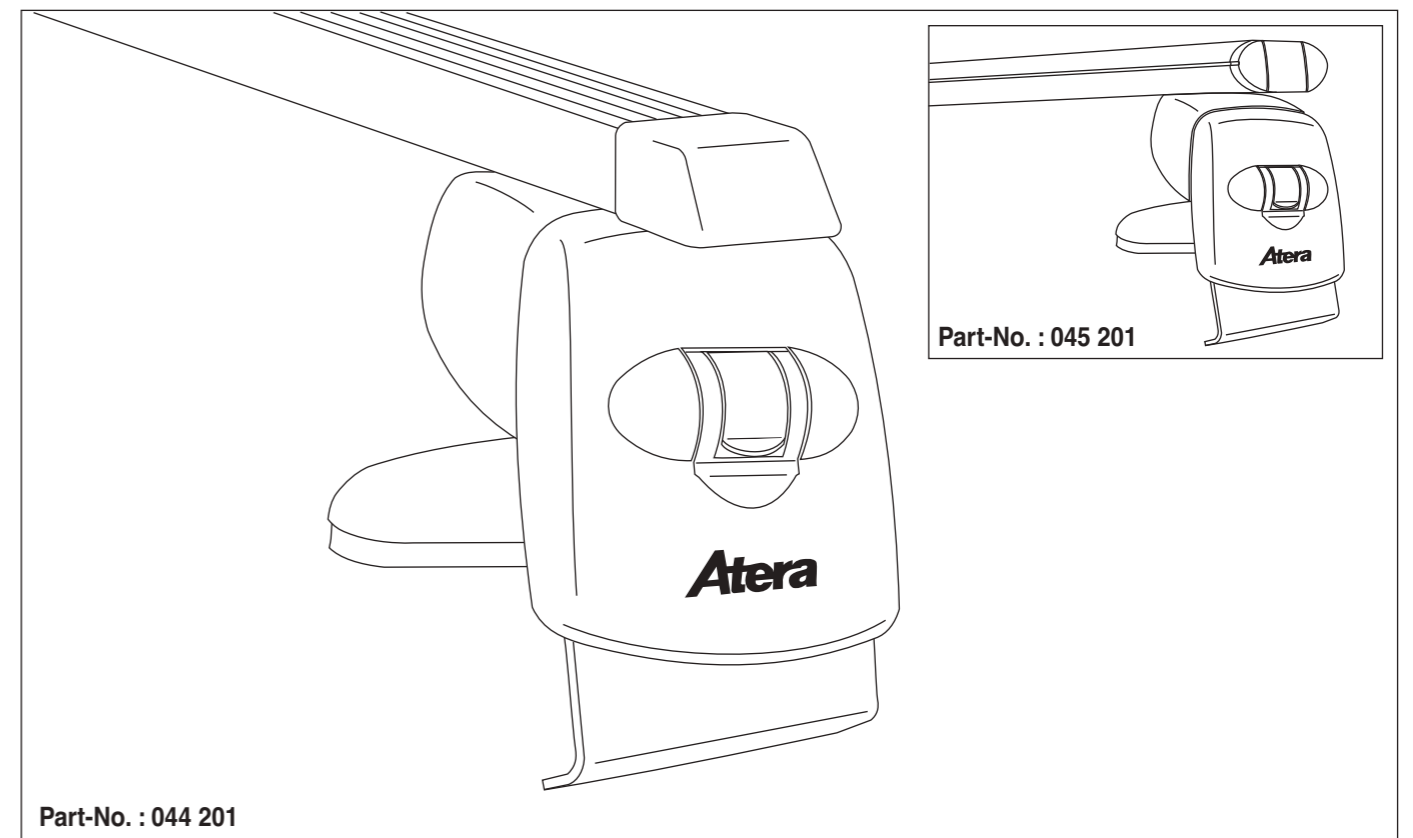

Atera SIGNO

Ford Mondeo Limousine 06/2007–07/2015
4/5-türig/doors/portes

6

nur bei / only for Part-No.: 045 201

7

8

Atera SIGNO

Ford
Mondeo Limousine 06/2007 – 07/2015
4/5-türig/doors/portes

Part-No. : 044 201
Part-No. : 045 201

Atera
MADE IN GERMANY
Atera GmbH
Im Herrach 1
D-88299 Leutkirch
Internet: www.atera.de

Atera SIGNO

Ford Mondeo Limousine 06/2007–07/2015
4/5-türig/doors/portes

Atera SIGNO