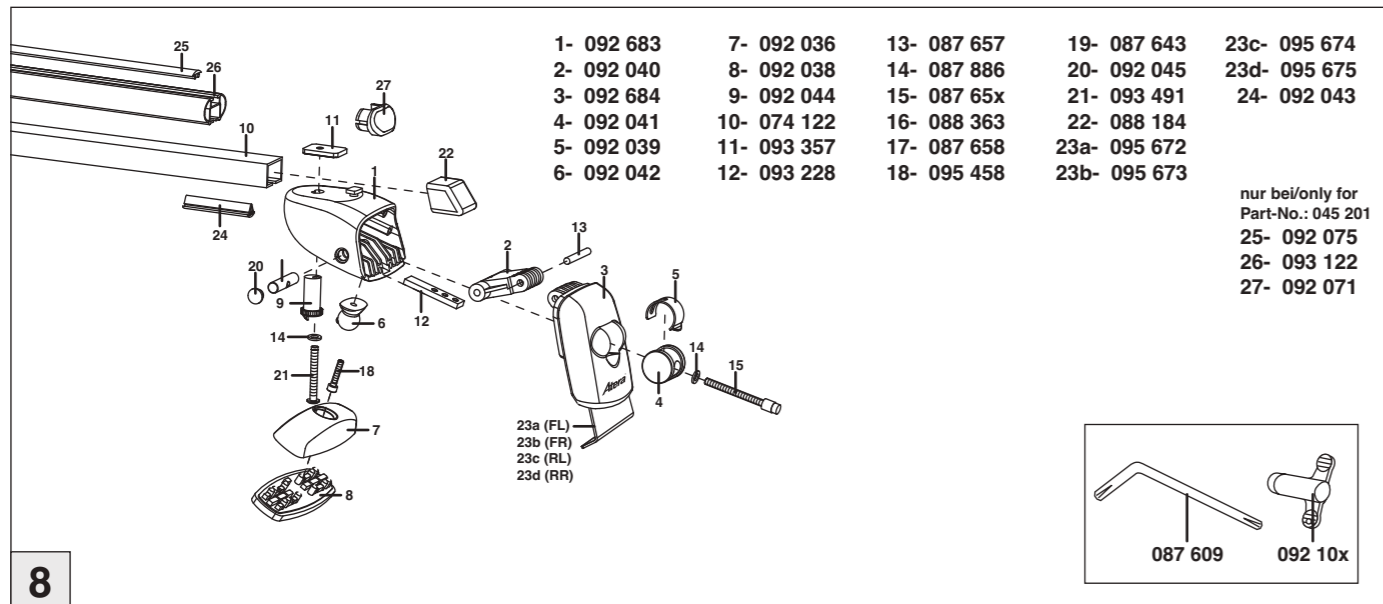

Atera SIGNO

Ford Mondeo Limousine 06/2007–07/2015
4/5-türig/doors/portes

6

nur bei / only for Part-No.: 045 201

7

8

Atera SIGNO

Ford
Mondeo Limousine 06/2007 – 07/2015
4/5-türig/doors/portes

Part-No. : 044 201
Part-No. : 045 201

Atera
MADE IN GERMANY
Atera GmbH
Im Herrach 1
D-88299 Leutkirch
Internet: www.atera.de

Atera SIGNO

Ford Mondeo Limousine 06/2007–07/2015
4/5-türig/doors/portes

Atera SIGNO