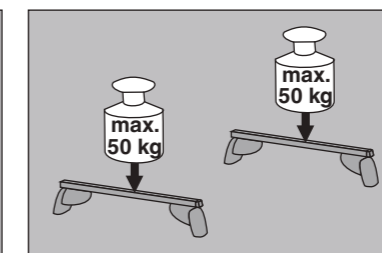

Atera
MADE IN GERMANY
Atera GmbH
Im Herrach 1
D-88299 Leutkirch
Internet: www.atera.de