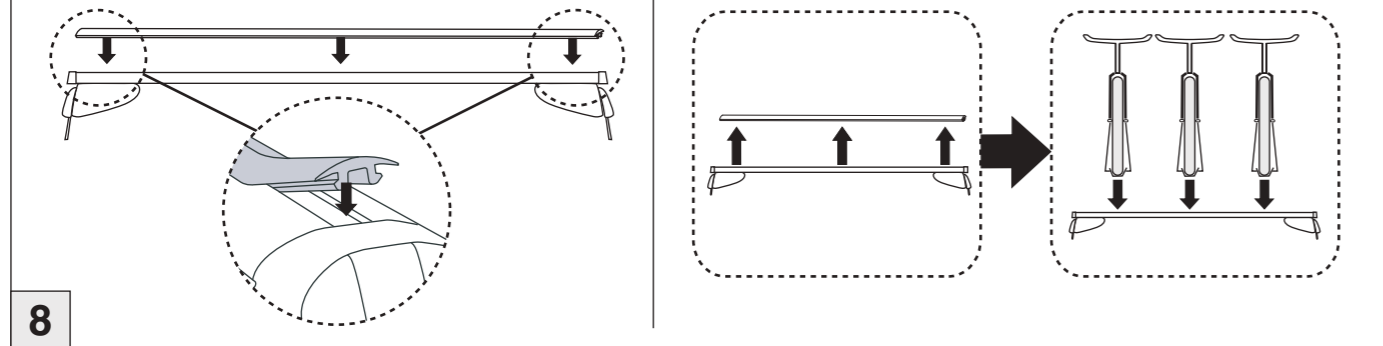

Atera® SIGNO

Peugeot
307 2001-

7

nur bei / only for Part-No.: 045 140

8

9

Atera® SIGNO

Peugeot
307 2001-

Part-No. : 044 140
Part-No. : 045 140

- D** Benutzer-Information
Vor Gebrauch des Trägersystems/Zubehörs sorgfältig und vollständig lesen!
- GB** User information
Please read all instructions carefully before using the carrying system/accessories!
- F** Informations destinées à l'utilisateur
Veuillez lire soigneusement toutes les instructions avant l'utilisation du système de porte-charges/des accessoires!
- NL** Gebruikerinformatie
Voor gebruik van het dragersysteem en/of de accessoires zorgvuldig en volledig lezen!
- DK** Brugerinformation
Læs betjeningsvejledningen grundigt igennem inden ibrugtagning.
- FIN** Ohjeita käyttäjä
Lue ohje huolellisesti ja kokonaan ennen kattotelinejärjestelmän/lisävarusteiden käyttöönottoa.
- I** Informazioni per l'utente
Prima dell'uso del sistema di trasporto/dell'accessorio leggere attentamente tutte le indicazioni!
- ES** Información para usuarios
¡Leer cuidadosamente las instrucciones completas antes de usar el sistema portador / los accesorios!