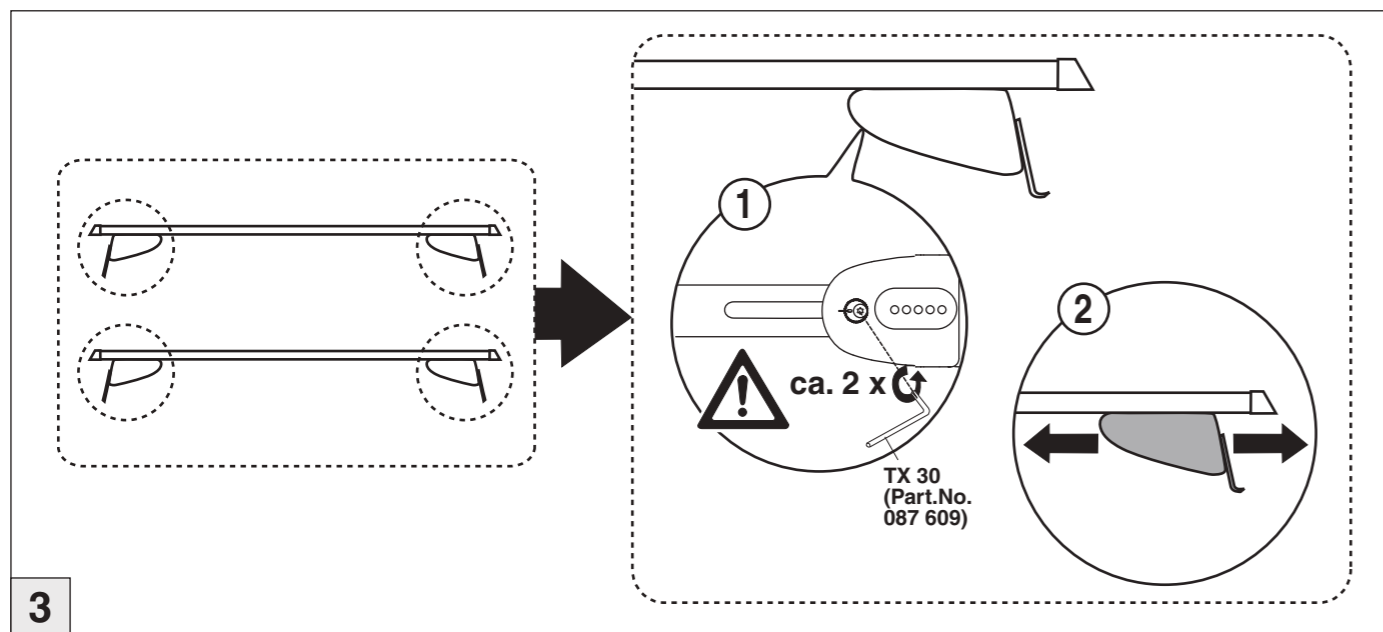

Atera® SIGNO

Peugeot
307 2001-