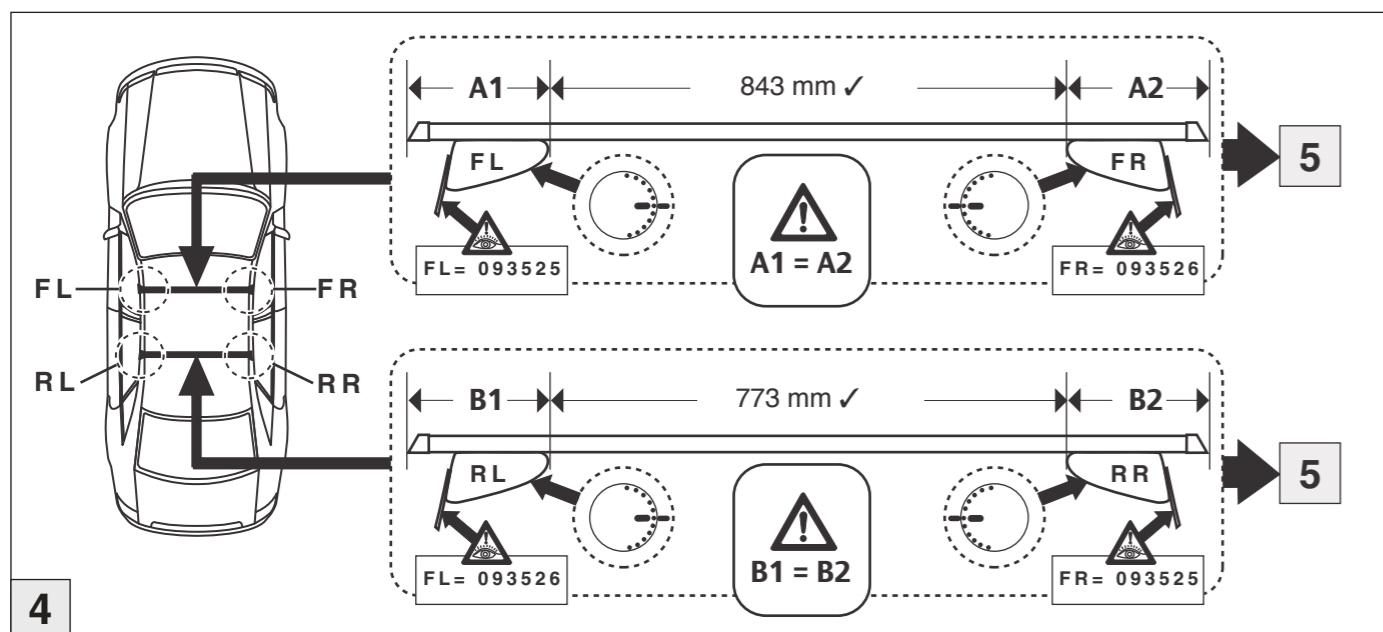

Atera® SIGNO

Peugeot
307 2001-