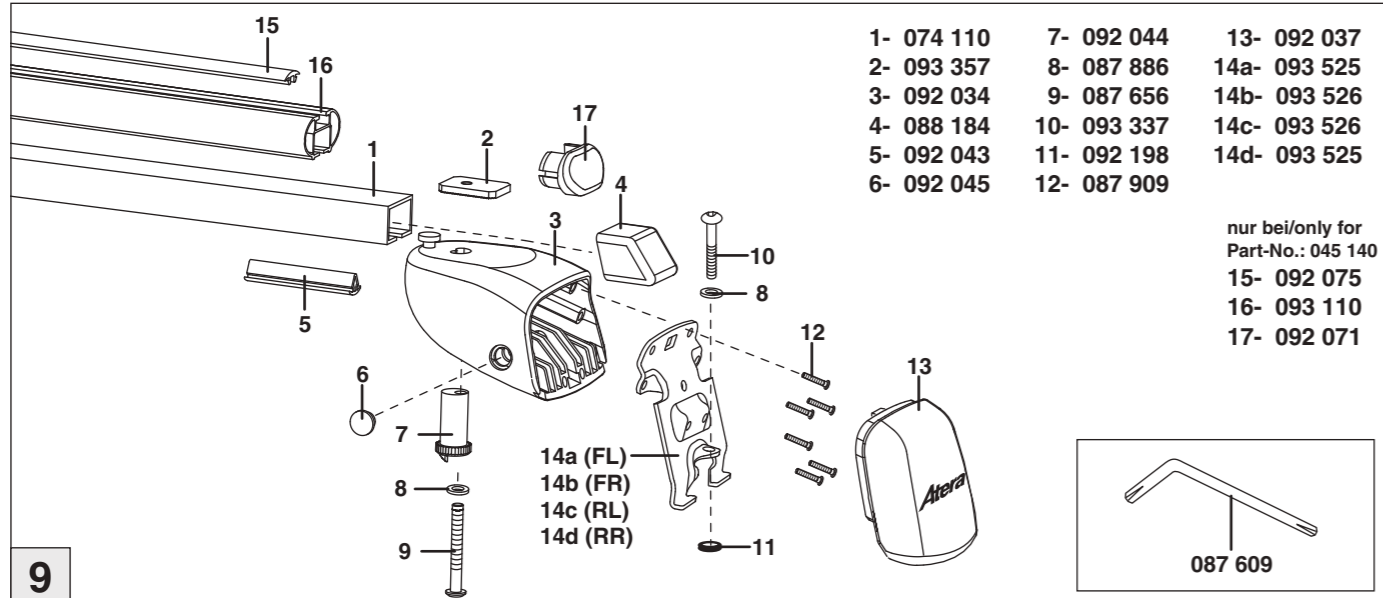

Atera® SIGNO

Peugeot
307 2001-

7

nur bei / only for Part-No.: 045 140

8

9

Atera® SIGNO

Peugeot
307 2001-