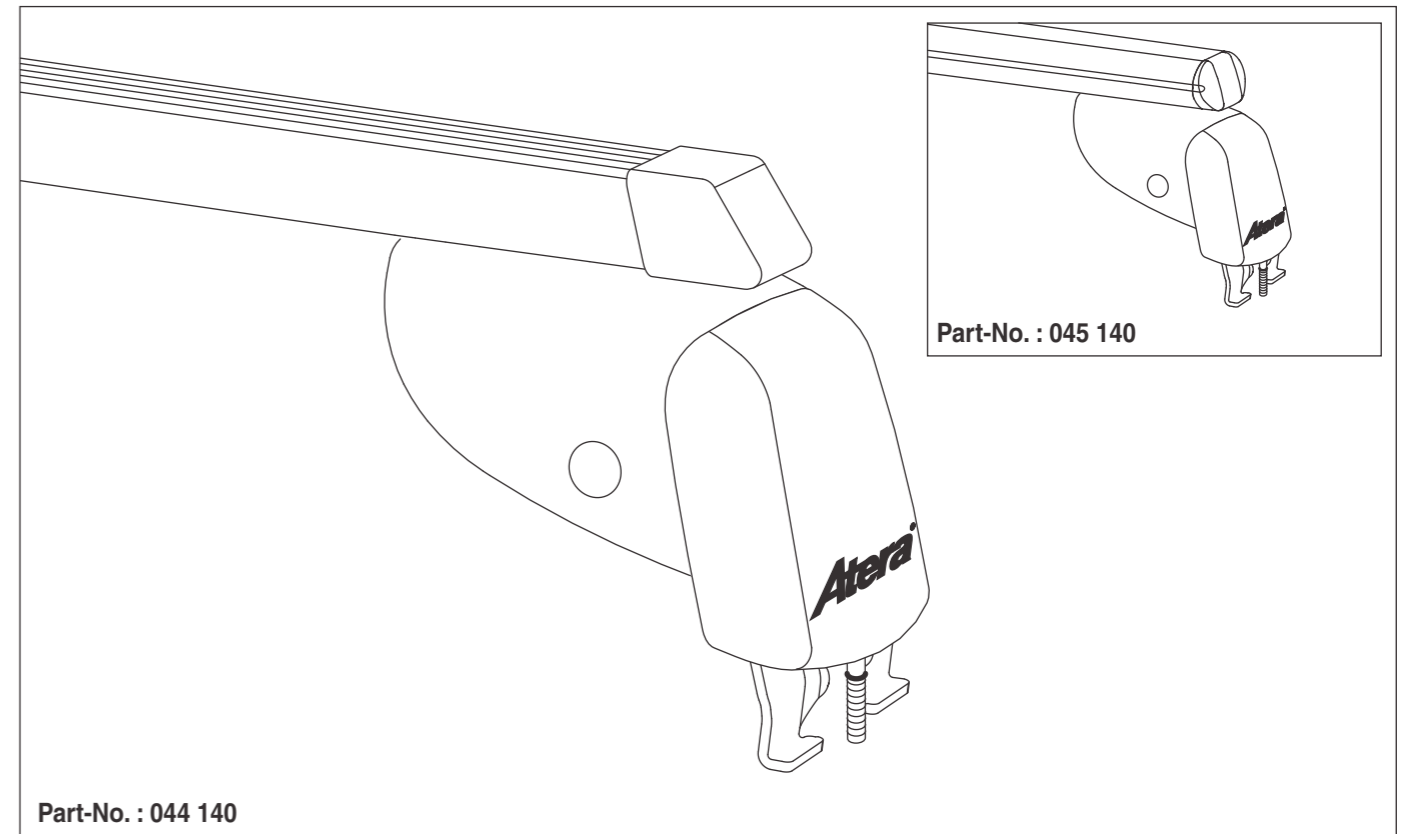

Atera
MADE IN GERMANY

Atera GmbH
Im Herrach 1
D-88299 Leutkirch
Servicetelefon: 0180-50 000 89
(14 ct/Min. aus dem dt. Festnetz)
E-Mail: info@atera.de