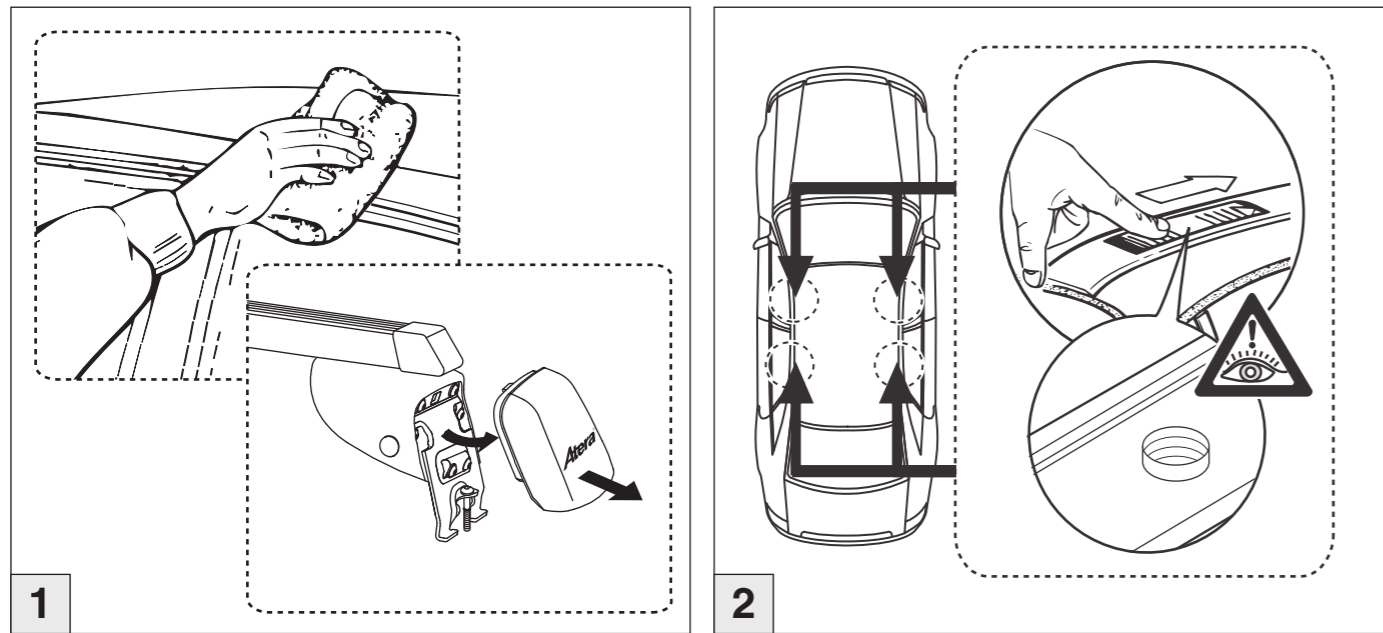

Atera® SIGNO

Peugeot
307 2001-