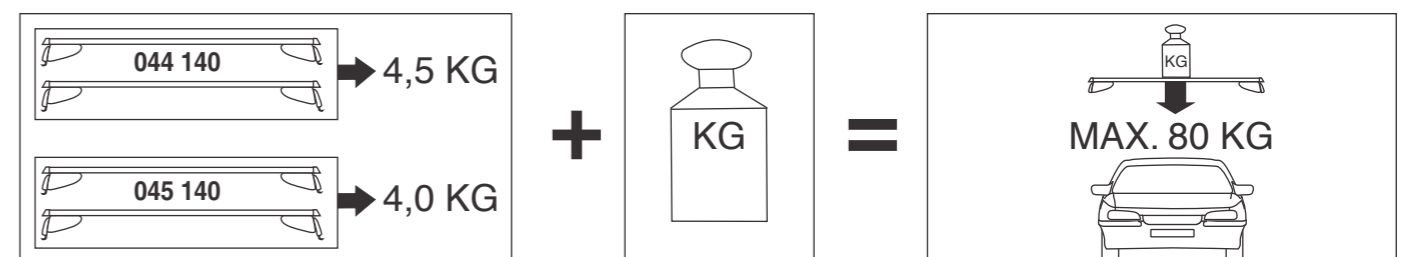

Atera
MADE IN GERMANY

Atera GmbH
Im Herrach 1
D-88299 Leutkirch
Servicetelefon: 0180-50 000 89
(14 ct/Min. aus dem dt. Festnetz)
E-Mail: info@atera.de