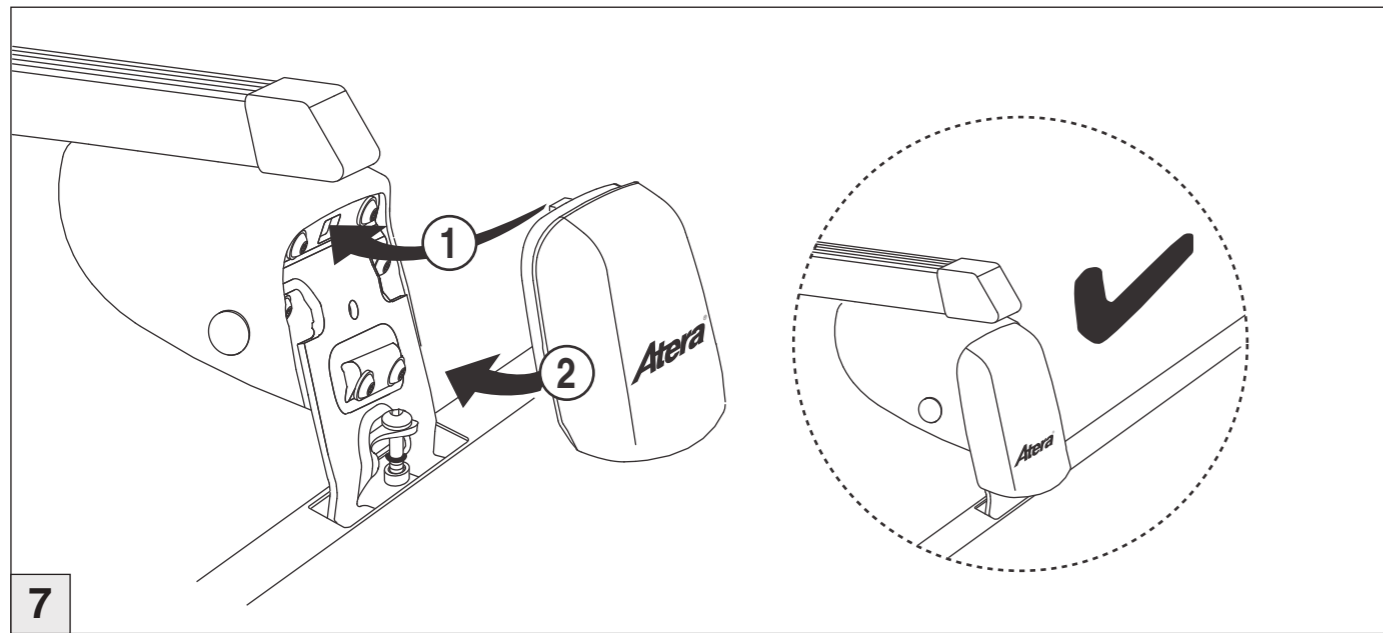

Atera® SIGNO

Peugeot
307 2001-

7

nur bei / only for Part-No.: 045 140

8

9

Atera® SIGNO

Peugeot
307 2001-