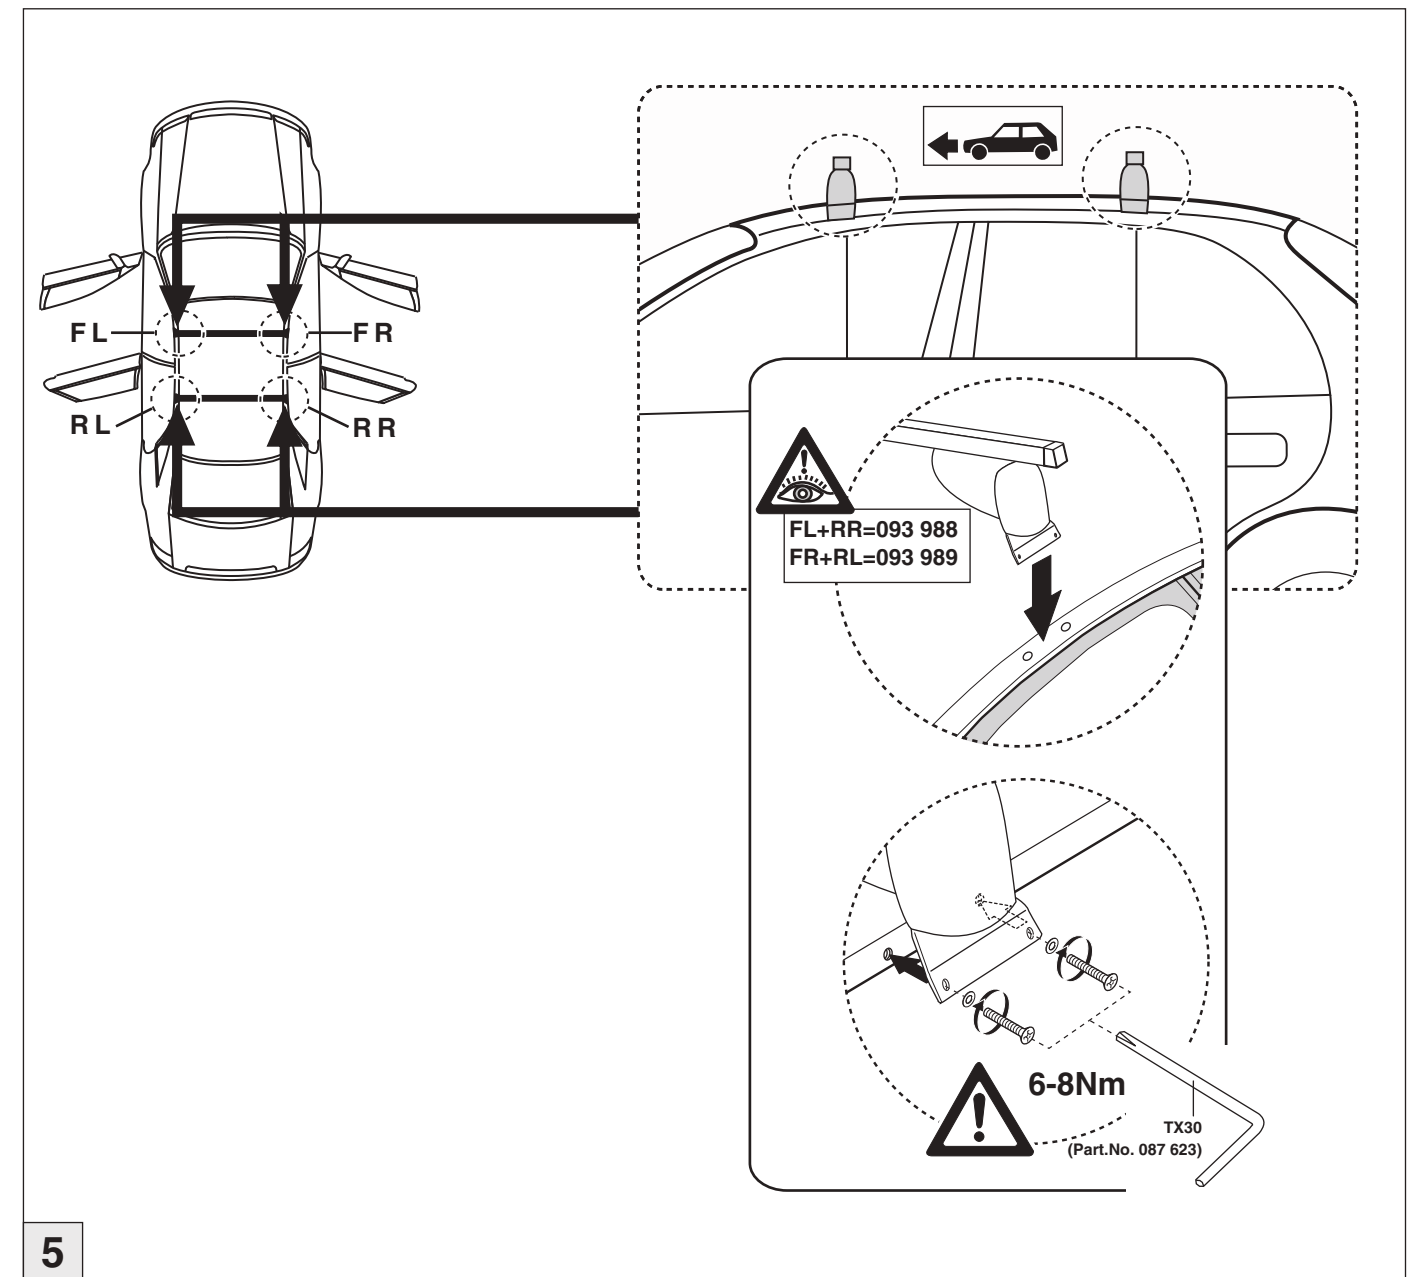

INFO

Atera SIGNO

Dacia Logan 2005-

Dacia Sandero 06/2008-01/2013
Dacia Sandero 01/2013-

4

1

2

3

5

FL+RR=093 988
FR+RL=093 989

6-8Nm

TX30
(Part.No. 087 623)