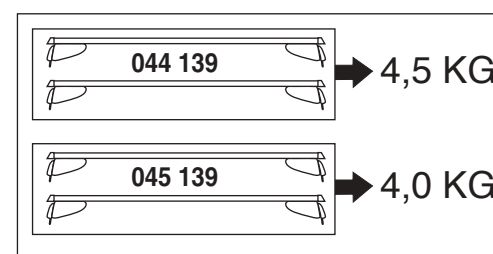

Atera SIGNO

Dacia Logan 2005–

Dacia Sandero 06/2008–01/2013
Dacia Sandero 01/2013–

nur bei / only for Part-No.: 045 139

Atera SIGNO

Dacia
Logan 2005–
Sandero 06/2008– 01/2013
Sandero 01/2013–

Part-No. : 044 139
Part-No. : 045 139