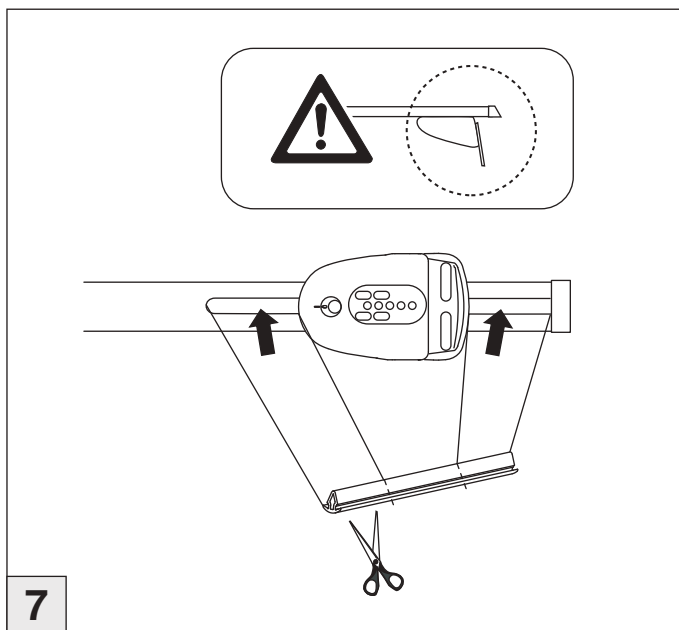

Atera SIGNO

Dacia Logan 2005–

Dacia Sandero 06/2008–01/2013
Dacia Sandero 01/2013–

nur bei / only for Part-No.: 045 139

Atera SIGNO

Dacia
Logan 2005–
Sandero 06/2008– 01/2013
Sandero 01/2013–

Part-No. : 044 139
Part-No. : 045 139

INFO

Atera SIGNO

Dacia Logan 2005-

Dacia Sandero 06/2008-01/2013
Dacia Sandero 01/2013-

4

1

2

3