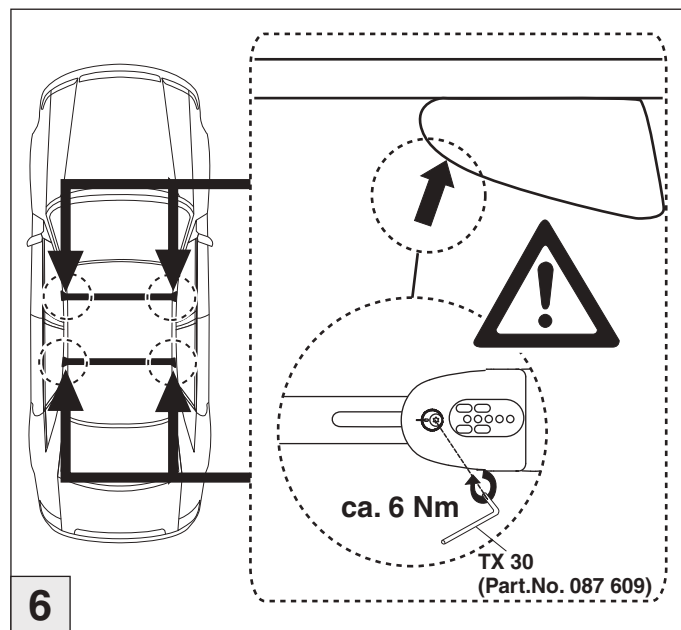

Atera SIGNO

Dacia Logan 2005–

Dacia Sandero 06/2008–01/2013
Dacia Sandero 01/2013–

nur bei / only for Part-No.: 045 139

Atera SIGNO

Dacia
Logan 2005–
Sandero 06/2008– 01/2013
Sandero 01/2013–

Part-No. : 044 139
Part-No. : 045 139

INFO

Atera SIGNO

Dacia Logan 2005-

Dacia Sandero 06/2008-01/2013
Dacia Sandero 01/2013-

4

1

2

3

5

FL+RR=093 988
FR+RL=093 989

6-8Nm

TX30
(Part.No. 087 623)