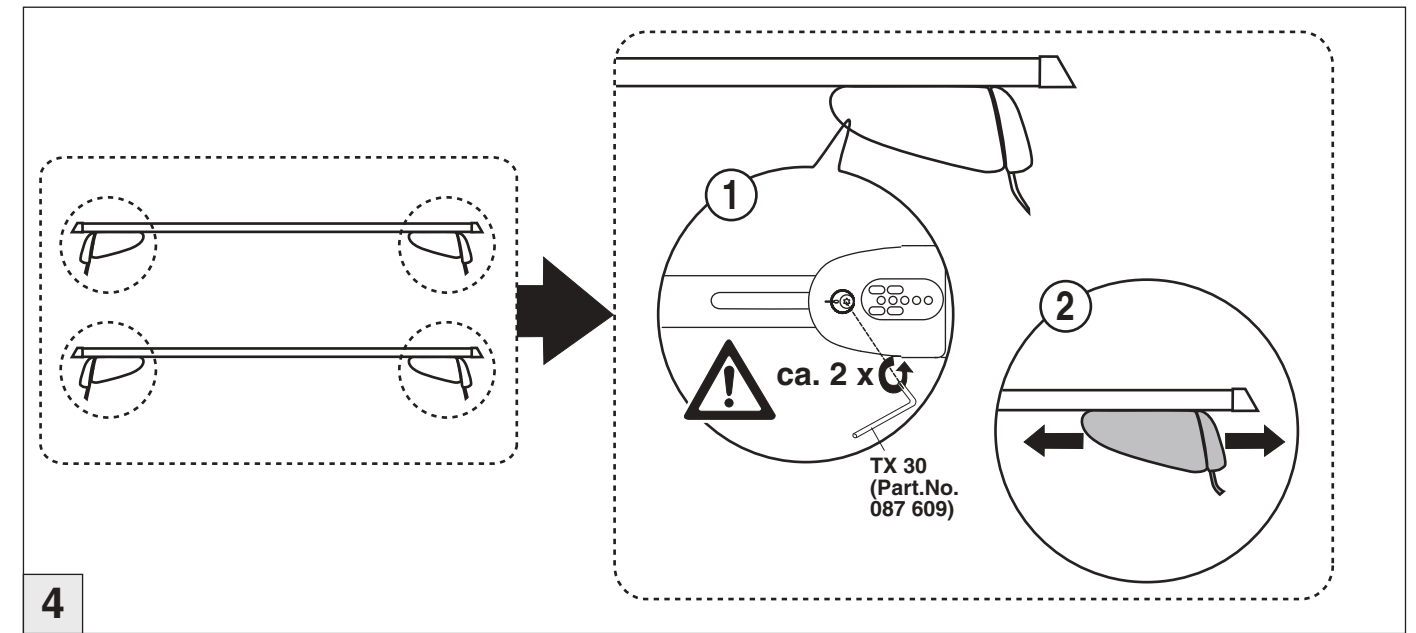

Atera SIGNO

Dacia Logan 2005-

Dacia Sandero 06/2008-01/2013
Dacia Sandero 01/2013-

4