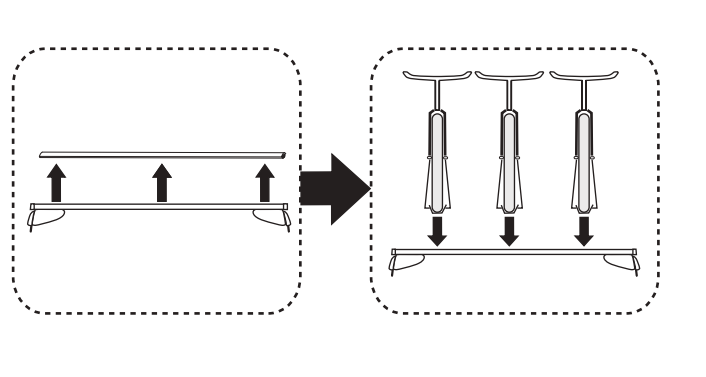

Atera SIGNO

Dacia Logan 2005–

Dacia Sandero 06/2008–01/2013
Dacia Sandero 01/2013–

nur bei / only for Part-No.: 045 139

Atera SIGNO

Dacia
Logan 2005–
Sandero 06/2008– 01/2013
Sandero 01/2013–

Part-No. : 044 139
Part-No. : 045 139