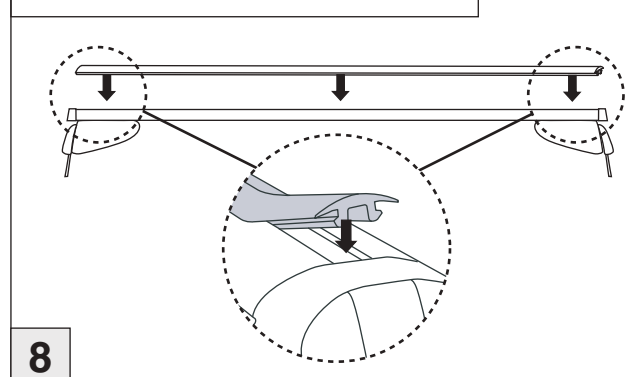

Atera SIGNO

Dacia Logan 2005–

Dacia Sandero 06/2008–01/2013
Dacia Sandero 01/2013–

nur bei / only for Part-No.: 045 139

Atera SIGNO

Dacia
Logan 2005–
Sandero 06/2008– 01/2013
Sandero 01/2013–

Part-No. : 044 139
Part-No. : 045 139