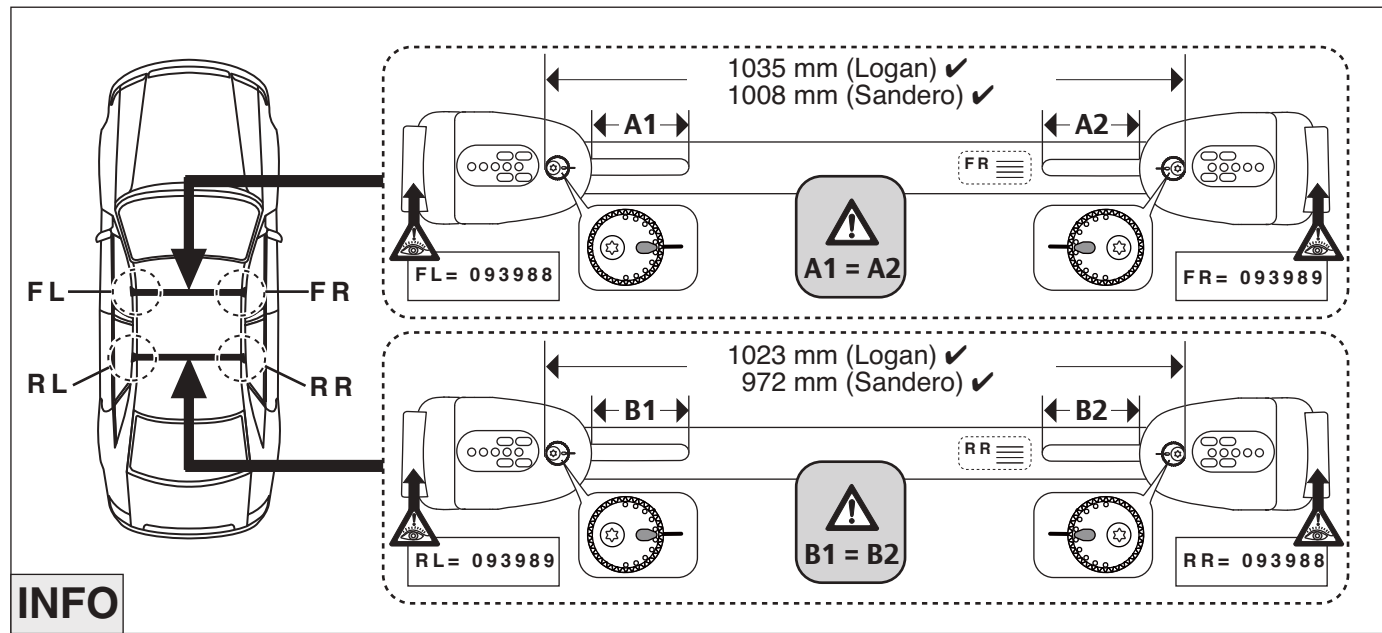

Atera SIGNO

Dacia Logan 2005–

Dacia Sandero 06/2008–01/2013
Dacia Sandero 01/2013–

nur bei / only for Part-No.: 045 139

Atera SIGNO

Dacia
Logan 2005–
Sandero 06/2008– 01/2013
Sandero 01/2013–

Part-No. : 044 139
Part-No. : 045 139

Atera
MADE IN GERMANY

Atera GmbH
Im Herrach 1
D-88299 Leutkirch
Servicetelefon: 0180-50 000 89
(14 ct/Min. aus dem dt. Festnetz)
E-Mail: info@atera.de

Atera SIGNO

Dacia Logan 2005-

Dacia Sandero 06/2008-01/2013
Dacia Sandero 01/2013-

INFO

Atera SIGNO

Dacia Logan 2005-

Dacia Sandero 06/2008-01/2013
Dacia Sandero 01/2013-

4

1

2

3

5

FL+RR=093 988
FR+RL=093 989

6-8Nm

TX30
(Part.No. 087 623)