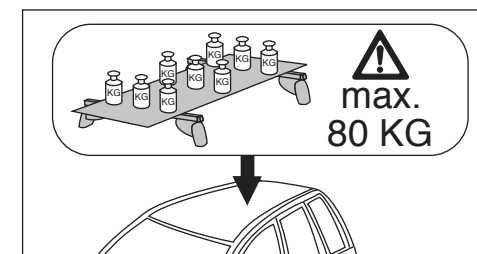

Atera SIGNO

Dacia Logan 2005–

Dacia Sandero 06/2008–01/2013
Dacia Sandero 01/2013–

nur bei / only for Part-No.: 045 139

Atera SIGNO

Dacia
Logan 2005–
Sandero 06/2008– 01/2013
Sandero 01/2013–

Part-No. : 044 139
Part-No. : 045 139