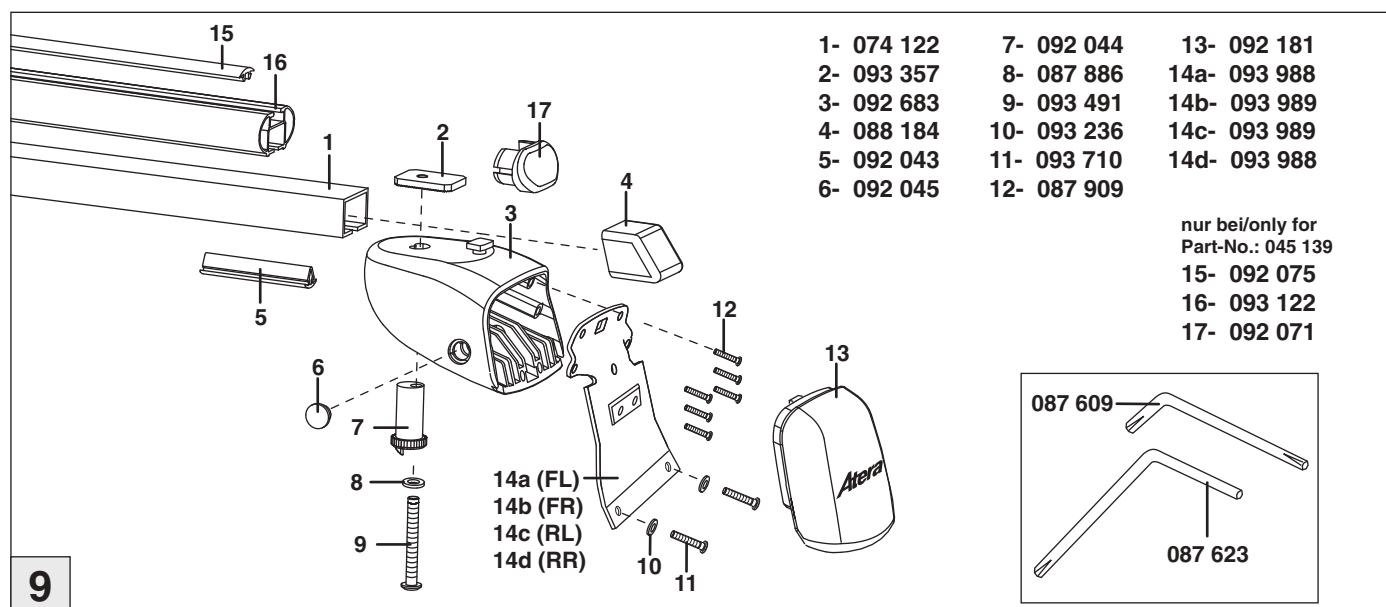

Atera SIGNO

Dacia Logan 2005–

Dacia Sandero 06/2008–01/2013
Dacia Sandero 01/2013–

nur bei / only for Part-No.: 045 139

Atera SIGNO

Dacia
Logan 2005–
Sandero 06/2008– 01/2013
Sandero 01/2013–

Part-No. : 044 139
Part-No. : 045 139

INFO

Atera SIGNO

Dacia Logan 2005-

Dacia Sandero 06/2008-01/2013
Dacia Sandero 01/2013-

4

1

2

3

5

FL+RR=093 988
FR+RL=093 989

6-8Nm

TX30
(Part.No. 087 623)