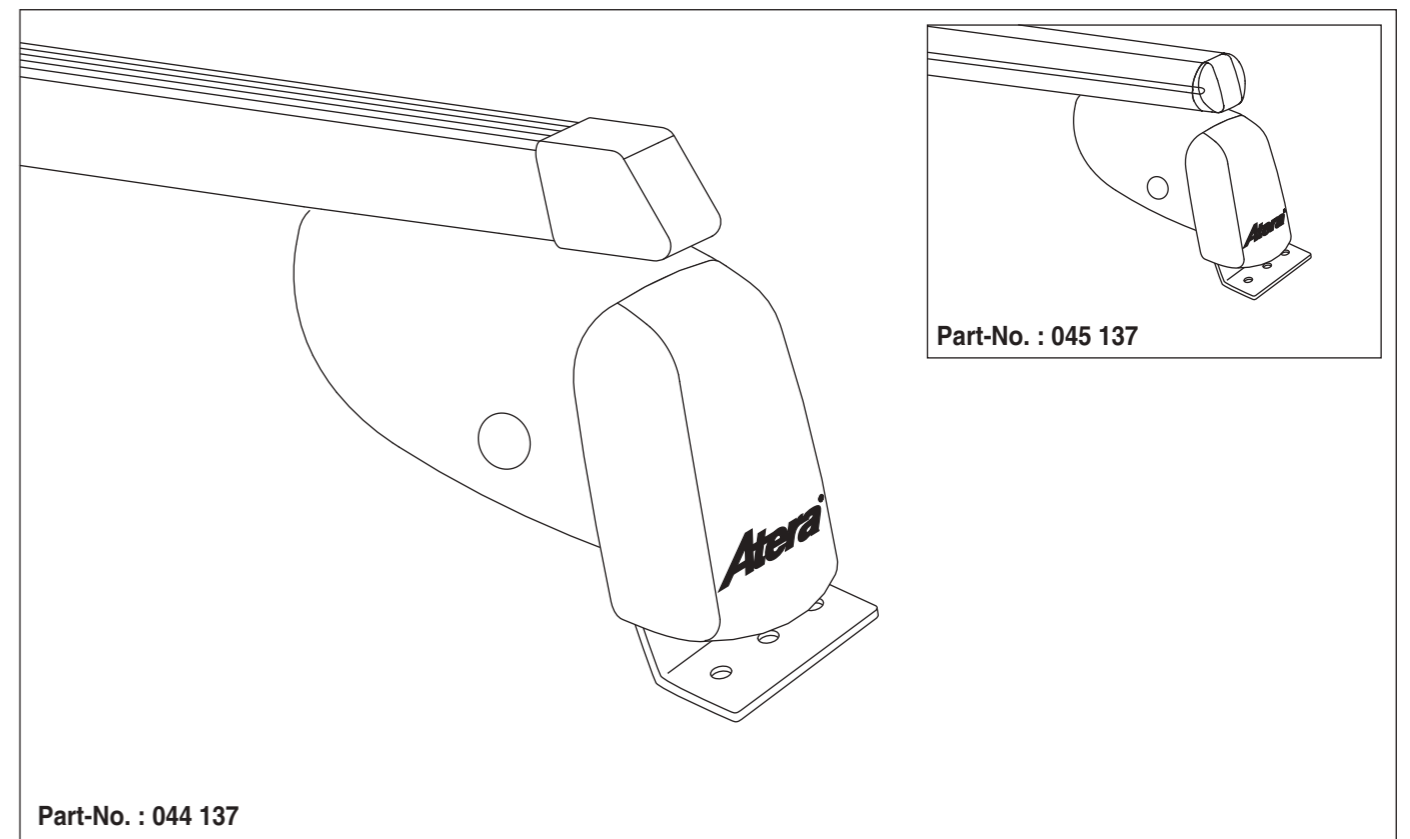

Part-No. : 044 137