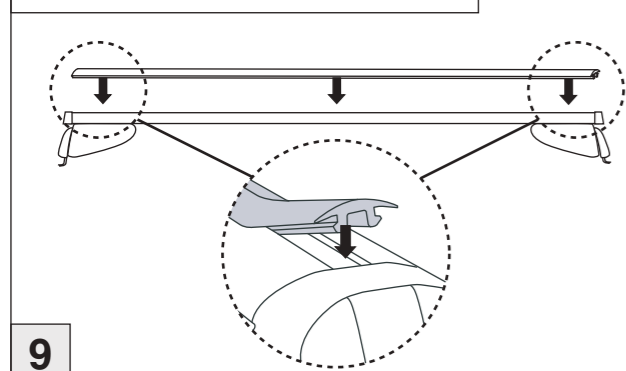

# Atera SIGNO

Land Rover

Discovery  
(mit C-Schiene/with C-rail)

12/2004 – 2013

Part-No. : 044 137  
Part-No. : 045 137

7

8

nur bei / only for Part-No.: 045 137