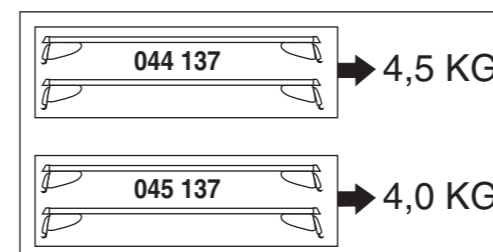

Atera
Atera GmbH
Im Herrach 1
D-88299 Leutkirch
Internet: www.atera.de