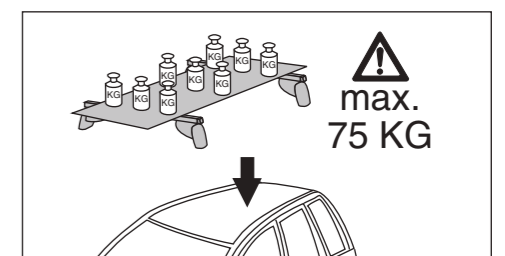

Atera
Atera GmbH
Im Herrach 1
D-88299 Leutkirch
Internet: www.atera.de