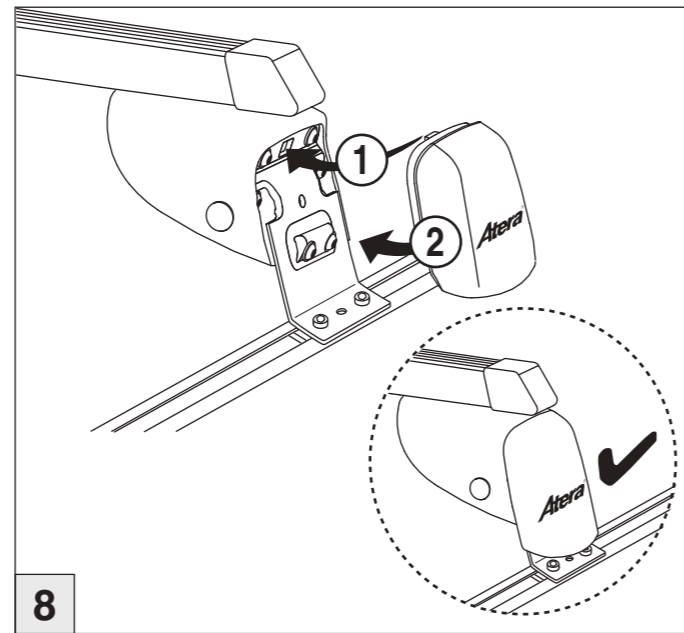

# Atera SIGNO

Land Rover

Discovery  
(mit C-Schiene/with C-rail)

12/2004 – 2013

Part-No. : 044 137  
Part-No. : 045 137

7

8

nur bei / only for Part-No.: 045 137

# Atera SIGNO

Land Rover Discovery  
(mit C-Schiene/with C-rail)

12/2004 – 2013