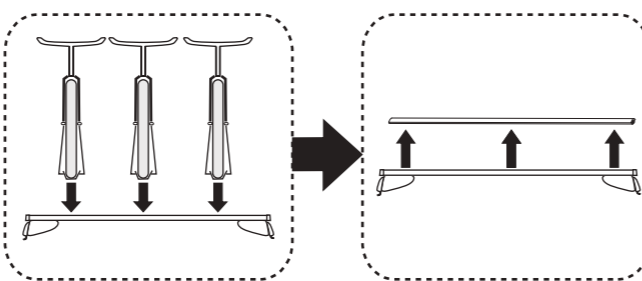

Atera SIGNO

Land Rover Discovery
(mit C-Schiene/with C-rail)

12/2004 – 2013

Atera SIGNO

Land Rover

Discovery
(mit C-Schiene/with C-rail)

12/2004 – 2013

Part-No. : 044 137
Part-No. : 045 137

7

8

nur bei / only for Part-No.: 045 137

9

10

Part-No. : 044 137

Atera
Atera GmbH
Im Herrach 1
D-88299 Leutkirch
Internet: www.atera.de