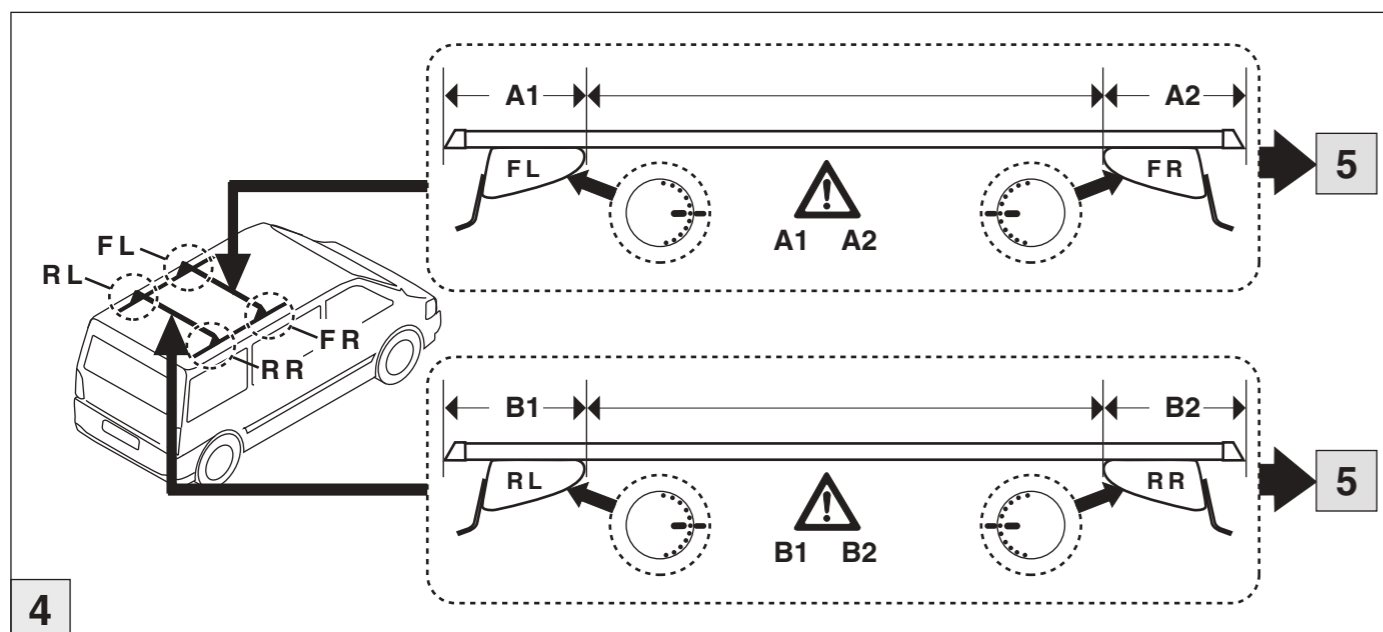

# Atera SIGNO

Land Rover

Discovery  
(mit C-Schiene/with C-rail)

12/2004 – 2013

Part-No. : 044 137  
Part-No. : 045 137

7

8

nur bei / only for Part-No.: 045 137

# Atera SIGNO

Land Rover Discovery  
(mit C-Schiene/with C-rail)

12/2004 – 2013