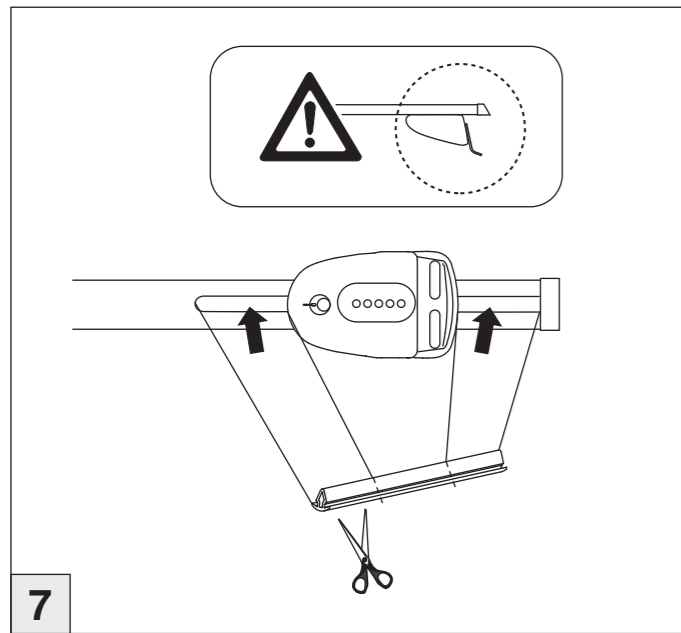

# Atera SIGNO

Land Rover Discovery  
(mit C-Schiene/with C-rail)

12/2004 – 2013

# Atera SIGNO

Land Rover

Discovery  
(mit C-Schiene/with C-rail)

12/2004 – 2013

Part-No. : 044 137  
Part-No. : 045 137

7

8

nur bei / only for Part-No.: 045 137