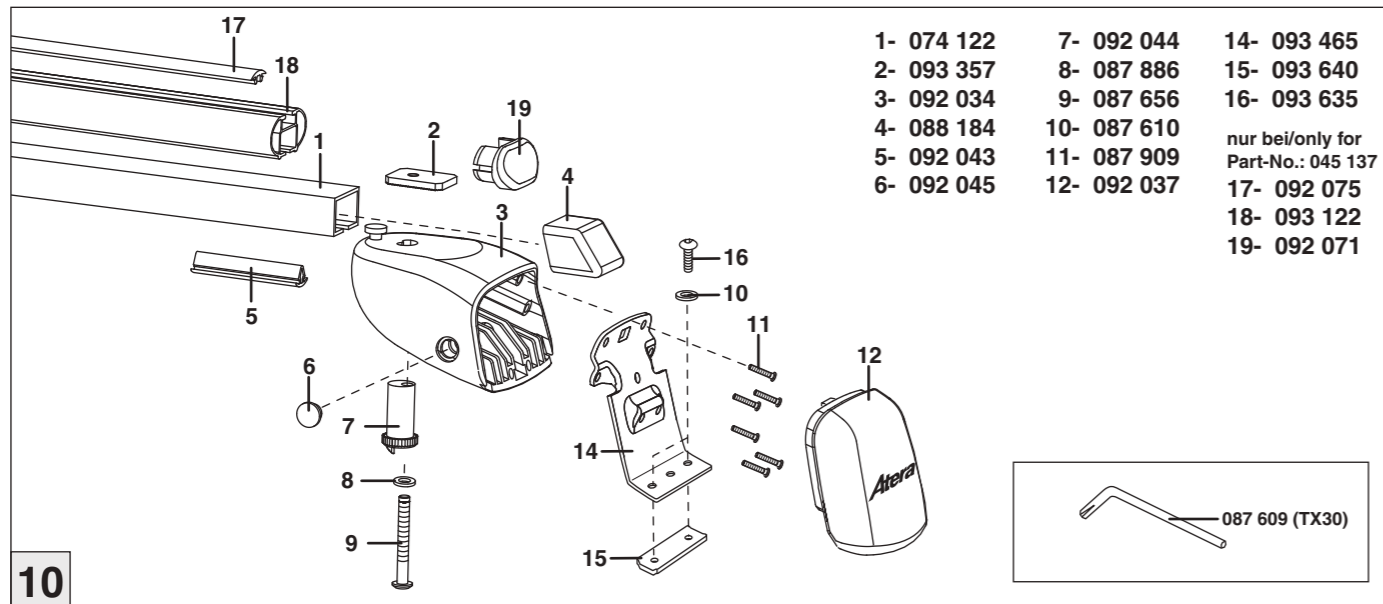

Atera SIGNO

Land Rover Discovery
(mit C-Schiene/with C-rail)

12/2004 – 2013

Atera SIGNO

Land Rover

Discovery
(mit C-Schiene/with C-rail)

12/2004 – 2013

Part-No. : 044 137
Part-No. : 045 137

7

8

nur bei / only for Part-No.: 045 137

9

10

Part-No. : 044 137

Atera
Atera GmbH
Im Herrach 1
D-88299 Leutkirch
Internet: www.atera.de