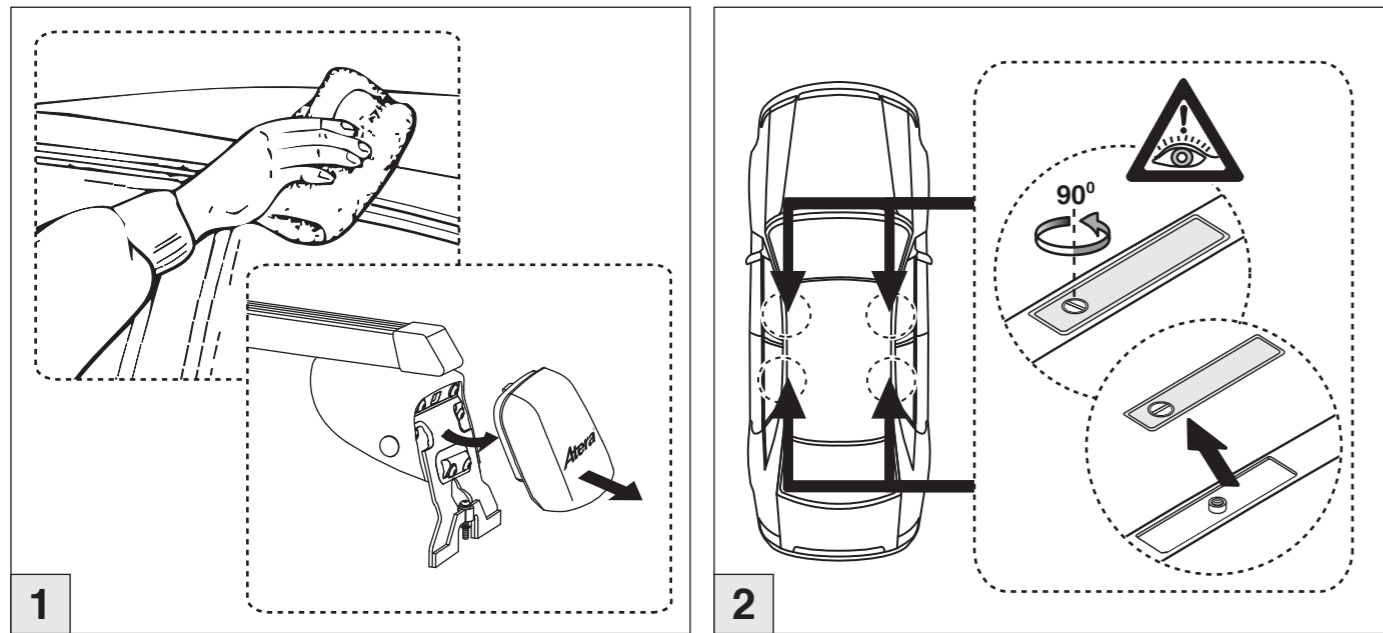

Atera SIGNO

Ford C-Max
Ford Focus (3+5-türig/doors/portes)

08/2003–11/2010
12/2004–04/2011

Ford Focus Kombi (o. Reiling/without rail/sans barres) 12/2004–04/2011
Ford Focus (4-türig/doors/portes) 04/2005–04/2011