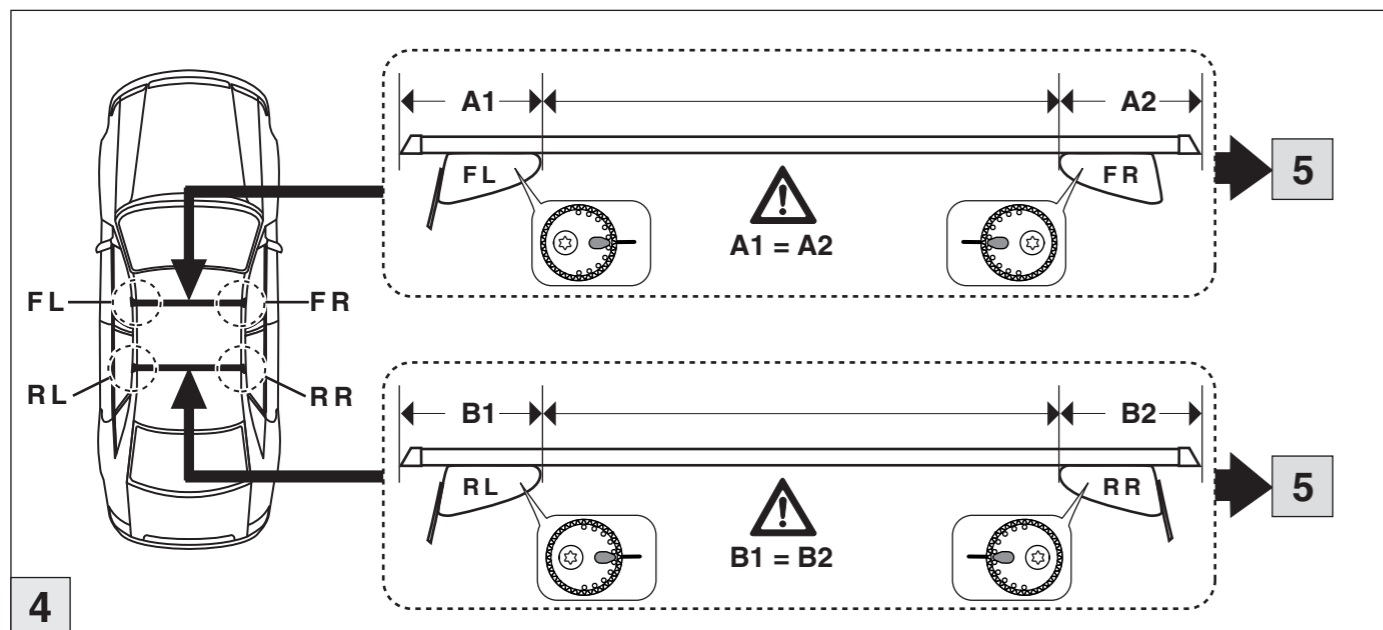

Atera SIGNO

Ford C-Max
Ford Focus (3+5-türig/doors/portes)

08/2003–11/2010
12/2004–04/2011

Ford Focus Kombi (o. Reiling/without rail/sans barres) 12/2004–04/2011
Ford Focus (4-türig/doors/portes) 04/2005–04/2011