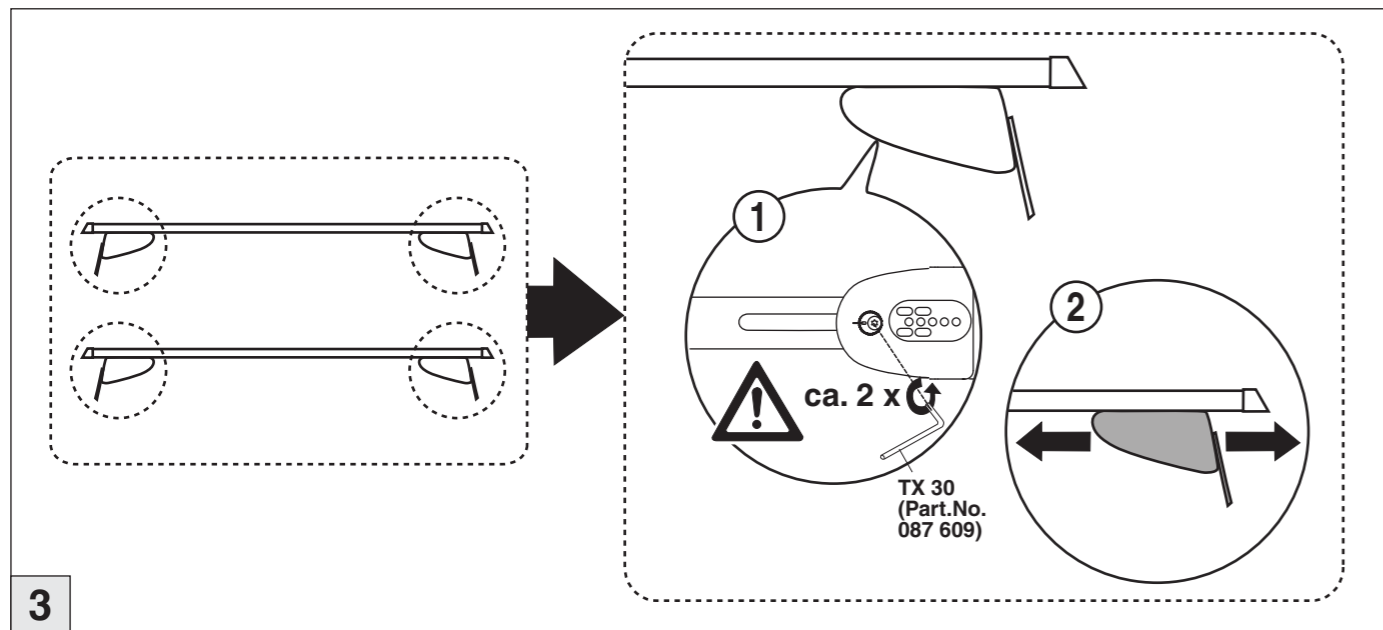

Atera SIGNO

Ford C-Max
Ford Focus (3+5-türig/doors/portes)

08/2003–11/2010
12/2004–04/2011

Ford Focus Kombi (o. Reiling/without rail/sans barres) 12/2004–04/2011
Ford Focus (4-türig/doors/portes) 04/2005–04/2011