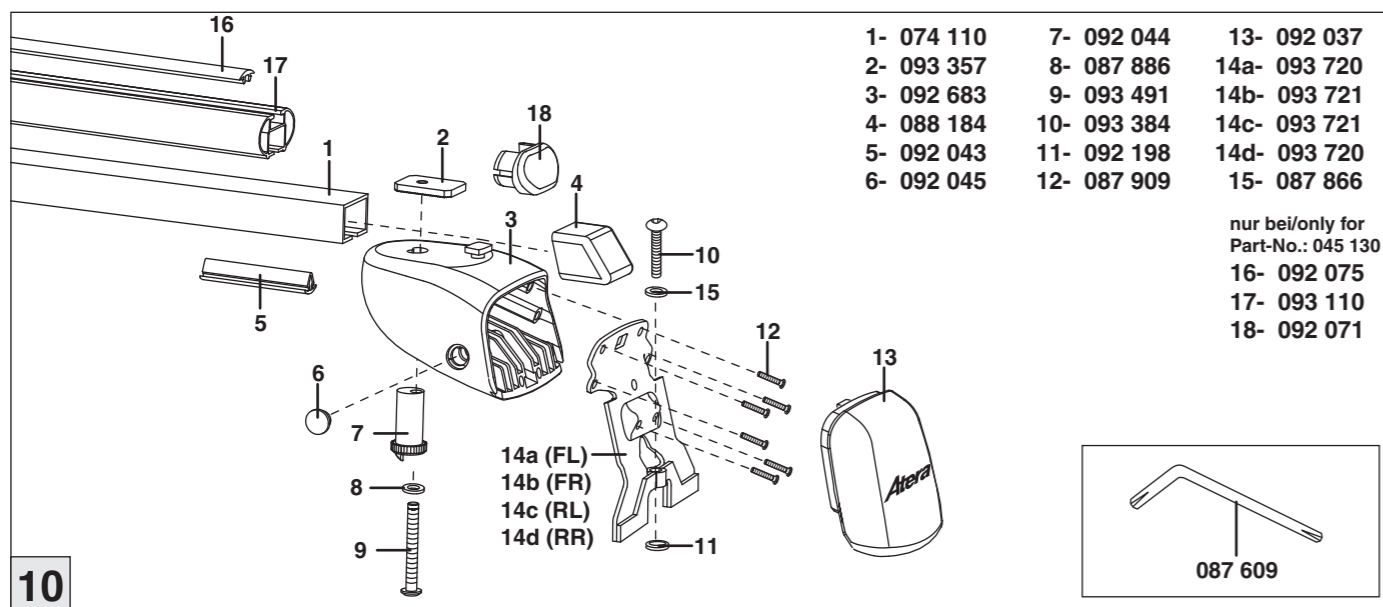

Atera SIGNO

Ford C-Max 08/2003–11/2010
Ford Focus 12/2004–04/2011
(3+5 türig/doors/portes)
Ford Focus Kombi 12/2004–04/2011
(ohne Reling/without rail/sans barres de toit)
Ford Focus 04/2005–04/2011
(4 türig/doors/portes)

Part-No. : 044 130
Part-No. : 045 130

nur bei / only for Part-No.: 045 130

Part-No. : 044 130

Part-No. : 045 130

Atera
MADE IN GERMANY

Atera GmbH
Im Herrach 1
D-88299 Leutkirch
Servicetelefon: 0180-50 000 89
(14 ct/Min. aus dem dt. Festnetz)
E-Mail: info@atera.de