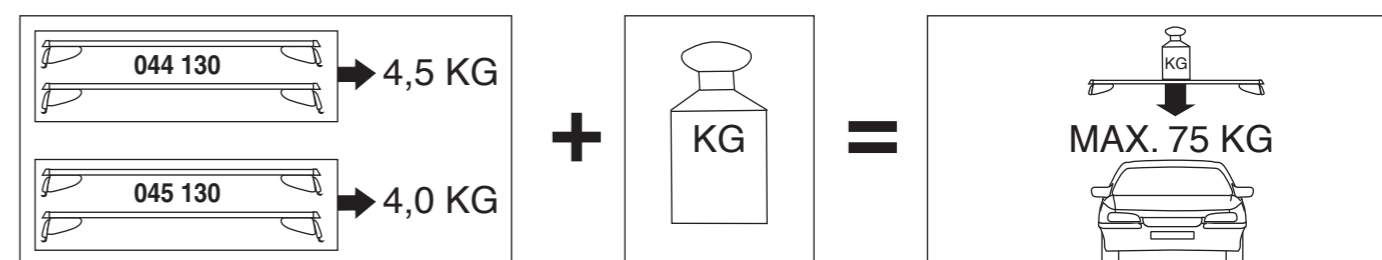

Part-No. : 044 130
Part-No. : 045 130

nur bei / only for Part-No.: 045 130

Part-No. : 044 130

Part-No. : 045 130

Atera
MADE IN GERMANY

Atera GmbH
Im Herrach 1
D-88299 Leutkirch
Servicetelefon: 0180-50 000 89
(14 ct/Min. aus dem dt. Festnetz)
E-Mail: info@atera.de