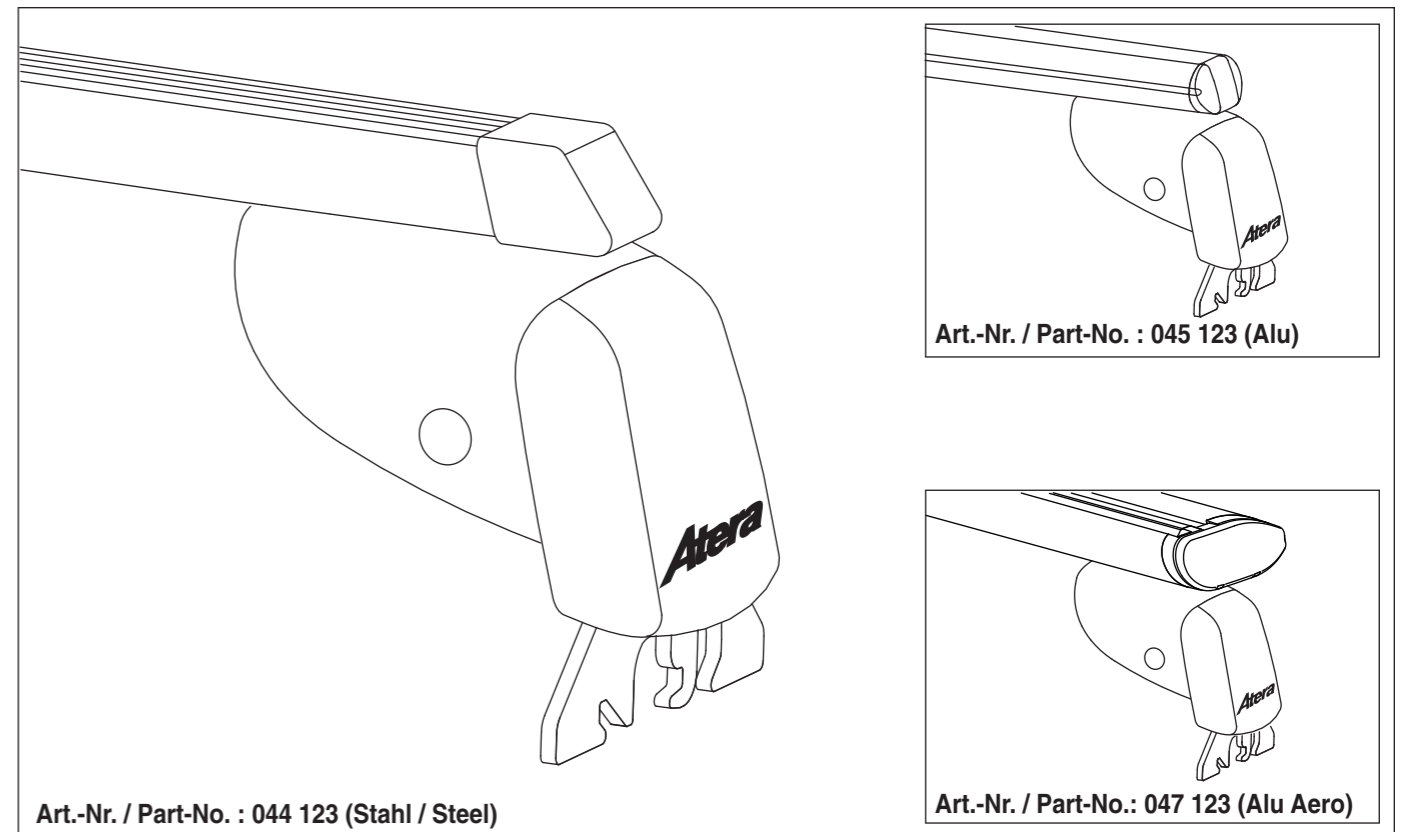

Opel Vectra Limousine	04/2002–
Opel Meriva	2003–
Opel Corsa	09/2006–
(3+5-türig/3+5 doors/3+5 portes)	
Opel Astra Limousine	12/2009–10/2015
(5-türig/5 dors/5 portes)	
Opel Astra GTC	01/2012–
Opel Zafira Tourer	01/2012–
(ohne Reling/without rails)	
Opel Astra Stufenheck	10/2012–
(4-türig/4 dors/4 portes)	
Opel Adam	01/2013–

Art.-Nr. / Part-No. : 044 123
Art.-Nr. / Part-No. : 045 123
Art.-Nr. / Part-No. : 047 123