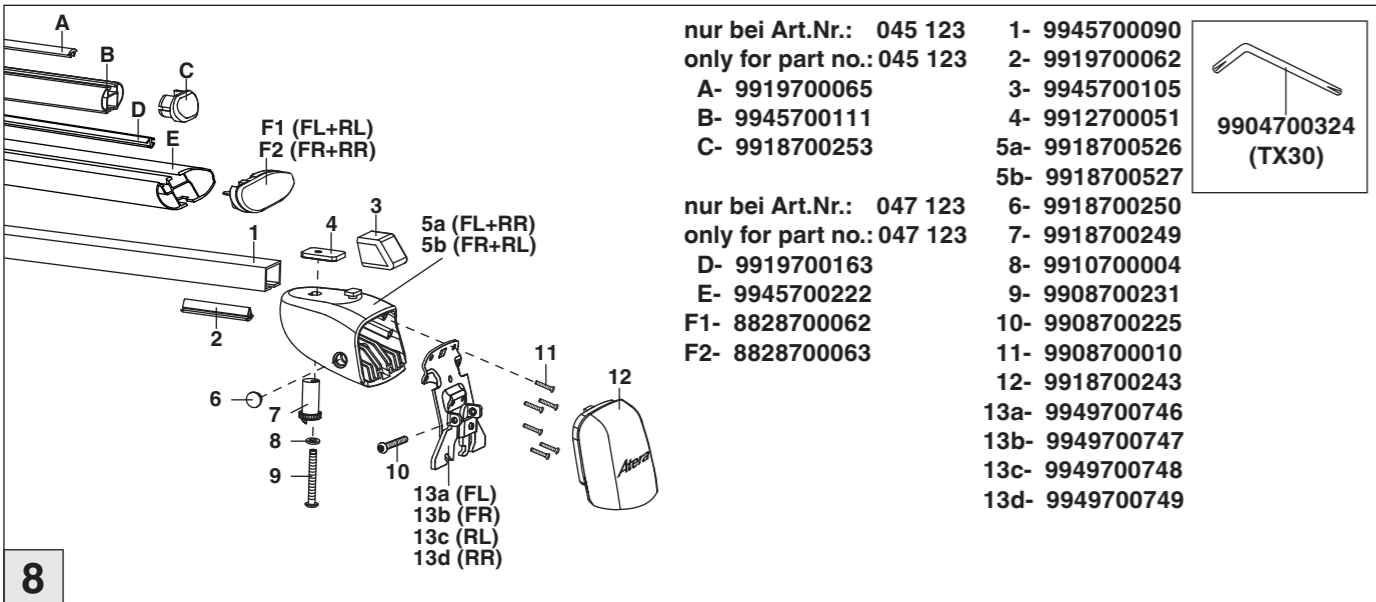

6

nur bei / only for Part-No.: 045 123

7

8

Atera SIGNO

Opel Vectra Limousine	04/2002–
Opel Meriva	2003–
Opel Corsa	09/2006–
(3+5-türig/3+5 doors/3+5 portes)	
Opel Astra Limousine	12/2009–10/2015
(5-türig/5 dors/5 portes)	
Opel Astra GTC	01/2012–
Opel Zafira Tourer	01/2012–
(ohne Reling/without rails)	
Opel Astra Stufenheck	10/2012–
(4-türig/4 dors/4 portes)	
Opel Adam	01/2013–

Art.-Nr. / Part-No. : 044 123
 Art.-Nr. / Part-No. : 045 123
 Art.-Nr. / Part-No. : 047 123

Atera
 MADE IN GERMANY

Atera GmbH
 Im Herrach 1
 D-88299 Leutkirch
 Internet: www.atera.de

© ATERA GmbH
 Ref.-Nr.: 044 123_096454412300_992570050200
 Ref.-Nr.: 045 123_096454512300_992570050200
 Ref.-Nr.: 047 123_096434712300_992570050200
 Stand/State: 14/12/2017 – Rev 00 Ver 11