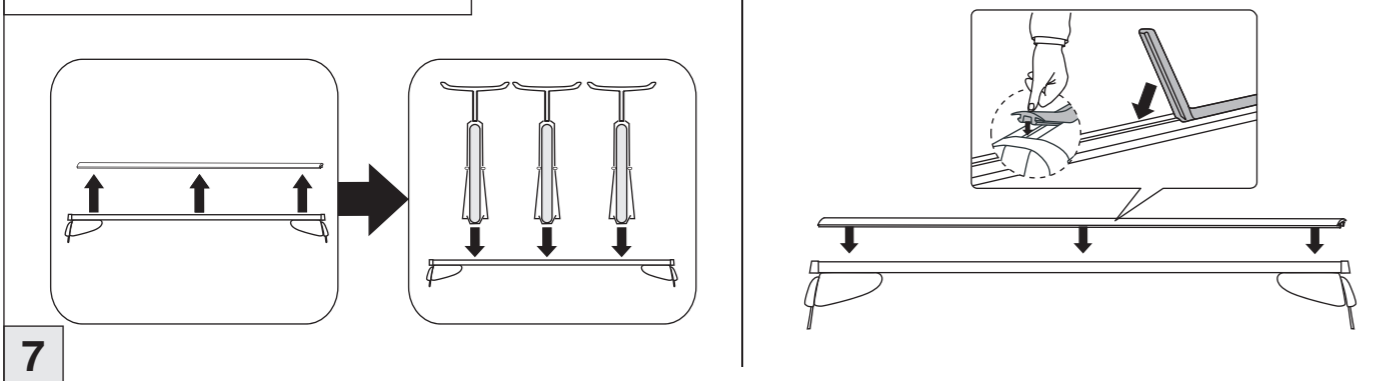

6

nur bei / only for Part-No.: 045 123

7

8

Atera SIGNO

Opel Vectra Limousine	04/2002–
Opel Meriva	2003–
Opel Corsa	09/2006–
(3+5-türig/3+5 doors/3+5 portes)	
Opel Astra Limousine	12/2009–10/2015
(5-türig/5 dors/5 portes)	
Opel Astra GTC	01/2012–
Opel Zafira Tourer	01/2012–
(ohne Reling/without rails)	
Opel Astra Stufenheck	10/2012–
(4-türig/4 dors/4 portes)	
Opel Adam	01/2013–