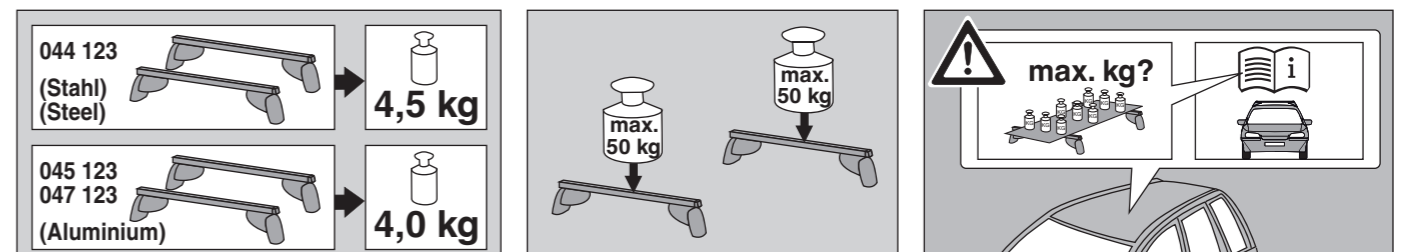

Opel Vectra Limousine	04/2002–
Opel Meriva	2003–
Opel Corsa	09/2006–
(3+5-türig/3+5 doors/3+5 portes)	
Opel Astra Limousine	12/2009–10/2015
(5-türig/5 dors/5 portes)	
Opel Astra GTC	01/2012–
Opel Zafira Tourer	01/2012–
(ohne Reling/without rails)	
Opel Astra Stufenheck	10/2012–
(4-türig/4 dors/4 portes)	
Opel Adam	01/2013–

Art.-Nr. / Part-No. : 044 123
Art.-Nr. / Part-No. : 045 123
Art.-Nr. / Part-No. : 047 123