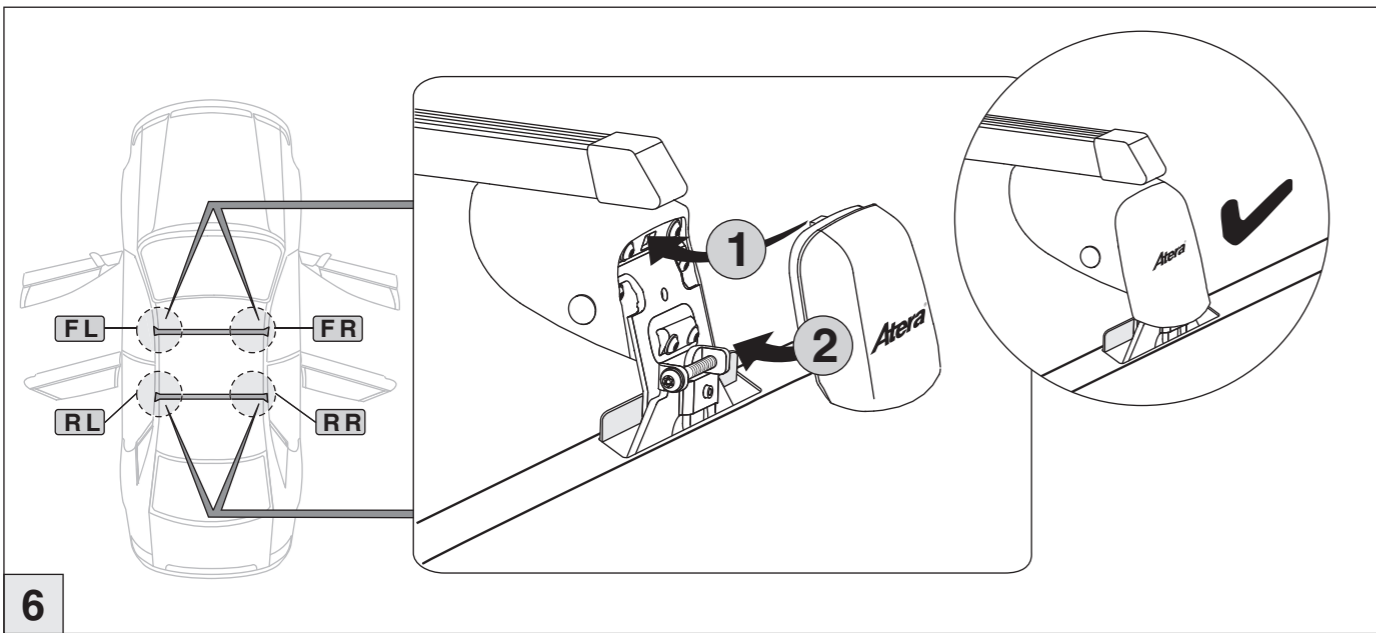

6

nur bei / only for Part-No.: 045 123

7

8

Atera SIGNO

Opel Vectra Limousine	04/2002–
Opel Meriva	2003–
Opel Corsa	09/2006–
(3+5-türig/3+5 doors/3+5 portes)	
Opel Astra Limousine	12/2009–10/2015
(5-türig/5 dors/5 portes)	
Opel Astra GTC	01/2012–
Opel Zafira Tourer	01/2012–
(ohne Reling/without rails)	
Opel Astra Stufenheck	10/2012–
(4-türig/4 dors/4 portes)	
Opel Adam	01/2013–