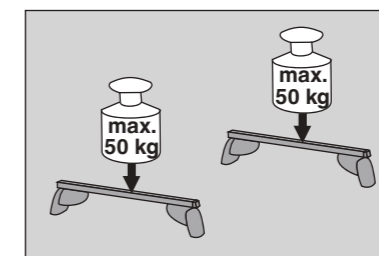

Opel
 Astra Limousine 04/2004 – 12/2009
 (ohne Reling/without rail/sans barres de toit)
 Astra Caravan 09/2004 – 04/2016
 (ohne Reling/without rail/sans barres de toit)
 Astra Coupe 10/2004 –
 (ohne Reling/without rail/sans barres de toit)
 Zafira 07/2005 –
 (ohne Reling/without rail/sans barres de toit)
 Saab
 9-3 Sport 09/2007–
 (Limousine + Kombi ohne Reling/without rail/sans barres de toit)
 Cadillac
 BLS 2005–
 (ohne Reling/without rail/sans barres de toit)
 Part-No. : 044 120
 Part-No. : 045 120