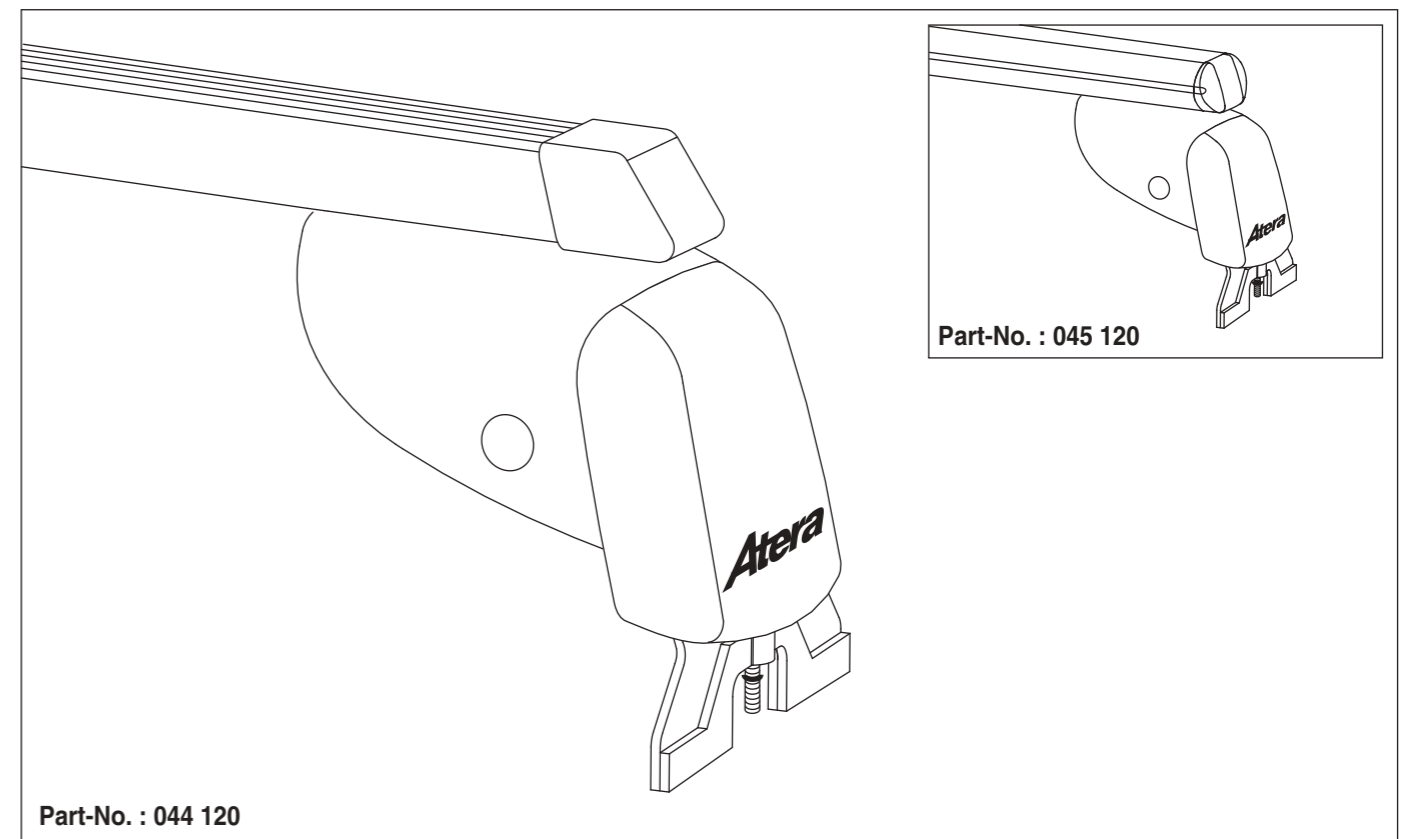

Opel
 Astra Limousine 04/2004 – 12/2009
 (ohne Reling/without rail/sans barres de toit)
 Astra Caravan 09/2004 – 04/2016
 (ohne Reling/without rail/sans barres de toit)
 Astra Coupe 10/2004 –
 (ohne Reling/without rail/sans barres de toit)
 Zafira 07/2005 –
 (ohne Reling/without rail/sans barres de toit)
 Saab
 9-3 Sport 09/2007–
 (Limousine + Kombi ohne Reling/without rail/sans barres de toit)
 Cadillac
 BLS 2005–
 (ohne Reling/without rail/sans barres de toit)
 Part-No. : 044 120
 Part-No. : 045 120