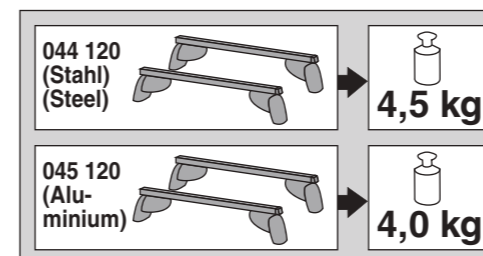

Opel
 Astra Limousine 04/2004 – 12/2009
 (ohne Reling/without rail/sans barres de toit)
 Astra Caravan 09/2004 – 04/2016
 (ohne Reling/without rail/sans barres de toit)
 Astra Coupe 10/2004 –
 (ohne Reling/without rail/sans barres de toit)
 Zafira 07/2005 –
 (ohne Reling/without rail/sans barres de toit)
 Saab
 9-3 Sport 09/2007–
 (Limousine + Kombi ohne Reling/without rail/sans barres de toit)
 Cadillac
 BLS 2005–
 (ohne Reling/without rail/sans barres de toit)
 Part-No. : 044 120
 Part-No. : 045 120