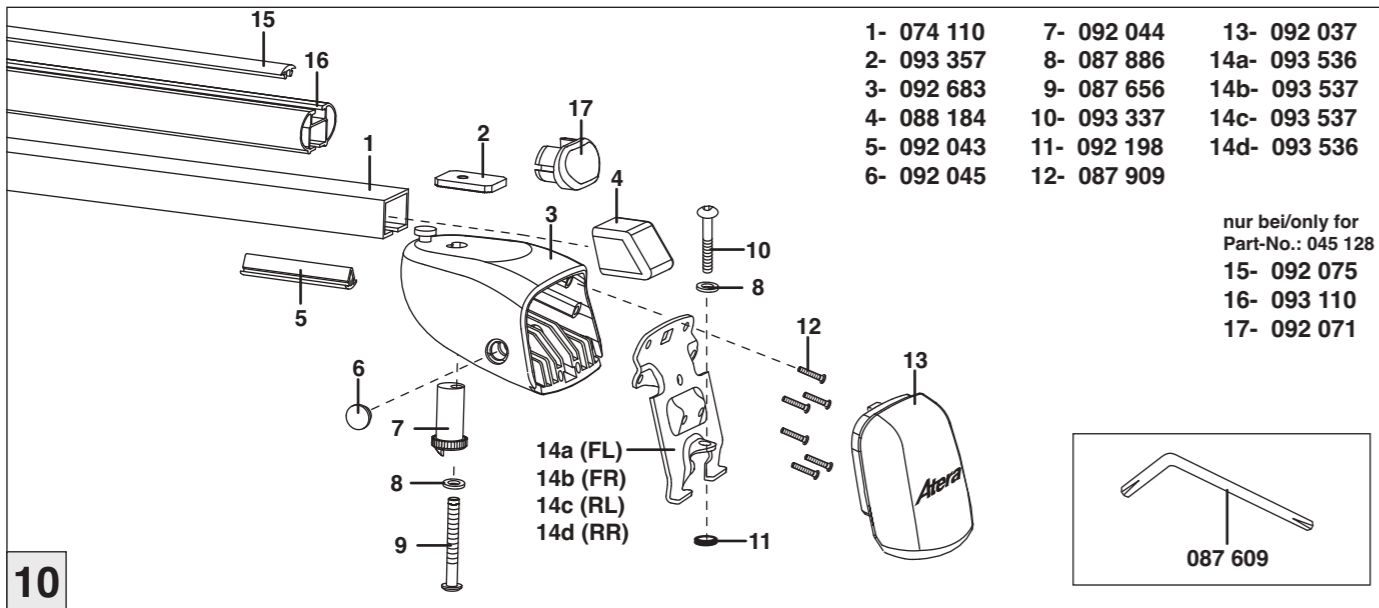

Atera SIGNO

Renault Megane 11/2002–11/2008
Renault Scenic 07/2003–05/2009

Renault Megane RS 04/2007–11/2013
Renault Grand Scenic XXL 09/2006–