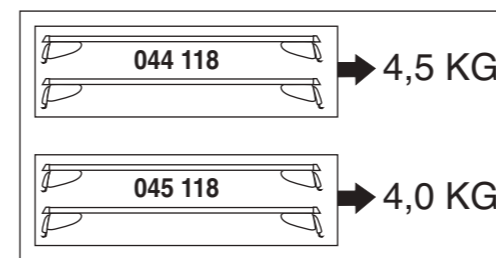

Atera SIGNO

Renault
Megane (3/5-türig/doors/portes) 11/2002–11/2008
Megane RS 04/2007–11/2013
Scenic 07/2003–05/2009
Grand Scenic XXL 09/2006–
Part-No. : 044 118
Part-No. : 045 118

Atera SIGNO

Renault Megane 11/2002–11/2008
Renault Scenic 07/2003–05/2009