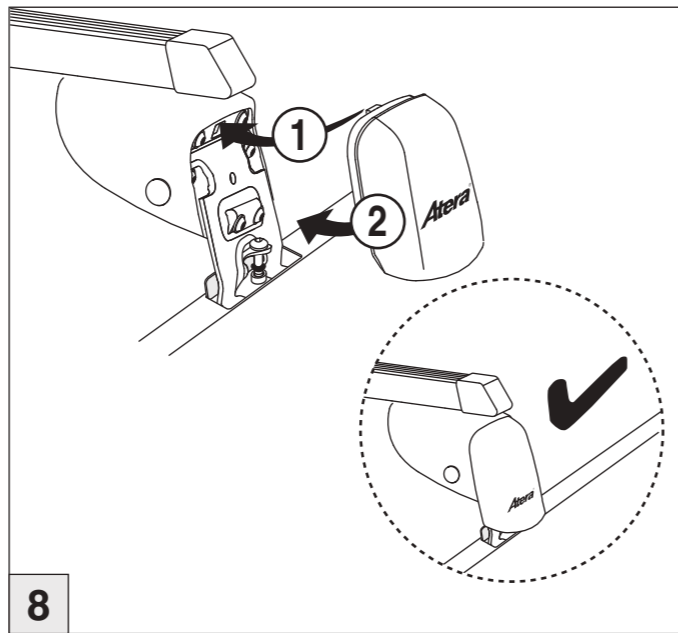

Atera SIGNO

Renault Megane 11/2002–11/2008
Renault Scenic 07/2003–05/2009

Renault Megane RS 04/2007–11/2013
Renault Grand Scenic XXL 09/2006–