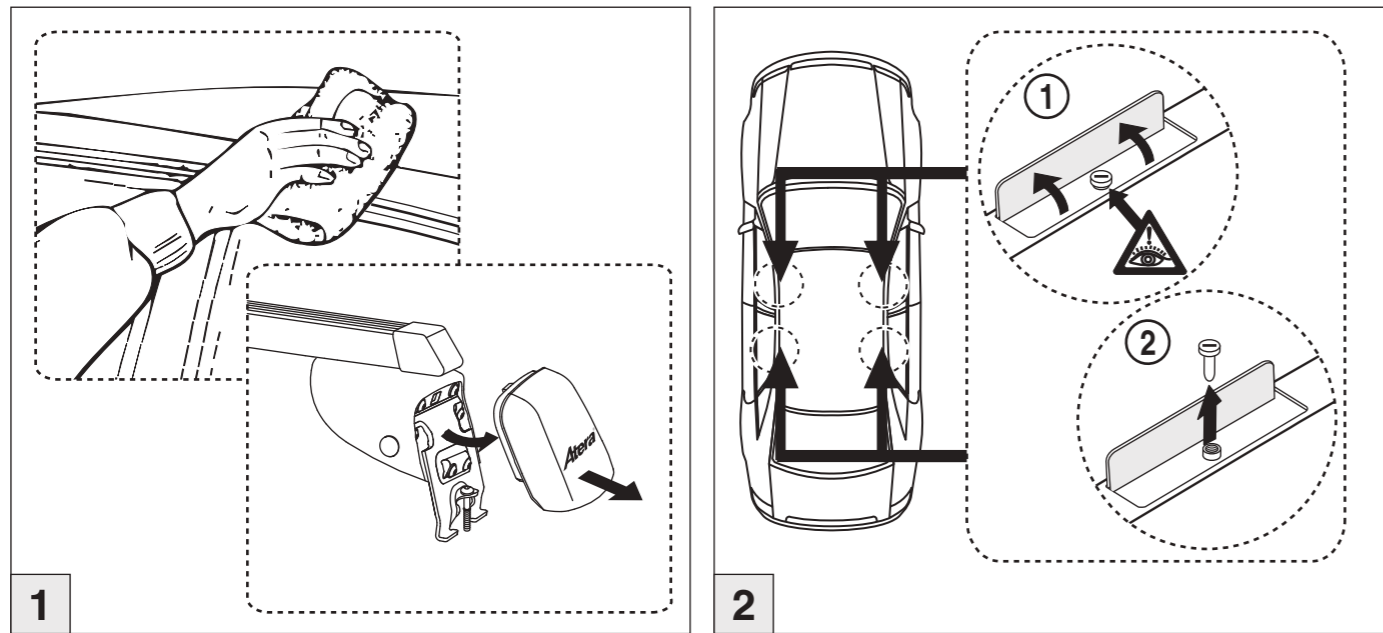

Atera SIGNO

Renault Megane 11/2002–11/2008
Renault Scenic 07/2003–05/2009

Renault Megane RS 04/2007–11/2013
Renault Grand Scenic XXL 09/2006–