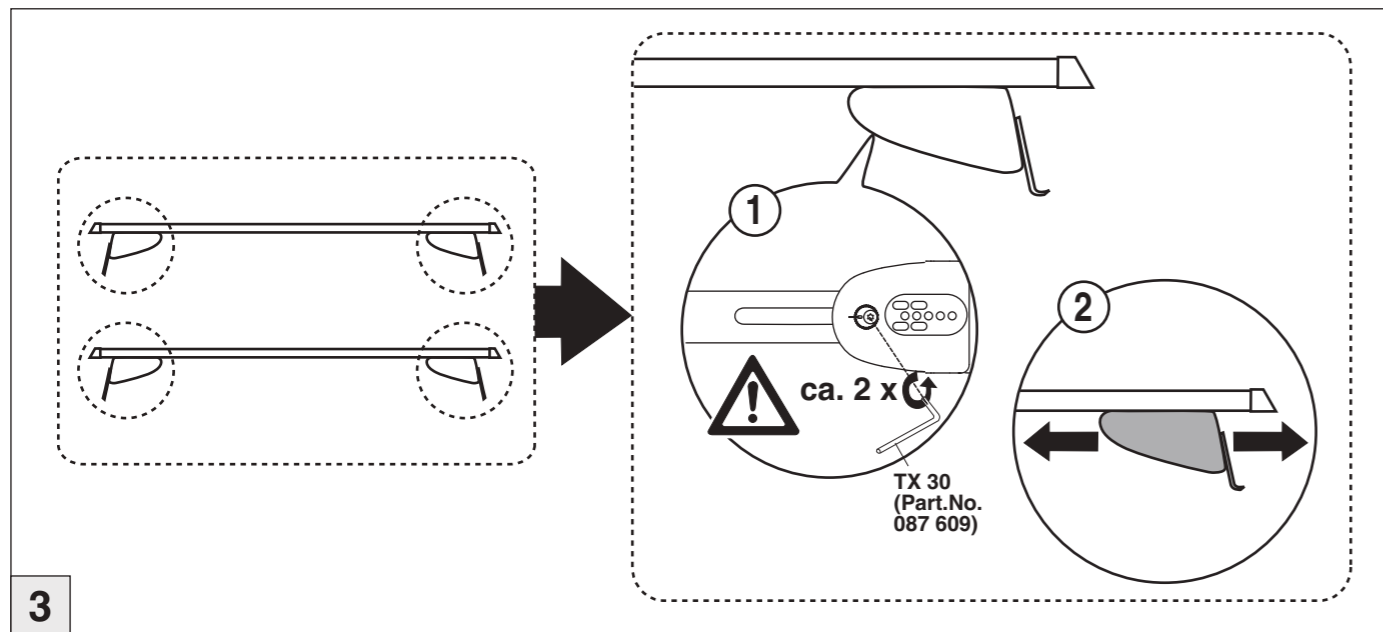

Atera SIGNO

Renault Megane 11/2002–11/2008
Renault Scenic 07/2003–05/2009

Renault Megane RS 04/2007–11/2013
Renault Grand Scenic XXL 09/2006–