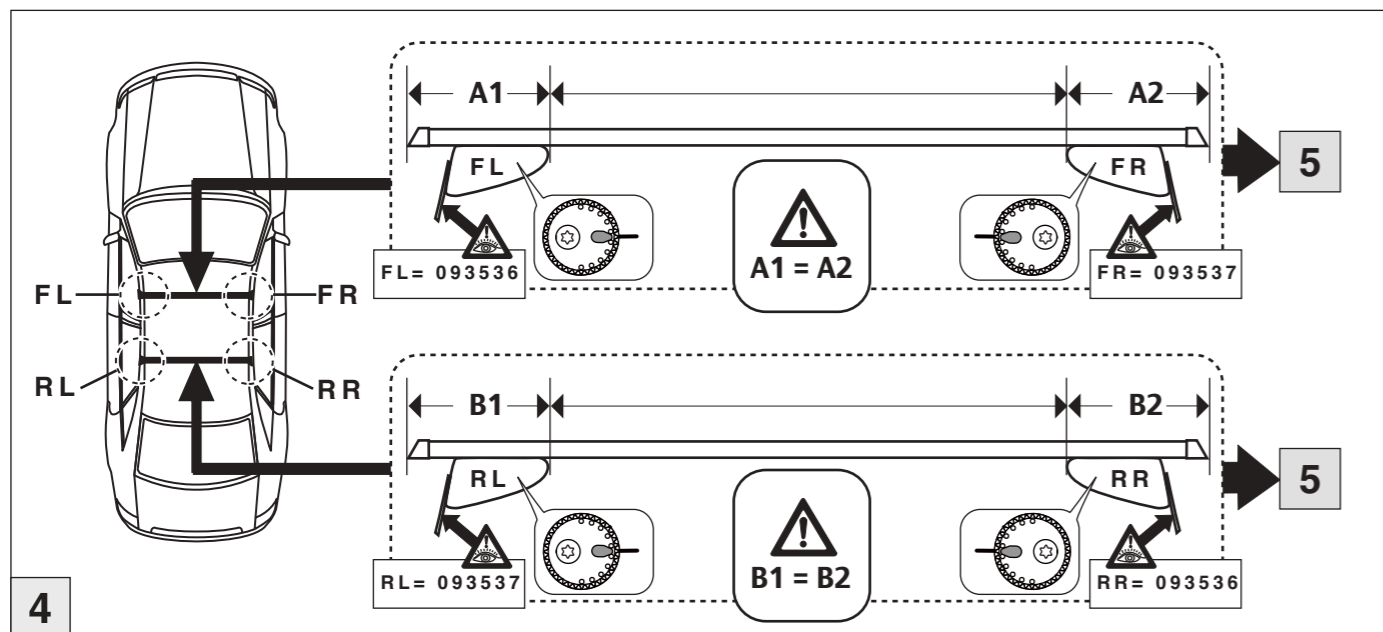

Atera SIGNO

Renault Megane 11/2002–11/2008
Renault Scenic 07/2003–05/2009

Renault Megane RS 04/2007–11/2013
Renault Grand Scenic XXL 09/2006–