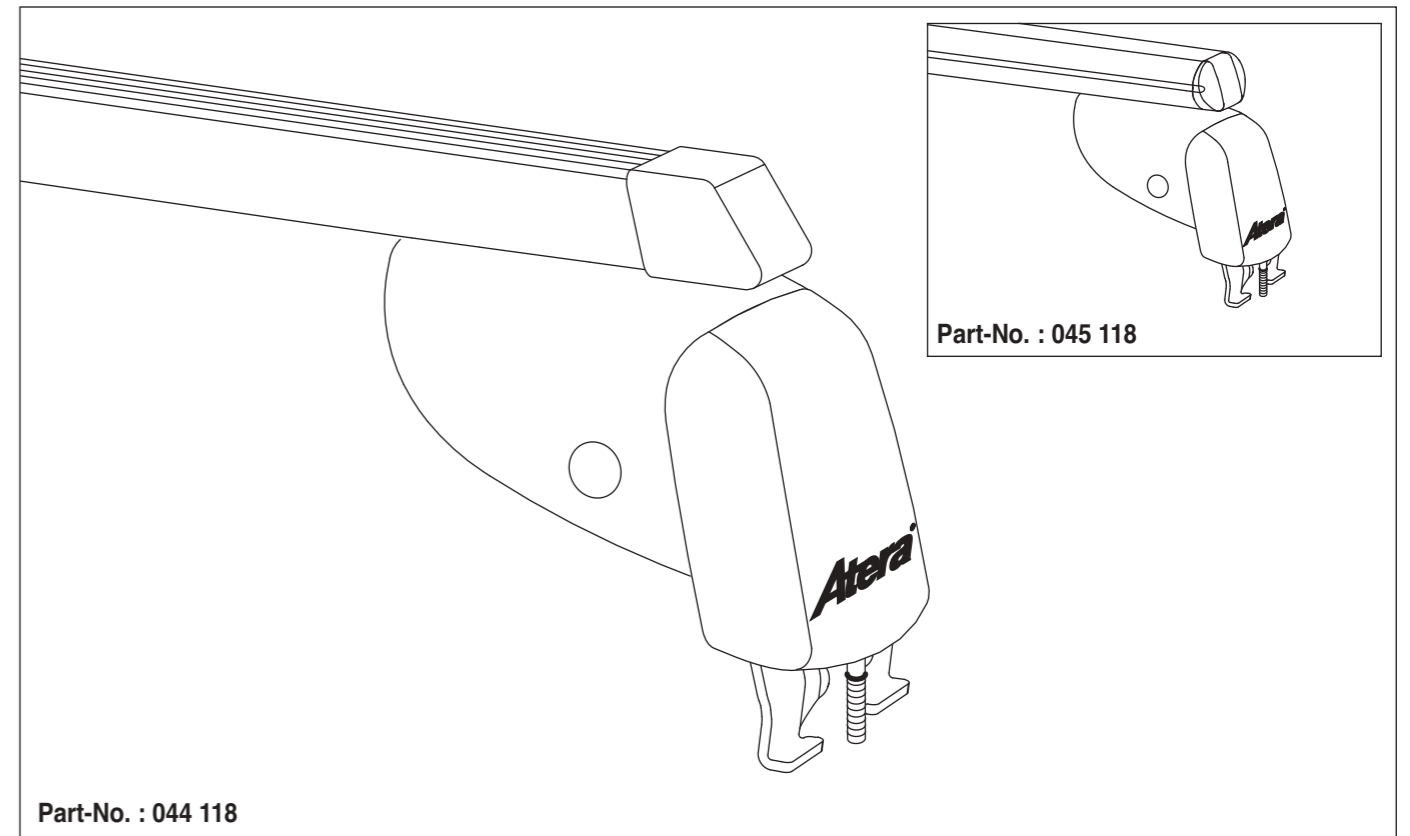

Atera SIGNO

Renault
Megane (3/5-türig/doors/portes) 11/2002–11/2008
Megane RS 04/2007–11/2013
Scenic 07/2003–05/2009
Grand Scenic XXL 09/2006–
Part-No. : 044 118
Part-No. : 045 118

Atera SIGNO

Renault Megane 11/2002–11/2008
Renault Scenic 07/2003–05/2009