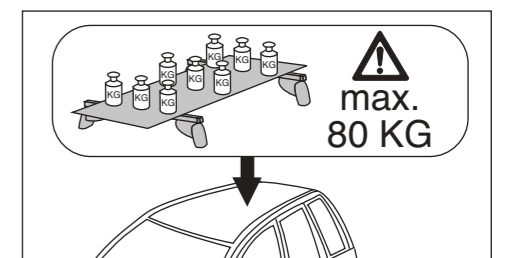

Atera SIGNO

Renault
Megane (3/5-türig/doors/portes) 11/2002–11/2008
Megane RS 04/2007–11/2013
Scenic 07/2003–05/2009
Grand Scenic XXL 09/2006–
Part-No. : 044 118
Part-No. : 045 118

Atera SIGNO

Renault Megane 11/2002–11/2008
Renault Scenic 07/2003–05/2009