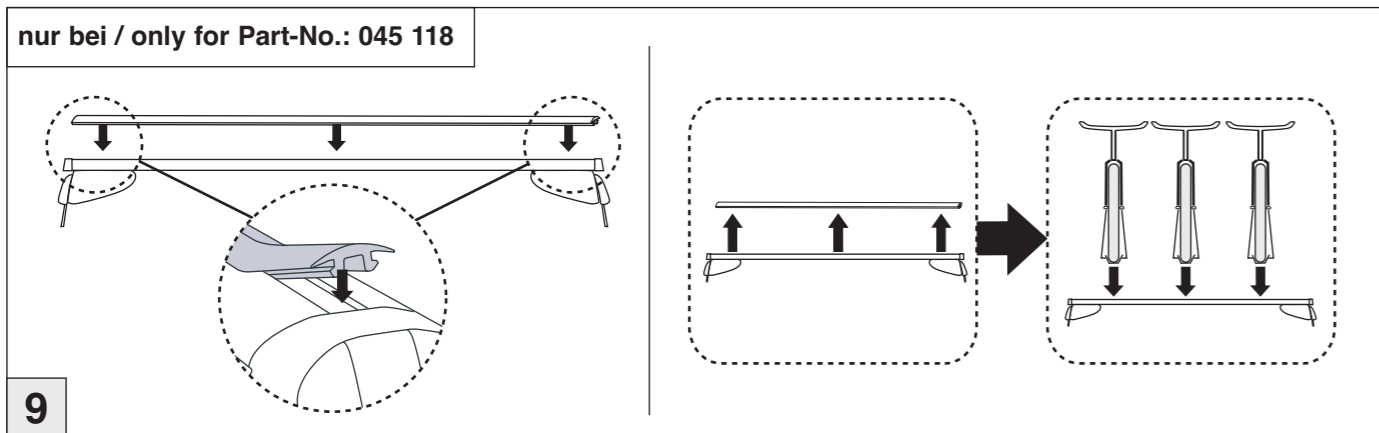

Atera SIGNO

Renault Megane 11/2002–11/2008
Renault Scenic 07/2003–05/2009

Renault Megane RS 04/2007–11/2013
Renault Grand Scenic XXL 09/2006–