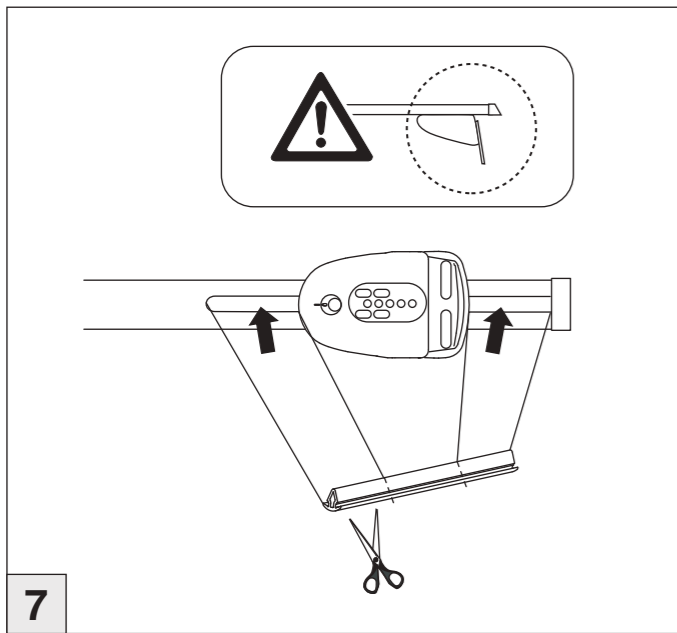

Atera SIGNO

Renault Megane 11/2002–11/2008
Renault Scenic 07/2003–05/2009

Renault Megane RS 04/2007–11/2013
Renault Grand Scenic XXL 09/2006–