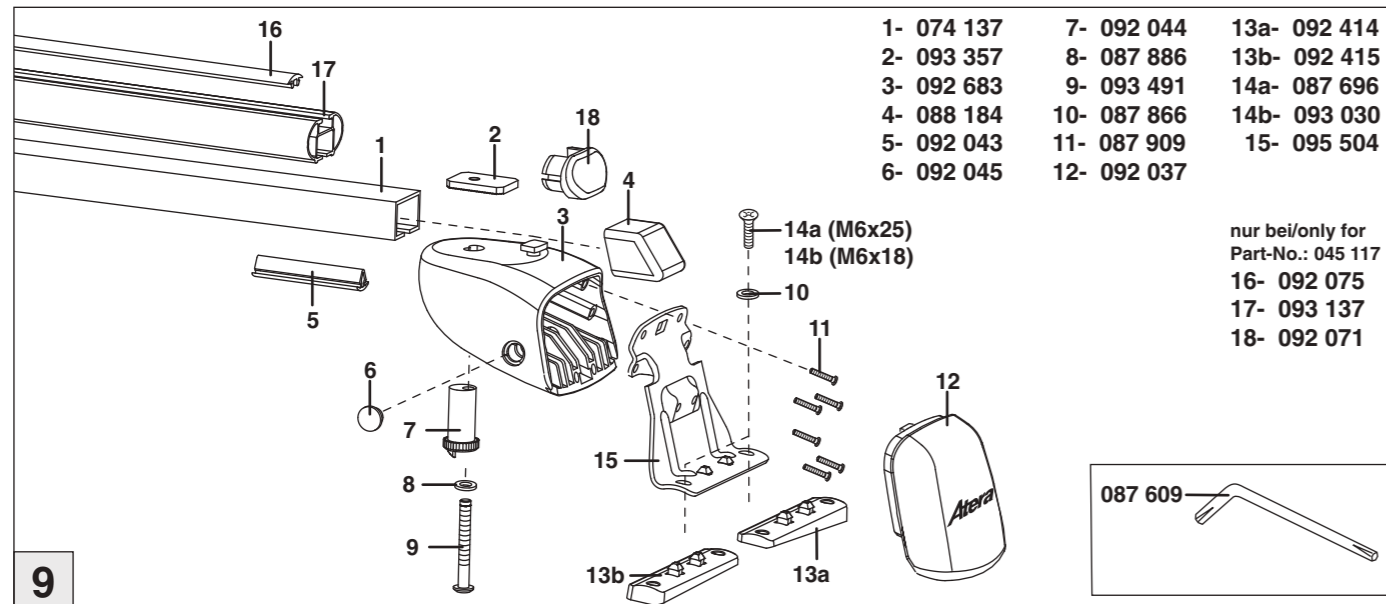

Atera® SIGNO

Mercedes Benz
Vito/Viano 2003–

6

7

nur bei / only for Part-No.: 045 117

8

9

Atera SIGNO

Mercedes Benz
Vito/Viano 2003–

Part-No. : 044 117

Part-No. : 045 117

Zusatzbügel / additional carrier bow

Atera
MADE IN GERMANY

Atera GmbH
Im Herrach 1
D-88299 Leutkirch
Internet: www.atera.de