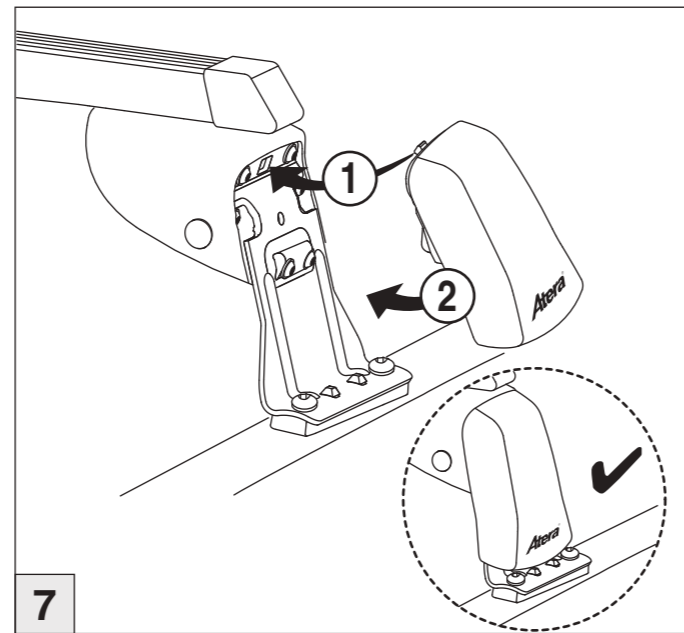

Atera® SIGNO

Mercedes Benz
Vito/Viano 2003–

6

7

nur bei / only for Part-No.: 045 117

8

9

Atera SIGNO

Mercedes Benz
Vito/Viano 2003–

Part-No. : 044 117

Part-No. : 045 117

Zusatzbügel / additional carrier bow

Atera
MADE IN GERMANY

Atera GmbH
Im Herrach 1
D-88299 Leutkirch
Internet: www.atera.de