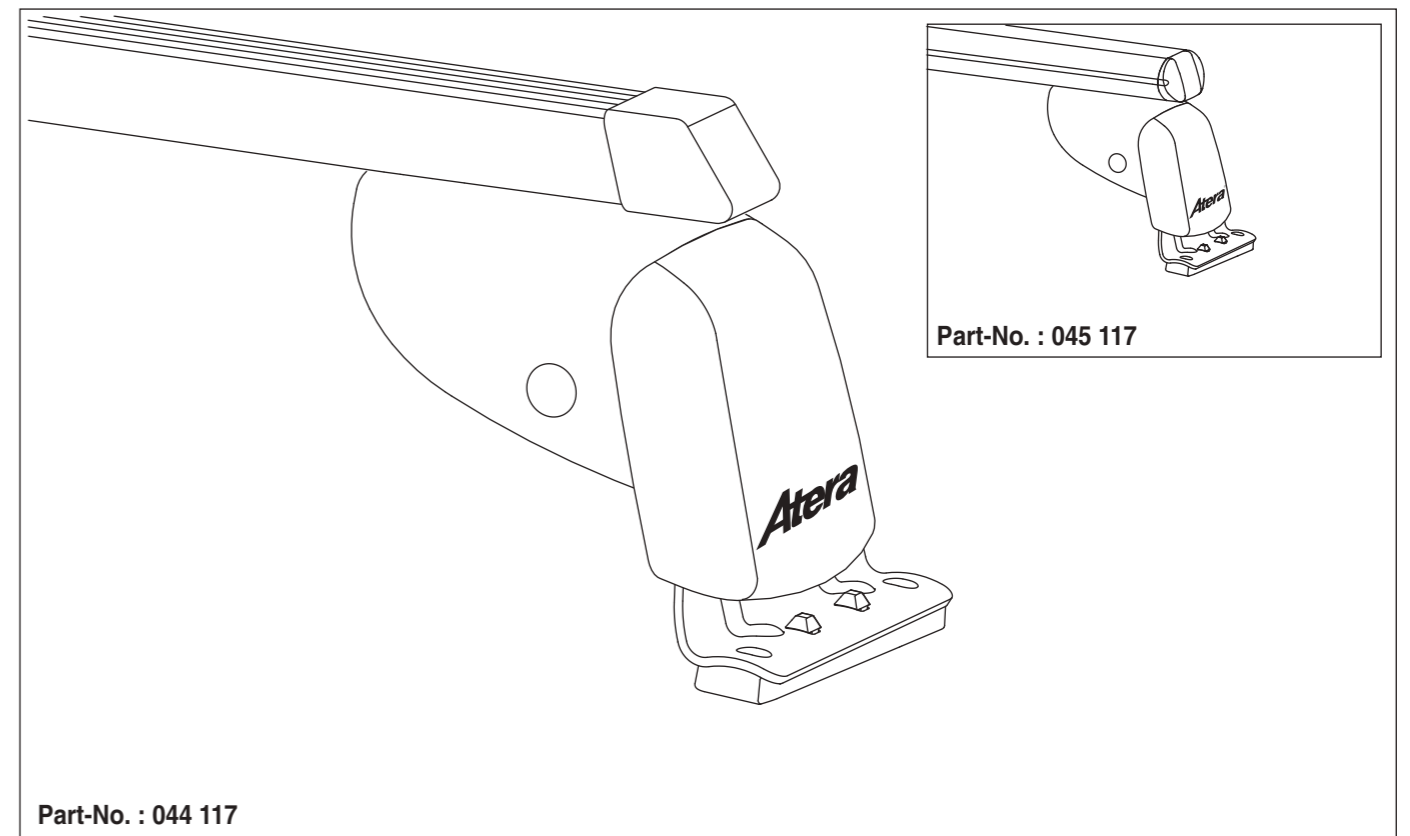

Atera® SIGNO

Mercedes Benz
Vito/Viano 2003–

6

7

nur bei / only for Part-No.: 045 117

8

9

Atera SIGNO

Mercedes Benz
Vito/Viano 2003–

Part-No. : 044 117

Part-No. : 045 117

Zusatzbügel / additional carrier bow

Atera
MADE IN GERMANY

Atera GmbH
Im Herrach 1
D-88299 Leutkirch
Internet: www.atera.de