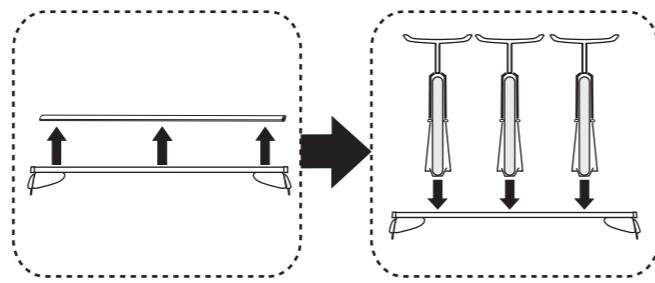

Atera® SIGNO

Mercedes Benz
Vito/Viano 2003–

6

7

nur bei / only for Part-No.: 045 117

8

9

Atera SIGNO

Mercedes Benz
Vito/Viano 2003–

Part-No. : 044 117

Part-No. : 045 117

Zusatzbügel / additional carrier bow

Atera
MADE IN GERMANY

Atera GmbH
Im Herrach 1
D-88299 Leutkirch
Internet: www.atera.de