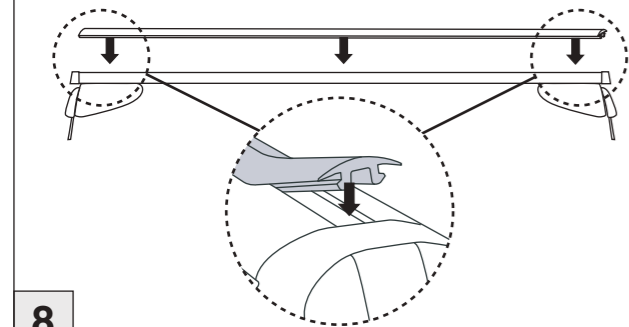

Atera® SIGNO

Mercedes Benz
Vito/Viano 2003–

6

7

nur bei / only for Part-No.: 045 117

8

9

Atera SIGNO