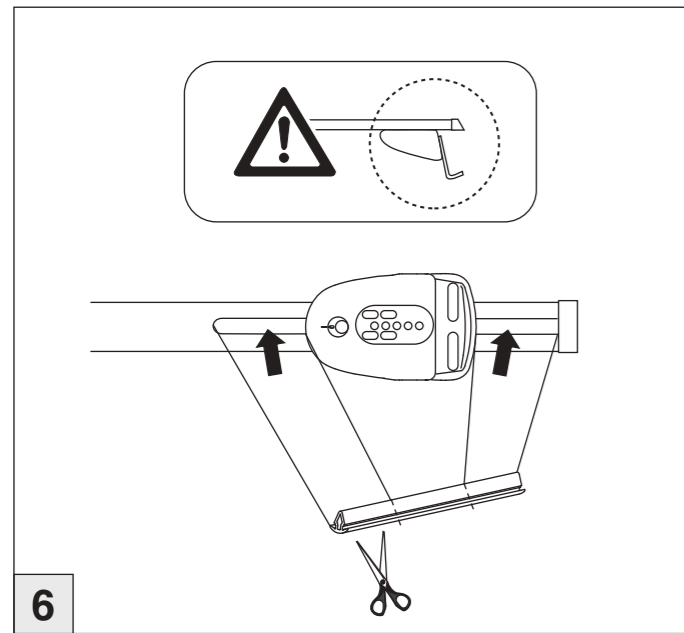

Atera® SIGNO

Mercedes Benz
Vito/Viano 2003–

6

7

nur bei / only for Part-No.: 045 117

8

9

Atera SIGNO

Mercedes Benz
Vito/Viano 2003–

Part-No. : 044 117

Part-No. : 045 117

Zusatzbügel / additional carrier bow

Atera
MADE IN GERMANY

Atera GmbH
Im Herrach 1
D-88299 Leutkirch
Internet: www.atera.de