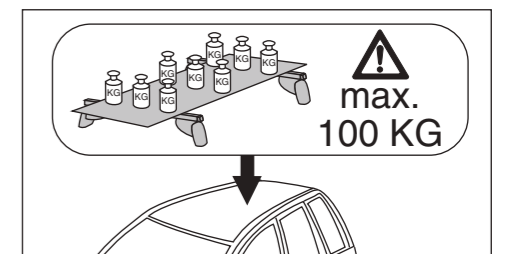

# Atera SIGNO

Mercedes Benz  
Vito/Viano 2003-

Part-No. : 044 116

Part-No. : 045 116

Part-No. : 044 116