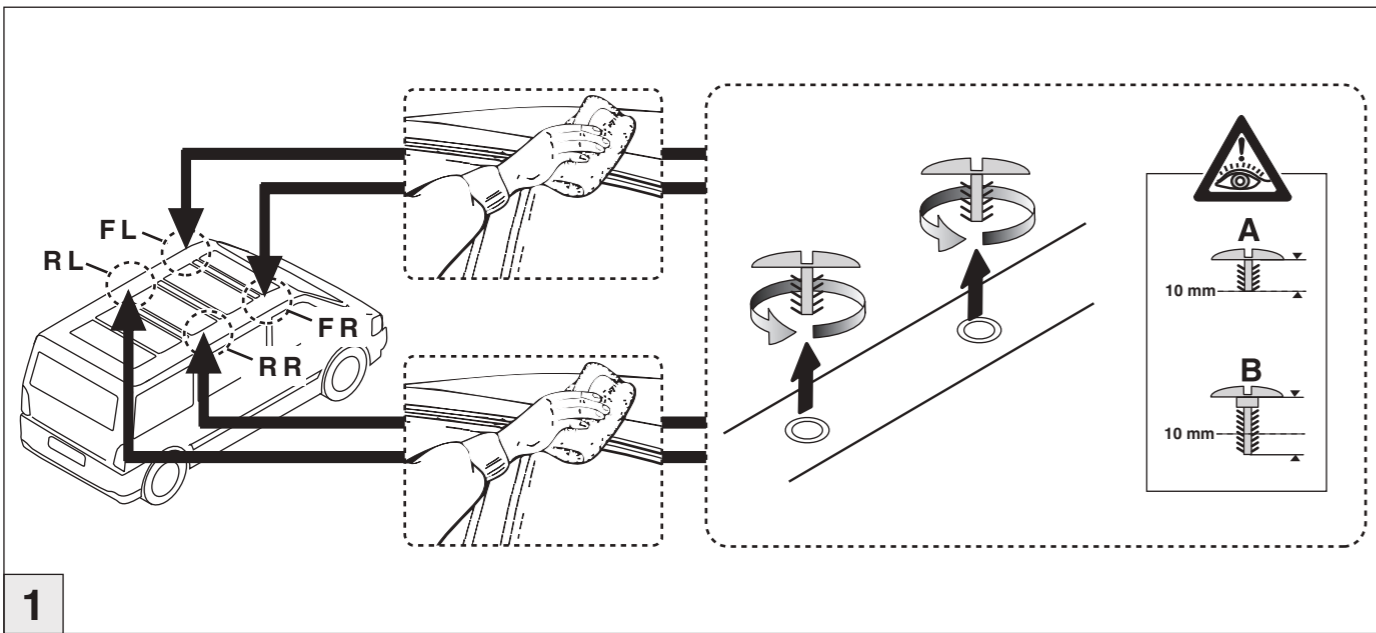

Atera SIGNO

Mercedes Benz
Vito/Viano 2003-