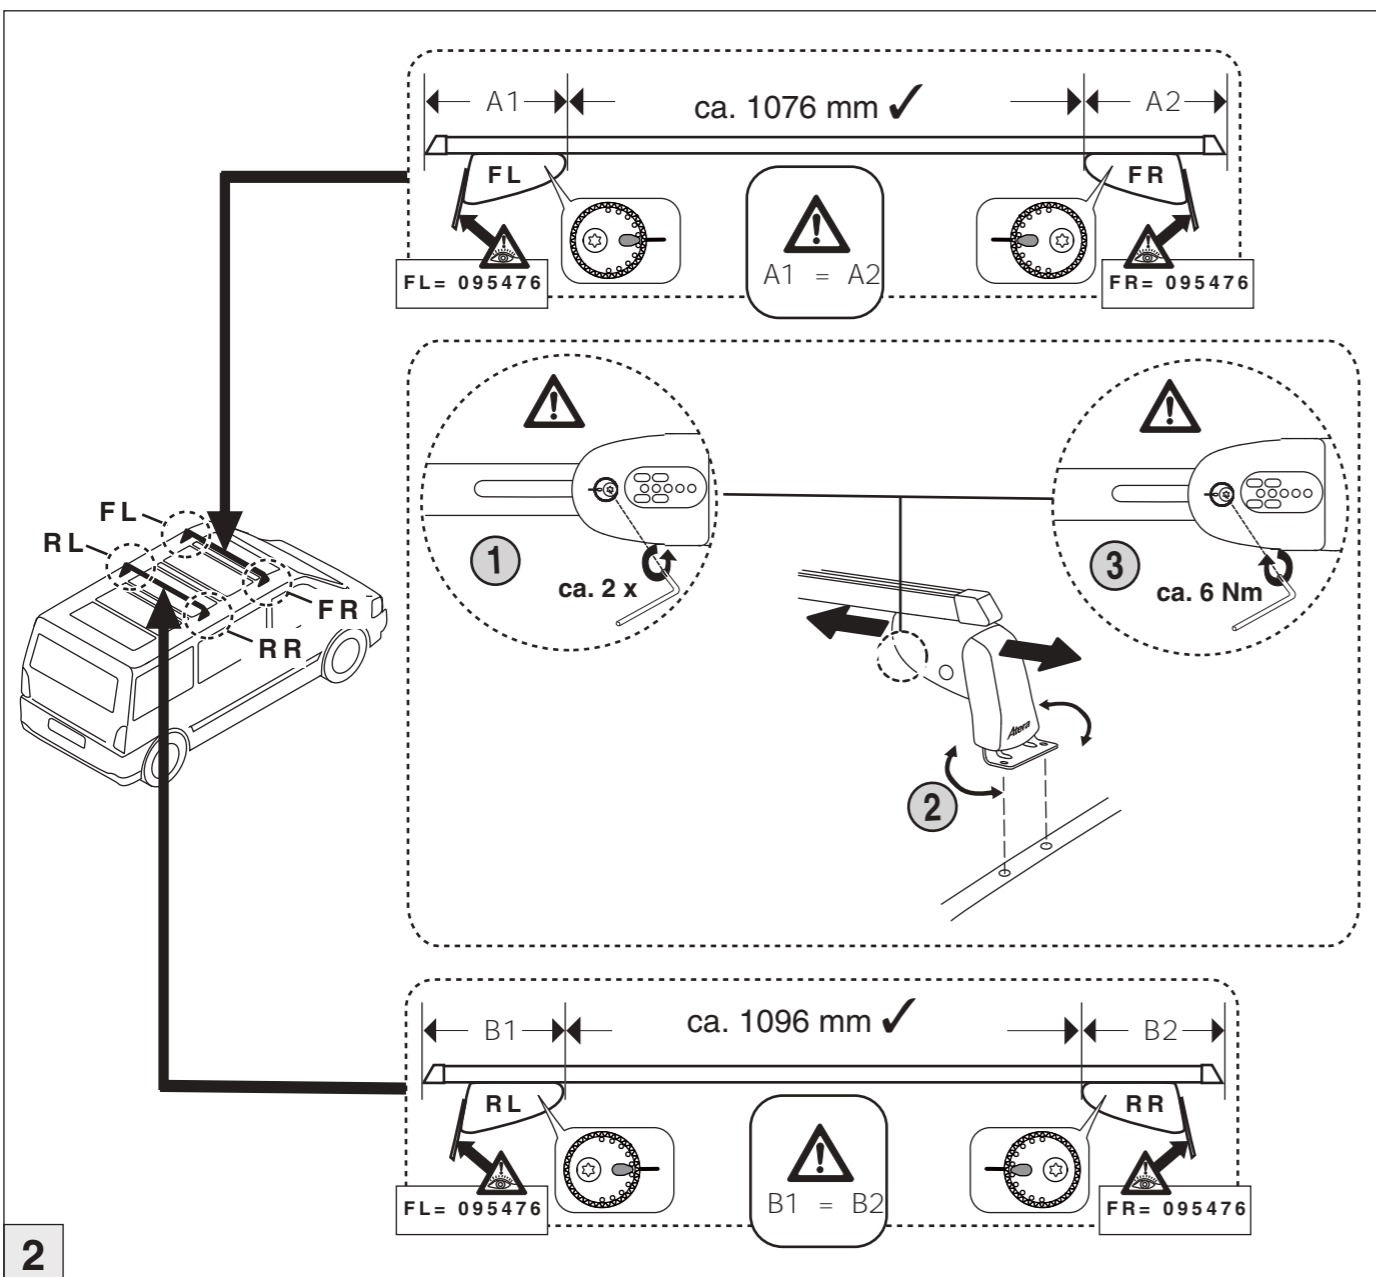

Atera SIGNO

Mercedes Benz
Vito/Viano 2003-