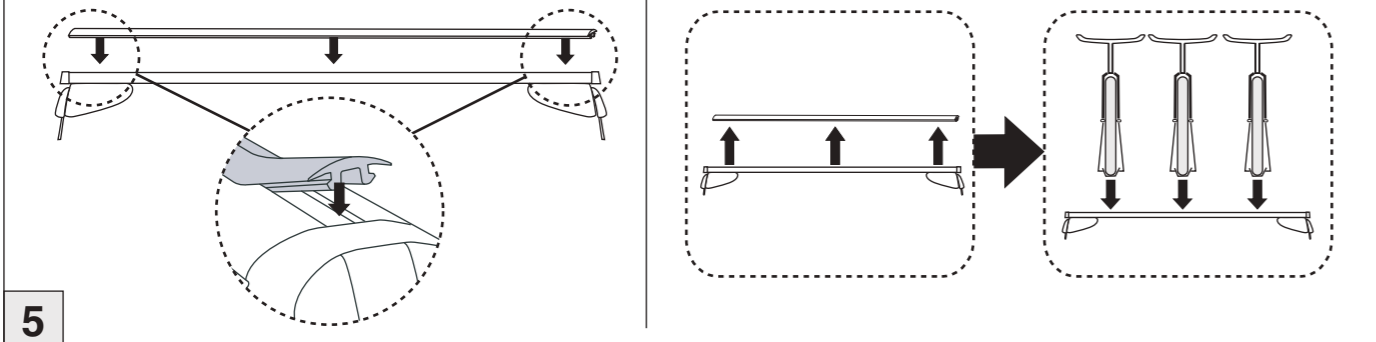

Atera SIGNO

Mercedes Benz
Vito/Viano 2003-

4

nur bei / only for Part-No.: 045 116

5

6

Atera GmbH
Im Herrach 1
D-88299 Leutkirch
Internet: www.atera.de

Atera SIGNO

Mercedes Benz
Vito/Viano 2003-

Part-No. : 044 116

Part-No. : 045 116

Part-No. : 044 116