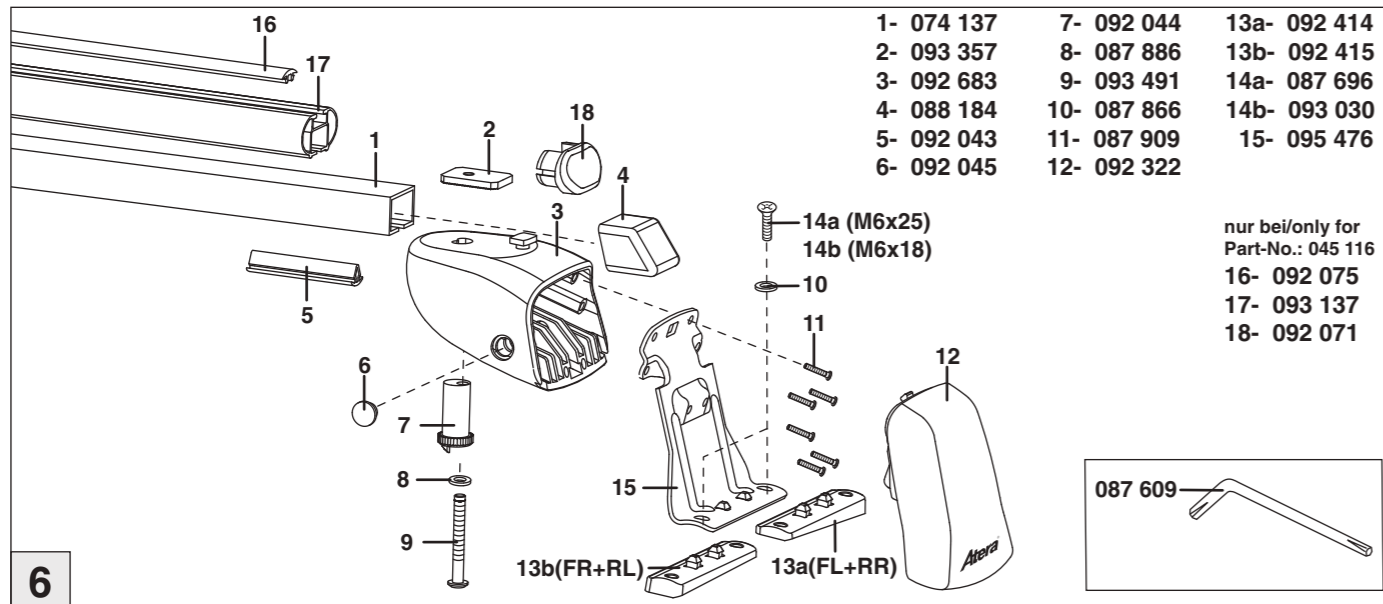

# Atera SIGNO

Mercedes Benz  
Vito/Viano 2003-

4

nur bei / only for Part-No.: 045 116

5

6

**Atera** GmbH  
Im Herrach 1  
D-88299 Leutkirch  
Internet: [www.atera.de](http://www.atera.de)

# Atera SIGNO

Mercedes Benz  
Vito/Viano 2003-

Part-No. : 044 116

Part-No. : 045 116

Part-No. : 044 116