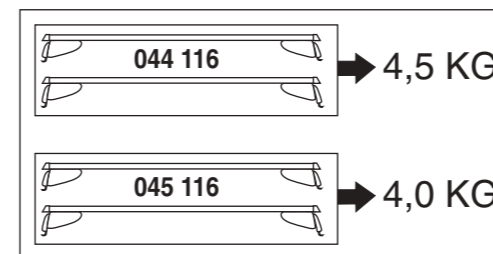

# Atera SIGNO

Mercedes Benz  
Vito/Viano 2003-

Part-No. : 044 116

Part-No. : 045 116

Part-No. : 044 116