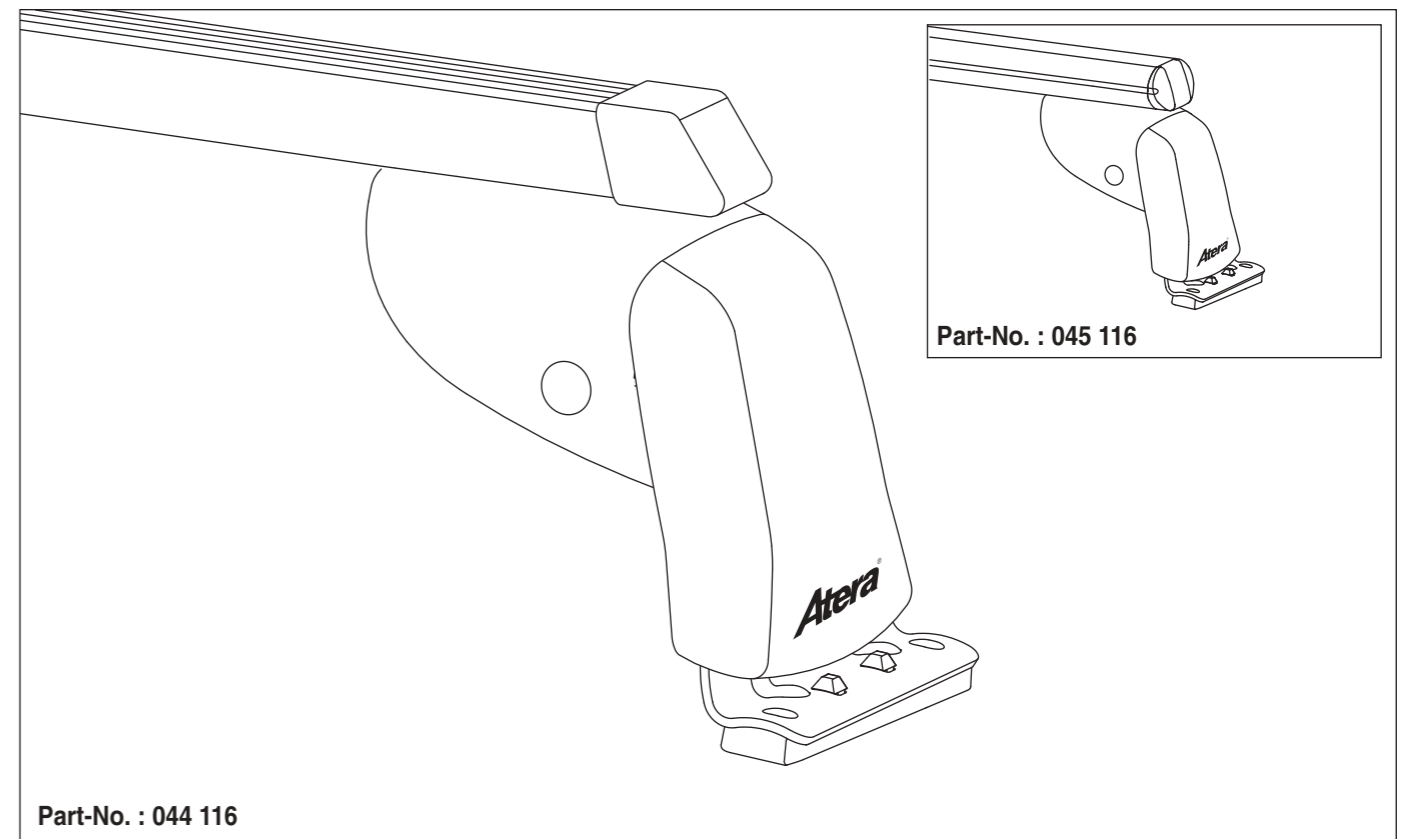

# Atera SIGNO

Mercedes Benz  
Vito/Viano 2003-

Part-No. : 044 116

Part-No. : 045 116

Part-No. : 044 116