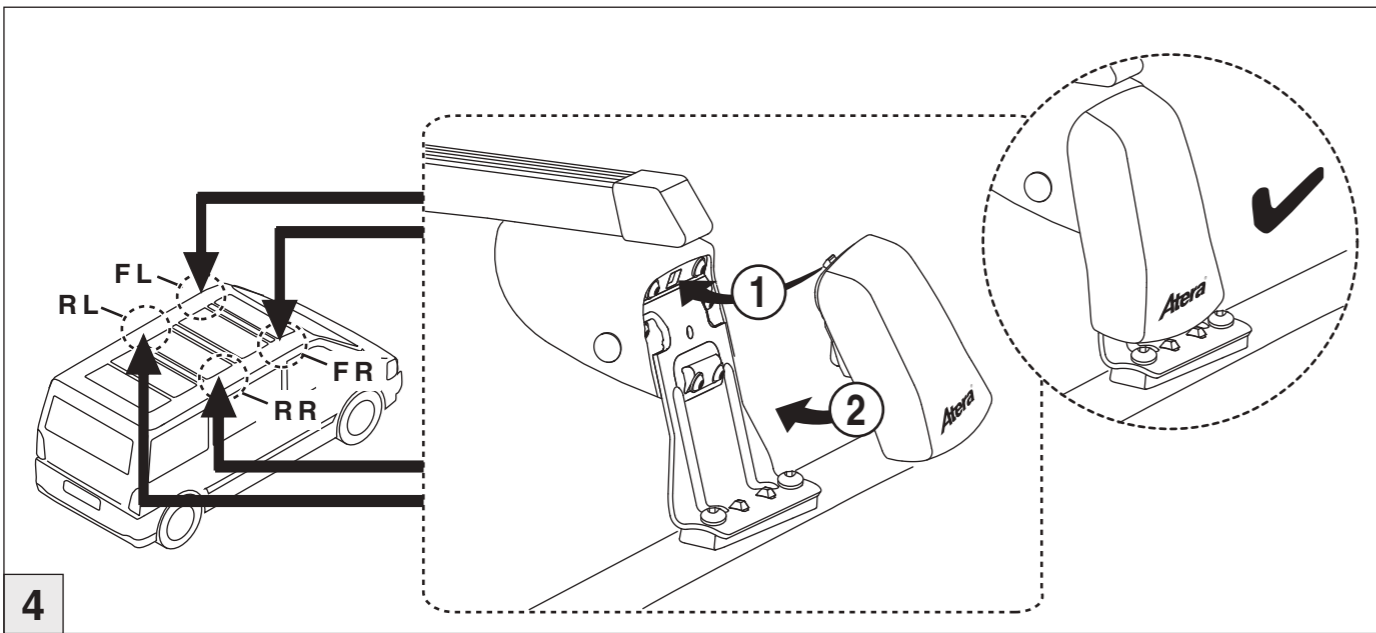

Atera SIGNO

Mercedes Benz
Vito/Viano 2003-

4

nur bei / only for Part-No.: 045 116