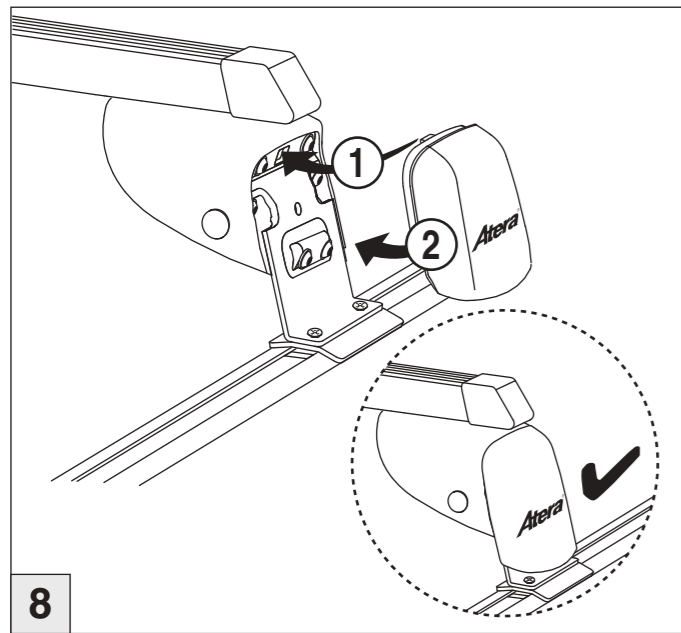

Atera SIGNO

VW
Touareg 12/2002-03/2010

nur bei / only for Part-No.: 045 114

10

11

Atera[®] SIGNO

VW
Touareg 12/2002-03/2010

mit C-Schiene/with C-rail