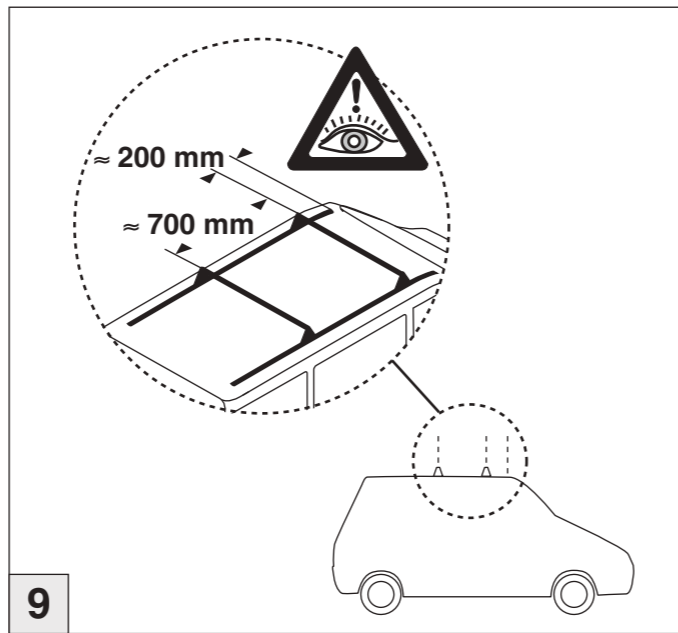

Atera SIGNO

VW
Touareg 12/2002-03/2010

nur bei / only for Part-No.: 045 114

10

11

Atera[®] SIGNO

VW
Touareg 12/2002-03/2010

mit C-Schiene/with C-rail