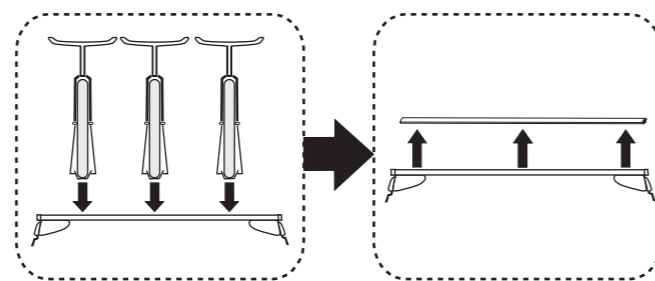

Atera SIGNO

VW
Touareg 12/2002-03/2010

nur bei / only for Part-No.: 045 114

10

11

Atera[®] SIGNO

VW
Touareg 12/2002-03/2010

mit C-Schiene/with C-rail