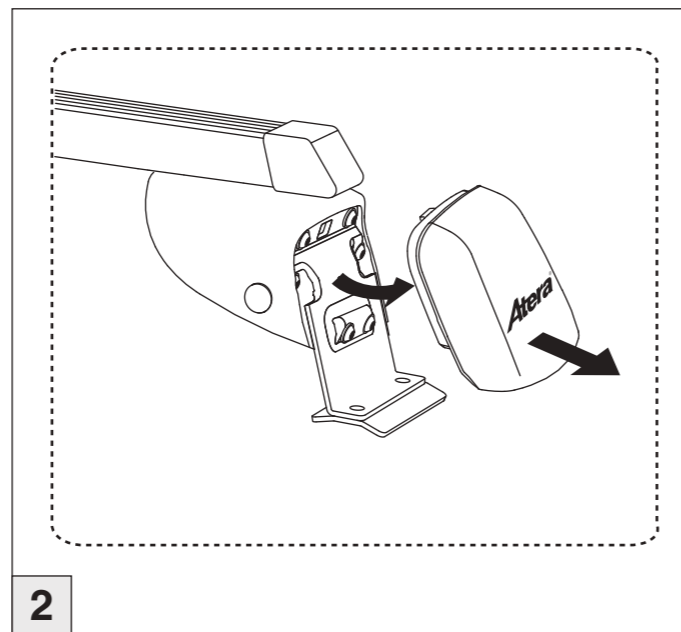

Atera SIGNO

VW
Touareg 12/2002-03/2010