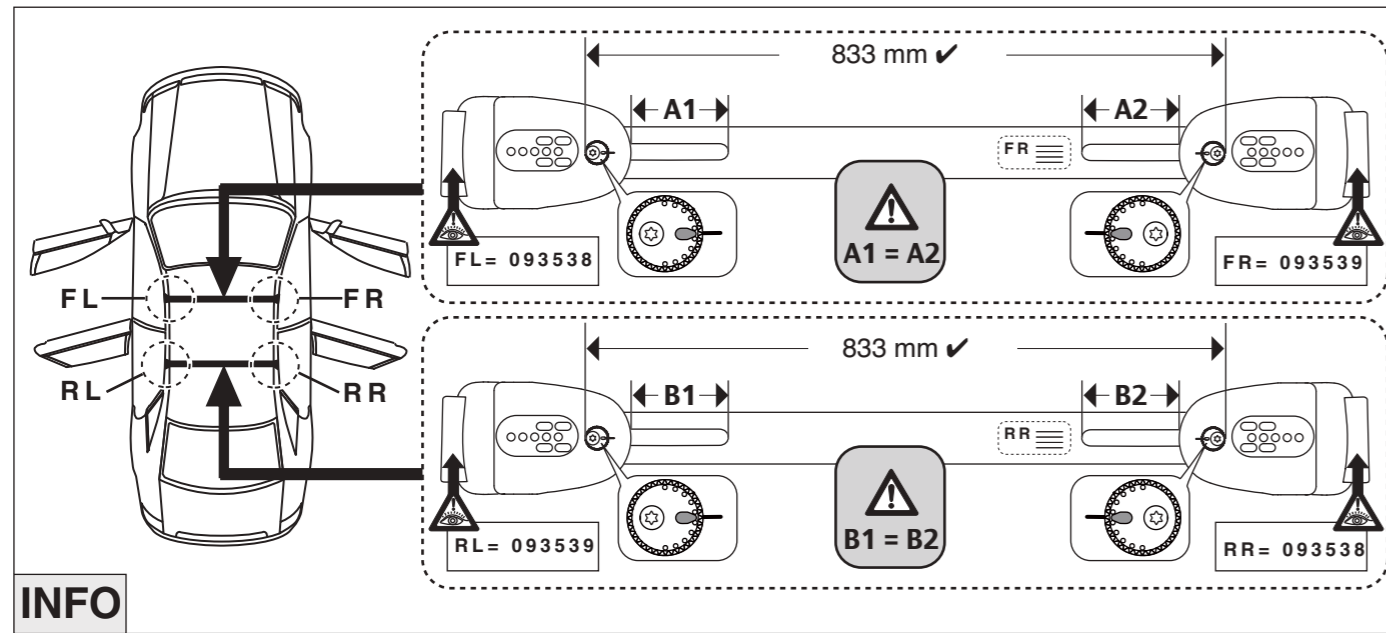

Atera SIGNO

VW
Touareg 12/2002-03/2010

nur bei / only for Part-No.: 045 114

10

11

Atera[®] SIGNO

VW
Touareg 12/2002-03/2010

mit C-Schiene/with C-rail

Part-No. : 044 114

Part-No. : 045 114

Atera
MADE IN GERMANY

Atera GmbH
Im Herrach 1
D-88299 Leutkirch
Telefon 0 75 61 - 9 83 44-0
Telefax 0 75 61 - 9 83 44-76
E-Mail: info@atera.de

Atera SIGNO

VW
Touareg 12/2002-03/2010

Atera SIGNO

VW
Touareg 12/2002-03/2010