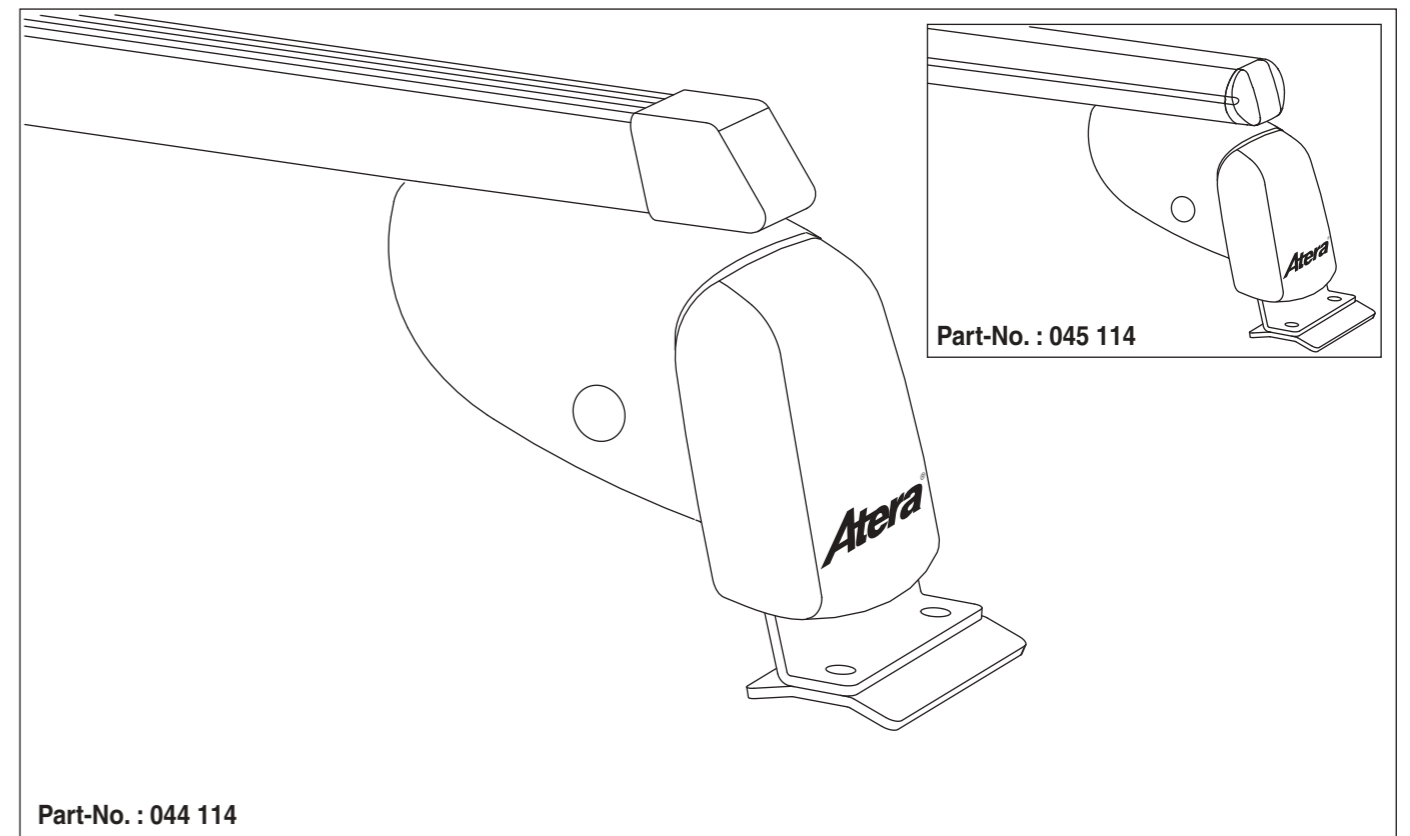

Atera® SIGNO

VW
Touareg 12/2002-03/2010

mit C-Schiene/with C-rail

Part-No. : 044 114

Part-No. : 045 114

Atera
MADE IN GERMANY

Atera GmbH
Im Herrach 1
D-88299 Leutkirch
Telefon 0 75 61 - 9 83 44-0
Telefax 0 75 61 - 9 83 44-76
E-Mail: info@atera.de