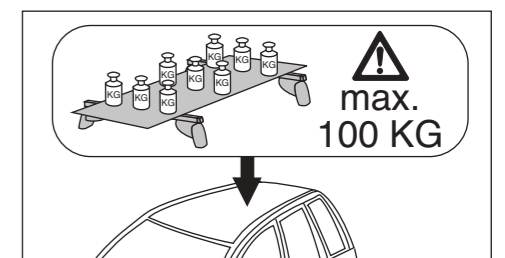

Atera® SIGNO

VW
Touareg 12/2002-03/2010

mit C-Schiene/with C-rail

Part-No. : 044 114

Part-No. : 045 114

Atera
MADE IN GERMANY

Atera GmbH
Im Herrach 1
D-88299 Leutkirch
Telefon 0 75 61 - 9 83 44-0
Telefax 0 75 61 - 9 83 44-76
E-Mail: info@atera.de