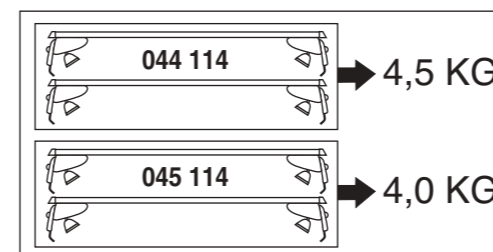

Atera SIGNO

VW
Touareg 12/2002-03/2010

nur bei / only for Part-No.: 045 114

10

11

Atera[®] SIGNO

VW
Touareg 12/2002-03/2010

mit C-Schiene/with C-rail

Part-No. : 044 114

Part-No. : 045 114

Atera
MADE IN GERMANY

Atera GmbH
Im Herrach 1
D-88299 Leutkirch
Telefon 0 75 61 - 9 83 44-0
Telefax 0 75 61 - 9 83 44-76
E-Mail: info@atera.de

Atera SIGNO

VW
Touareg 12/2002-03/2010