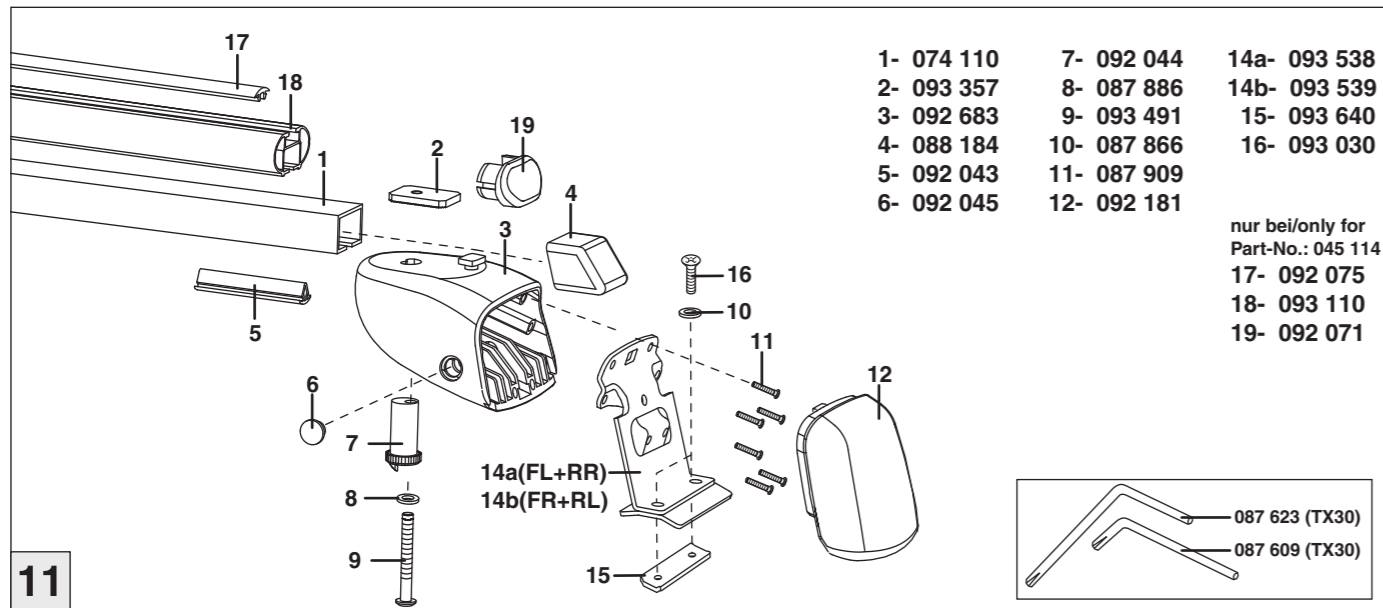

Atera SIGNO

VW
Touareg 12/2002-03/2010

nur bei / only for Part-No.: 045 114

10

11

Atera[®] SIGNO

VW
Touareg 12/2002-03/2010

mit C-Schiene/with C-rail

Part-No. : 044 114

Part-No. : 045 114

Atera
MADE IN GERMANY

Atera GmbH
Im Herrach 1
D-88299 Leutkirch
Telefon 0 75 61 - 9 83 44-0
Telefax 0 75 61 - 9 83 44-76
E-Mail: info@atera.de

Atera SIGNO

VW
Touareg 12/2002-03/2010

Atera SIGNO

VW
Touareg 12/2002-03/2010