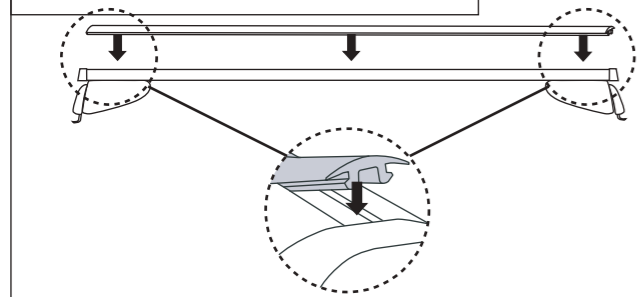

Atera SIGNO

VW
Touareg 12/2002-03/2010

nur bei / only for Part-No.: 045 114

10

11

Atera[®] SIGNO

VW
Touareg 12/2002-03/2010

mit C-Schiene/with C-rail