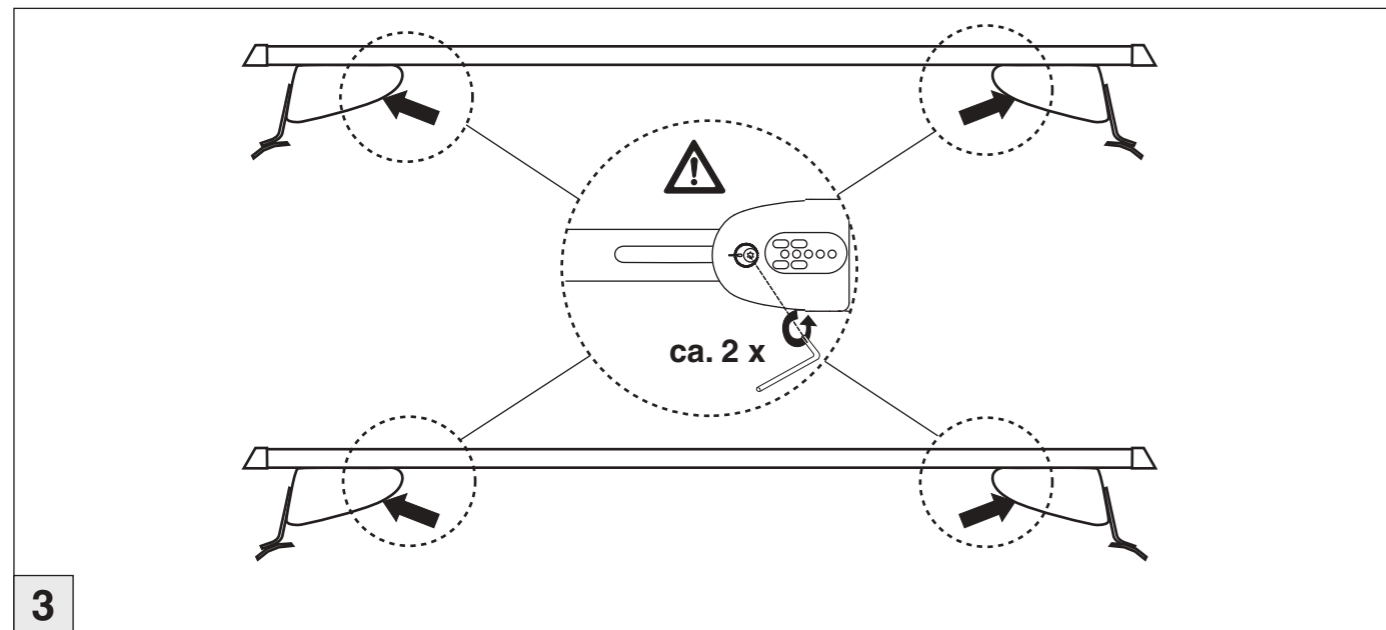

Atera SIGNO

VW
Touareg 12/2002-03/2010