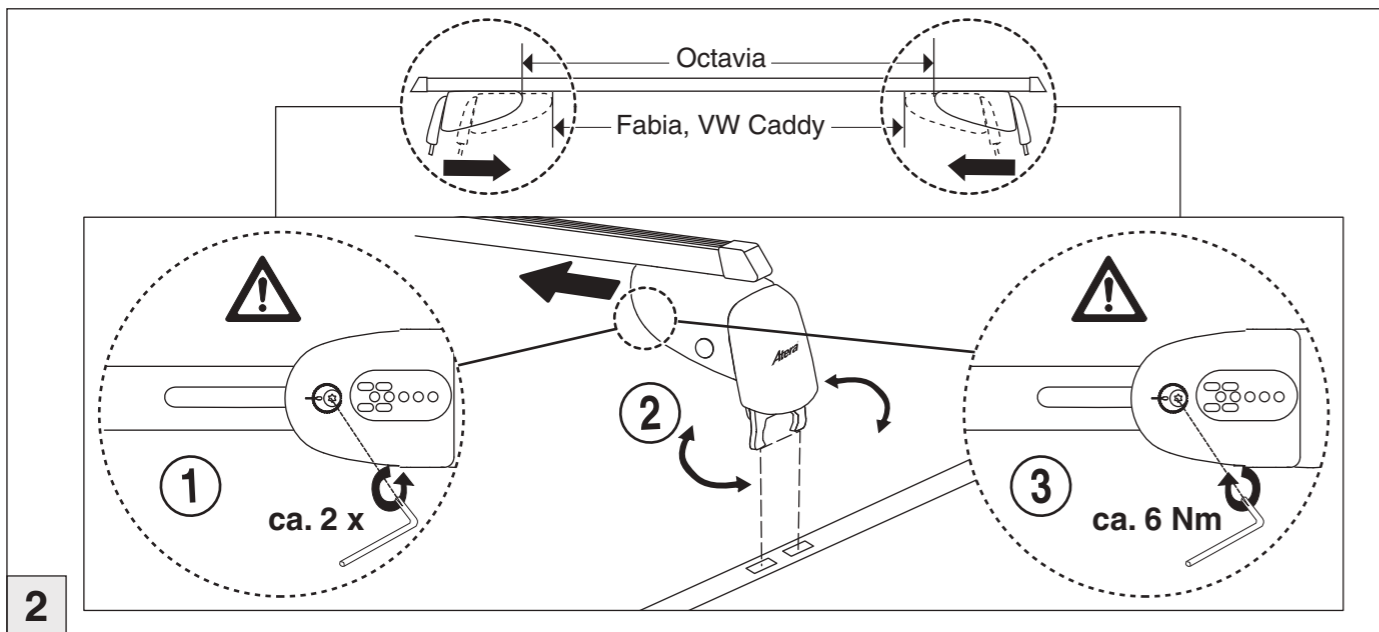

Atera® SIGNO

Skoda Octavia Limousine 1997-06/2004
VW Caddy (3-türig/doors/portes) 1998-02/2004

Skoda Fabia Limousine 2001-04/2007

1

2

3

Atera® SIGNO

Skoda Octavia Limousine 1997-06/2004
VW Caddy (3-türig/doors/portes) 1998-02/2004

Skoda Fabia Limousine 2001-04/2007

4

5