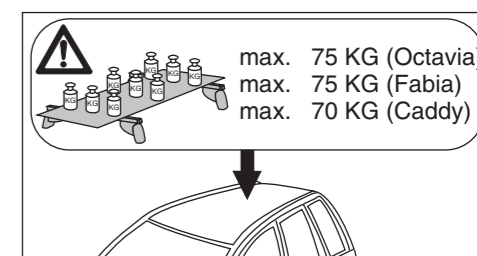

Atera
MADE IN GERMANY

Atera GmbH
Im Herrach 1
D-88299 Leutkirch
Internet: www.atera.de