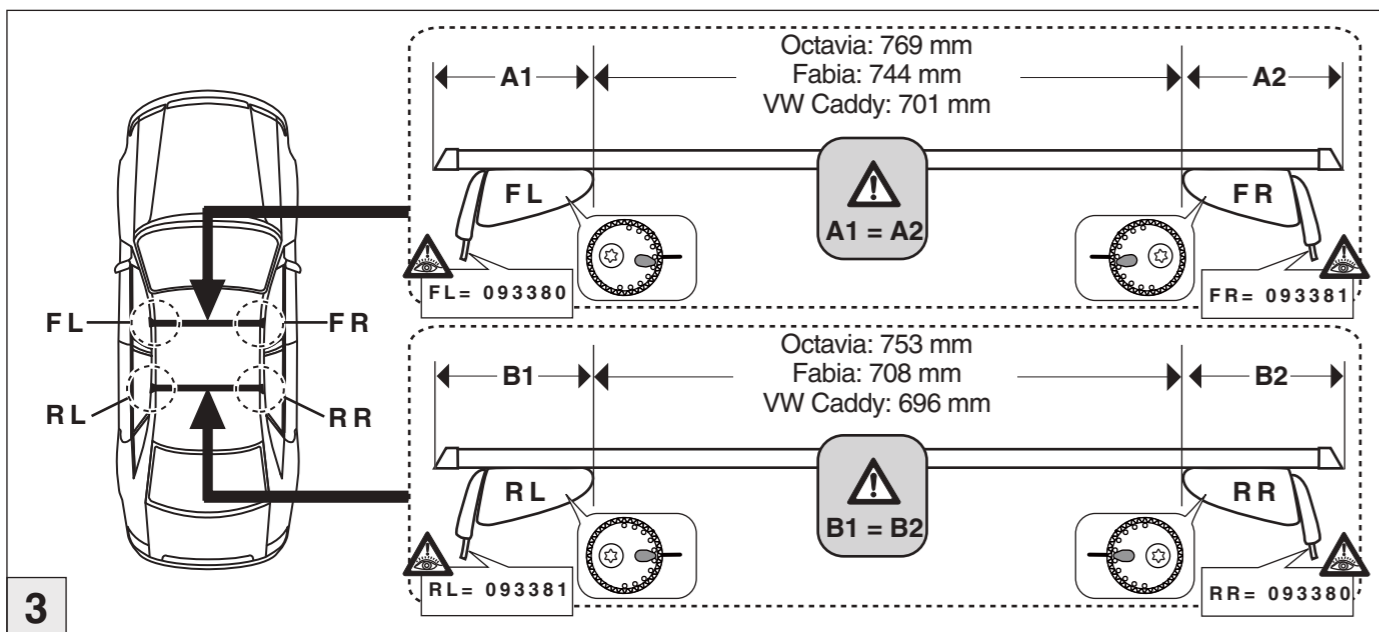

# Atera® SIGNO

Skoda Octavia Limousine 1997-06/2004  
VW Caddy (3-türig/doors/portes) 1998-02/2004

Skoda Fabia Limousine 2001-04/2007

1

2

3