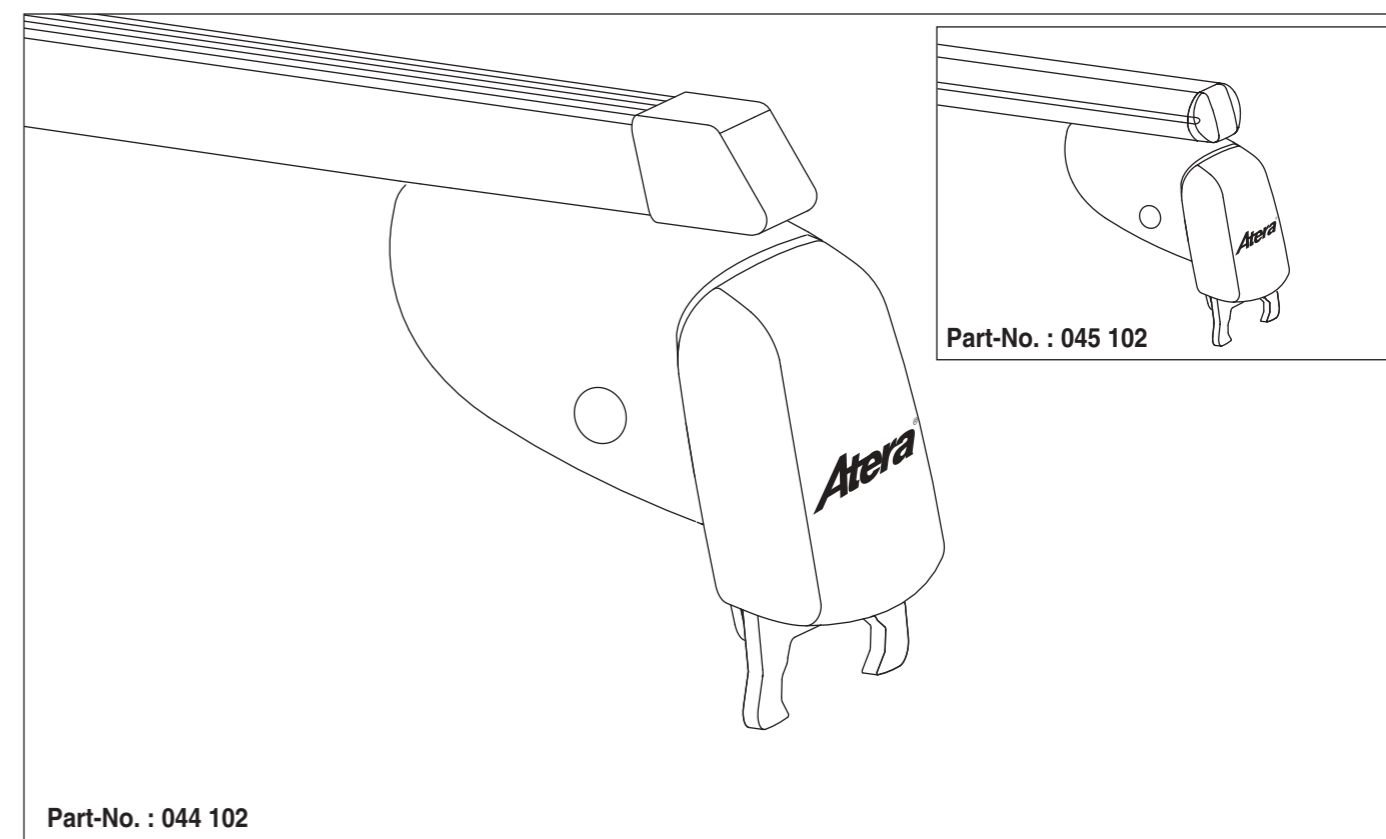

Part-No. : 044 102

Part-No. : 045 102