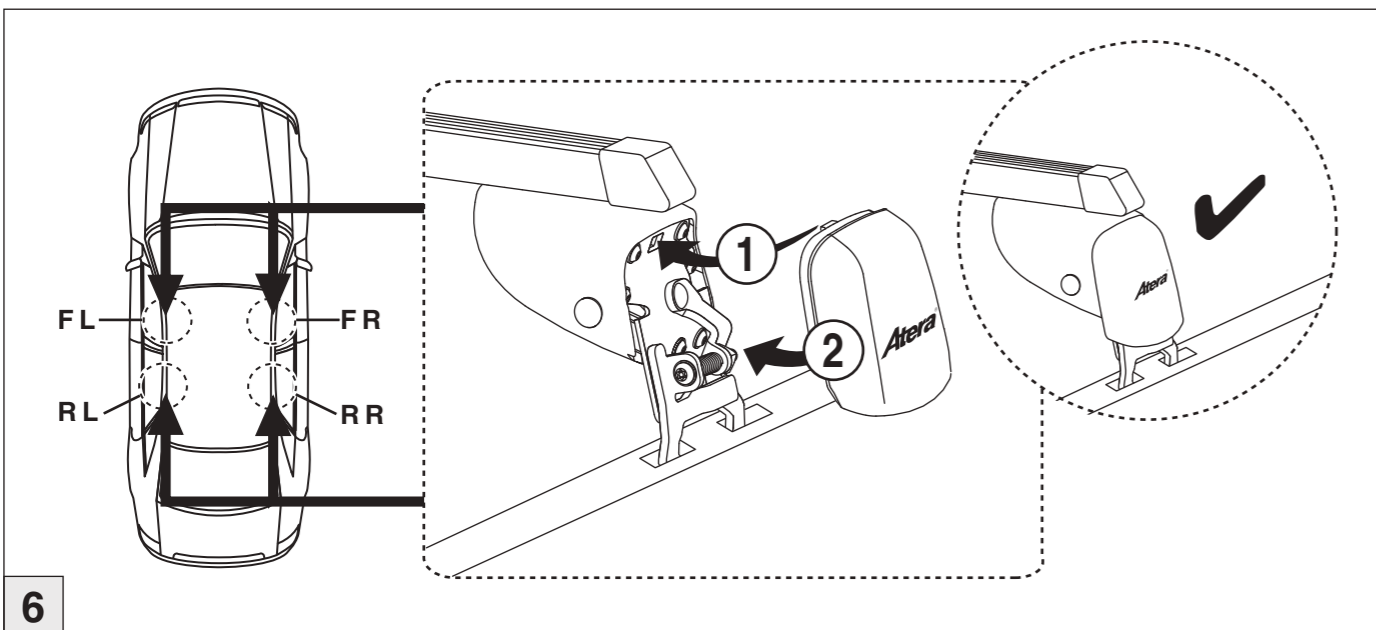

# Atera® SIGNO

Skoda Octavia Lim. 1997-06/2004

Skoda Fabia Lim. 2001-04/2007

VW Caddy (3-türig/doors/portes) 1998-02/2004

Part-No. : 044 102

Part-No. : 045 102

6

nur bei / only for Part-No.: 045 102