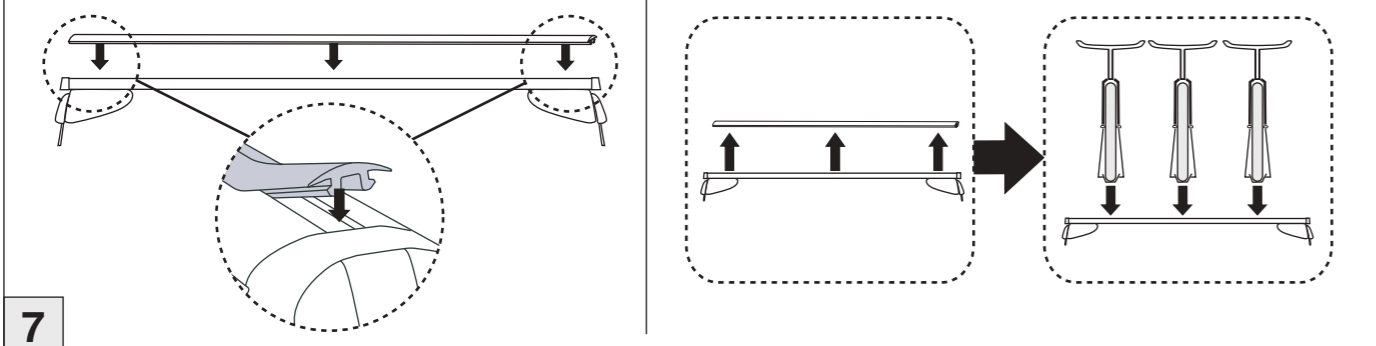

# Atera® SIGNO

Skoda Octavia Lim. 1997-06/2004

Skoda Fabia Lim. 2001-04/2007

VW Caddy (3-türig/doors/portes) 1998-02/2004

Part-No. : 044 102

Part-No. : 045 102

6

nur bei / only for Part-No.: 045 102