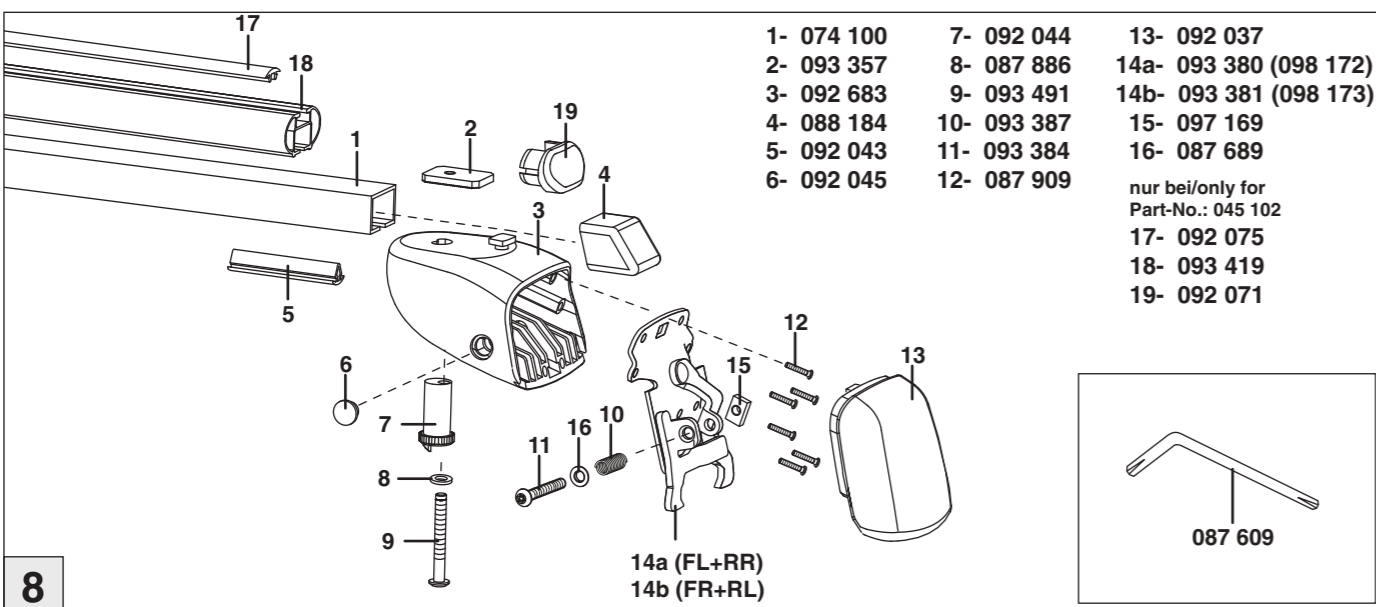

Atera® SIGNO

Skoda Octavia Limousine 1997-06/2004
VW Caddy (3-türig/doors/portes) 1998-02/2004

Skoda Fabia Limousine 2001-04/2007

Atera® SIGNO

Skoda Octavia Lim. 1997-06/2004

Skoda Fabia Lim. 2001-04/2007

VW Caddy (3-türig/doors/portes) 1998-02/2004

Part-No. : 044 102

Part-No. : 045 102

6

nur bei / only for Part-No.: 045 102

7

8

Part-No. : 044 102

Part-No. : 045 102

Atera
MADE IN GERMANY

Atera GmbH
Im Herrach 1
D-88299 Leutkirch
Internet: www.atera.de