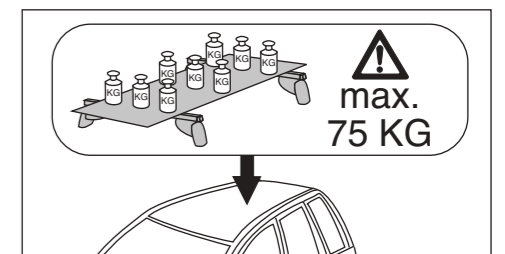

Atera® SIGNO

Ford
Focus
(5-türig/doors/portes) 1998-12/2004
Part-No. : 044 100
Part-No. : 045 100