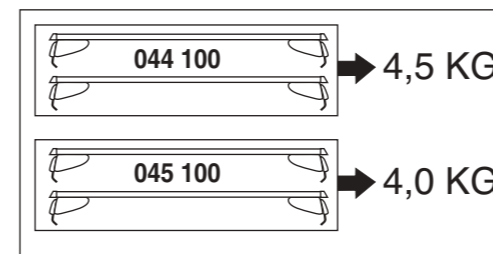

Atera SIGNO

Ford
Focus 5-türig/5 doors/5 portes 1998-12/2004

7

nur bei / only for Part-No.: 045 100

8

9

Atera
MADE IN GERMANY

Atera GmbH
Im Herrach 1
D-88299 Leutkirch
Telefon 0 75 61 - 9 83 44-0
Telefax 0 75 61 - 9 83 44-76
E-Mail: info@atera.de

Atera[®] SIGNO

Ford
Focus
(5-türig/doors/portes) 1998-12/2004
Part-No. : 044 100
Part-No. : 045 100

Atera SIGNO

Ford
Focus 5-türig/5 doors/5 portes 1998-12/2004

INFO

Atera SIGNO

Ford
Focus 5-türig/5 doors/5 portes 1998-12/2004