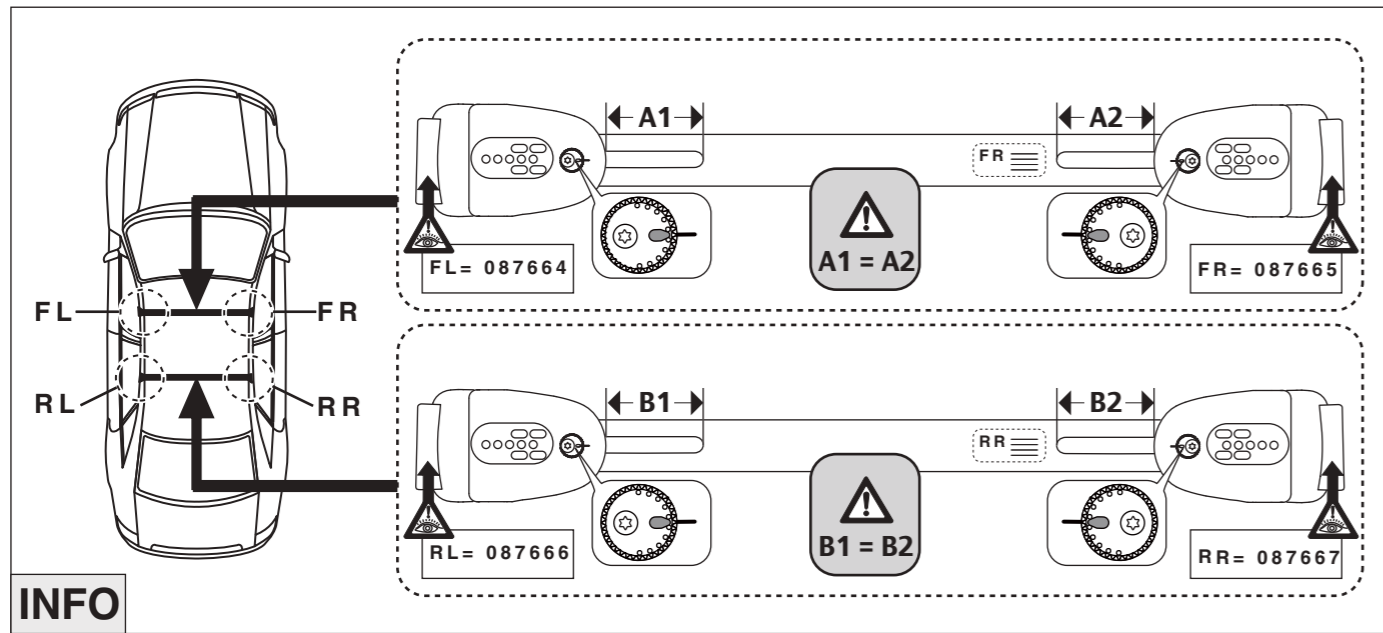

Atera SIGNO

Ford
Focus 5-türig/5 doors/5 portes 1998-12/2004

7

nur bei / only for Part-No.: 045 100

8

9

Atera
MADE IN GERMANY

Atera GmbH
Im Herrach 1
D-88299 Leutkirch
Telefon 0 75 61 - 9 83 44-0
Telefax 0 75 61 - 9 83 44-76
E-Mail: info@atera.de

Atera[®] SIGNO

Ford
Focus
(5-türig/doors/portes) 1998-12/2004
Part-No. : 044 100
Part-No. : 045 100

Atera SIGNO

Ford
Focus 5-türig/5 doors/5 portes 1998-12/2004

INFO

Atera SIGNO

Ford
Focus 5-türig/5 doors/5 portes 1998-12/2004