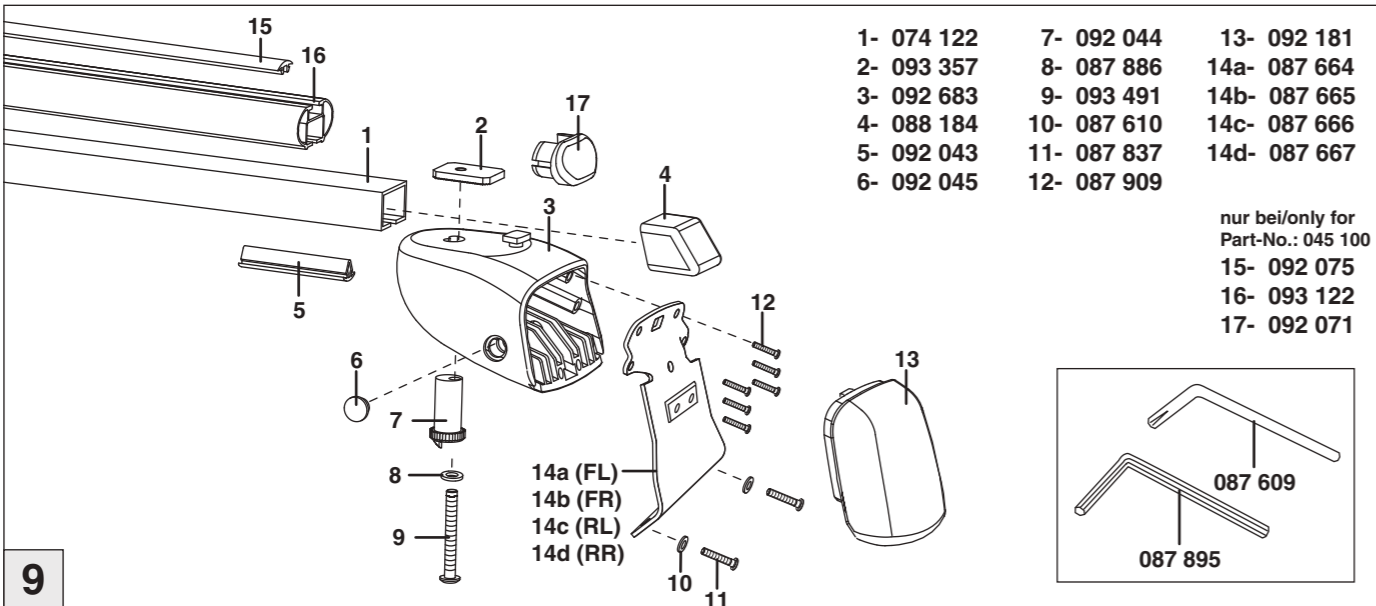

Atera SIGNO

Ford
Focus 5-türig/5 doors/5 portes 1998-12/2004

7

nur bei / only for Part-No.: 045 100

8

9

Atera
MADE IN GERMANY

Atera GmbH
Im Herrach 1
D-88299 Leutkirch
Telefon 0 75 61 - 9 83 44-0
Telefax 0 75 61 - 9 83 44-76
E-Mail: info@atera.de

Atera[®] SIGNO

Ford
Focus
(5-türig/doors/portes) 1998-12/2004
Part-No. : 044 100
Part-No. : 045 100

Atera SIGNO

Ford
Focus 5-türig/5 doors/5 portes 1998-12/2004

INFO

Atera SIGNO

Ford
Focus 5-türig/5 doors/5 portes 1998-12/2004