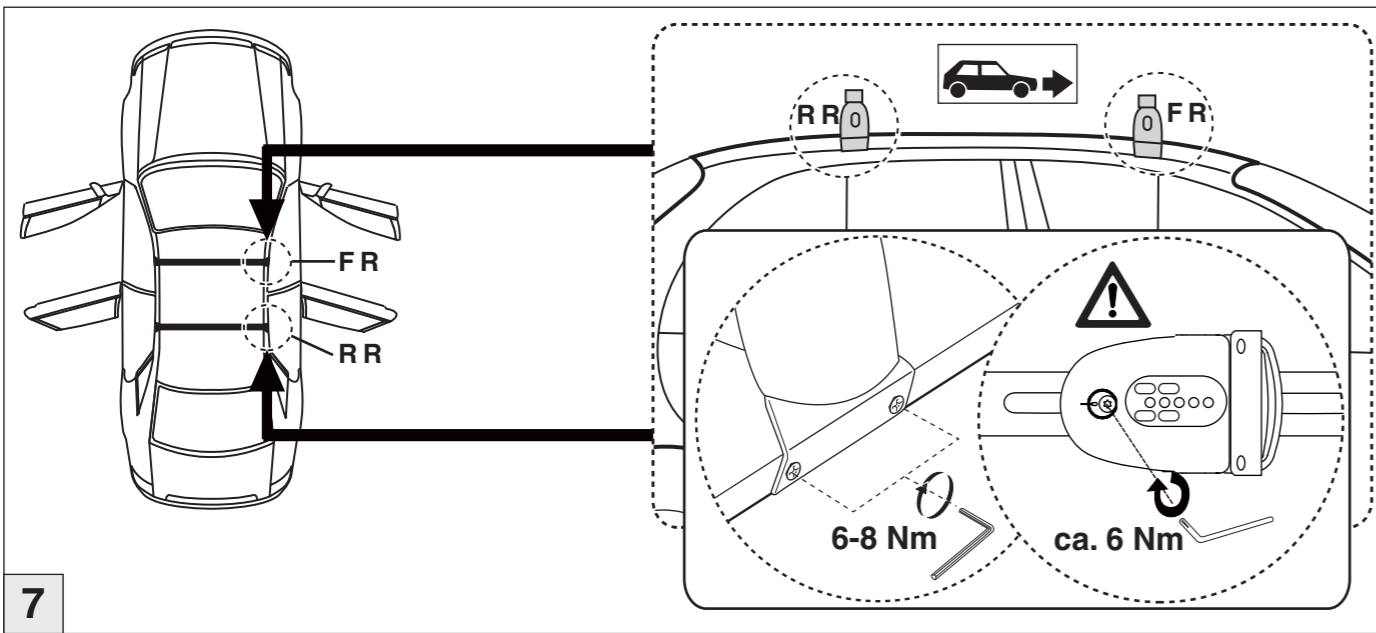

Atera SIGNO

Ford
Focus 5-türig/5 doors/5 portes 1998-12/2004

7

nur bei / only for Part-No.: 045 100

8

9

Atera
MADE IN GERMANY

Atera GmbH
Im Herrach 1
D-88299 Leutkirch
Telefon 0 75 61 - 9 83 44-0
Telefax 0 75 61 - 9 83 44-76
E-Mail: info@atera.de

Atera[®] SIGNO

Ford
Focus
(5-türig/doors/portes) 1998-12/2004
Part-No. : 044 100
Part-No. : 045 100

Atera SIGNO

Ford
Focus 5-türig/5 doors/5 portes 1998-12/2004

INFO

Atera SIGNO

Ford
Focus 5-türig/5 doors/5 portes 1998-12/2004