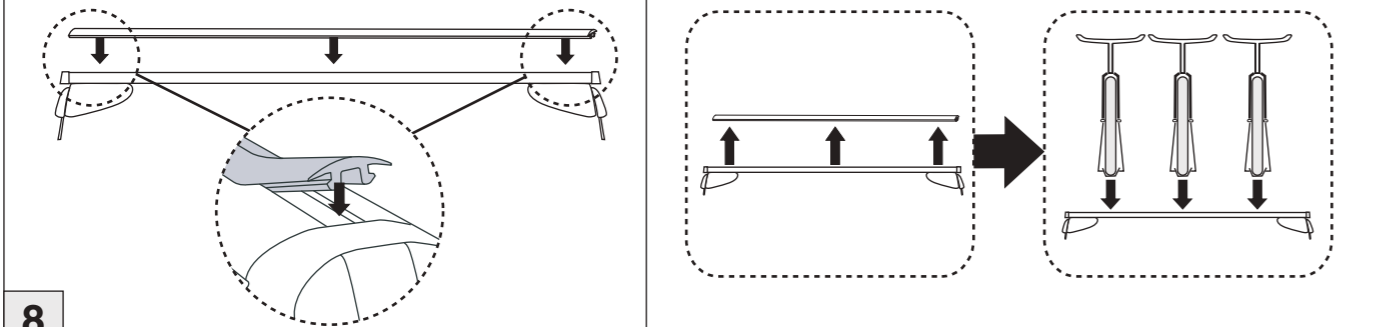

Atera SIGNO

Ford
Focus 5-türig/5 doors/5 portes 1998-12/2004

7

nur bei / only for Part-No.: 045 100

8

9

Atera
MADE IN GERMANY

Atera GmbH
Im Herrach 1
D-88299 Leutkirch
Telefon 0 75 61 - 9 83 44-0
Telefax 0 75 61 - 9 83 44-76
E-Mail: info@atera.de

Atera[®] SIGNO

Ford
Focus
(5-türig/doors/portes) 1998-12/2004
Part-No. : 044 100
Part-No. : 045 100

Atera SIGNO

Ford
Focus 5-türig/5 doors/5 portes 1998-12/2004

INFO

Atera SIGNO

Ford
Focus 5-türig/5 doors/5 portes 1998-12/2004