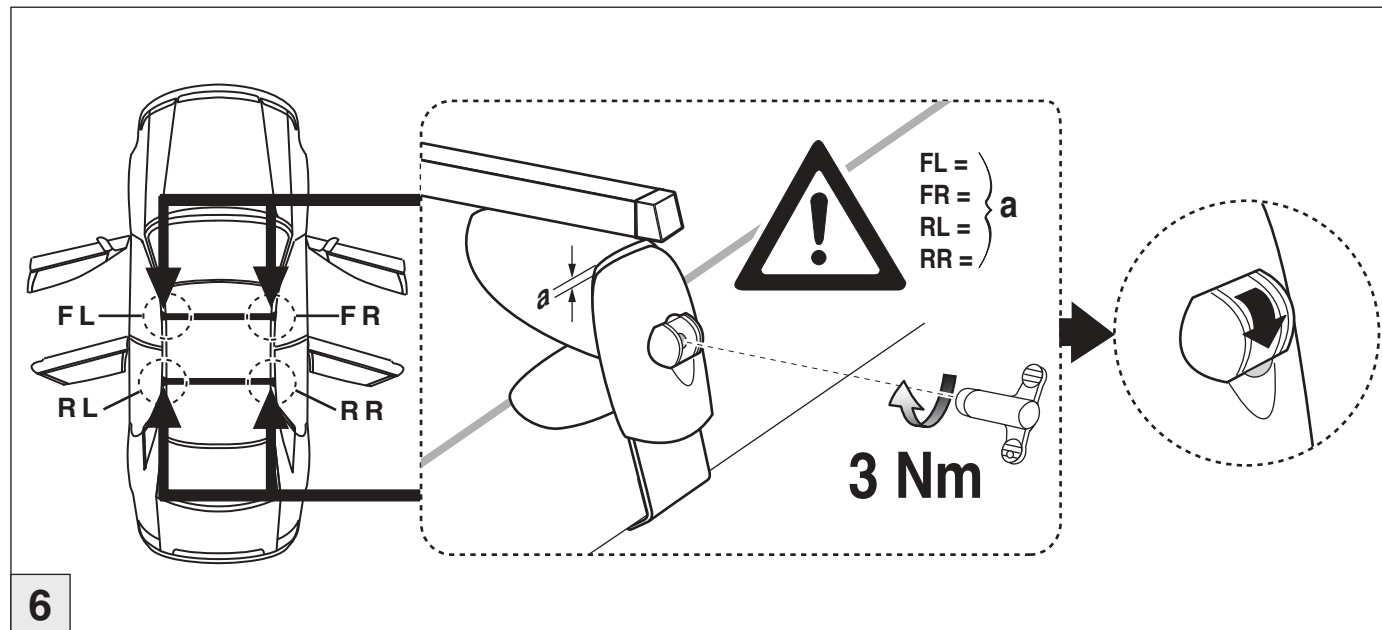

Atera SIGNO

Skoda
Fabia 03/2007–11/2014

6

nur bei / only for Part-No.: 045 099

7

8

Atera SIGNO

Skoda
Fabia 03/2007–11/2014

Part-No. : 044 099
Part-No. : 045 099

Part-No. : 044 099

Atera
MADE IN GERMANY

Atera GmbH
Im Herrach 1
D-88299 Leutkirch
Internet: www.atera.de

Atera SIGNO

Skoda
Fabia 03/2007–11/2014

Atera SIGNO

Skoda
Fabia 03/2007–11/2014