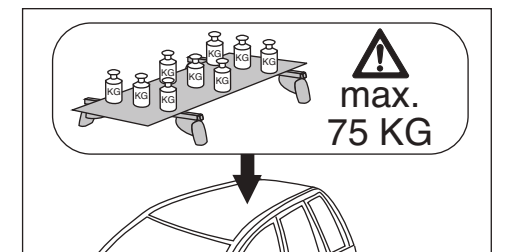

Atera
MADE IN GERMANY

Atera GmbH
Im Herrach 1
D-88299 Leutkirch
Internet: www.atera.de