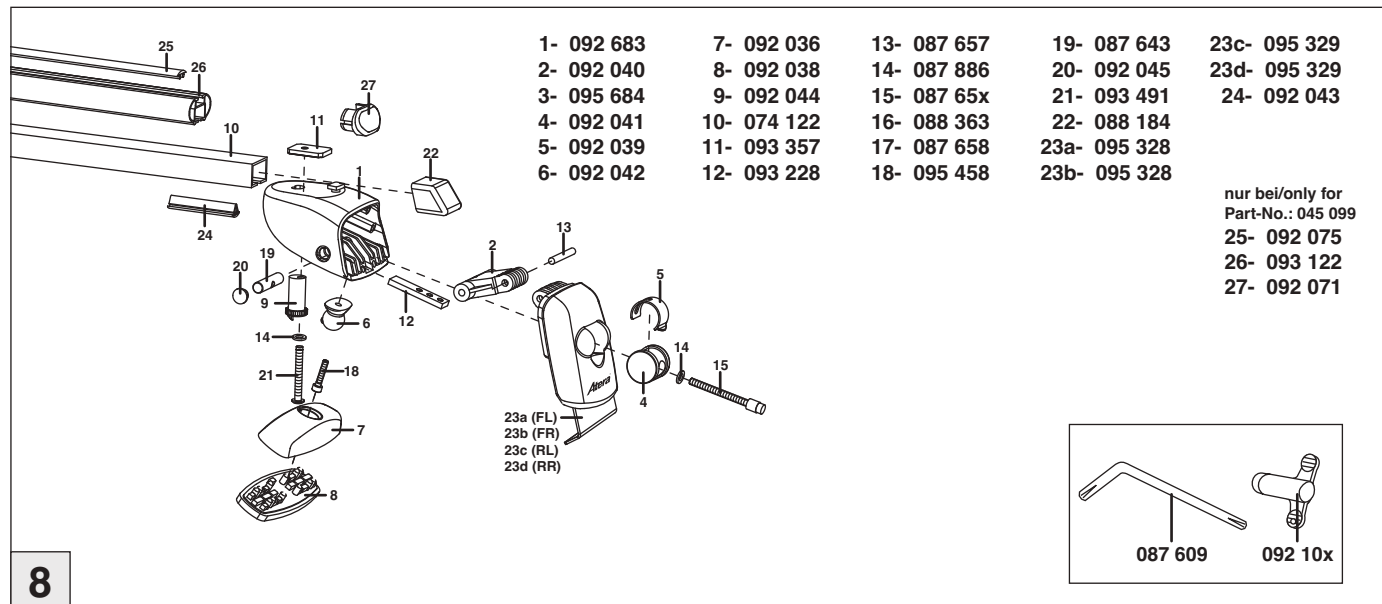

Atera SIGNO

Skoda
Fabia 03/2007–11/2014

6

nur bei / only for Part-No.: 045 099

7

8

Atera SIGNO

Skoda
Fabia 03/2007–11/2014

Part-No. : 044 099
Part-No. : 045 099

Part-No. : 044 099

Atera
MADE IN GERMANY

Atera GmbH
Im Herrach 1
D-88299 Leutkirch
Internet: www.atera.de

Atera SIGNO

Skoda
Fabia 03/2007–11/2014

Atera SIGNO

Skoda
Fabia 03/2007–11/2014

INFO