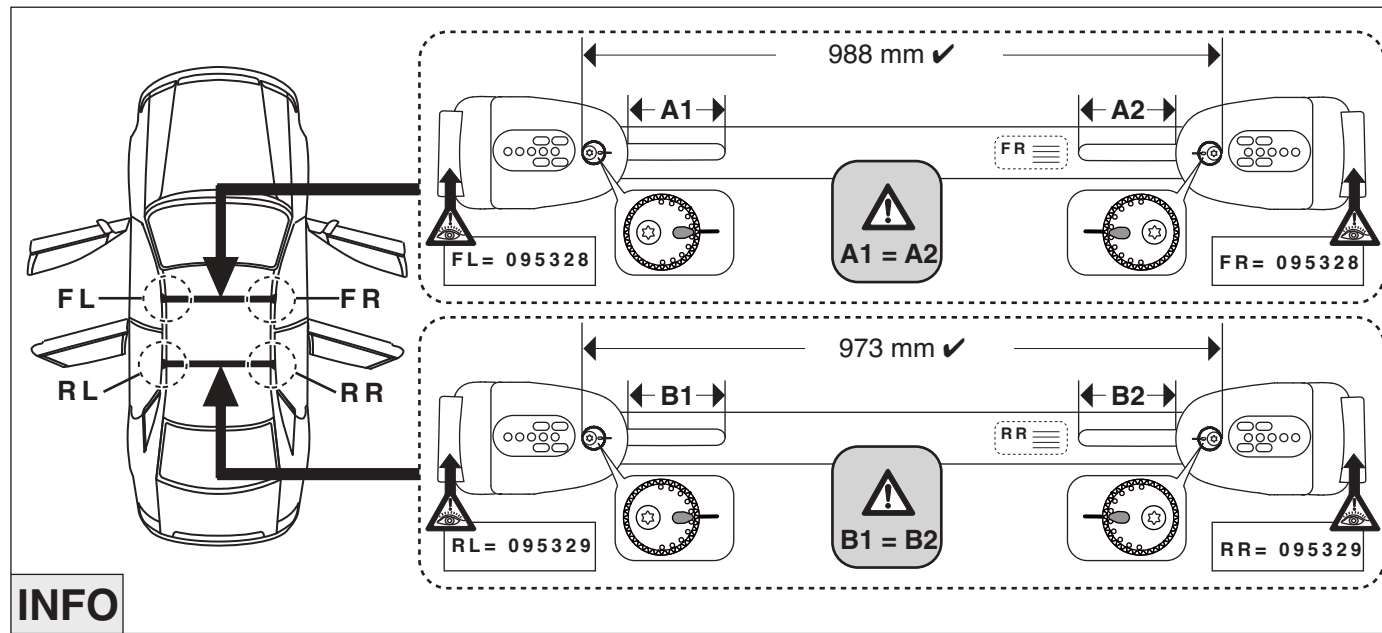

Atera SIGNO

Skoda
Fabia 03/2007–11/2014

6

nur bei / only for Part-No.: 045 099

7

8

Atera SIGNO

Skoda
Fabia 03/2007–11/2014

Part-No. : 044 099
Part-No. : 045 099

Part-No. : 044 099

Atera
MADE IN GERMANY

Atera GmbH
Im Herrach 1
D-88299 Leutkirch
Internet: www.atera.de

Atera SIGNO

Skoda
Fabia 03/2007–11/2014

Atera SIGNO

Skoda
Fabia 03/2007–11/2014