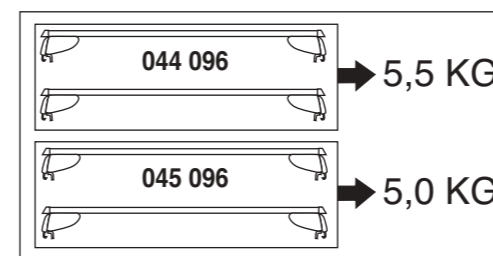

Atera
MADE IN GERMANY

Atera GmbH
Im Herrach 1
D-88299 Leutkirch
Internet: www.atera.de