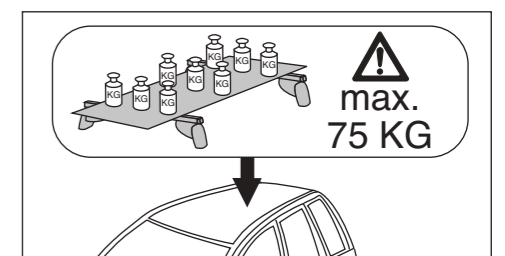

Atera
MADE IN GERMANY

Atera GmbH
Im Herrach 1
D-88299 Leutkirch
Internet: www.atera.de