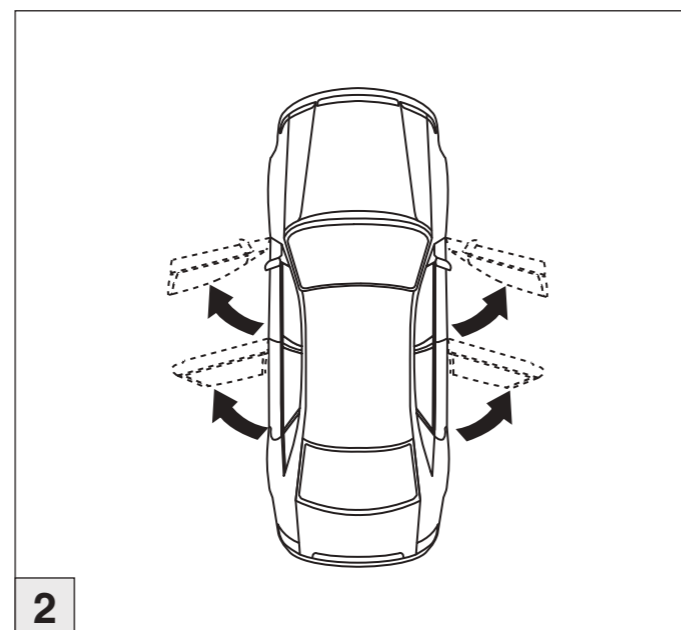

Atera SIGNO

Skoda Oktavia Kombi 01/2005–05/2013
(o. Reling/without rail/sans barres)

Atera SIGNO

Skoda Oktavia Kombi 01/2005–05/2013
(o. Reling/without rail/sans barres)

INFO

1

2

3

4

5