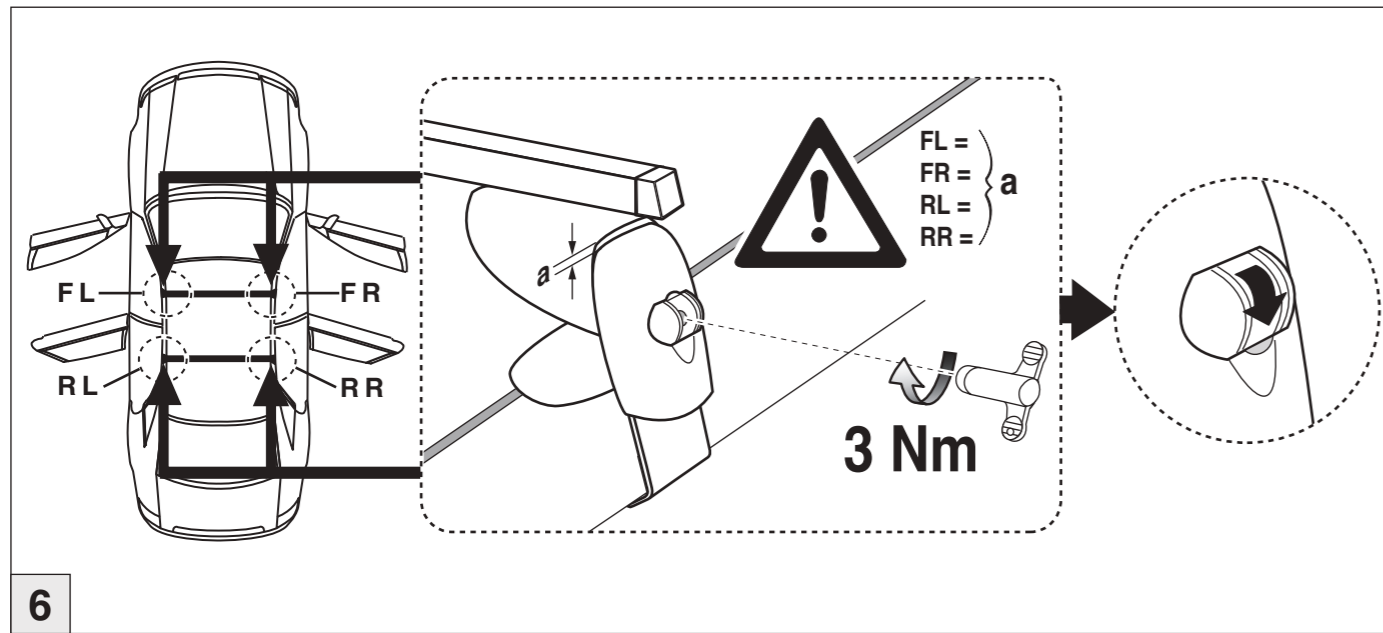

Atera SIGNO

Skoda Oktavia Kombi 01/2005–05/2013
(o. Reling/without rail/sans barres)

6

nur bei / only for Part-No.: 045 096

7

8

Atera SIGNO

Skoda
Oktavia Kombi 01/2005–05/2013
(ohne Reling/without rail/sans barres de toit)

Part-No. : 044 096
Part-No. : 045 096

Part-No. : 044 096

Atera
MADE IN GERMANY

Atera GmbH
Im Herrach 1
D-88299 Leutkirch
Internet: www.atera.de

Atera SIGNO

Skoda Oktavia Kombi 01/2005–05/2013
(o. Reling/without rail/sans barres)