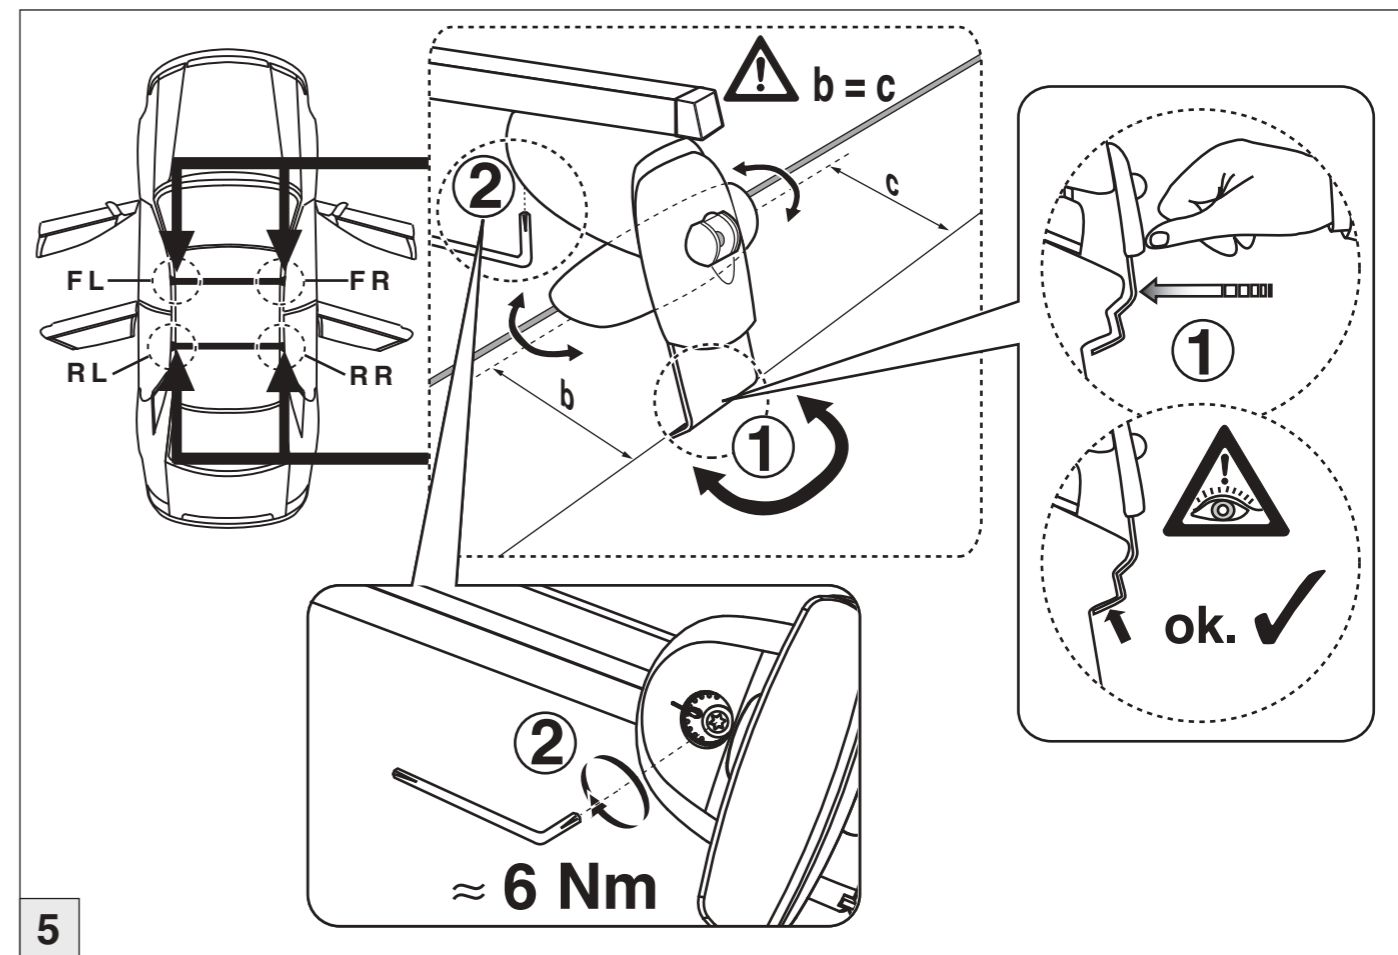

Atera SIGNO

Skoda Oktavia Kombi 01/2005–05/2013
(o. Reling/without rail/sans barres)

Atera SIGNO

Skoda Oktavia Kombi 01/2005–05/2013
(o. Reling/without rail/sans barres)

INFO

1

2

3

4

5