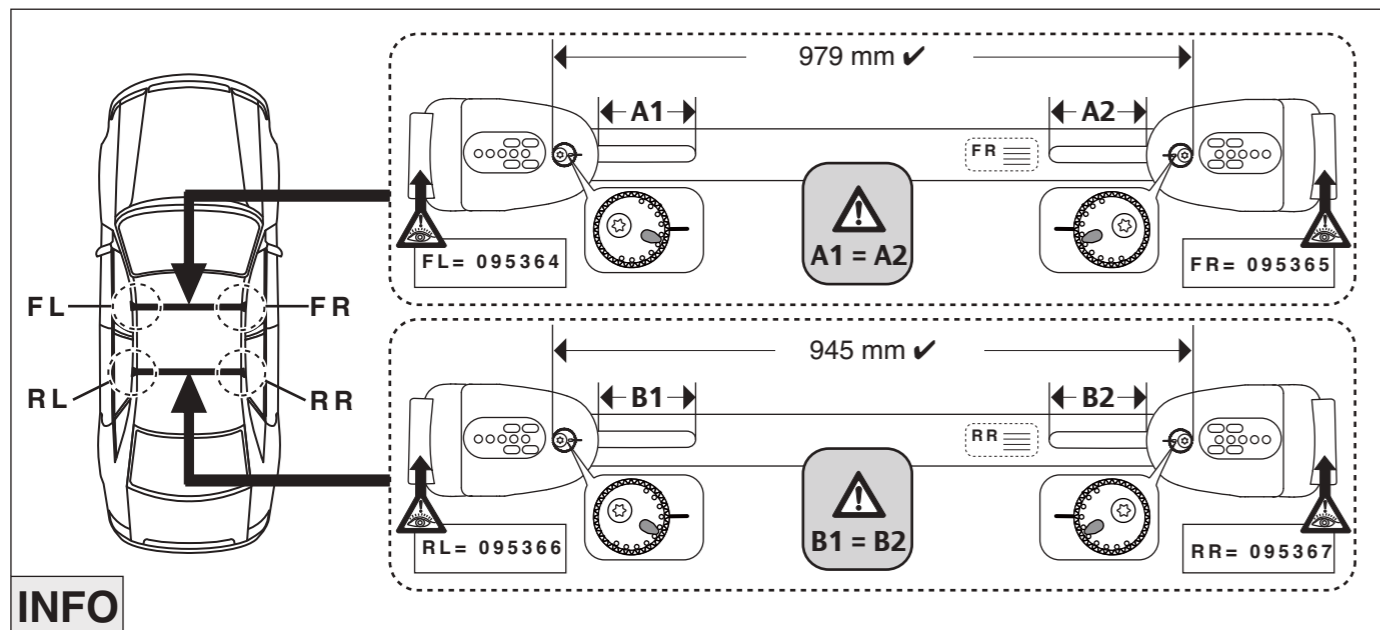

Atera SIGNO

Skoda Oktavia Kombi 01/2005–05/2013
(o. Reling/without rail/sans barres)

Atera SIGNO

Skoda Oktavia Kombi 01/2005–05/2013
(o. Reling/without rail/sans barres)