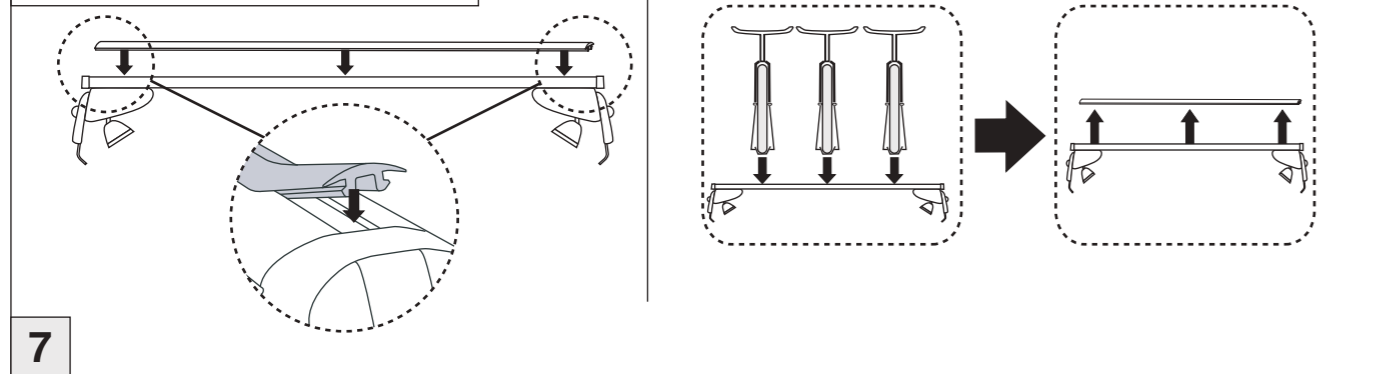

Atera SIGNO

Skoda Oktavia Kombi 01/2005–05/2013
(o. Reling/without rail/sans barres)

6

nur bei / only for Part-No.: 045 096

7

8

Atera SIGNO

Skoda
Oktavia Kombi 01/2005–05/2013
(ohne Reling/without rail/sans barres de toit)