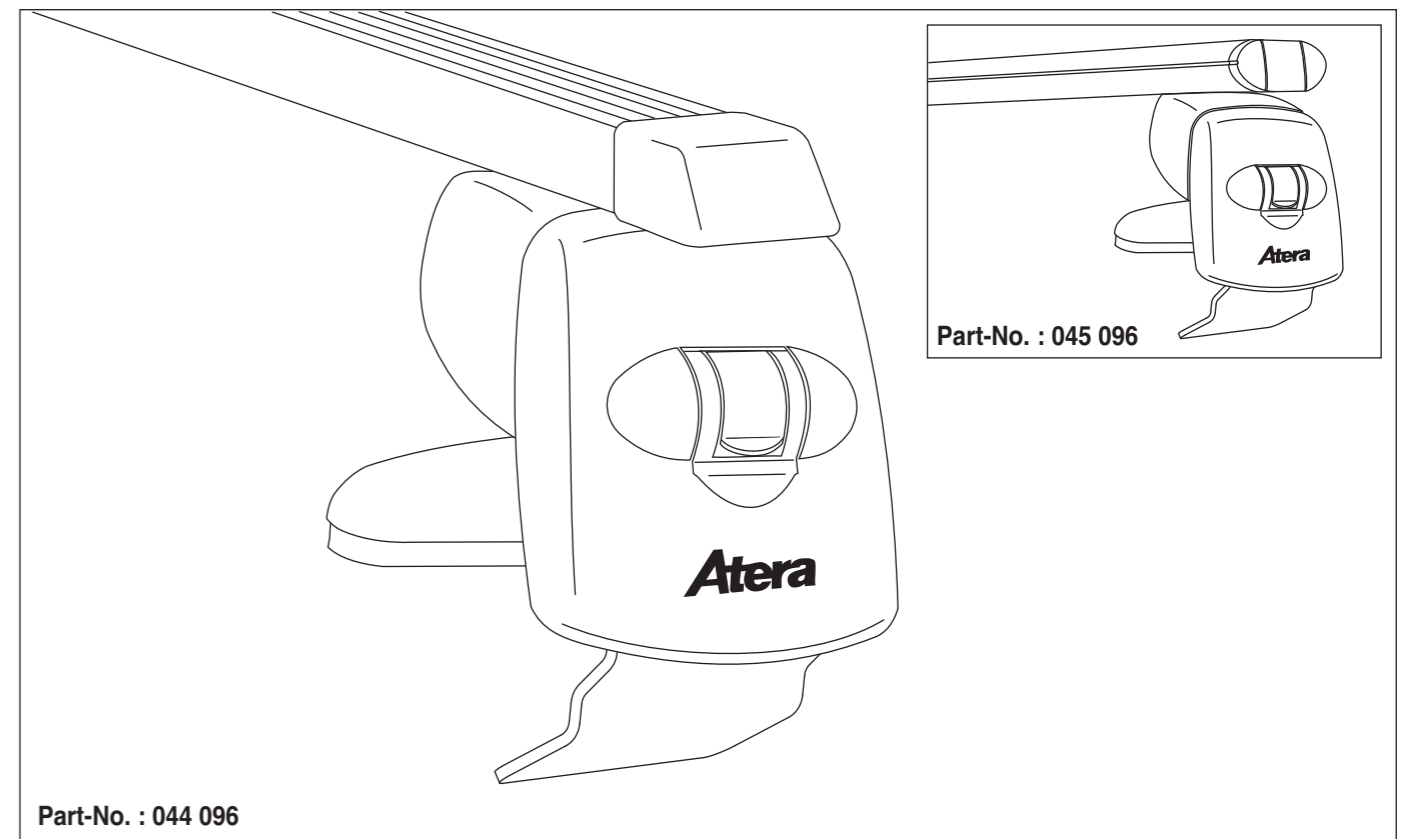

Atera SIGNO

Skoda Oktavia Kombi 01/2005–05/2013
(o. Reling/without rail/sans barres)

6

nur bei / only for Part-No.: 045 096

7

8

Atera SIGNO

Skoda
Oktavia Kombi 01/2005–05/2013
(ohne Reling/without rail/sans barres de toit)

Part-No. : 044 096
Part-No. : 045 096

Part-No. : 044 096

Atera
MADE IN GERMANY

Atera GmbH
Im Herrach 1
D-88299 Leutkirch
Internet: www.atera.de

Atera SIGNO

Skoda Oktavia Kombi 01/2005–05/2013
(o. Reling/without rail/sans barres)