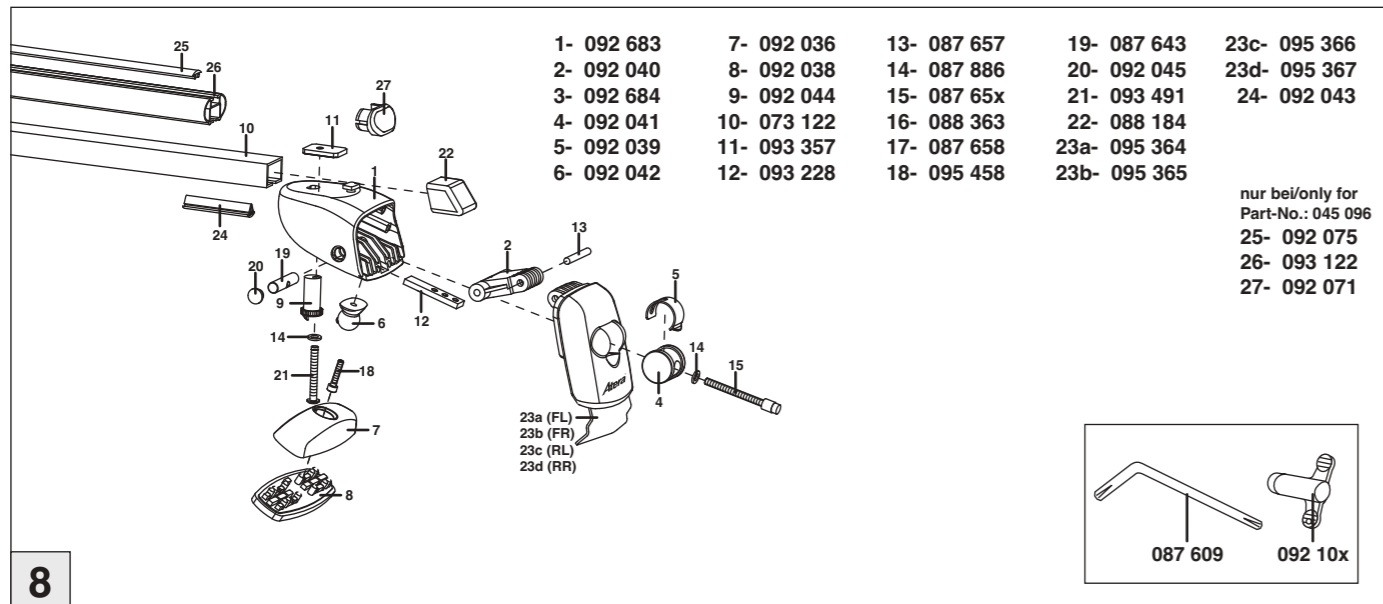

Atera SIGNO

Skoda Oktavia Kombi 01/2005–05/2013
(o. Reling/without rail/sans barres)

6

nur bei / only for Part-No.: 045 096

7

8

Atera SIGNO

Skoda
Oktavia Kombi 01/2005–05/2013
(ohne Reling/without rail/sans barres de toit)

Part-No. : 044 096
Part-No. : 045 096

Part-No. : 044 096

Atera
MADE IN GERMANY

Atera GmbH
Im Herrach 1
D-88299 Leutkirch
Internet: www.atera.de

Atera SIGNO

Skoda Oktavia Kombi 01/2005–05/2013
(o. Reling/without rail/sans barres)