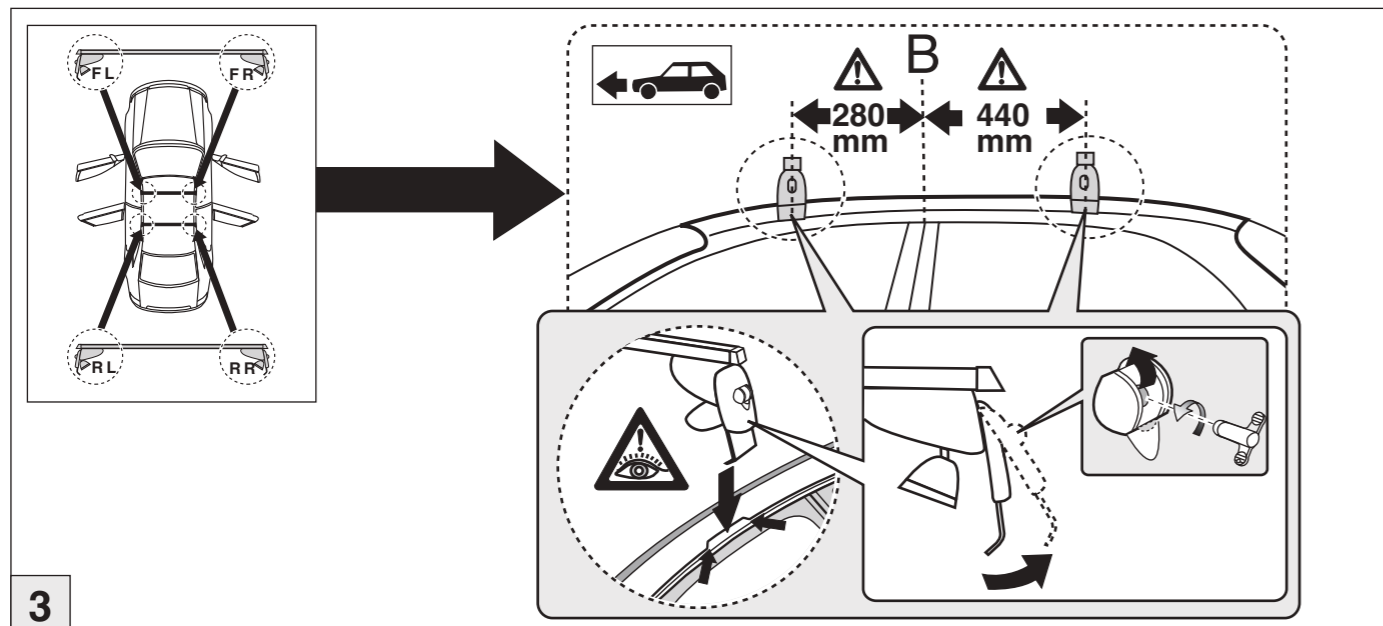

Atera SIGNO

Toyota
Auris 5-türig/doors/portes

3/2007-01/2013

INFO

Atera SIGNO

Toyota
Auris 5-türig/doors/portes

3/2007-01/2013

4