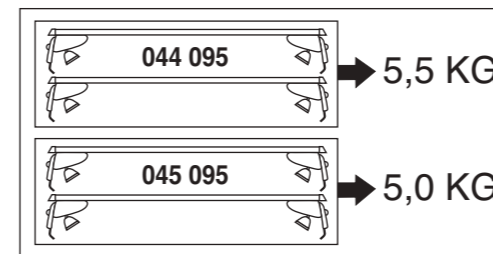

Atera SIGNO

Toyota
Auris 3/2007-01/2013

(5-türig/doors/portes)

Part-No. : 044 095

Part-No. : 045 095

Atera
MADE IN GERMANY

Atera GmbH
Im Herrach 1
D-88299 Leutkirch
Internet: www.atera.de