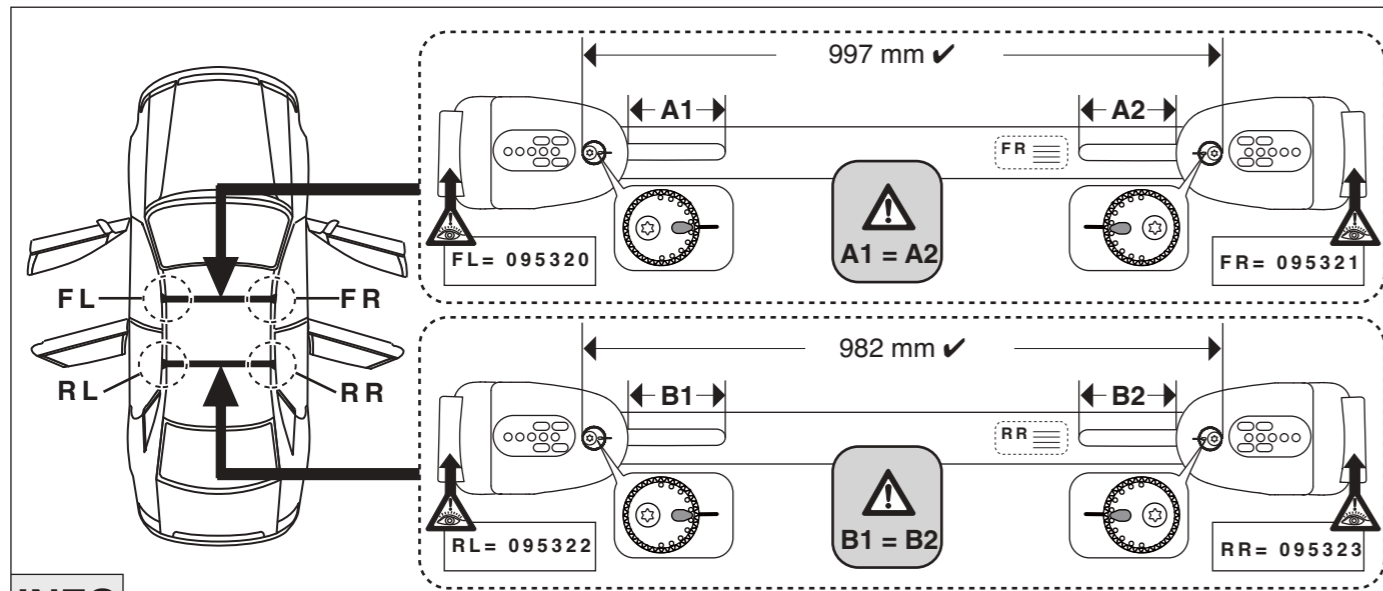

Atera SIGNO

Toyota
Auris 5-türig/doors/portes

3/2007-01/2013