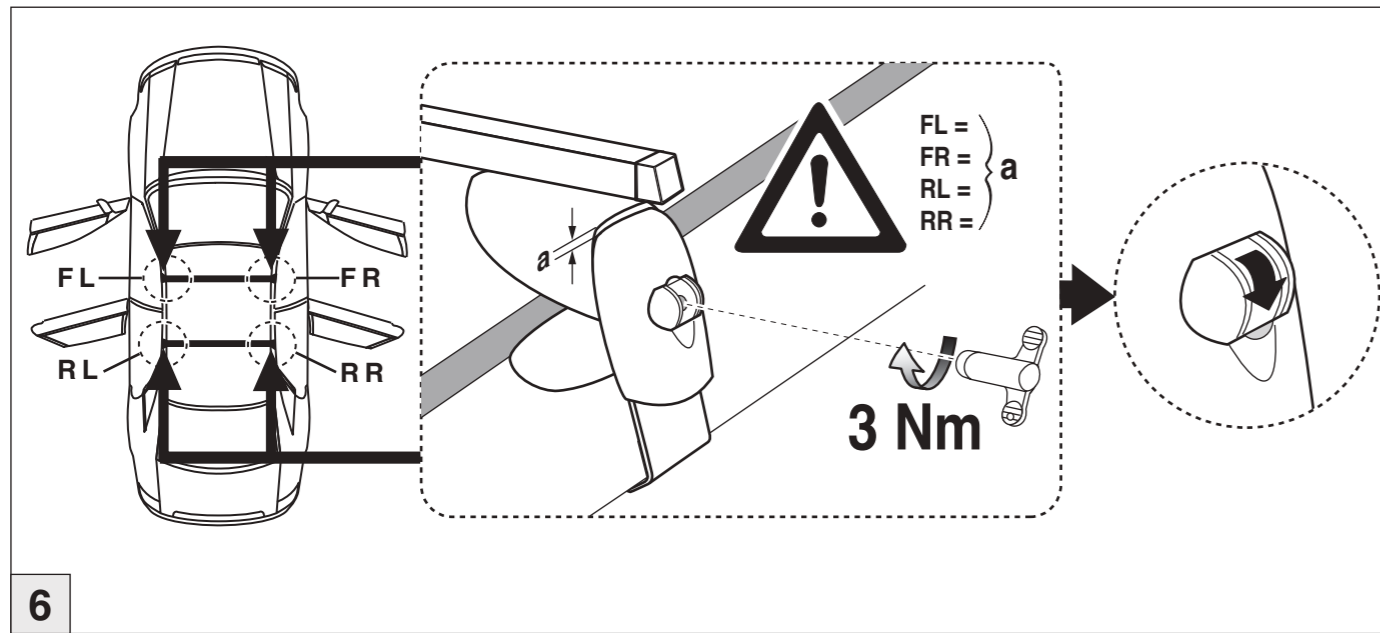

Atera SIGNO

Toyota
Auris 5-türig/doors/portes

3/2007-01/2013

6

nur bei / only for Part-No.: 045 095

7

8

Atera SIGNO