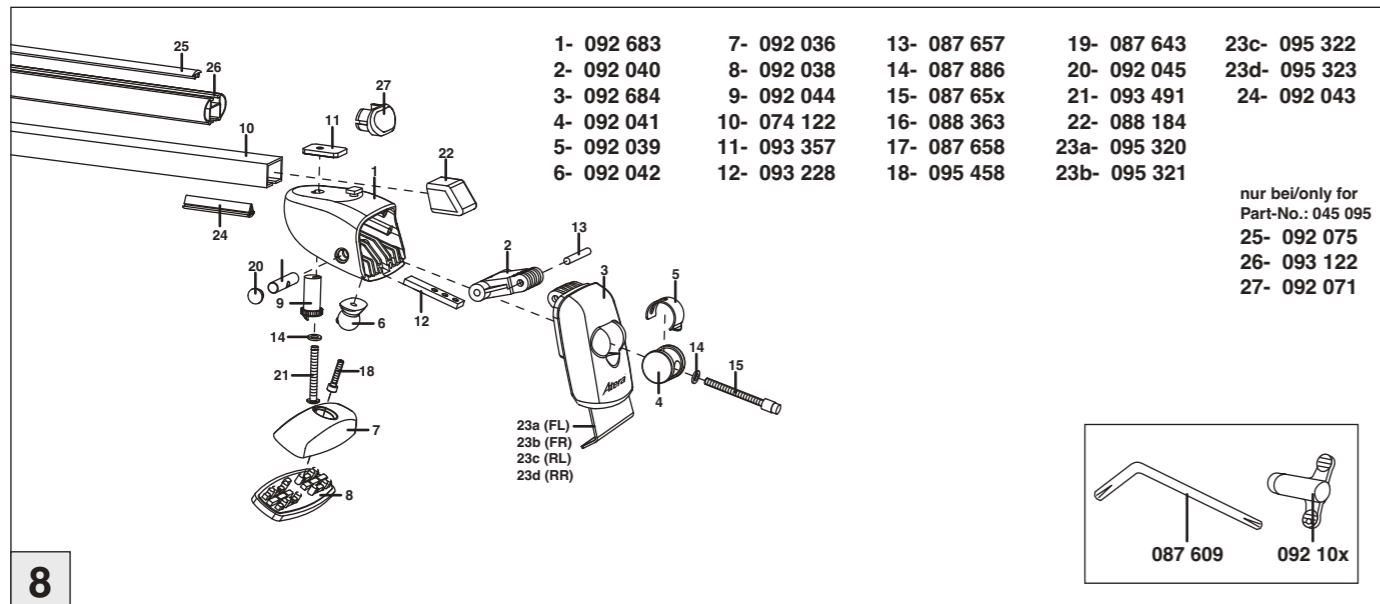

Atera SIGNO

Toyota
Auris 5-türig/doors/portes

3/2007-01/2013

6

nur bei / only for Part-No.: 045 095

7

8

Atera SIGNO

Toyota
Auris 3/2007-01/2013

(5-türig/doors/portes)

Part-No. : 044 095

Part-No. : 045 095

Atera
MADE IN GERMANY

Atera GmbH
Im Herrach 1
D-88299 Leutkirch
Internet: www.atera.de

Atera SIGNO

Toyota
Auris 5-türig/doors/portes