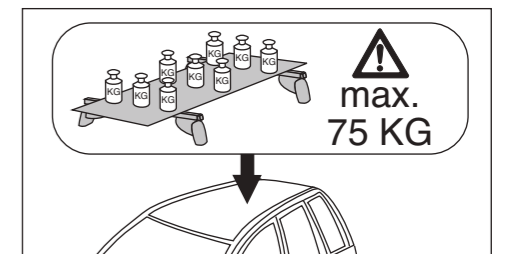

Atera SIGNO

Toyota
Auris 3/2007-01/2013

(5-türig/doors/portes)

Part-No. : 044 095

Part-No. : 045 095

Atera
MADE IN GERMANY

Atera GmbH
Im Herrach 1
D-88299 Leutkirch
Internet: www.atera.de