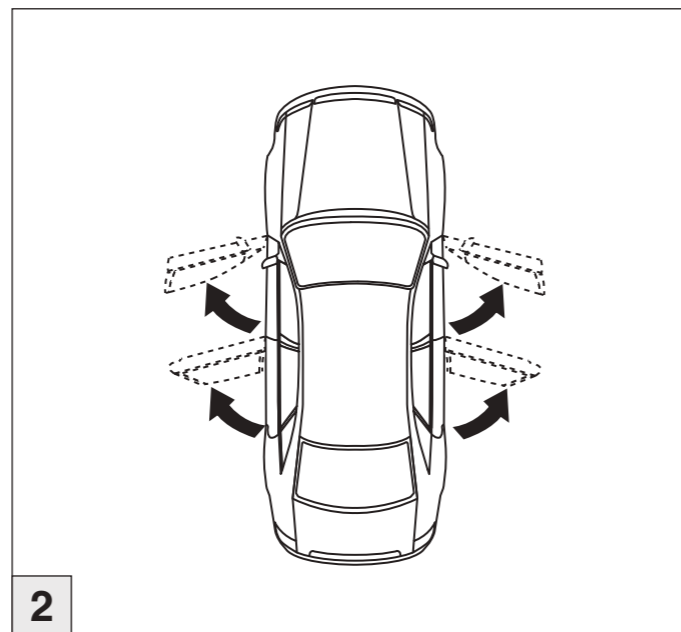

Atera SIGNO

Toyota
Auris 5-türig/doors/portes

3/2007-01/2013

INFO

Atera SIGNO

Toyota
Auris 5-türig/doors/portes

3/2007-01/2013

4