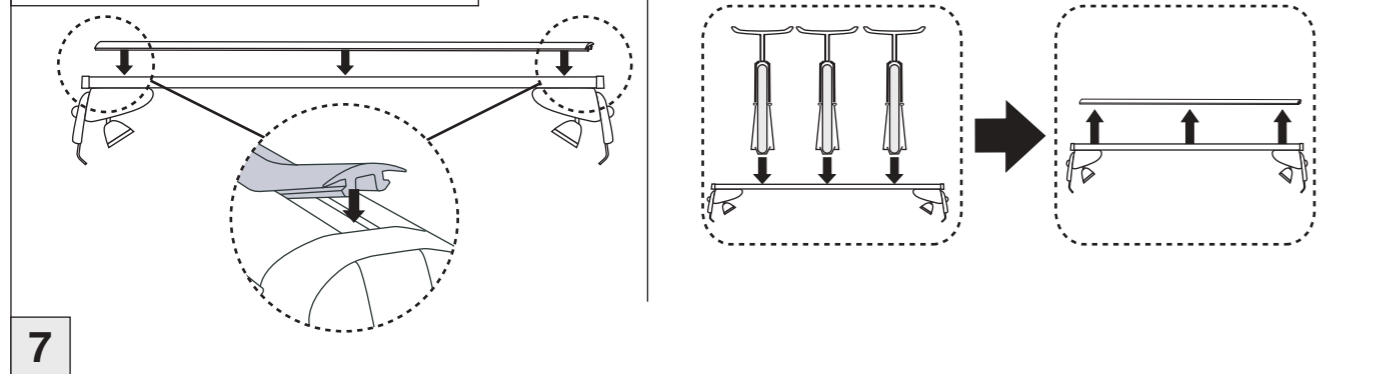

Atera SIGNO

Toyota
Auris 5-türig/doors/portes

3/2007-01/2013

6

nur bei / only for Part-No.: 045 095

7

8

Atera SIGNO