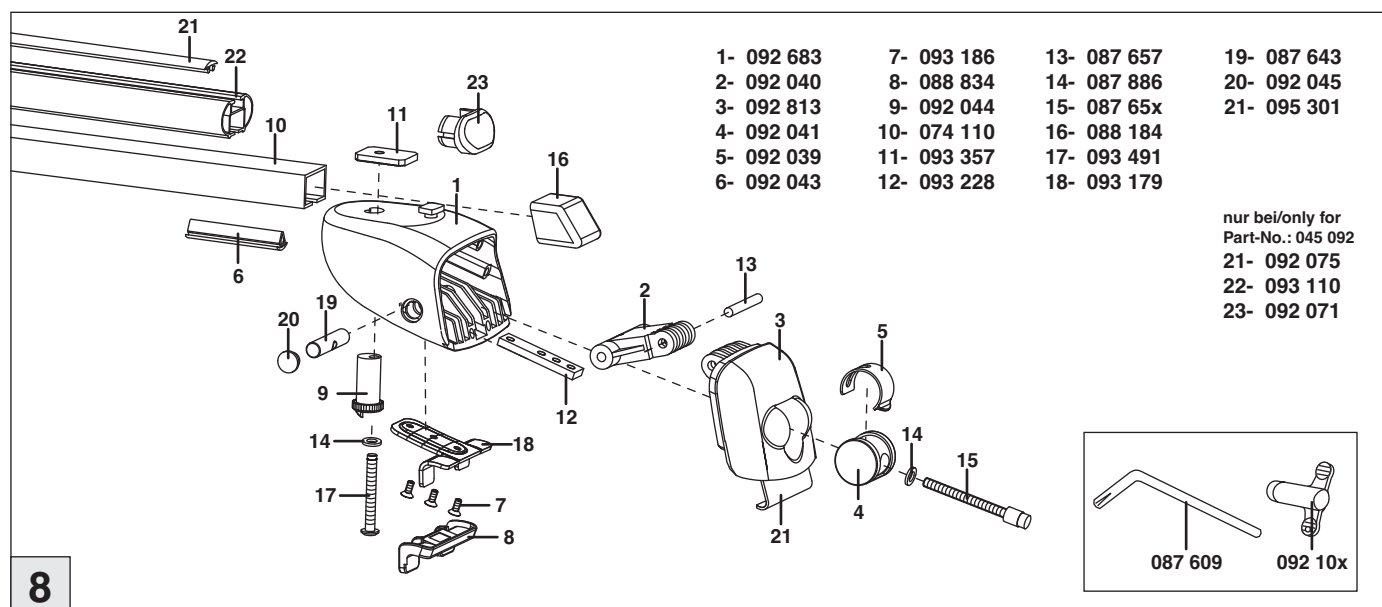

Atera® SIGNO

Opel Zafira (mit Reling/with rail) 01/2007–
Opel Astra (mit Reling/with rail) 01/2007–11/2010

nur bei / only for Part-No.: 045 092

Atera SIGNO

Opel Zafira 01/2007–
(mit Reling, nicht für Fahrzeuge mit Panoramadach/
with rail, not suitable for vehicles with panoramic roof)

Opel Astra 01/2007–11/2010
(mit Reling/with rail)

Part-No. : 044 092
Part-No. : 045 092

Atera
MADE IN GERMANY
Atera GmbH
Im Herrach 1
D-88299 Leutkirch
Internet: www.atera.de

Atera® SIGNO

Opel Zafira (mit Reling/with rail) 01/2007–
Opel Astra (mit Reling/with rail) 01/2007–11/2010