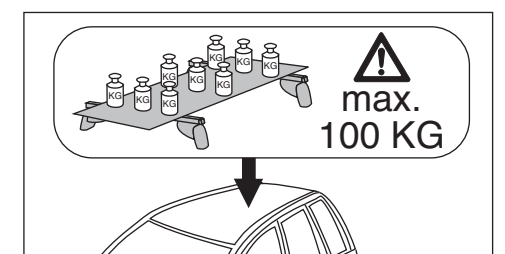

Atera SIGNO

Opel Zafira 01/2007–
(mit Reling, nicht für Fahrzeuge mit Panoramadach/
with rail, not suitable for vehicles with panoramic roof)

Opel Astra 01/2007–11/2010
(mit Reling/with rail)

Part-No. : 044 092
Part-No. : 045 092