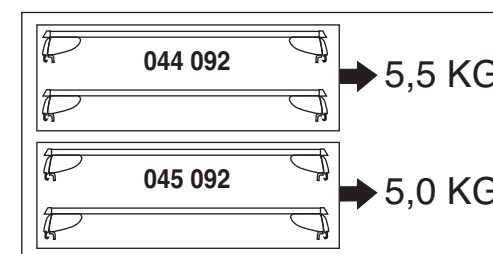

Atera SIGNO

Opel Zafira 01/2007–
(mit Reling, nicht für Fahrzeuge mit Panoramadach/
with rail, not suitable for vehicles with panoramic roof)

Opel Astra 01/2007–11/2010
(mit Reling/with rail)

Part-No. : 044 092
Part-No. : 045 092