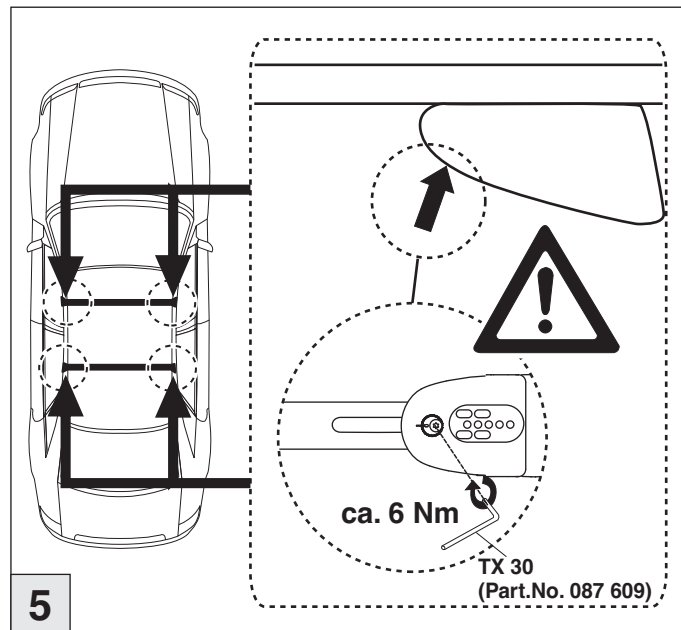

Atera® SIGNO

Opel Zafira (mit Reling/with rail) 01/2007–
Opel Astra (mit Reling/with rail) 01/2007–11/2010

nur bei / only for Part-No.: 045 092

Atera SIGNO

Opel Zafira 01/2007–
(mit Reling, nicht für Fahrzeuge mit Panoramadach/
with rail, not suitable for vehicles with panoramic roof)

Opel Astra 01/2007–11/2010
(mit Reling/with rail)

Part-No. : 044 092
Part-No. : 045 092

Atera
MADE IN GERMANY
Atera GmbH
Im Herrach 1
D-88299 Leutkirch
Internet: www.atera.de

Atera® SIGNO

Opel Zafira (mit Reling/with rail) 01/2007–
Opel Astra (mit Reling/with rail) 01/2007–11/2010