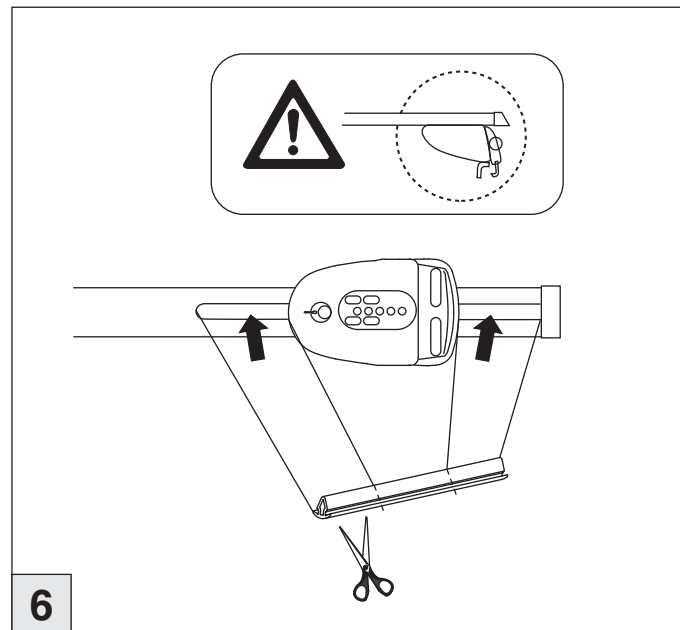

Atera® SIGNO

Opel Zafira (mit Reling/with rail) 01/2007–
Opel Astra (mit Reling/with rail) 01/2007–11/2010

nur bei / only for Part-No.: 045 092

Atera SIGNO

Opel Zafira 01/2007–
(mit Reling, nicht für Fahrzeuge mit Panoramadach/
with rail, not suitable for vehicles with panoramic roof)

Opel Astra 01/2007–11/2010
(mit Reling/with rail)

Part-No. : 044 092
Part-No. : 045 092

Atera
MADE IN GERMANY
Atera GmbH
Im Herrach 1
D-88299 Leutkirch
Internet: www.atera.de

Atera® SIGNO

Opel Zafira (mit Reling/with rail) 01/2007–
Opel Astra (mit Reling/with rail) 01/2007–11/2010