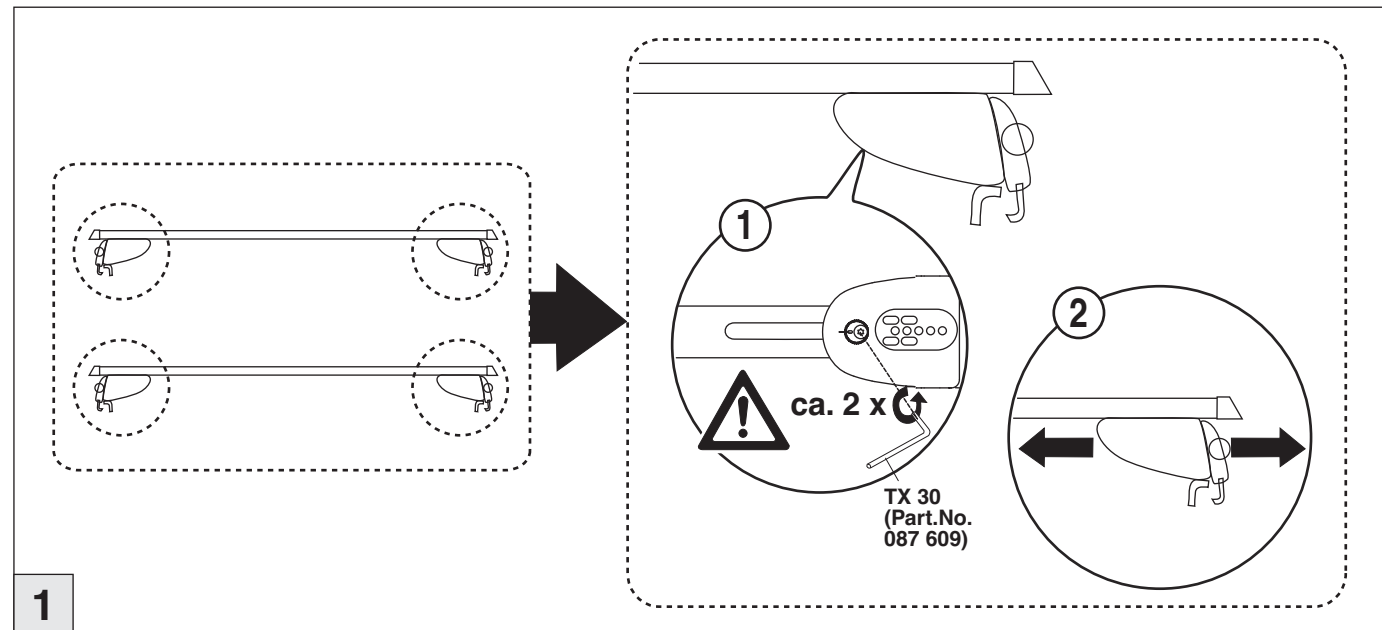

Opel Astra 01/2007–11/2010
(mit Reling/with rail)

Part-No. : 044 092
Part-No. : 045 092

Atera
MADE IN GERMANY
Atera GmbH
Im Herrach 1
D-88299 Leutkirch
Internet: www.atera.de

Atera® SIGNO

Opel Zafira (mit Reling/with rail) 01/2007–
Opel Astra (mit Reling/with rail) 01/2007–11/2010