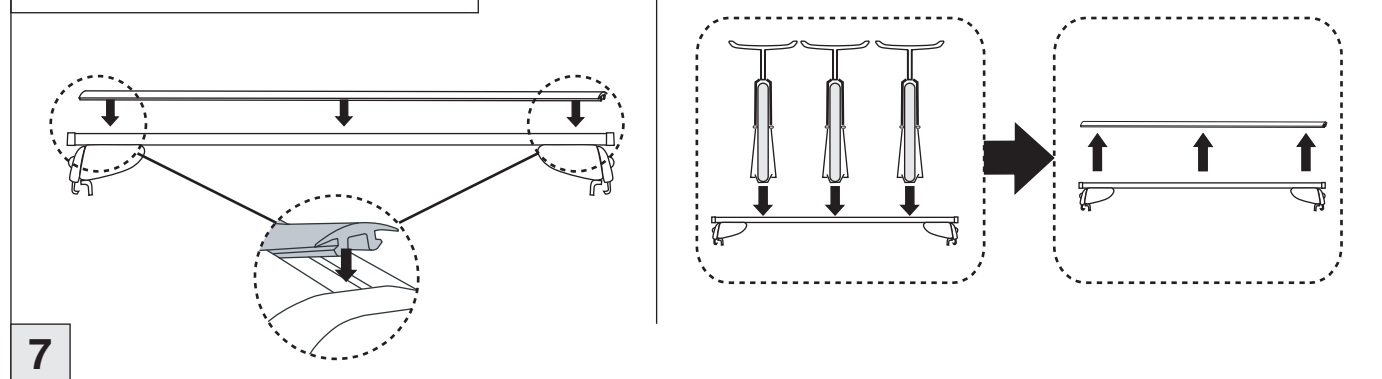

Atera® SIGNO

Opel Zafira (mit Reling/with rail) 01/2007–
Opel Astra (mit Reling/with rail) 01/2007–11/2010

nur bei / only for Part-No.: 045 092

Atera SIGNO

Opel Zafira 01/2007–
(mit Reling, nicht für Fahrzeuge mit Panoramadach/
with rail, not suitable for vehicles with panoramic roof)