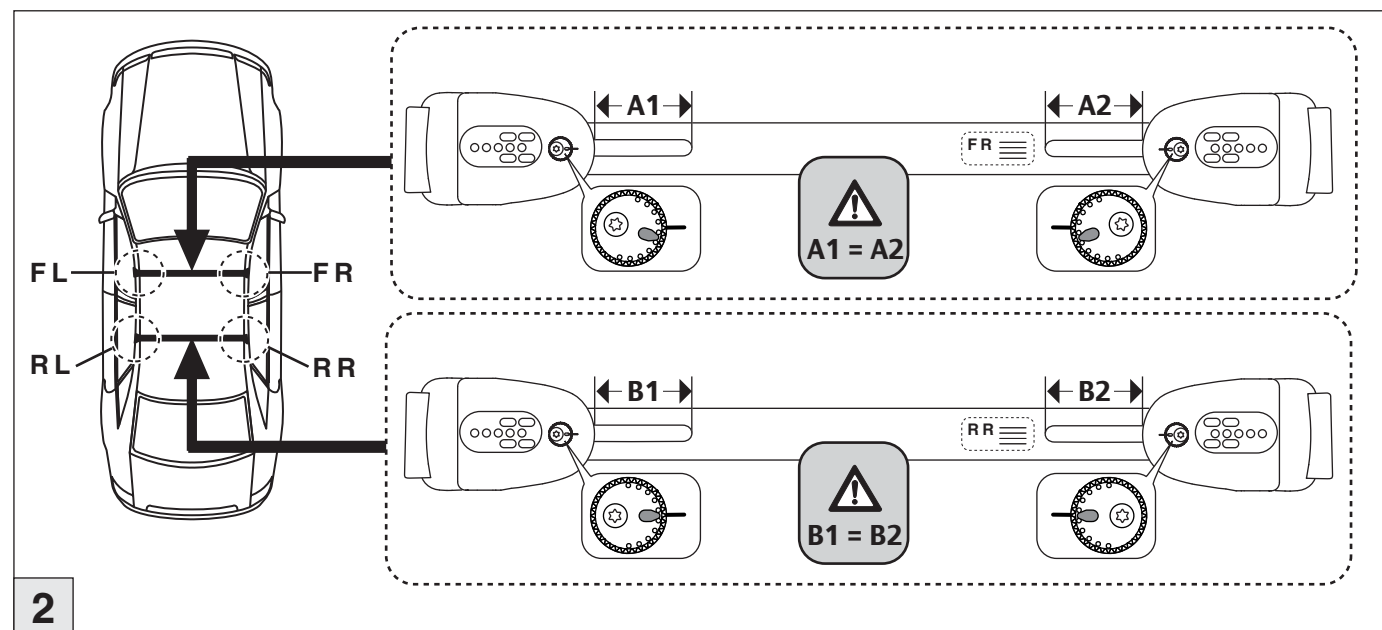

Atera® SIGNO

Opel Zafira (mit Reling/with rail) 01/2007–
Opel Astra (mit Reling/with rail) 01/2007–11/2010

nur bei / only for Part-No.: 045 092

Atera SIGNO

Opel Zafira 01/2007–
(mit Reling, nicht für Fahrzeuge mit Panoramadach/
with rail, not suitable for vehicles with panoramic roof)

Opel Astra 01/2007–11/2010
(mit Reling/with rail)

Part-No. : 044 092
Part-No. : 045 092

Atera
MADE IN GERMANY
Atera GmbH
Im Herrach 1
D-88299 Leutkirch
Internet: www.atera.de

Atera® SIGNO

Opel Zafira (mit Reling/with rail) 01/2007–
Opel Astra (mit Reling/with rail) 01/2007–11/2010