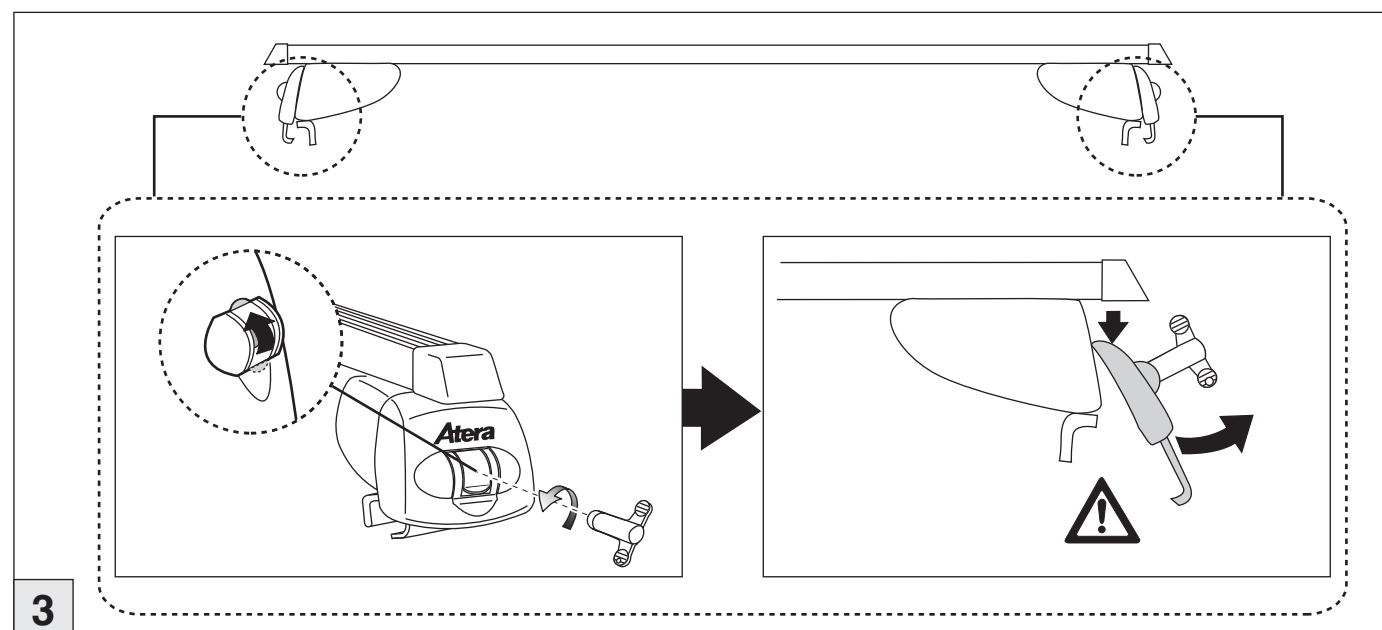

Opel Astra 01/2007–11/2010
(mit Reling/with rail)

Part-No. : 044 092
Part-No. : 045 092

Atera
MADE IN GERMANY
Atera GmbH
Im Herrach 1
D-88299 Leutkirch
Internet: www.atera.de

Atera® SIGNO

Opel Zafira (mit Reling/with rail) 01/2007–
Opel Astra (mit Reling/with rail) 01/2007–11/2010