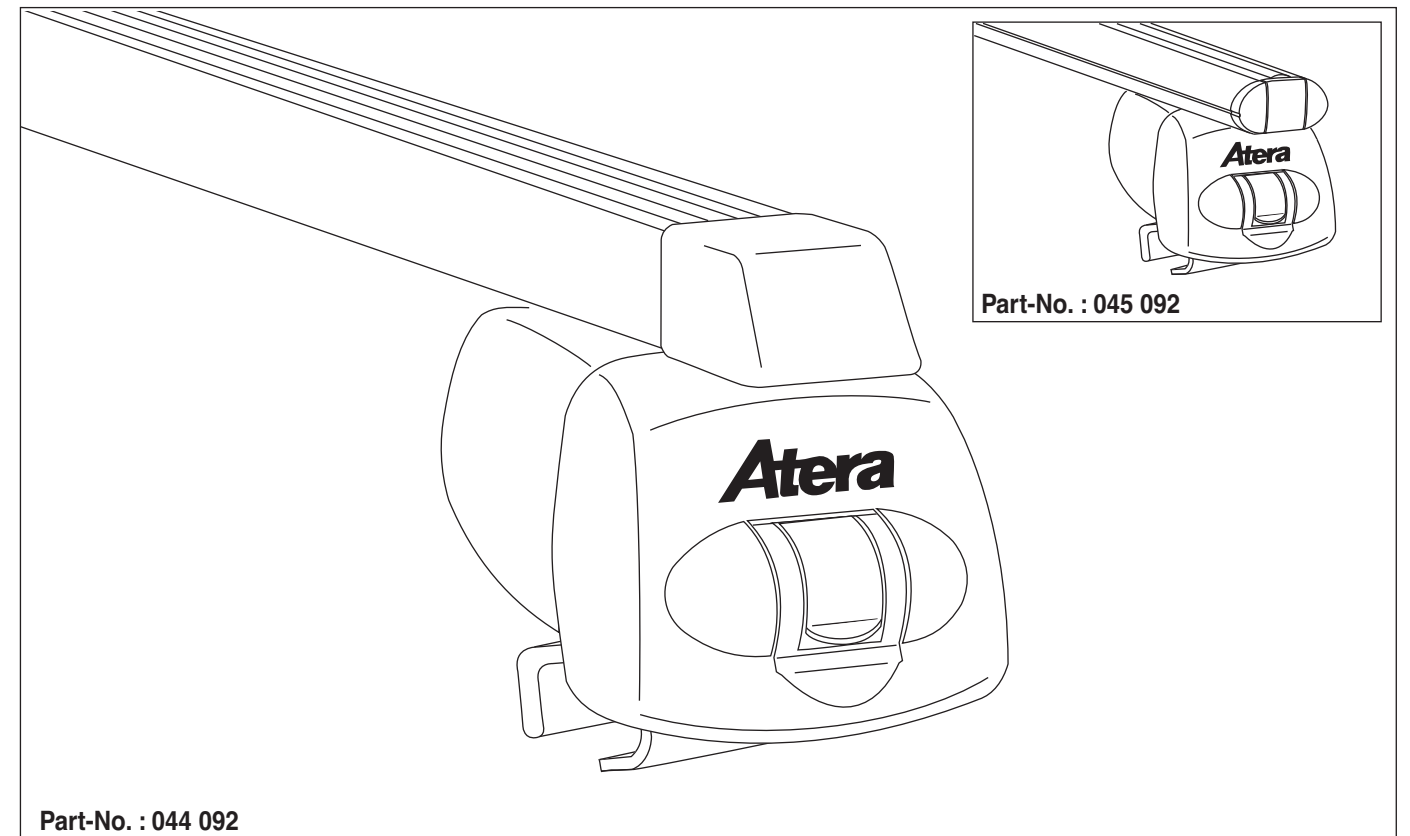

Atera® SIGNO

Opel Zafira (mit Reling/with rail) 01/2007–
Opel Astra (mit Reling/with rail) 01/2007–11/2010

nur bei / only for Part-No.: 045 092

Atera SIGNO

Opel Zafira 01/2007–
(mit Reling, nicht für Fahrzeuge mit Panoramadach/
with rail, not suitable for vehicles with panoramic roof)

Opel Astra 01/2007–11/2010
(mit Reling/with rail)

Part-No. : 044 092
Part-No. : 045 092

Atera
MADE IN GERMANY
Atera GmbH
Im Herrach 1
D-88299 Leutkirch
Internet: www.atera.de

Atera® SIGNO

Opel Zafira (mit Reling/with rail) 01/2007–
Opel Astra (mit Reling/with rail) 01/2007–11/2010