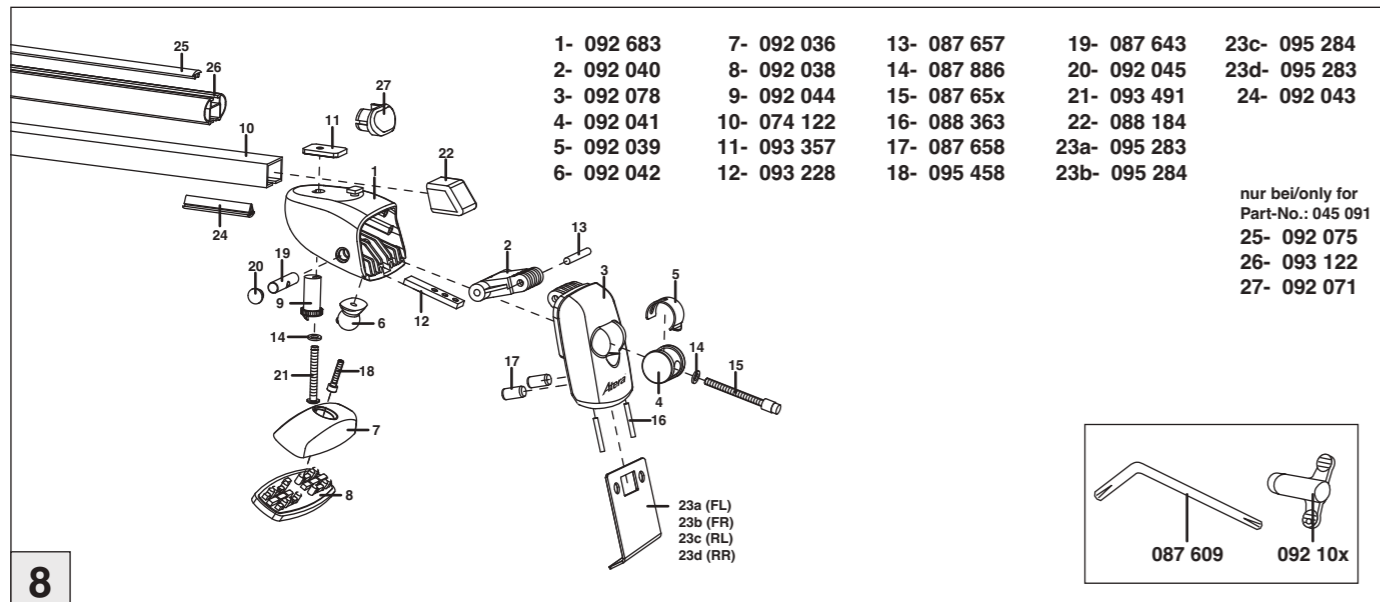

Atera SIGNO

Audi A3 Sportback
(ohne Reling/without rail)

09/2004-02/2013

6

nur bei / only for Part-No.: 045 091

7

8

Atera SIGNO

Audi
A3 Sportback 09/2004-02/2013

(ohne Reling/ without rail)

Part-No. : 044 091

Part-No. : 045 091

Part-No. : 044 091

Atera
MADE IN GERMANY

Atera GmbH
Im Herrach 1
D-88299 Leutkirch
Servicetelefon: 0180-50 000 89
(14 ct/Min. aus dem dt. Festnetz)
E-Mail: info@atera.de