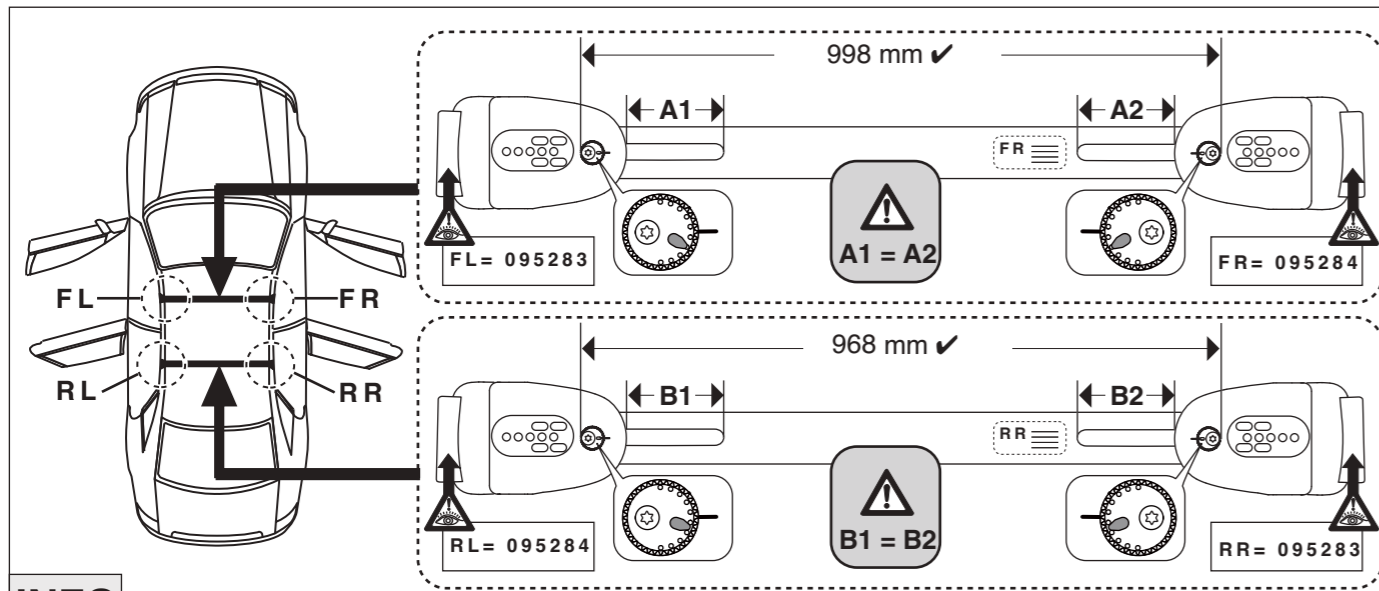

Audi
A3 Sportback 09/2004-02/2013

(ohne Reling/ without rail)

Part-No. : 044 091

Part-No. : 045 091

Part-No. : 044 091

Atera
MADE IN GERMANY

Atera GmbH
Im Herrach 1
D-88299 Leutkirch
Servicetelefon: 0180-50 000 89
(14 ct/Min. aus dem dt. Festnetz)
E-Mail: info@atera.de