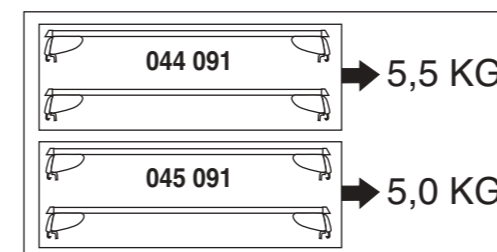

Audi
A3 Sportback 09/2004-02/2013

(ohne Reling/ without rail)

Part-No. : 044 091

Part-No. : 045 091

Part-No. : 044 091

Atera
MADE IN GERMANY

Atera GmbH
Im Herrach 1
D-88299 Leutkirch
Servicetelefon: 0180-50 000 89
(14 ct/Min. aus dem dt. Festnetz)
E-Mail: info@atera.de