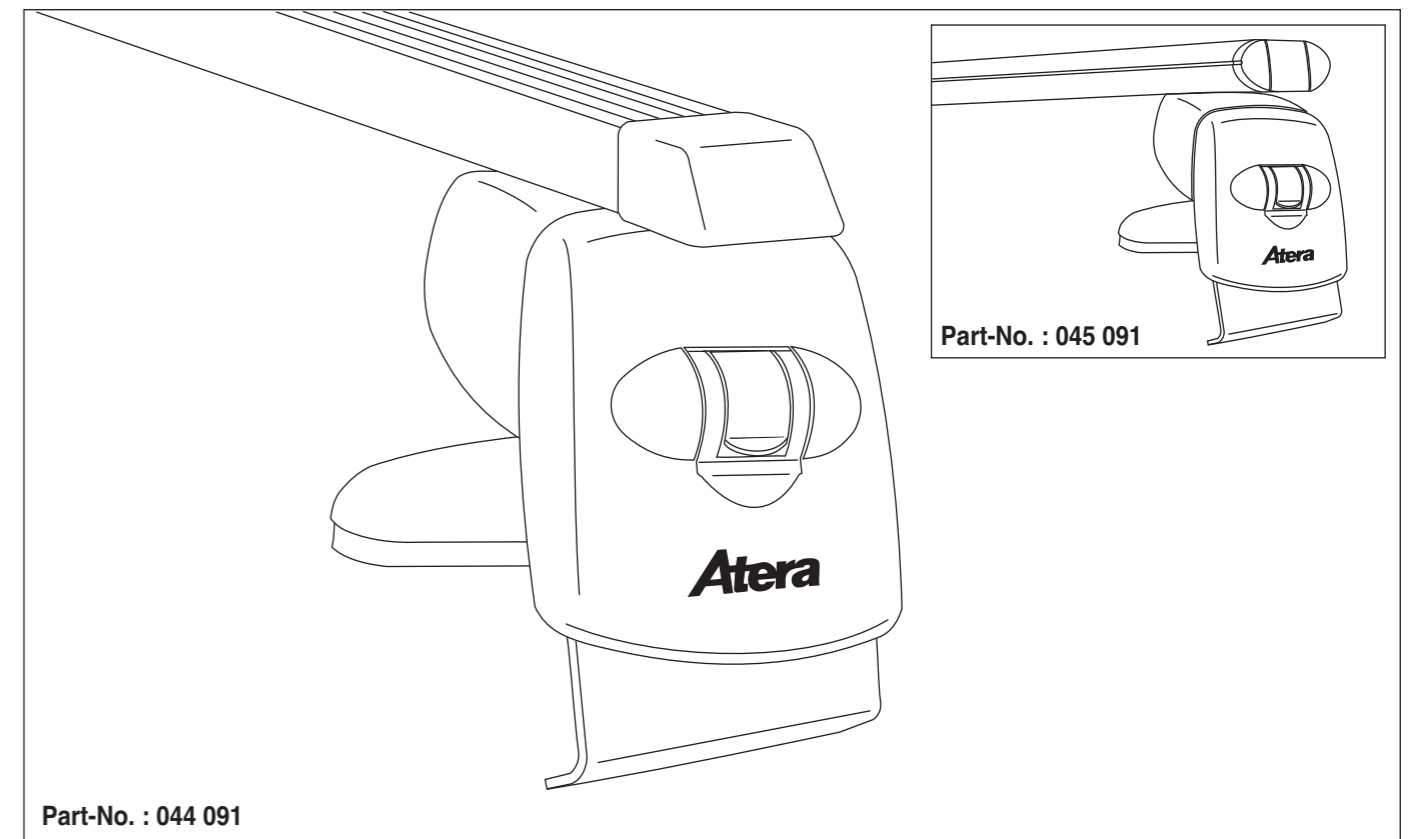

Atera SIGNO

Audi A3 Sportback
(ohne Reling/without rail)

09/2004-02/2013

6

nur bei / only for Part-No.: 045 091

7

8

Atera SIGNO

Audi
A3 Sportback 09/2004-02/2013

(ohne Reling/ without rail)

Part-No. : 044 091

Part-No. : 045 091

Part-No. : 044 091

Atera
MADE IN GERMANY

Atera GmbH
Im Herrach 1
D-88299 Leutkirch
Servicetelefon: 0180-50 000 89
(14 ct/Min. aus dem dt. Festnetz)
E-Mail: info@atera.de