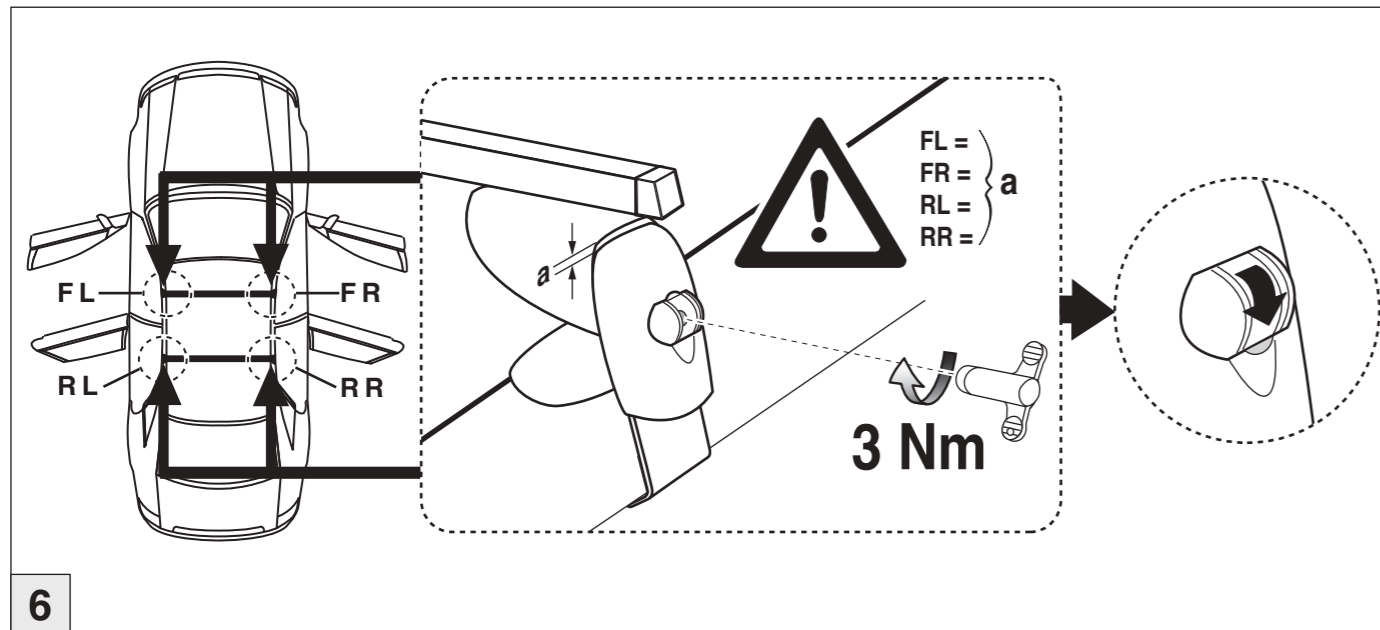

Atera SIGNO

Audi A3 Sportback
(ohne Reling/without rail)

09/2004-02/2013

6

nur bei / only for Part-No.: 045 091

7

8

Atera SIGNO