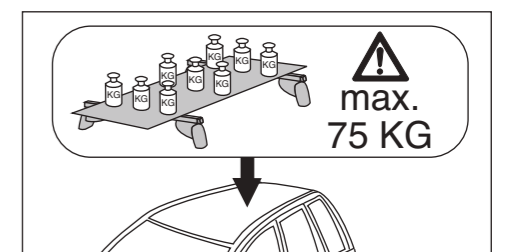

Audi
A3 Sportback 09/2004-02/2013

(ohne Reling/ without rail)

Part-No. : 044 091

Part-No. : 045 091

Part-No. : 044 091

Atera
MADE IN GERMANY

Atera GmbH
Im Herrach 1
D-88299 Leutkirch
Servicetelefon: 0180-50 000 89
(14 ct/Min. aus dem dt. Festnetz)
E-Mail: info@atera.de