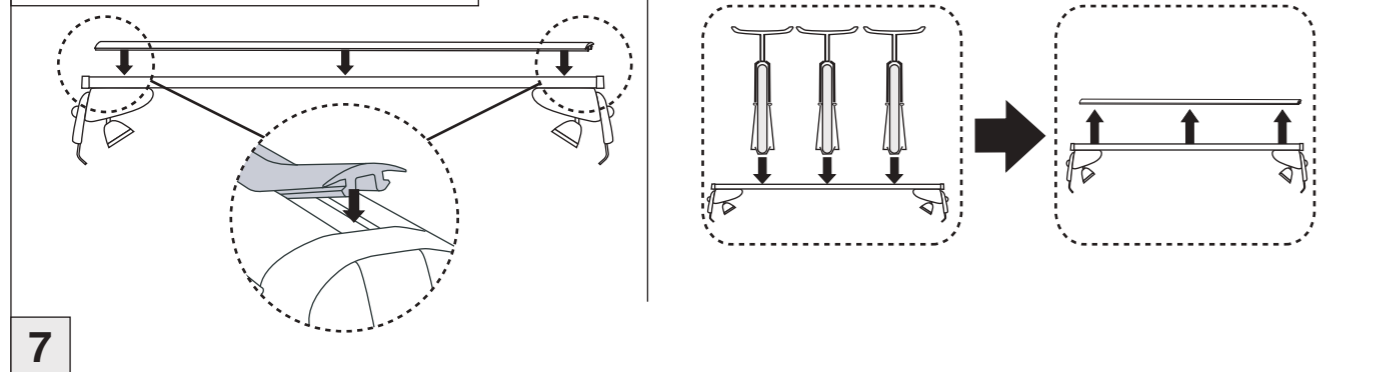

Atera SIGNO

Audi A3 Sportback
(ohne Reling/without rail)

09/2004-02/2013

6

nur bei / only for Part-No.: 045 091

7

8

Atera SIGNO