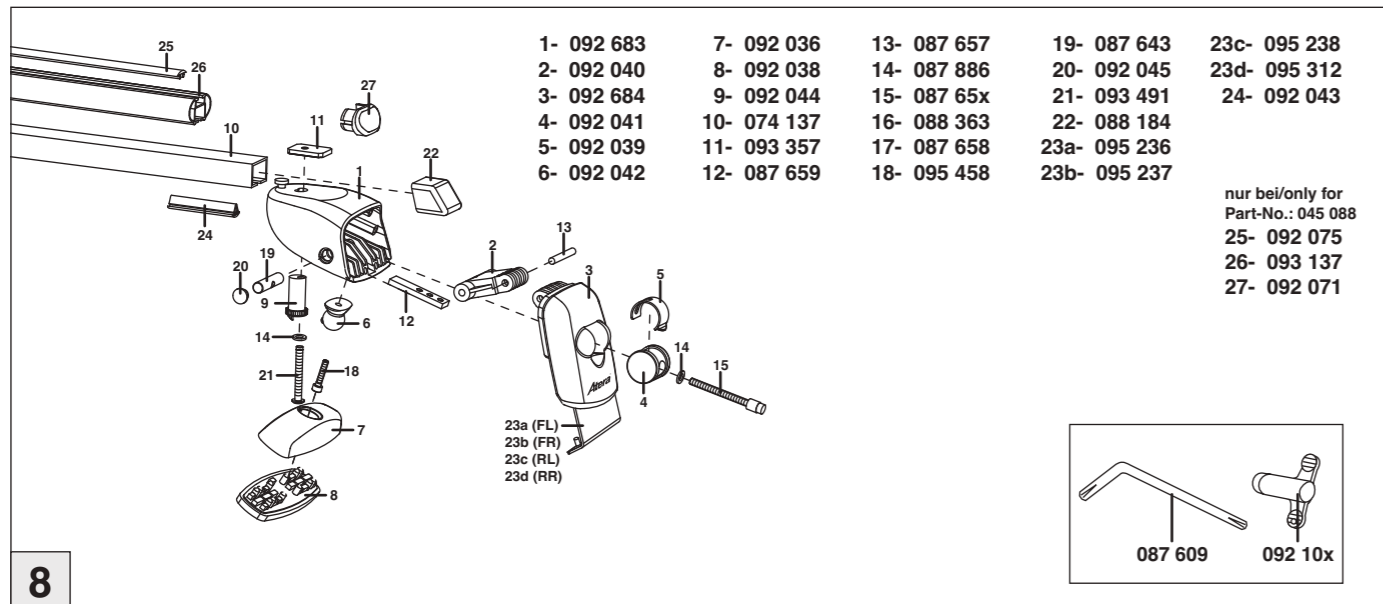

Atera SIGNO

VW
Touran 01/2003-09/2015

6

nur bei / only for Part-No.: 045 088

7

8

Atera SIGNO

VW
Touran 01/2003 - 09/2015

Part-No. : 044 088
Part-No. : 045 088

Atera
MADE IN GERMANY

Atera GmbH
Im Herrach 1
D-88299 Leutkirch
Internet: www.atera.de

Atera SIGNO

VW
Touran 01/2003–09/2015

Atera SIGNO

VW
Touran 01/2003–09/2015

INFO