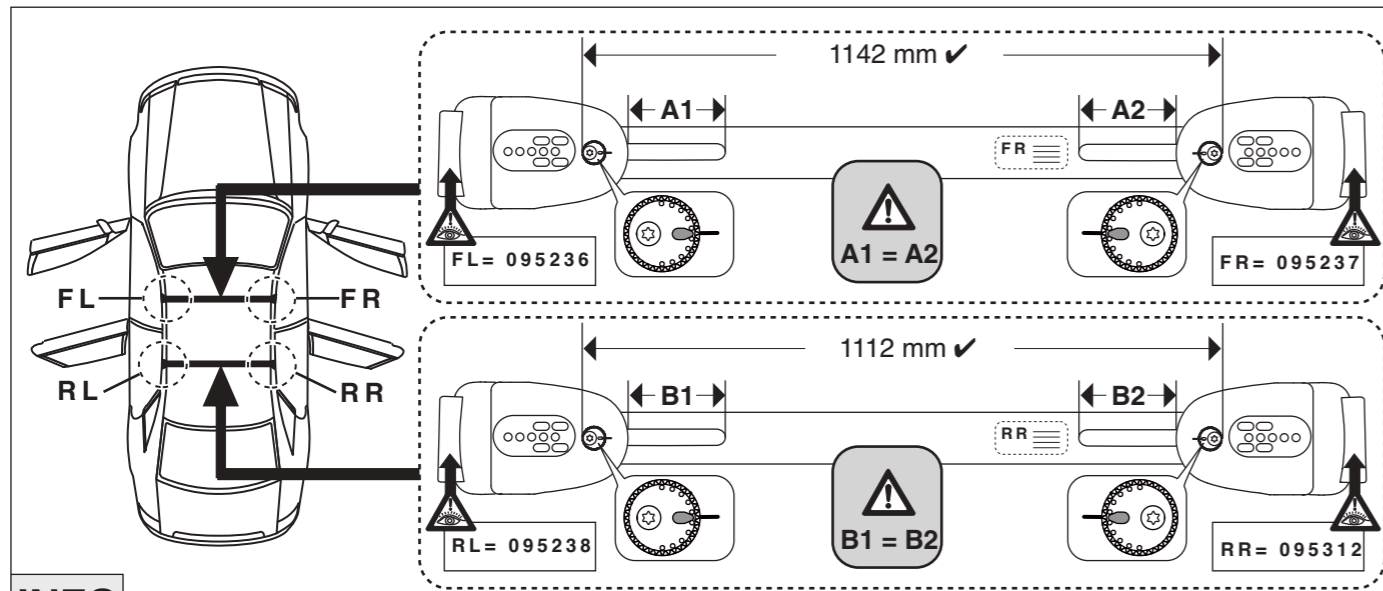

Atera SIGNO

VW
Touran 01/2003-09/2015

6

nur bei / only for Part-No.: 045 088

7

8

Atera SIGNO

VW
Touran 01/2003 - 09/2015

Part-No. : 044 088
Part-No. : 045 088

Atera
MADE IN GERMANY

Atera GmbH
Im Herrach 1
D-88299 Leutkirch
Internet: www.atera.de

Atera SIGNO

VW
Touran 01/2003–09/2015

Atera SIGNO

VW
Touran 01/2003–09/2015

INFO