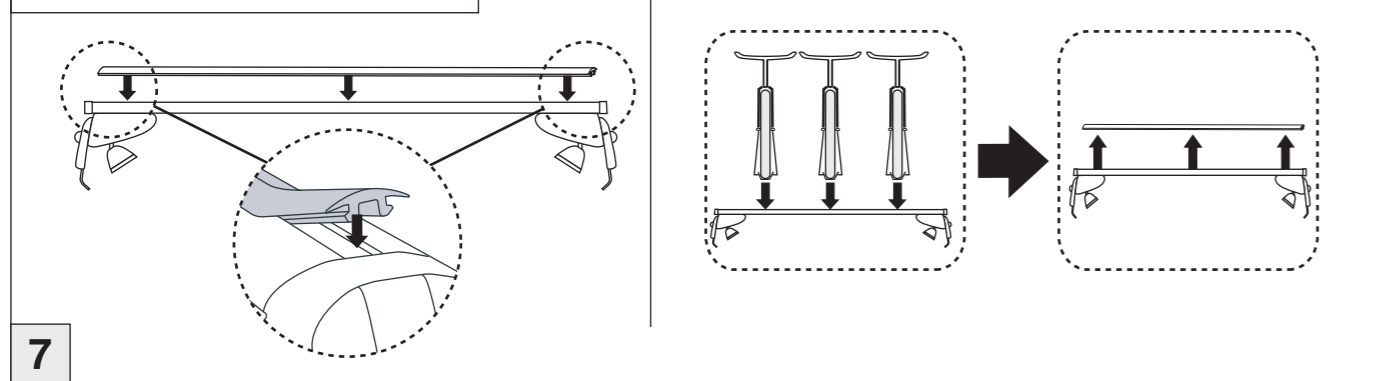

Atera SIGNO

VW
Touran 01/2003-09/2015

6

nur bei / only for Part-No.: 045 088

7

8

Atera SIGNO

VW
Touran 01/2003 - 09/2015