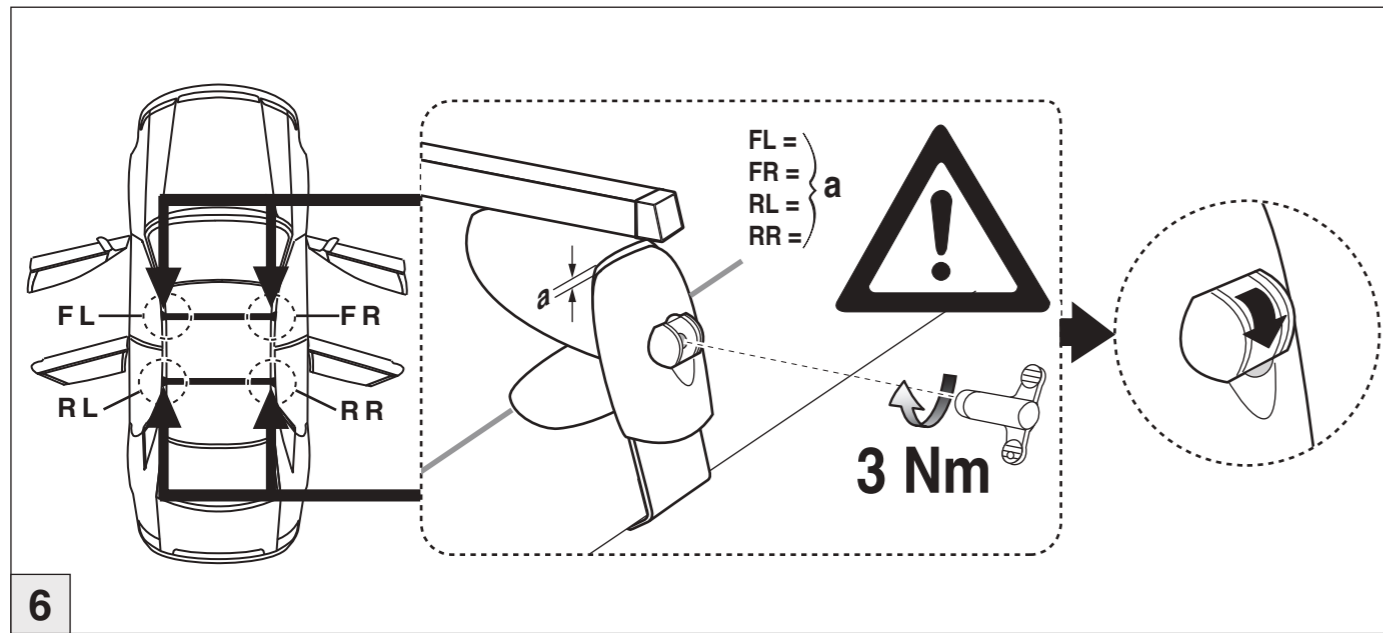

Atera SIGNO

VW
Touran 01/2003-09/2015

6

nur bei / only for Part-No.: 045 088

7

8

Atera SIGNO

VW
Touran 01/2003 - 09/2015

Part-No. : 044 088
Part-No. : 045 088

Atera
MADE IN GERMANY

Atera GmbH
Im Herrach 1
D-88299 Leutkirch
Internet: www.atera.de

Atera SIGNO

VW
Touran 01/2003–09/2015

Atera SIGNO

VW
Touran 01/2003–09/2015

INFO