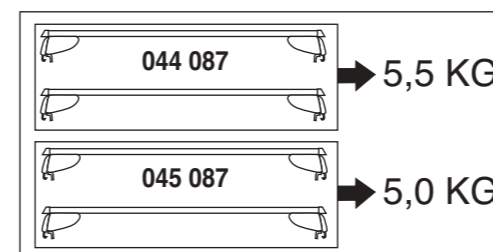

Atera SIGNO

Nissan
Note 03/2006–10/2013

6

nur bei / only for Part-No.: 045 087

7

8

Atera SIGNO

Nissan
Note 03/2006–10/2013

Part-No. : 044 087
Part-No. : 045 087

Atera
MADE IN GERMANY

Atera GmbH
Im Herrach 1
D-88299 Leutkirch
Internet: www.atera.de

Atera SIGNO

Nissan
Note 03/2006-10/2013

INFO

1

2