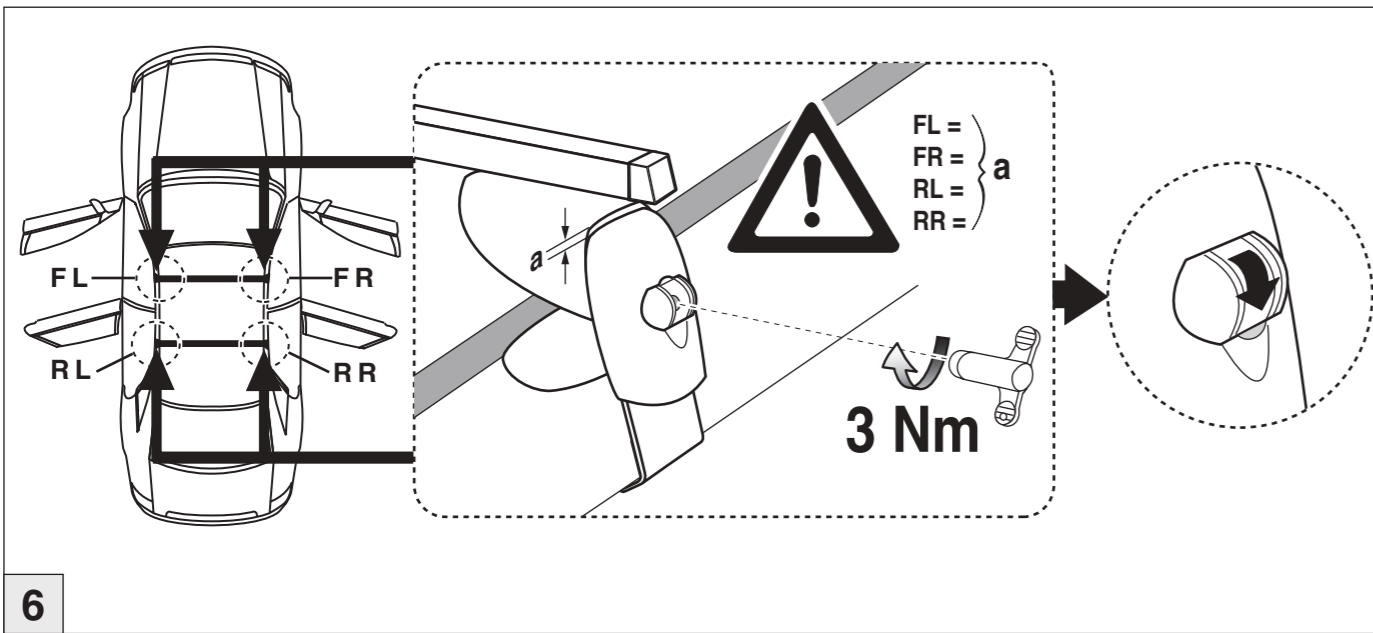

Atera SIGNO

Nissan
Note 03/2006–10/2013

6

nur bei / only for Part-No.: 045 087

7

8

Atera SIGNO

Nissan
Note 03/2006–10/2013

Part-No. : 044 087
Part-No. : 045 087

Atera
MADE IN GERMANY

Atera GmbH
Im Herrach 1
D-88299 Leutkirch
Internet: www.atera.de

Atera SIGNO

Nissan
Note 03/2006-10/2013

INFO

1

2