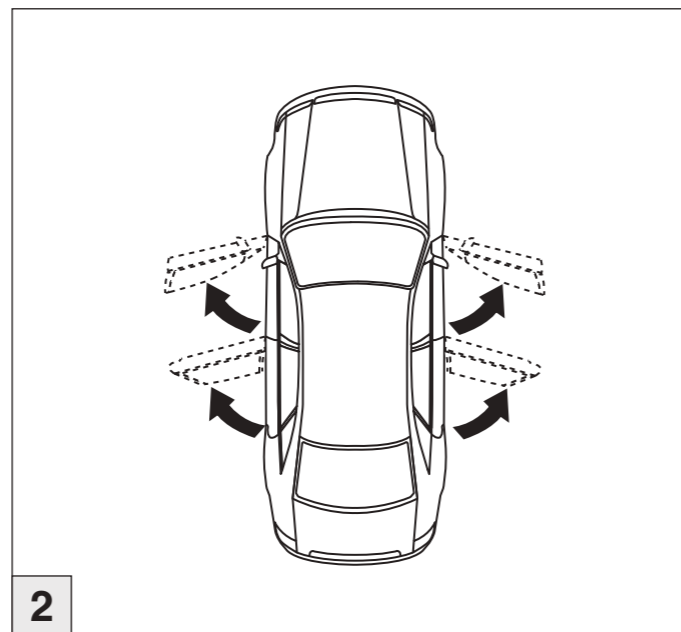

Part-No. : 044 087
Part-No. : 045 087

Atera
MADE IN GERMANY

Atera GmbH
Im Herrach 1
D-88299 Leutkirch
Internet: www.atera.de

Atera SIGNO

Nissan
Note 03/2006-10/2013

INFO

1

2