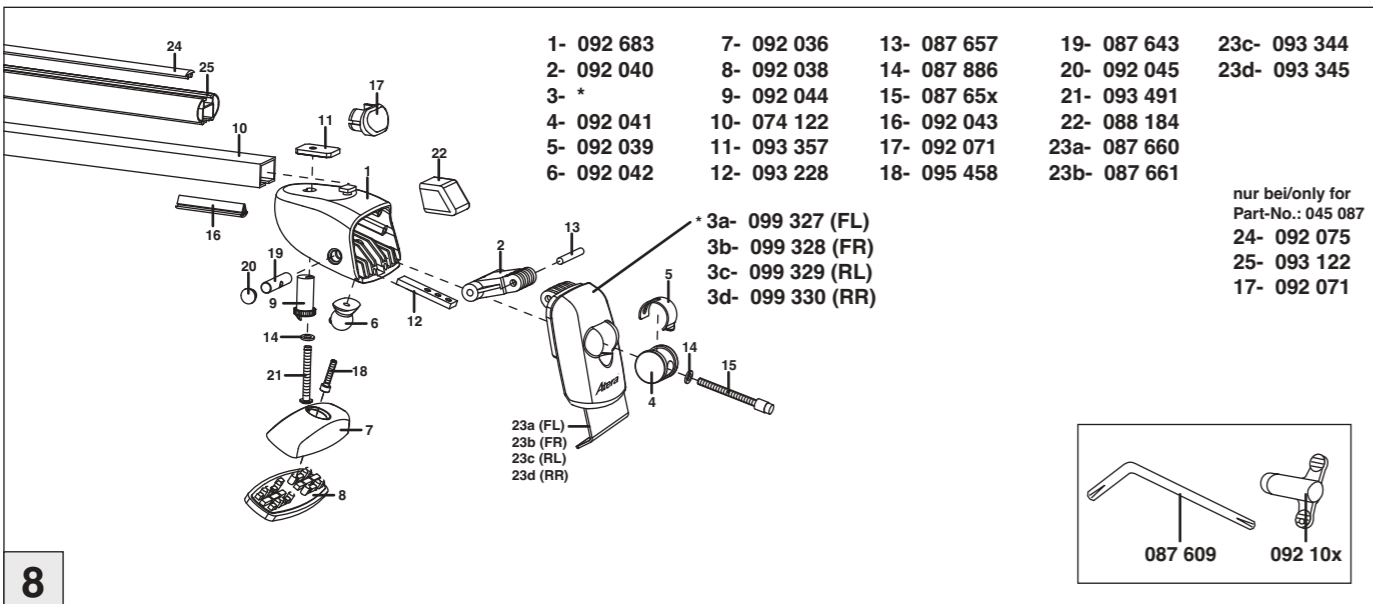

Atera SIGNO

Nissan
Note 03/2006–10/2013

6

nur bei / only for Part-No.: 045 087

7

8

Atera SIGNO

Nissan
Note 03/2006–10/2013

Part-No. : 044 087
Part-No. : 045 087

Atera
MADE IN GERMANY

Atera GmbH
Im Herrach 1
D-88299 Leutkirch
Internet: www.atera.de

Atera SIGNO

Nissan
Note 03/2006-10/2013

INFO

1

2

3

Atera SIGNO

Nissan
Note 03/2006-10/2013

4

5