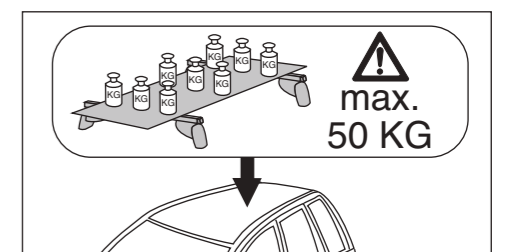

Atera SIGNO

Nissan
Note   03/2006–10/2013

Part-No. : 044 087
Part-No. : 045 087

Atera
MADE IN GERMANY

Atera GmbH
Im Herrach 1
D-88299 Leutkirch
Internet: www.atera.de