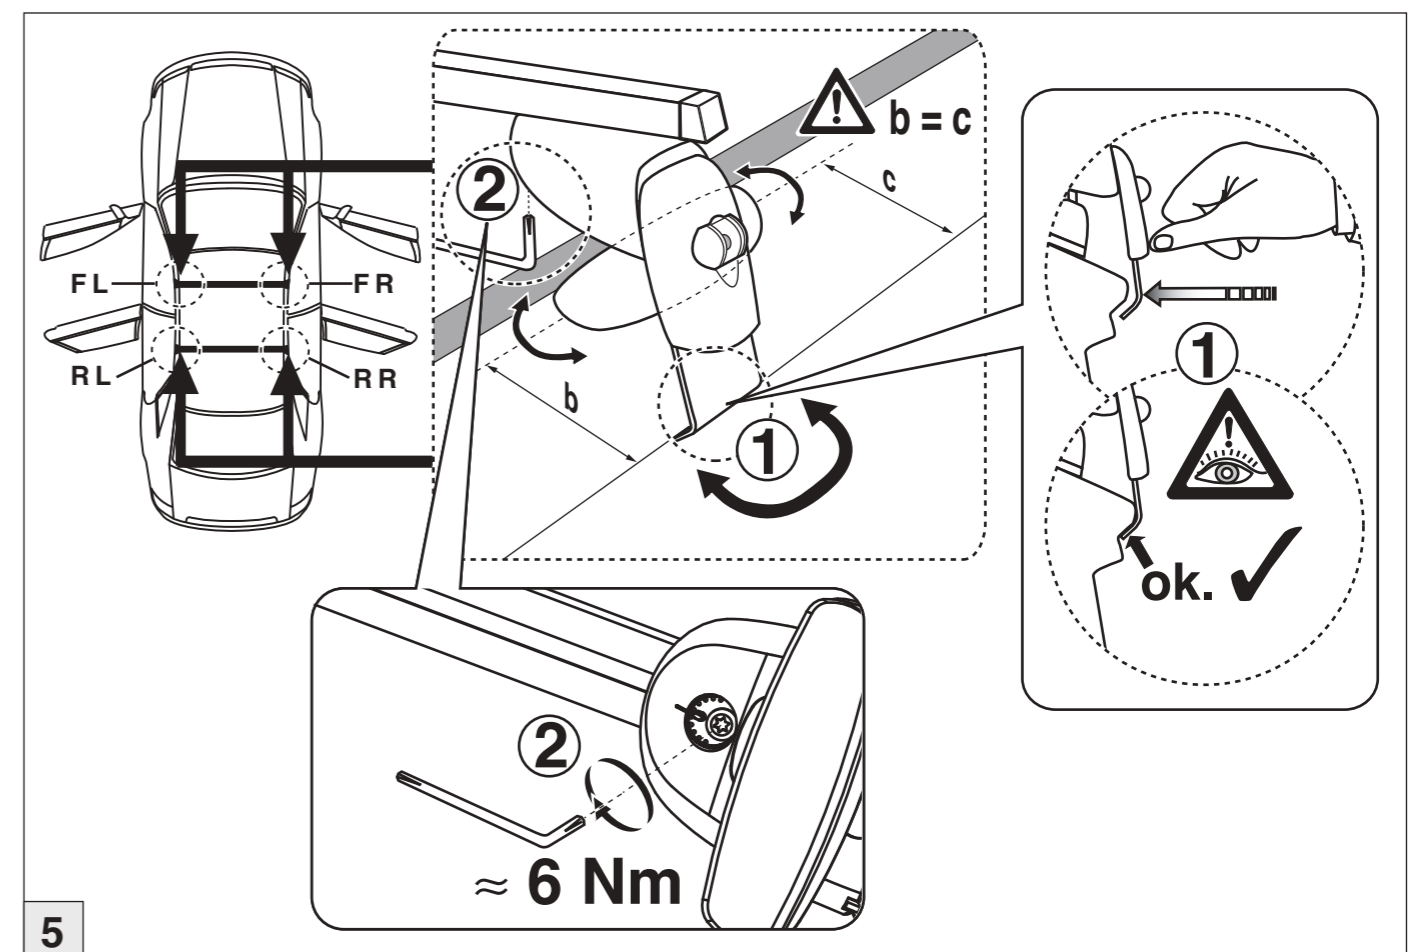

Atera SIGNO

Nissan
Note 03/2006-10/2013

INFO

1

2

3

Atera SIGNO

Nissan
Note 03/2006-10/2013

4

5