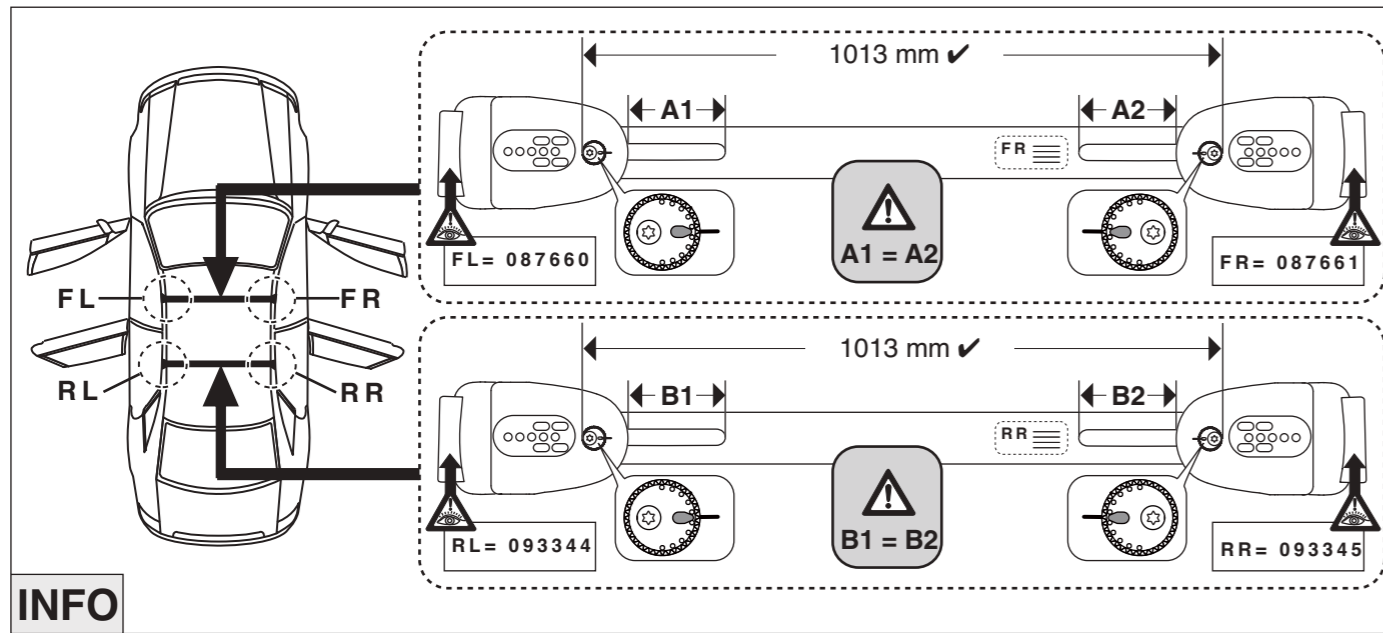

Atera SIGNO

Nissan
Note 03/2006–10/2013

6

nur bei / only for Part-No.: 045 087

7

8

Atera SIGNO

Nissan
Note 03/2006–10/2013

Part-No. : 044 087
Part-No. : 045 087

Atera
MADE IN GERMANY

Atera GmbH
Im Herrach 1
D-88299 Leutkirch
Internet: www.atera.de

Atera SIGNO

Nissan
Note 03/2006-10/2013

INFO

1

2

3

Atera SIGNO

Nissan
Note 03/2006-10/2013

4

5