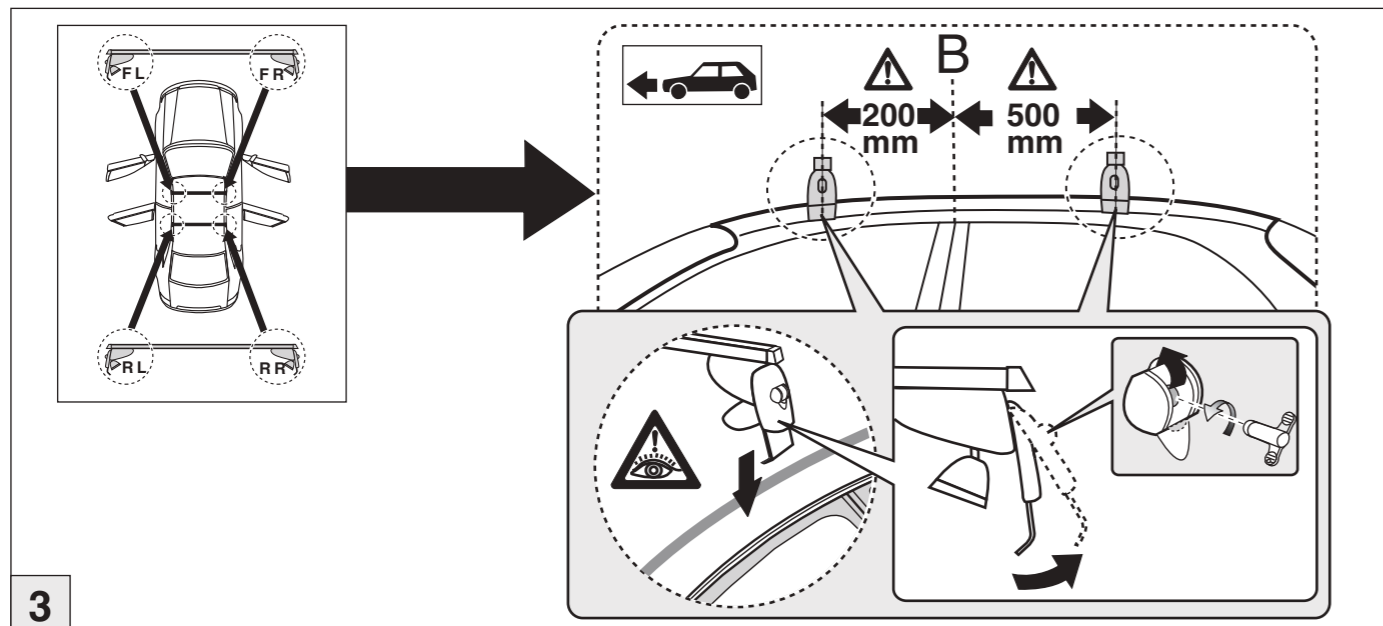

Part-No. : 044 087
Part-No. : 045 087

Atera
MADE IN GERMANY

Atera GmbH
Im Herrach 1
D-88299 Leutkirch
Internet: www.atera.de

Atera SIGNO

Nissan
Note 03/2006-10/2013

INFO

1

2