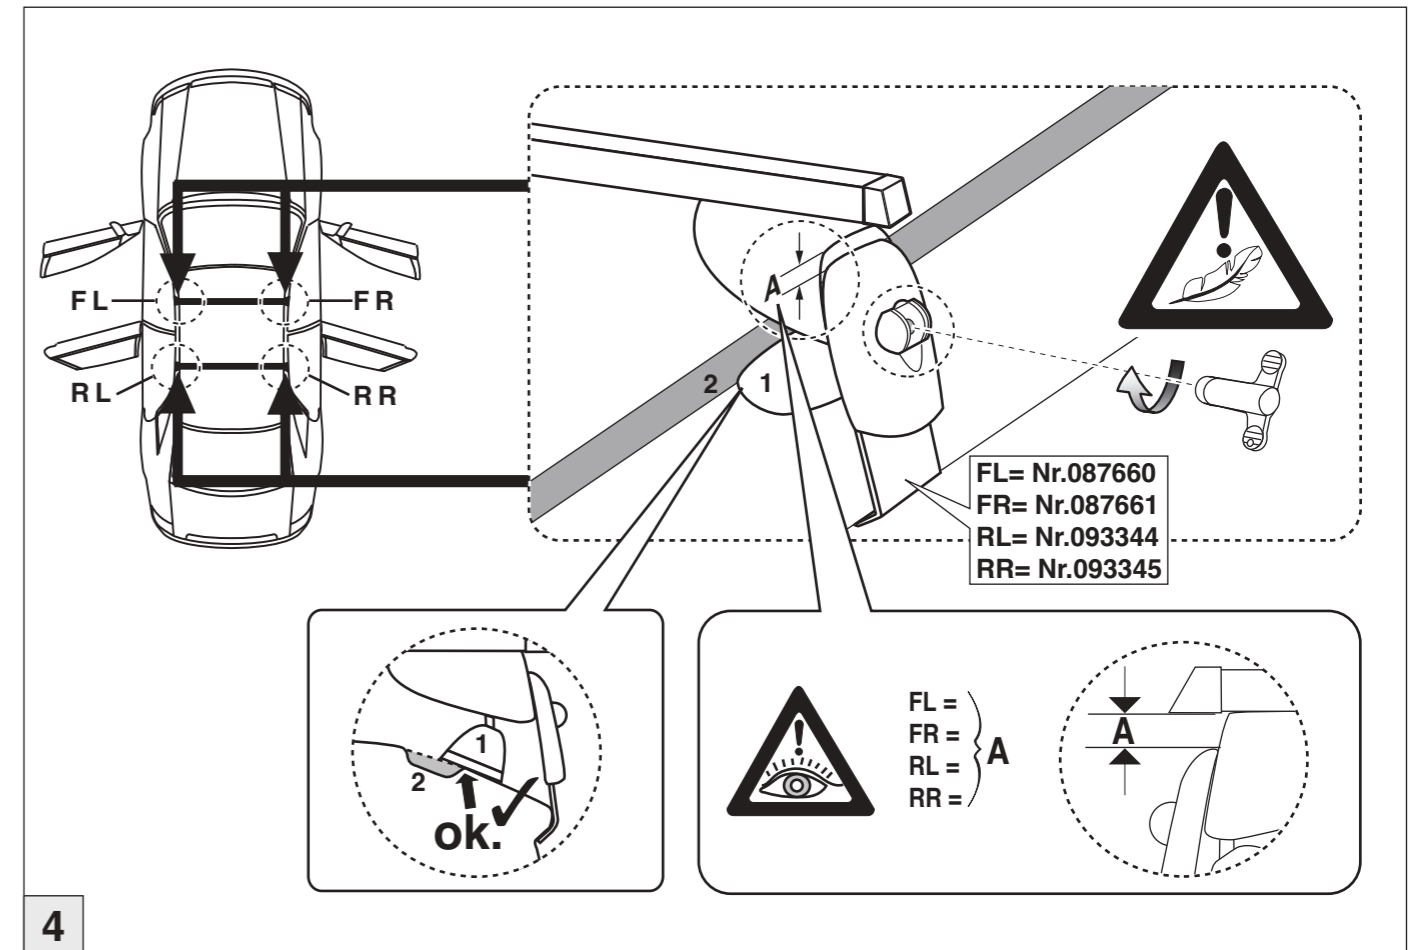

Atera SIGNO

Nissan
Note 03/2006–10/2013

6

nur bei / only for Part-No.: 045 087

7

8

Atera SIGNO

Nissan
Note 03/2006–10/2013

Part-No. : 044 087
Part-No. : 045 087

Atera
MADE IN GERMANY

Atera GmbH
Im Herrach 1
D-88299 Leutkirch
Internet: www.atera.de

Atera SIGNO

Nissan
Note 03/2006-10/2013

INFO

1

2

3

Atera SIGNO

Nissan
Note 03/2006-10/2013

4

5