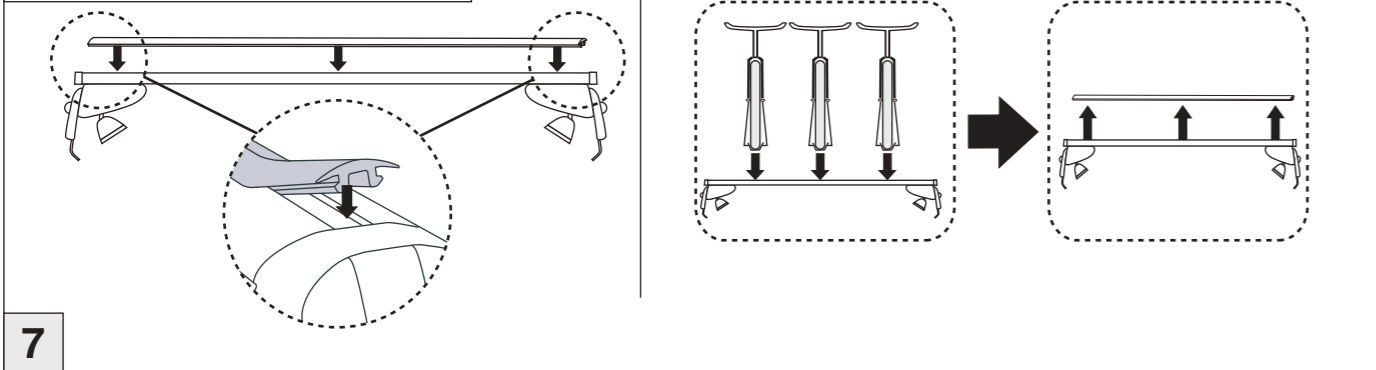

Atera SIGNO

Toyota
RAV4 11/2005-03/2013

6

nur bei / only for Part-No.: 045 086

7

8

Atera SIGNO

Toyota
RAV4