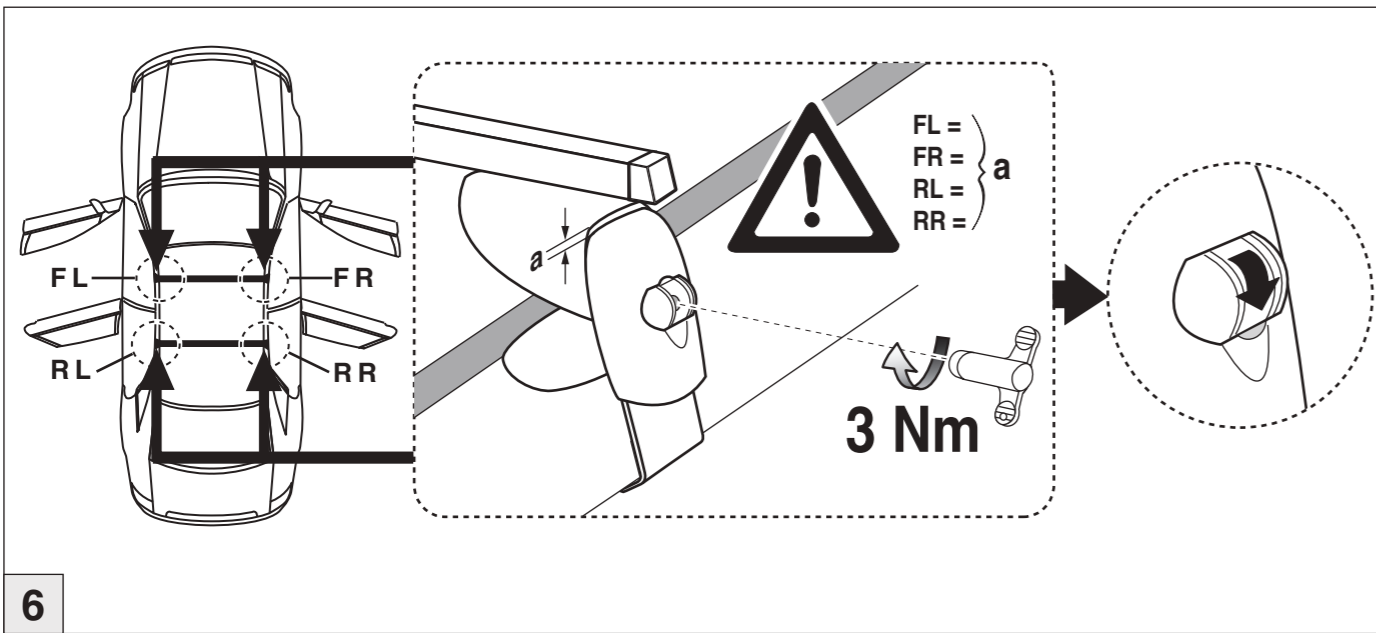

Atera SIGNO

Toyota
RAV4 11/2005-03/2013

6

nur bei / only for Part-No.: 045 086

7

8

Atera SIGNO

Toyota
RAV4

11/2005-03/2013

Part-No. : 044 086
Part-No. : 045 086

Atera
MADE IN GERMANY

Atera GmbH
Im Herrach 1
D-88299 Leutkirch
Internet: www.atera.de

Atera SIGNO

Toyota
RAV4 11/2005-03/2013

Atera SIGNO

Toyota
RAV4 11/2005-03/2013