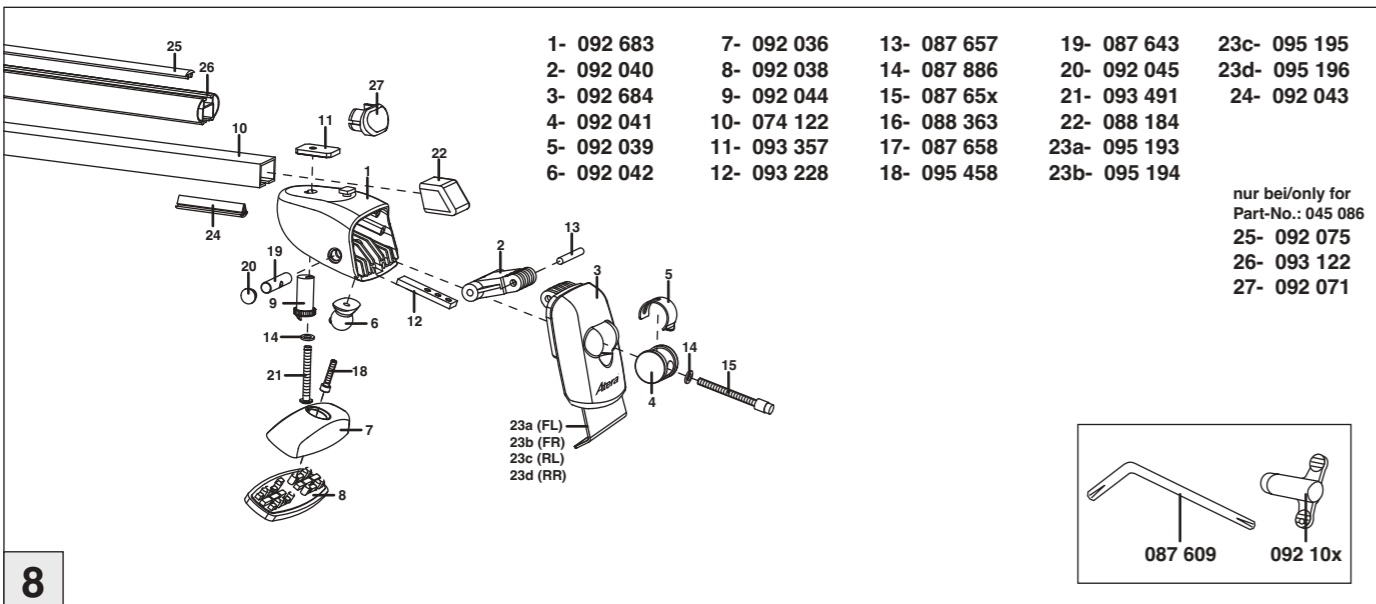

Atera SIGNO

Toyota
RAV4 11/2005-03/2013

6

nur bei / only for Part-No.: 045 086

7

8

Atera SIGNO

Toyota
RAV4

11/2005-03/2013

Part-No. : 044 086
Part-No. : 045 086

Atera
MADE IN GERMANY

Atera GmbH
Im Herrach 1
D-88299 Leutkirch
Internet: www.atera.de

Atera SIGNO

Toyota
RAV4 11/2005-03/2013

Atera SIGNO

Toyota
RAV4 11/2005-03/2013