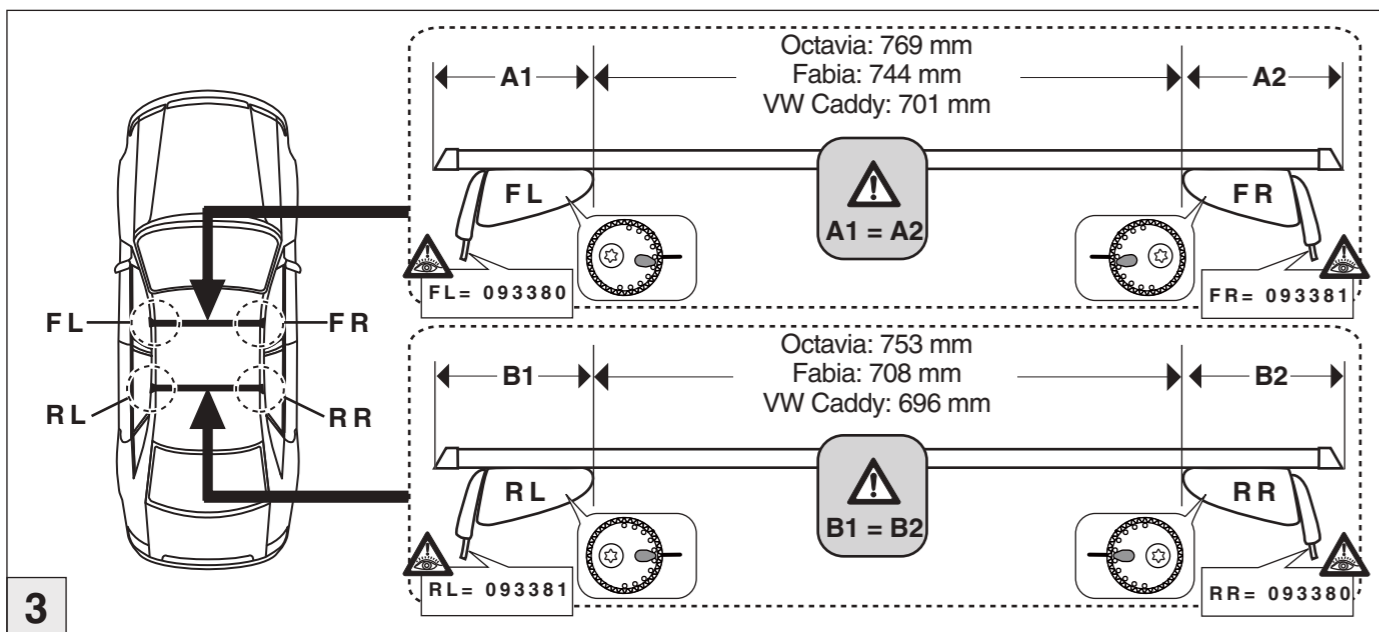

Atera GmbH
 Im Herrach 1
 D-88299 Leutkirch
 Internet: www.atera.de

Atera® SIGNO

Skoda Octavia Limousine 1997-06/2004
VW Caddy (3-türig/doors/portes) 1998-02/2004

Skoda Fabia Limousine 2001-04/2007

1

2

3

Atera® SIGNO