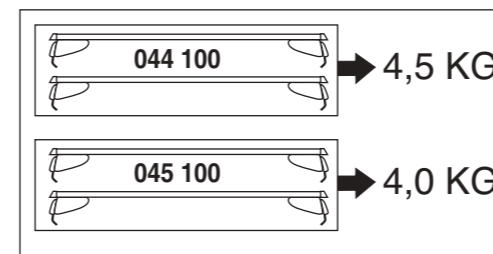

Atera
MADE IN GERMANY

Atera GmbH
Im Herrach 1
D-88299 Leutkirch
Telefon 0 75 61 - 9 83 44-0
Telefax 0 75 61 - 9 83 44-76
E-Mail: info@atera.de