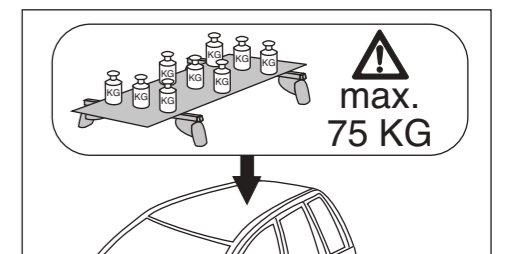

Atera
MADE IN GERMANY

Atera GmbH
Im Herrach 1
D-88299 Leutkirch
Telefon 0 75 61 - 9 83 44-0
Telefax 0 75 61 - 9 83 44-76
E-Mail: info@atera.de