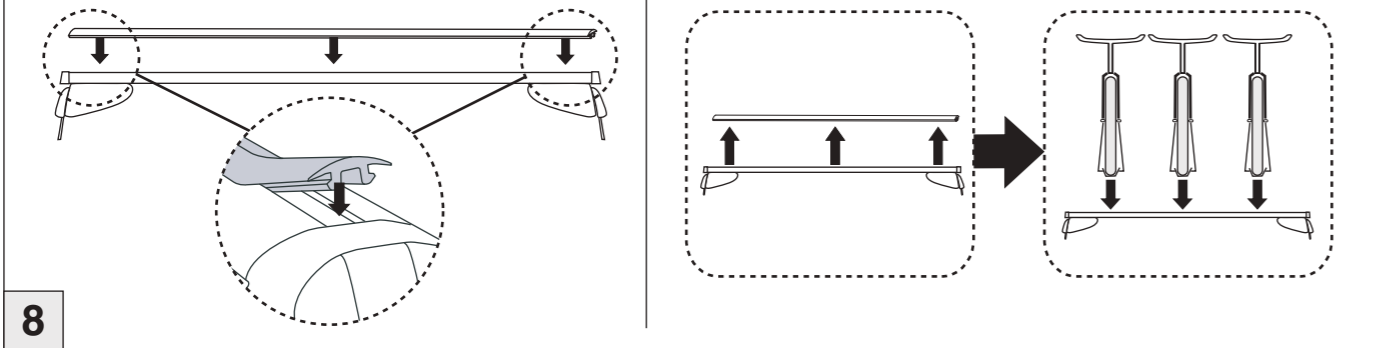

Atera SIGNO

Ford
Focus 5-türig/5 doors/5 portes 1998-12/2004

Atera® SIGNO

Ford
Focus
(5-türig/doors/portes) 1998-12/2004
Part-No. : 044 100
Part-No. : 045 100

7

nur bei / only for Part-No.: 045 100

8

9

INFO

Atera SIGNO

Ford
Focus 5-türig/5 doors/5 portes 1998-12/2004