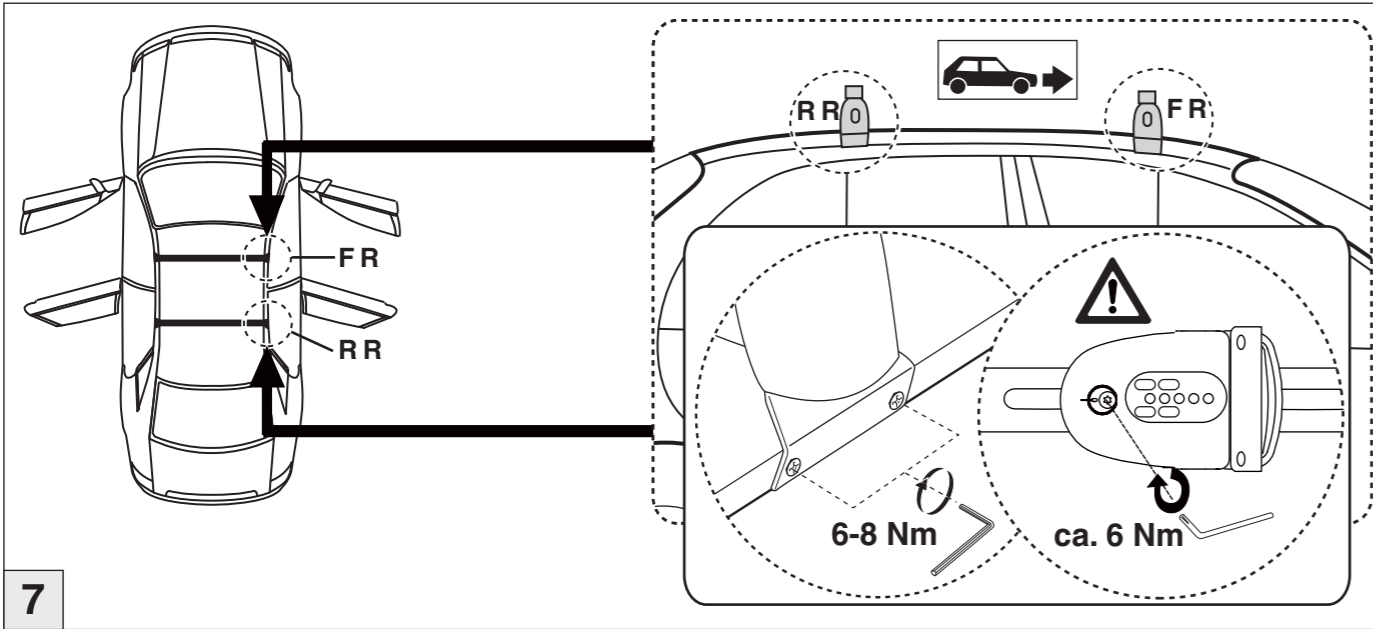

Atera SIGNO

Ford
Focus 5-türig/5 doors/5 portes 1998-12/2004

Atera® SIGNO

Ford
Focus
(5-türig/doors/portes) 1998-12/2004
Part-No. : 044 100
Part-No. : 045 100

7

nur bei / only for Part-No.: 045 100

8

9

Part-No. : 044 100

Atera
MADE IN GERMANY

Atera GmbH
Im Herrach 1
D-88299 Leutkirch
Telefon 0 75 61 - 9 83 44-0
Telefax 0 75 61 - 9 83 44-76
E-Mail: info@atera.de

Atera SIGNO

Ford
Focus 5-türig/5 doors/5 portes 1998-12/2004

INFO

Atera SIGNO

Ford
Focus 5-türig/5 doors/5 portes 1998-12/2004