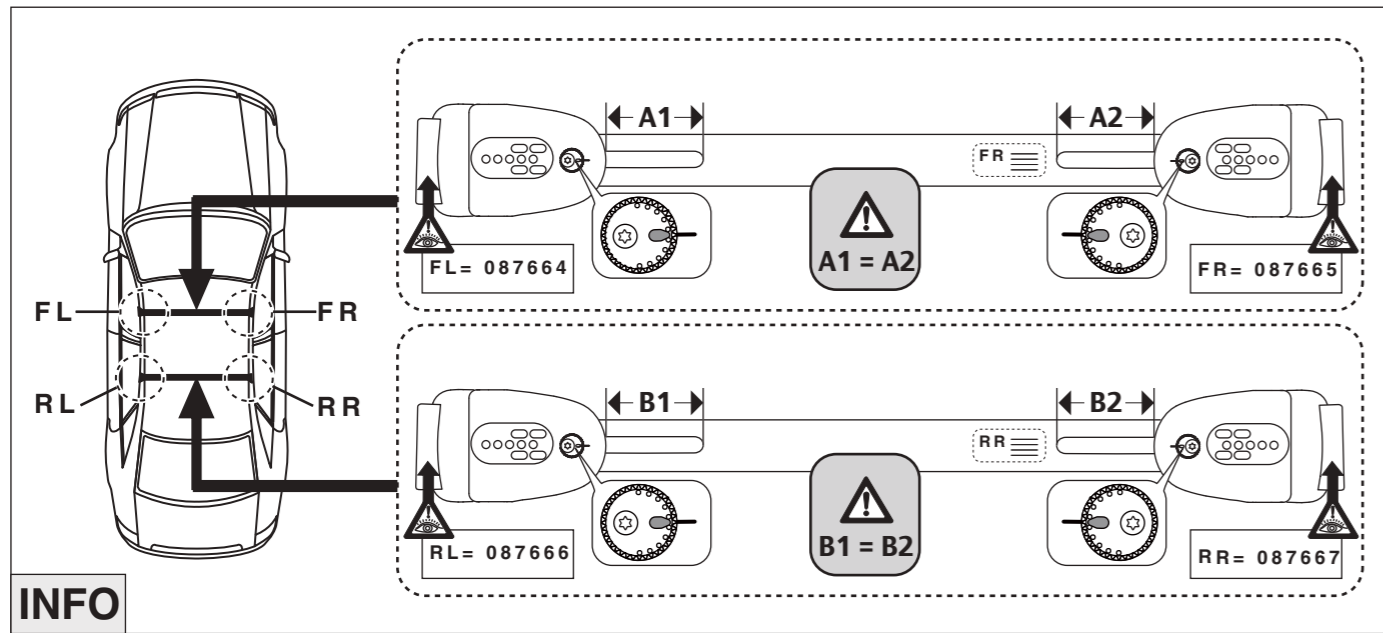

Atera SIGNO

Ford
Focus 5-türig/5 doors/5 portes 1998-12/2004

Atera® SIGNO

Ford
Focus
(5-türig/doors/portes) 1998-12/2004
Part-No. : 044 100
Part-No. : 045 100

7

nur bei / only for Part-No.: 045 100

8

9

Part-No. : 044 100

Atera
MADE IN GERMANY

Atera GmbH
Im Herrach 1
D-88299 Leutkirch
Telefon 0 75 61 - 9 83 44-0
Telefax 0 75 61 - 9 83 44-76
E-Mail: info@atera.de

Atera SIGNO

Ford
Focus 5-türig/5 doors/5 portes 1998-12/2004

INFO

Atera SIGNO

Ford
Focus 5-türig/5 doors/5 portes 1998-12/2004