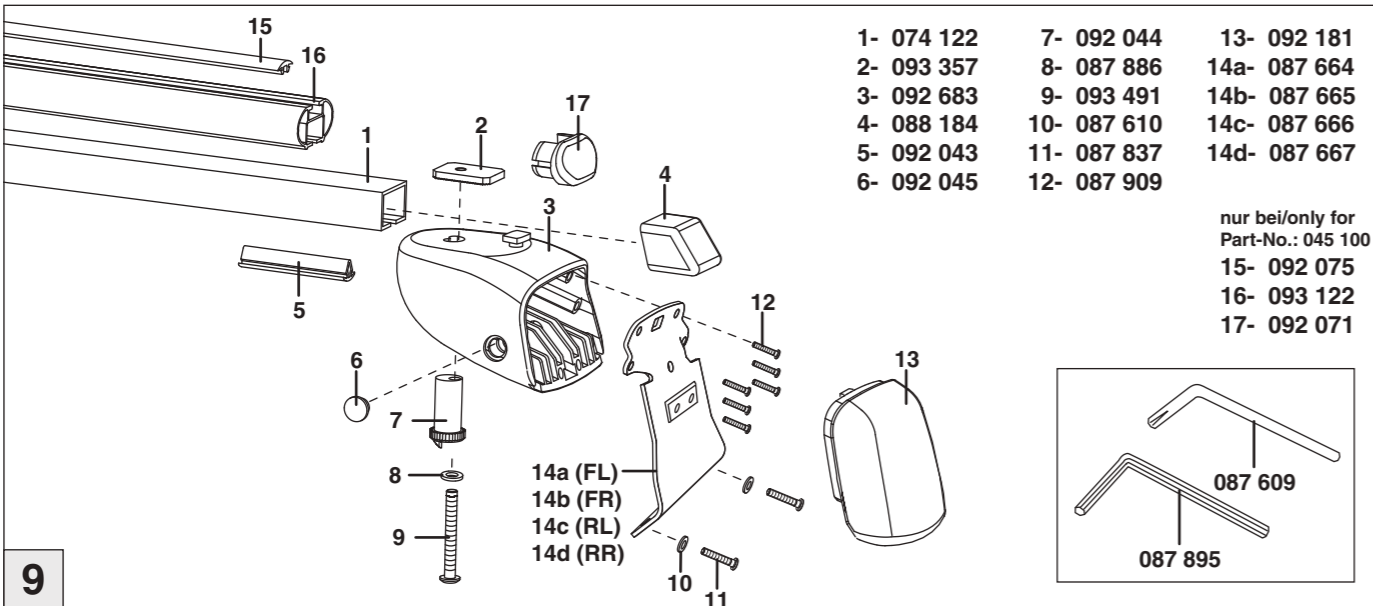

Atera SIGNO

Ford
Focus 5-türig/5 doors/5 portes 1998-12/2004

Atera® SIGNO

Ford
Focus
(5-türig/doors/portes) 1998-12/2004
Part-No. : 044 100
Part-No. : 045 100

7

nur bei / only for Part-No.: 045 100

8

9

Part-No. : 044 100

Atera
MADE IN GERMANY

Atera GmbH
Im Herrach 1
D-88299 Leutkirch
Telefon 0 75 61 - 9 83 44-0
Telefax 0 75 61 - 9 83 44-76
E-Mail: info@atera.de

Atera SIGNO

Ford
Focus 5-türig/5 doors/5 portes 1998-12/2004

INFO

Atera SIGNO

Ford
Focus 5-türig/5 doors/5 portes 1998-12/2004