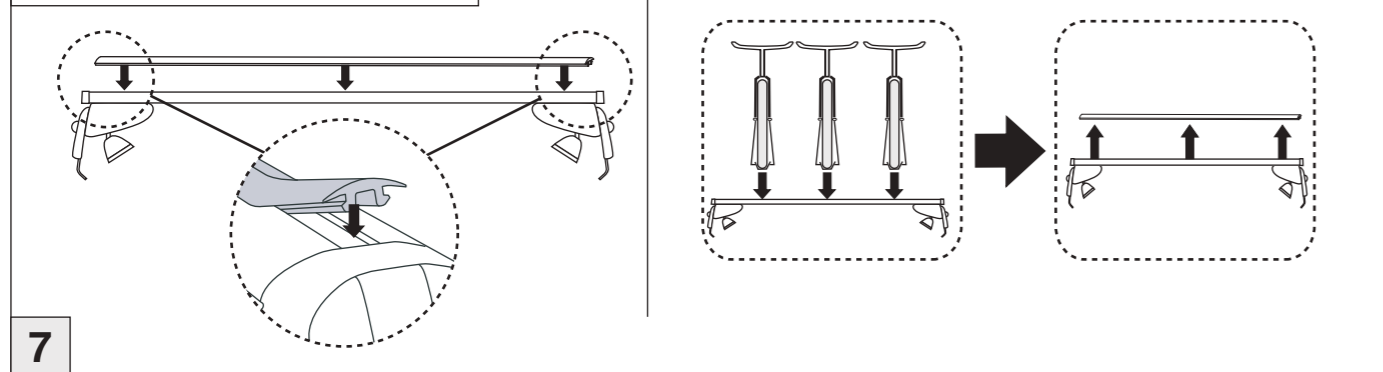

Atera SIGNO

Skoda
Fabia 03/2007-11/2014

nur bei / only for Part-No.: 045 099

Atera SIGNO

Skoda
Fabia 03/2007-11/2014

Part-No. : 044 099
Part-No. : 045 099

Atera
MADE IN GERMANY

Atera GmbH
Im Herrach 1
D-88299 Leutkirch
Internet: www.atera.de