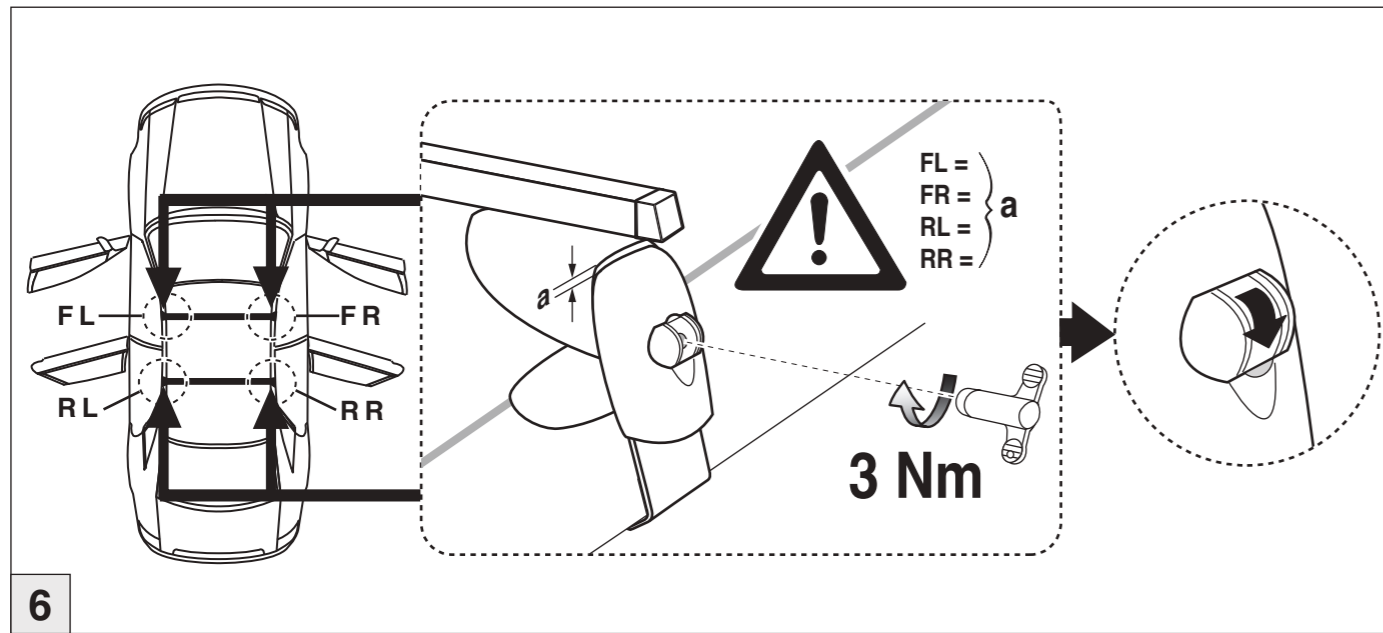

Atera SIGNO

Skoda
Fabia 03/2007-11/2014

nur bei / only for Part-No.: 045 099

Atera SIGNO

Skoda
Fabia 03/2007-11/2014

Part-No. : 044 099
Part-No. : 045 099

Atera
MADE IN GERMANY

Atera GmbH
Im Herrach 1
D-88299 Leutkirch
Internet: www.atera.de