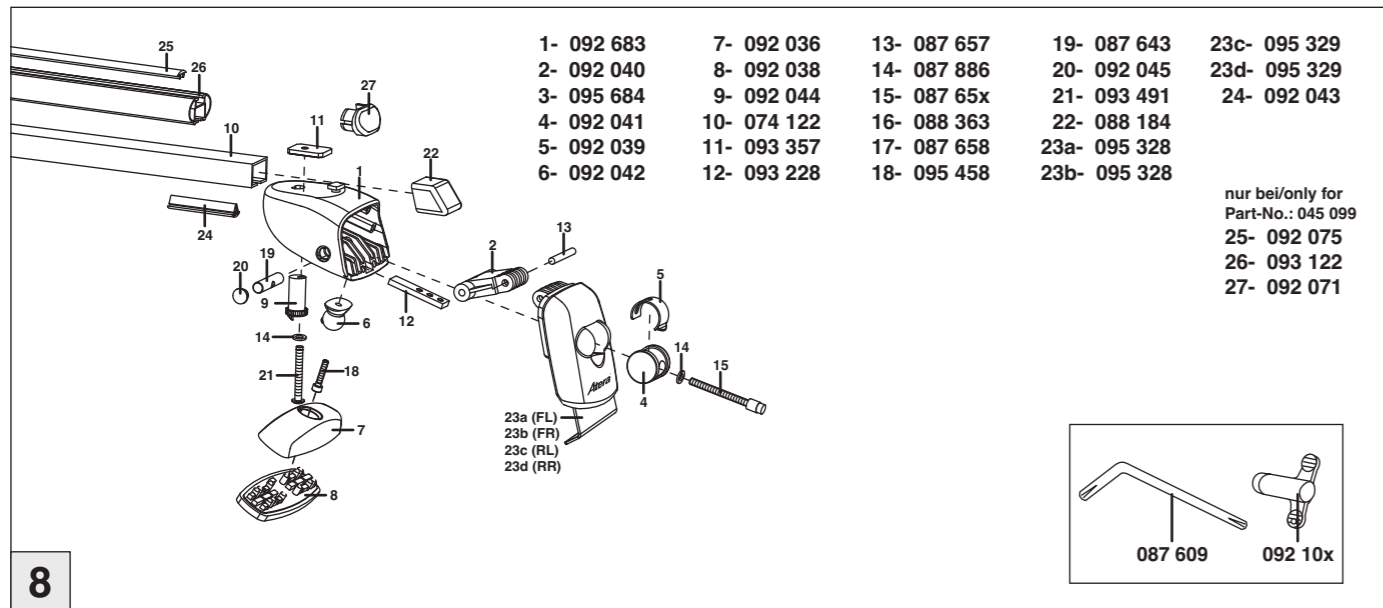

Atera SIGNO

Skoda
Fabia 03/2007-11/2014

nur bei / only for Part-No.: 045 099

Atera SIGNO

Skoda
Fabia 03/2007-11/2014

Part-No. : 044 099
Part-No. : 045 099

Atera
MADE IN GERMANY

Atera GmbH
Im Herrach 1
D-88299 Leutkirch
Internet: www.atera.de

Atera SIGNO

Skoda
Fabia 03/2007–11/2014

Atera SIGNO

Skoda
Fabia 03/2007–11/2014