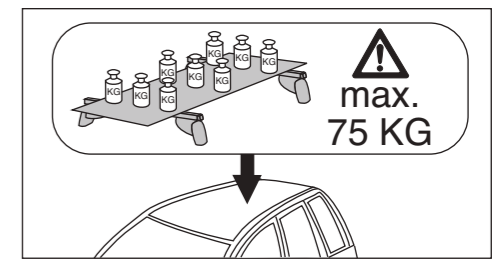

Atera SIGNO

Skoda
Fabia 03/2007-11/2014

nur bei / only for Part-No.: 045 099

Atera SIGNO

Skoda
Fabia 03/2007-11/2014

Part-No. : 044 099
Part-No. : 045 099

Atera
MADE IN GERMANY

Atera GmbH
Im Herrach 1
D-88299 Leutkirch
Internet: www.atera.de