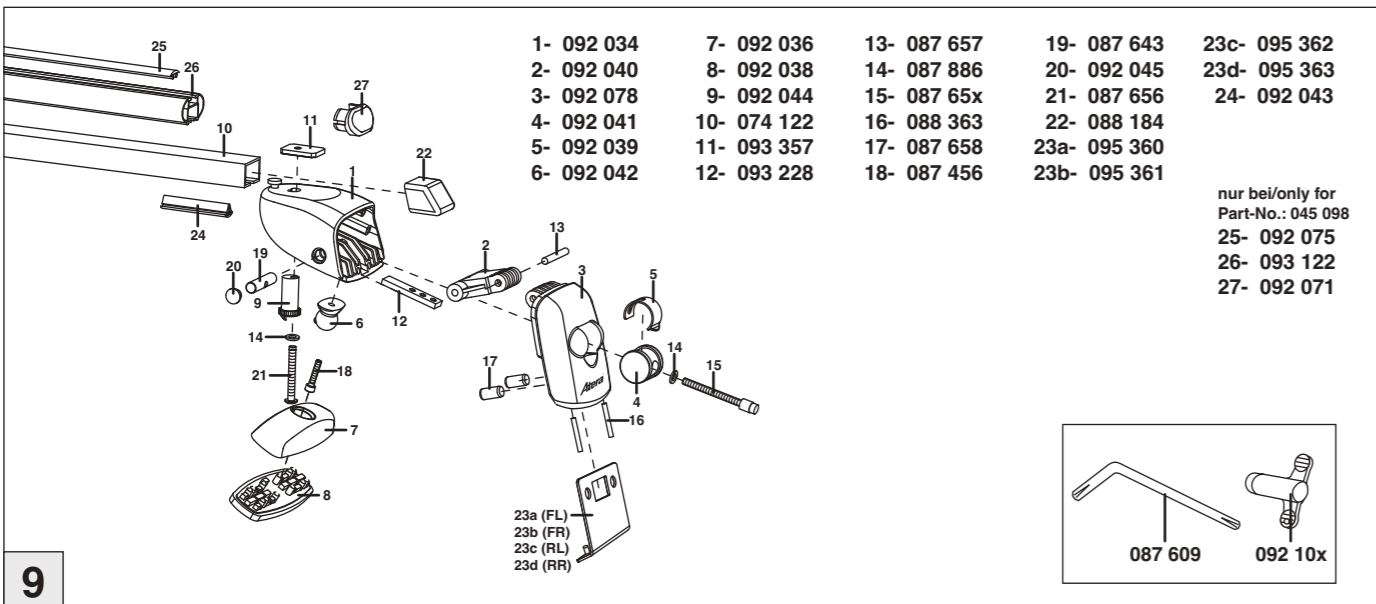

# Atera SIGNO

Fiat  
Bravo 04/2007-

7

nur bei / only for Part-No.: 045 098

8

9

# Atera SIGNO

Fiat  
Bravo 04/2007-

Part-No. : 044 098  
Part-No. : 045 098

**Atera**  
MADE IN GERMANY

Atera GmbH  
Im Herrach 1  
D-88299 Leutkirch  
Internet: [www.atera.de](http://www.atera.de)

# Atera SIGNO

Fiat  
Bravo 04/2007-

1

2

3

4

# Atera SIGNO

Fiat  
Bravo 04/2007-

5

6