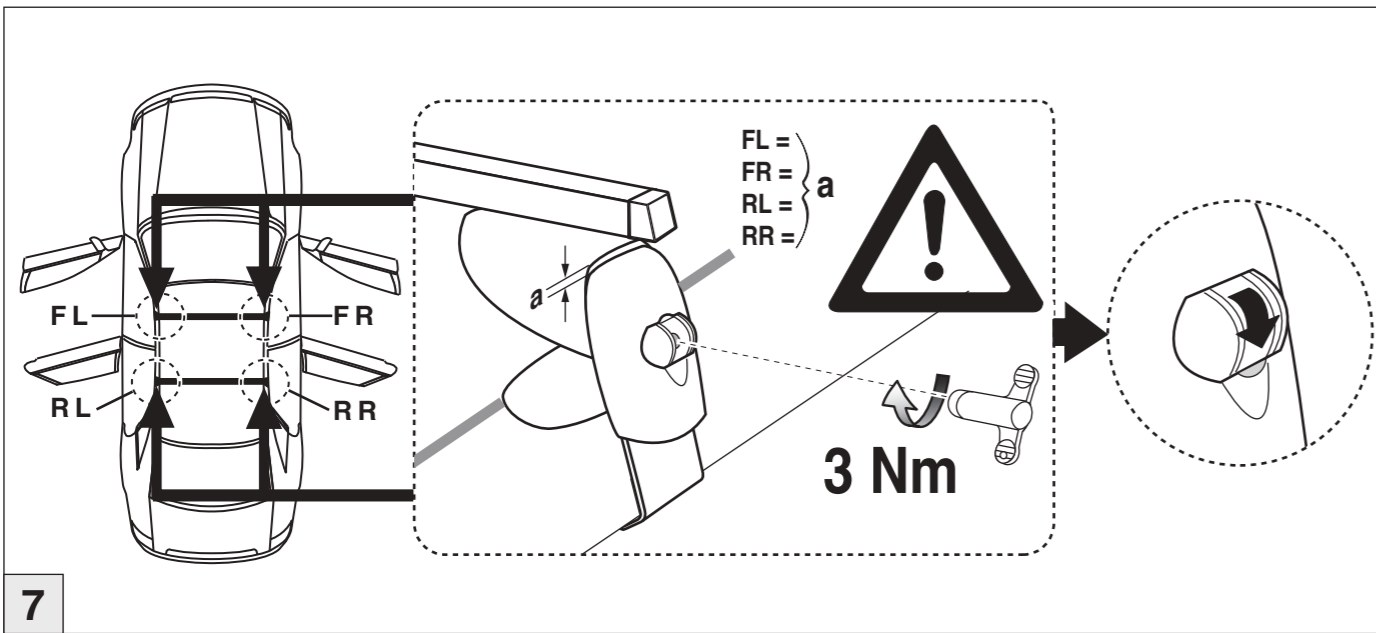

# Atera SIGNO

Fiat  
Bravo 04/2007-

7

nur bei / only for Part-No.: 045 098

8

9

# Atera SIGNO

Fiat  
Bravo 04/2007-

Part-No. : 044 098  
Part-No. : 045 098

**Atera**  
MADE IN GERMANY

Atera GmbH  
Im Herrach 1  
D-88299 Leutkirch  
Internet: [www.atera.de](http://www.atera.de)