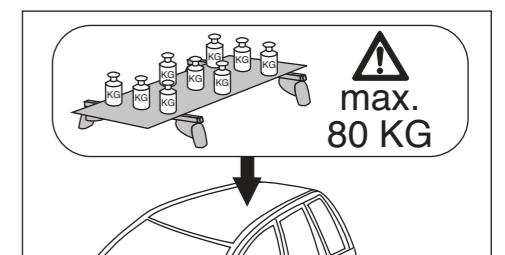

Atera SIGNO

Fiat
Bravo 04/2007-

Part-No. : 044 098
Part-No. : 045 098

Atera
MADE IN GERMANY

Atera GmbH
Im Herrach 1
D-88299 Leutkirch
Internet: www.atera.de