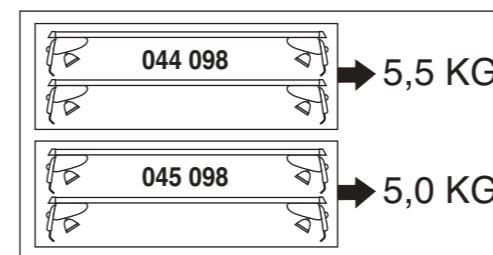

Atera SIGNO

Fiat
Bravo 04/2007-

Part-No. : 044 098
Part-No. : 045 098

Atera
MADE IN GERMANY

Atera GmbH
Im Herrach 1
D-88299 Leutkirch
Internet: www.atera.de