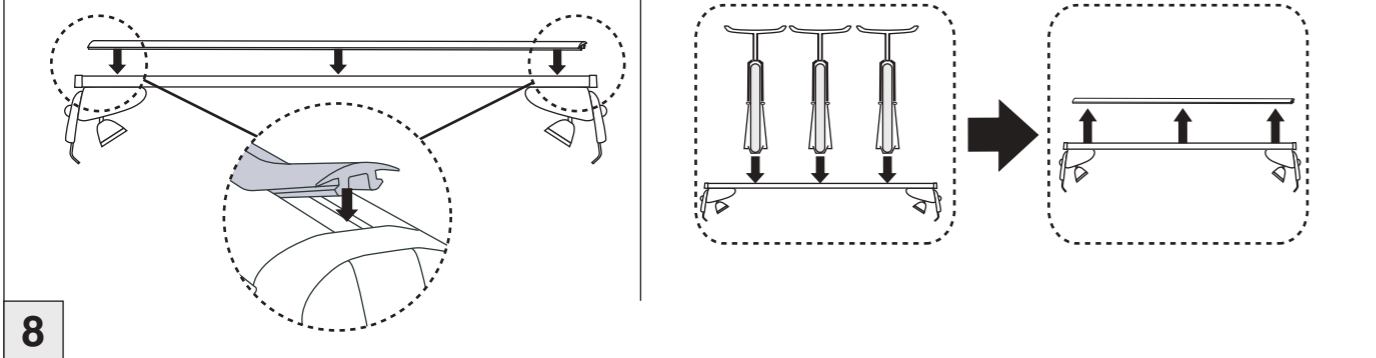

# Atera SIGNO

Fiat  
Bravo 04/2007-

7

nur bei / only for Part-No.: 045 098

8

9