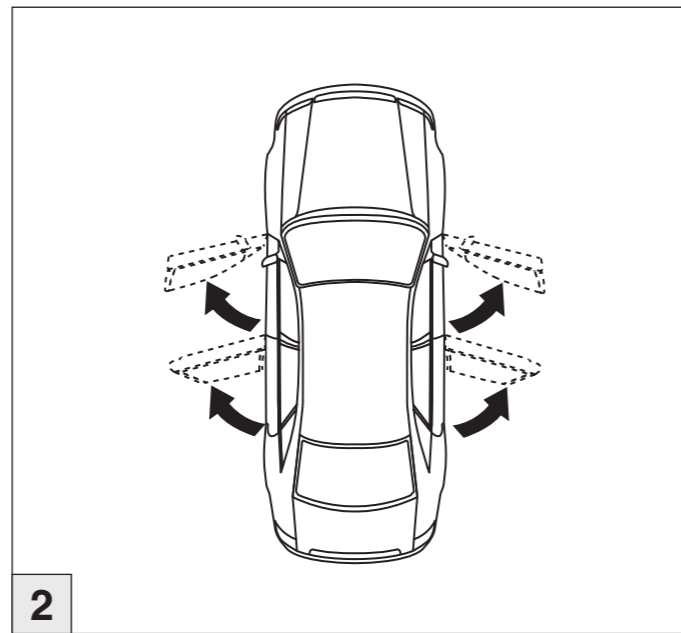

Atera SIGNO

Fiat
Bravo 04/2007-

1

2

3

4

Atera SIGNO

Fiat
Bravo 04/2007-

5

6